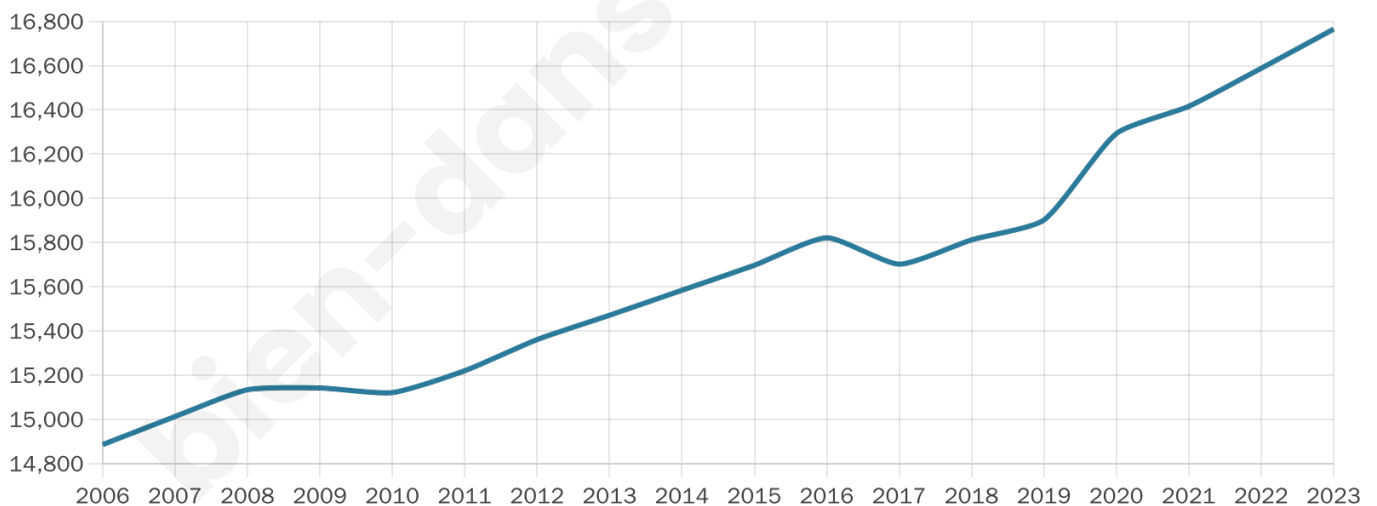

Version web

Ville de Loire-Authion

Présenté par

BIEN dans
ma **VILLE** 

Sommaire

Situation géographique	3
Statistiques sur la population	4
Evolution du nombre d'habitants	4
Tranche d'âge	5
0-14 ans	5
15-29 ans	5
30-44 ans	5
45-59 ans	5
60-74 ans	5
75-89 ans	5
90 ans et +	5
Activité professionnelle	5
Agriculteurs	5
Artisans, Commerçants	5
Cadres et sup.	5
Professions intermédiaires	5
Employé	5
Ouvrier	5
Retraité	5
Autres	5
Niveau de diplôme	6
Sans diplôme ou CEP	6
Brevet, BEPC, DNB	6
CAP-BEP ou équivalent	6
BAC ou équivalent	6
BAC+2	6
BAC+3 ou +4	6
BAC+5 ou plus	6
Composition des ménages	6
Couple sans enfant	6
Couple avec enfant(s)	6
Famille monoparentale	6
Colocation / Autre	6
Personnes seules	6
Profils électoraux	7
Premier tour	7
Sécurité	8
Evolution du nombre d'infractions	8
Pour comparer	9
Services à la population	10
Commerce	10
Éducation	10
Villes autour de Loire-Authion	11
Avis sur la ville de Loire-Authion	12
Moyenne par critère	12
Villes autour de Loire-Authion	12
Répartition des avis par note	12
Répartition des avis par note	12

16 765

Age moyen

41 ans

Pop active

46.8%

Taux chômage

5.1%

Pop densité

148 h/km²

Revenu moyen

24 530 €/an

Evolution du nombre d'habitants

Sources : Institut national de la statistique et des études économiques (insee) selon Les dernières parutions officielles de 2024 portant sur les années 2020, 2021 et 2022.