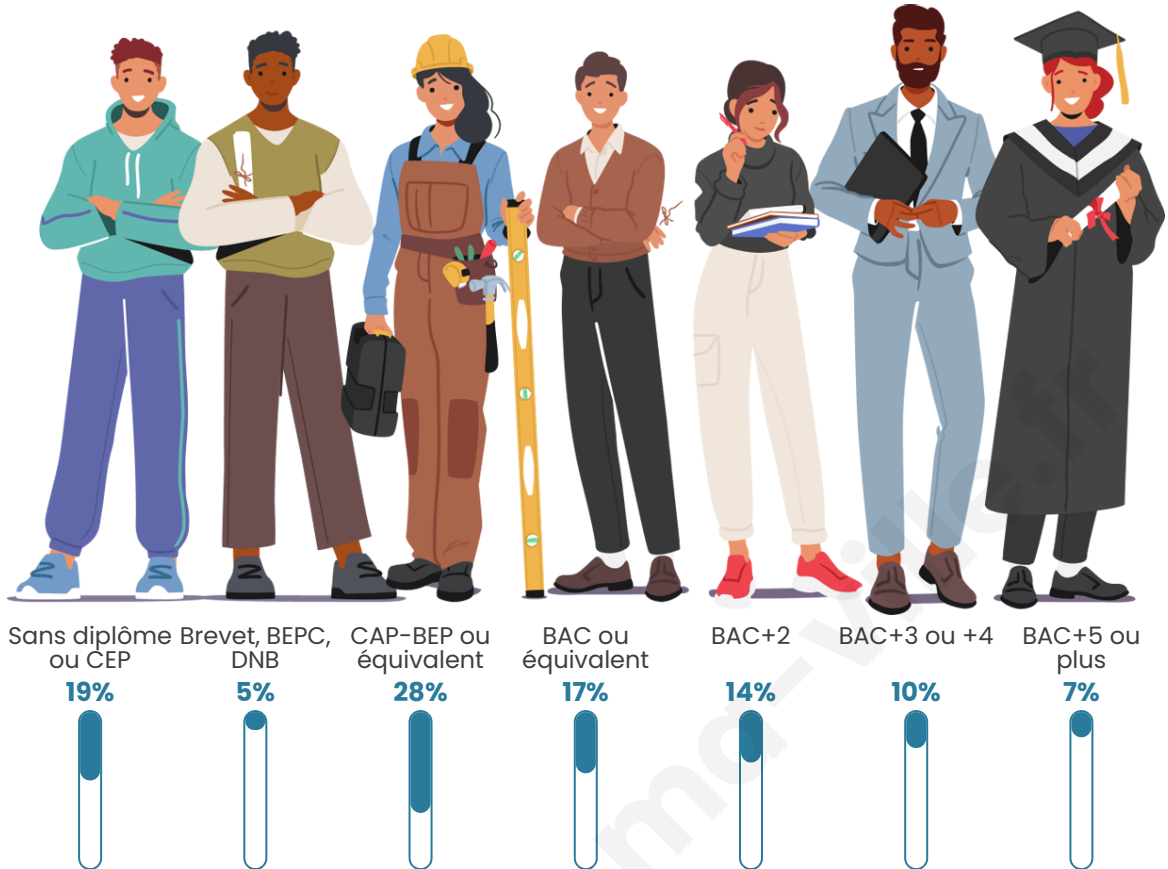

16 765

Age moyen

41 ans

Pop active

46.8%

Taux chômage

5.1%

Pop densité

Tranche d'âge

Activité professionnelle

Niveau de diplôme

Composition des ménages

Profils électoraux

Premier tour

	Emmanuel MACRON	35.12 %
	Marine LE PEN	20.21 %
	Jean-Luc MÉLENCHON	19.39 %
	Yannick JADOT	6.68 %
	Éric ZEMMOUR	4.70 %
	Valérie PÉCRESE	4.18 %
	Jean LASSALLE	2.24 %
	Anne HIDALGO	2.09 %
	Fabien ROUSSEL	1.99 %
	Nicolas DUPONT- AIGNAN	1.70 %
	Nathalie ARTHAUD	0.87 %
	Philippe POUTOU	0.84 %