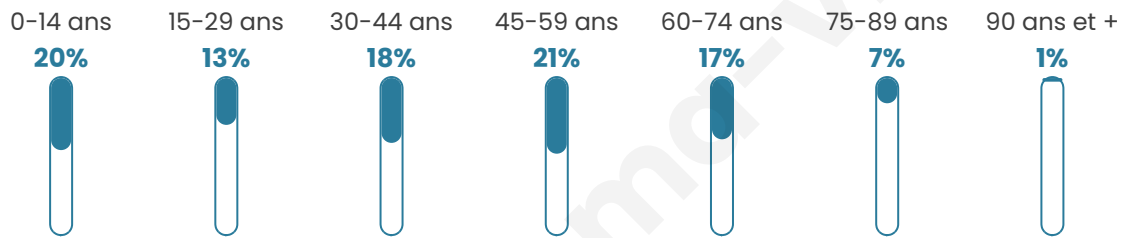

16 765

Age moyen

41 ans

Pop active

46.8%

Taux chômage

5.1%

Pop densité

148 h/km²

Revenu moyen

24 530 €/an

Evolution du nombre d'habitants

Sources : Institut national de la statistique et des études économiques (insee) selon Les dernières parutions officielles de 2024 portant sur les années 2020, 2021 et 2022.

Tranche d'âge

Activité professionnelle

Niveau de diplôme

Composition des ménages

Profils électoraux

Premier tour

	Emmanuel MACRON	35.12 %
	Marine LE PEN	20.21 %
	Jean-Luc MÉLENCHON	19.39 %
	Yannick JADOT	6.68 %
	Éric ZEMMOUR	4.70 %
	Valérie PÉCRESE	4.18 %
	Jean LASSALLE	2.24 %
	Anne HIDALGO	2.09 %
	Fabien ROUSSEL	1.99 %
	Nicolas DUPONT- AIGNAN	1.70 %
	Nathalie ARTHAUD	0.87 %
	Philippe POUTOU	0.84 %

12 770 inscrits

Participation : 79.99%

Votes blancs : 2.14%

Votes nuls : 0.67%

Second tour

	Emmanuel MACRON	66,45 %
	Marine LE PEN	33,55 %

12 775 inscrits

Participation : 79.67%