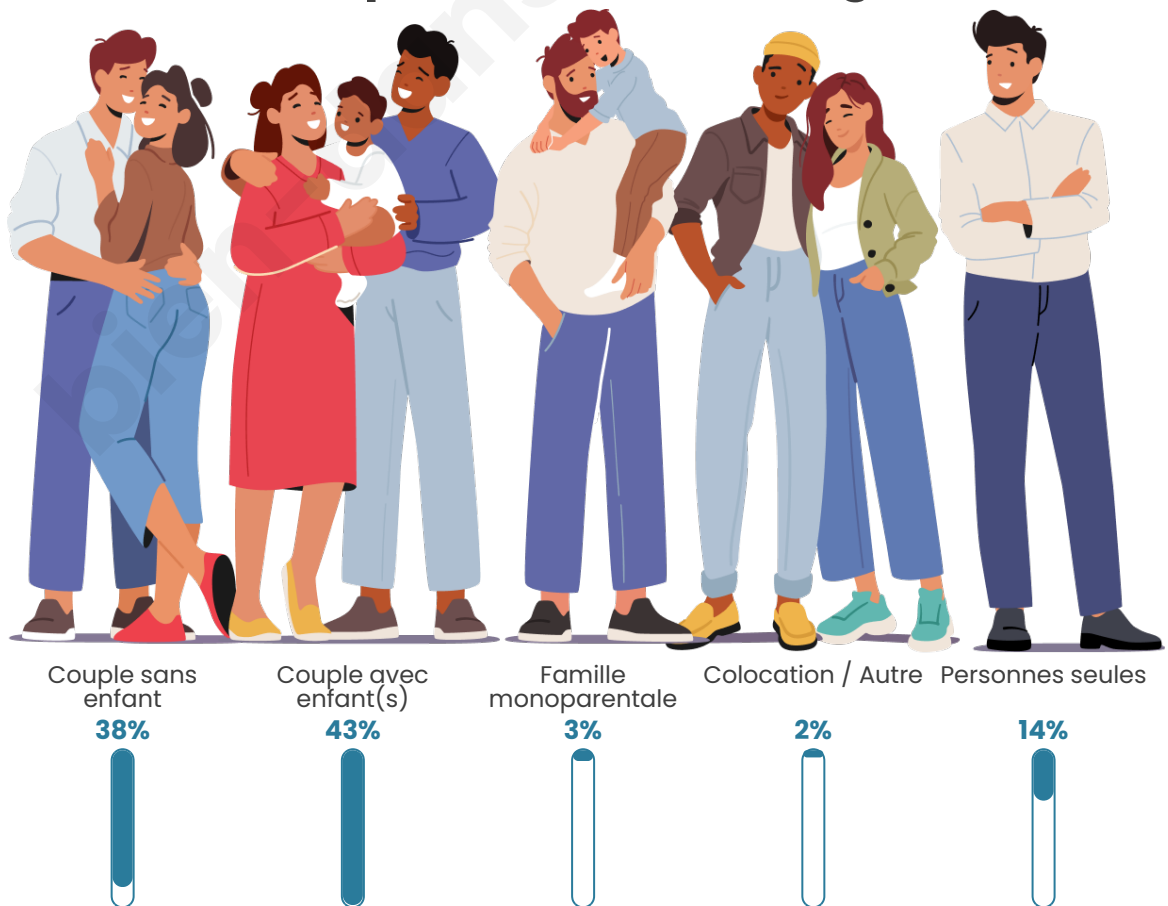

Tranche d'âge

Activité professionnelle

Niveau de diplôme

Composition des ménages

Profils électoraux

Premier tour

	Emmanuel MACRON	35.12 %
	Marine LE PEN	20.21 %
	Jean-Luc MÉLENCHON	19.39 %
	Yannick JADOT	6.68 %
	Éric ZEMMOUR	4.70 %
	Valérie PÉCRESE	4.18 %
	Jean LASSALLE	2.24 %
	Anne HIDALGO	2.09 %
	Fabien ROUSSEL	1.99 %
	Nicolas DUPONT- AIGNAN	1.70 %
	Nathalie ARTHAUD	0.87 %
	Philippe POUTOU	0.84 %