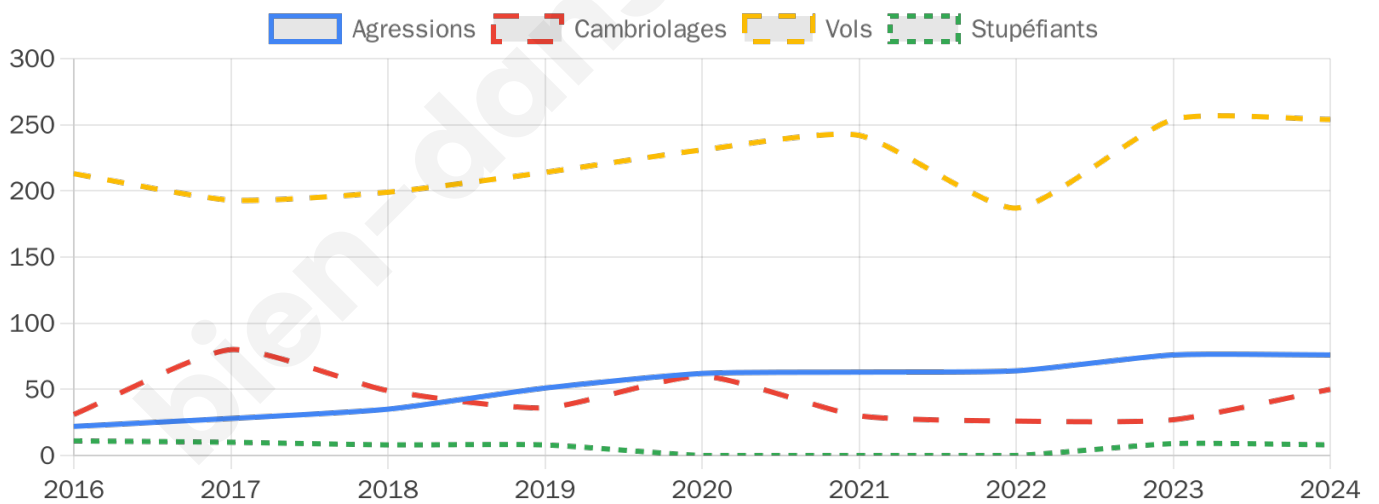

12 770 inscrits

Participation : 79.99%

Votes blancs : 2.14%

Votes nuls : 0.67%

Second tour

	Emmanuel MACRON	66,45 %
	Marine LE PEN	33,55 %

12 775 inscrits

Participation : 79.67%

Votes blancs : 6.77%

Votes nuls : 2.11%

Sécurité

Agressions physiques / sexuelles

76

Cambriolages

50

Vols / dégradations

254

Stupéfiants

8

Evolution du nombre d'infractions

Pour comparer

(en proportion du nombre d'habitants)

Sources : Bases statistiques communale, départementale et régionale de la délinquance enregistrée par la police et la gendarmerie nationales selon les dernières parutions officielles de 2025 portant sur l'année 2024 ([data.gouv](https://data.gouv.fr)).