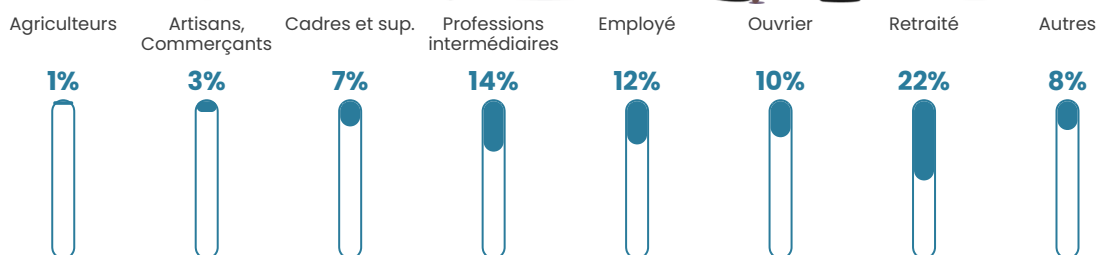

148 h/km²

Revenu moyen

24 530 €/an

Evolution du nombre d'habitants

Sources : Institut national de la statistique et des études économiques (insee) selon Les dernières parutions officielles de 2024 portant sur les années 2020, 2021 et 2022.

Tranche d'âge

Activité professionnelle

Niveau de diplôme

Composition des ménages

Profils électoraux

Premier tour

	Emmanuel MACRON	35.12 %
	Marine LE PEN	20.21 %
	Jean-Luc MÉLENCHON	19.39 %
	Yannick JADOT	6.68 %
	Éric ZEMMOUR	4.70 %
	Valérie PÉCRESE	4.18 %
	Jean LASSALLE	2.24 %
	Anne HIDALGO	2.09 %
	Fabien ROUSSEL	1.99 %
	Nicolas DUPONT- AIGNAN	1.70 %
	Nathalie ARTHAUD	0.87 %
	Philippe POUTOU	0.84 %