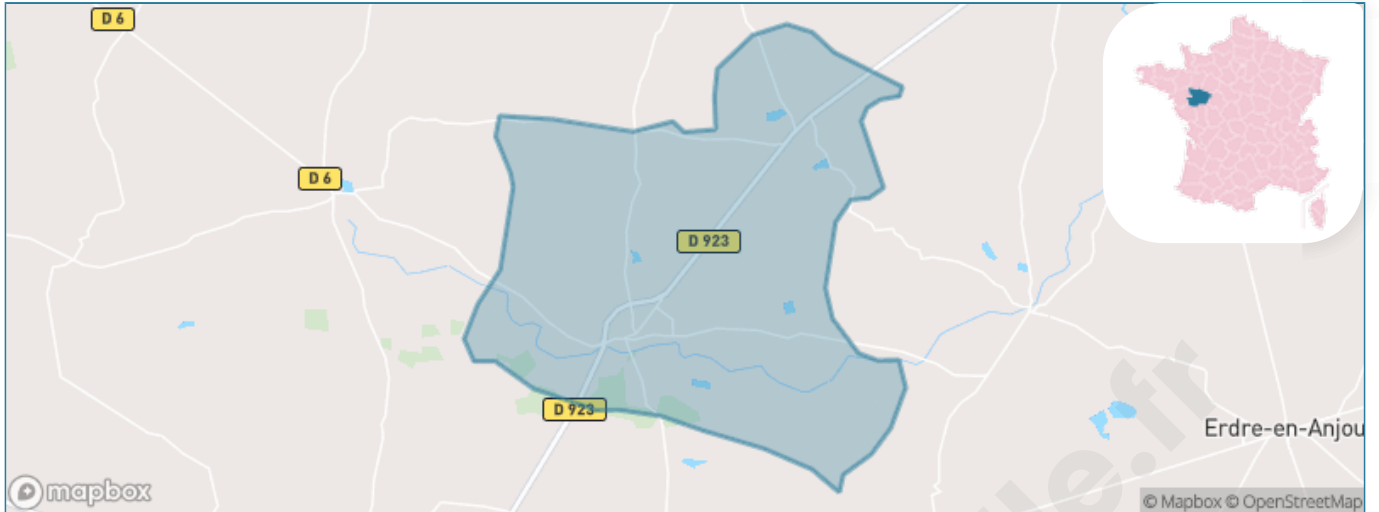

Version web

Ville de Loiré

Présenté par

BIEN dans
ma **VILLE** 

Sommaire

Situation géographique	3
Statistiques sur la population	4
Evolution du nombre d'habitants	4
Tranche d'âge	5
0-14 ans	5
15-29 ans	5
30-44 ans	5
45-59 ans	5
60-74 ans	5
75-89 ans	5
90 ans et +	5
Activité professionnelle	5
Agriculteurs	5
Artisans, Commerçants	5
Cadres et sup.	5
Professions intermédiaires	5
Employé	5
Ouvrier	5
Retraité	5
Autres	5
Niveau de diplôme	6
Sans diplôme ou CEP	6
Brevet, BEPC, DNB	6
CAP-BEP ou équivalent	6
BAC ou équivalent	6
BAC+2	6
BAC+3 ou +4	6
BAC+5 ou plus	6
Composition des ménages	6
Couple sans enfant	6
Couple avec enfant(s)	6
Famille monoparentale	6
Colocation / Autre	6
Personnes seules	6
Profils électoraux	7
Premier tour	7
Sécurité	8
Evolution du nombre d'infractions	8
Pour comparer	9
Services à la population	10
Commerce	10
Éducation	10
Villes autour de Loiré	12

Situation géographique

i Informations clés

- **Région** : Pays de la Loire
- **Département** : Maine-et-Loire
- **Code postal** : 49440
- **Superficie** : 33 km²

Statistiques sur la population

Nombre d'habitants