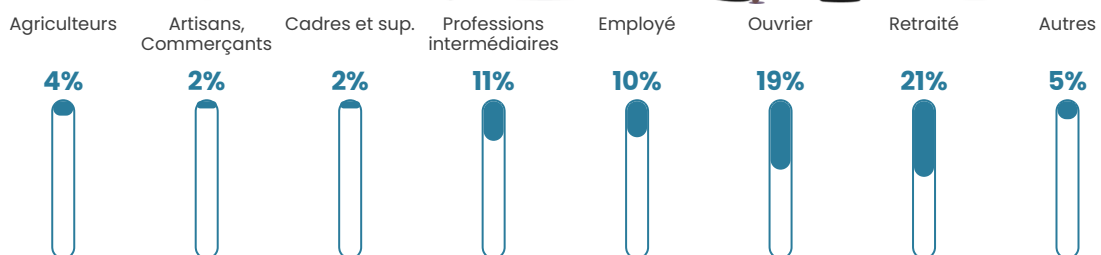

27 h/km²

Revenu moyen

20 650 €/an

Evolution du nombre d'habitants

Sources : Institut national de la statistique et des études économiques (insee) selon Les dernières parutions officielles de 2024 portant sur les années 2020, 2021 et 2022.

Tranche d'âge

Activité professionnelle

Niveau de diplôme

Composition des ménages

Profils électoraux

Premier tour

	Emmanuel MACRON	34.86 %
	Marine LE PEN	27.69 %
	Jean-Luc MÉLENCHON	9.56 %
	Jean LASSALLE	5.58 %
	Valérie PÉCRESSE	4.98 %
	Yannick JADOT	4.78 %
	Éric ZEMMOUR	3.98 %
	Nicolas DUPONT- AIGNAN	3.19 %
	Fabien ROUSSEL	2.19 %
	Anne HIDALGO	1.79 %
	Philippe POUTOU	0.80 %
	Nathalie ARTHAUD	0.60 %