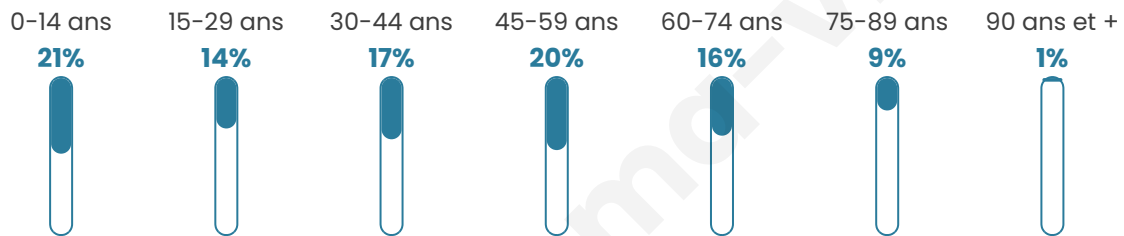

900

Age moyen

41 ans

Pop active

46%

Taux chômage

6.4%

Pop densité

27 h/km²

Revenu moyen

20 650 €/an

Evolution du nombre d'habitants

Sources : Institut national de la statistique et des études économiques (insee) selon Les dernières parutions officielles de 2024 portant sur les années 2020, 2021 et 2022.

Tranche d'âge

Activité professionnelle

Niveau de diplôme

Composition des ménages

Profils électoraux

Premier tour

	Emmanuel MACRON	34.86 %
	Marine LE PEN	27.69 %
	Jean-Luc MÉLENCHON	9.56 %
	Jean LASSALLE	5.58 %
	Valérie PÉCRESSE	4.98 %
	Yannick JADOT	4.78 %
	Éric ZEMMOUR	3.98 %
	Nicolas DUPONT- AIGNAN	3.19 %
	Fabien ROUSSEL	2.19 %
	Anne HIDALGO	1.79 %
	Philippe POUTOU	0.80 %
	Nathalie ARTHAUD	0.60 %