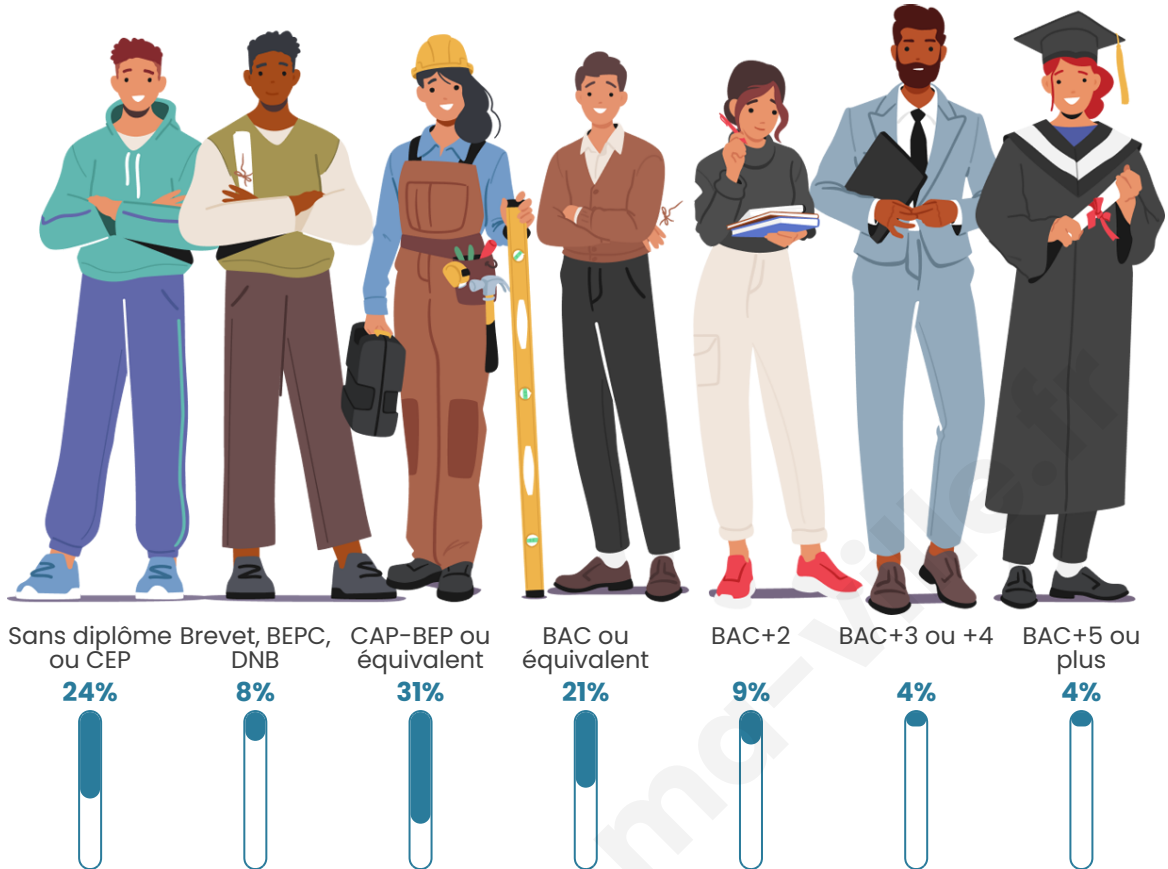

Version web

Ville de Loiré

Présenté par

BIEN dans
ma **VILLE** 

Sommaire

Situation géographique	3
Statistiques sur la population	4
Evolution du nombre d'habitants	4
Tranche d'âge	5
0-14 ans	5
15-29 ans	5
30-44 ans	5
45-59 ans	5
60-74 ans	5
75-89 ans	5
90 ans et +	5
Activité professionnelle	5
Agriculteurs	5
Artisans, Commerçants	5
Cadres et sup.	5
Professions intermédiaires	5
Employé	5
Ouvrier	5
Retraité	5
Autres	5
Niveau de diplôme	6
Sans diplôme ou CEP	6
Brevet, BEPC, DNB	6
CAP-BEP ou équivalent	6
BAC ou équivalent	6
BAC+2	6
BAC+3 ou +4	6
BAC+5 ou plus	6
Composition des ménages	6
Couple sans enfant	6
Couple avec enfant(s)	6
Famille monoparentale	6
Colocation / Autre	6
Personnes seules	6
Profils électoraux	7
Premier tour	7
Sécurité	8
Evolution du nombre d'infractions	8
Pour comparer	9
Services à la population	10
Commerce	10
Éducation	10
Villes autour de Loiré	12

900

Age moyen

41 ans

Pop active

46%

Taux chômage

6.4%

Pop densité

Tranche d'âge

Activité professionnelle

Niveau de diplôme

Composition des ménages

Profils électoraux

Premier tour

	Emmanuel MACRON	34.86 %
	Marine LE PEN	27.69 %
	Jean-Luc MÉLENCHON	9.56 %
	Jean LASSALLE	5.58 %
	Valérie PÉCRESSE	4.98 %
	Yannick JADOT	4.78 %
	Éric ZEMMOUR	3.98 %
	Nicolas DUPONT- AIGNAN	3.19 %
	Fabien ROUSSEL	2.19 %
	Anne HIDALGO	1.79 %
	Philippe POUTOU	0.80 %
	Nathalie ARTHAUD	0.60 %