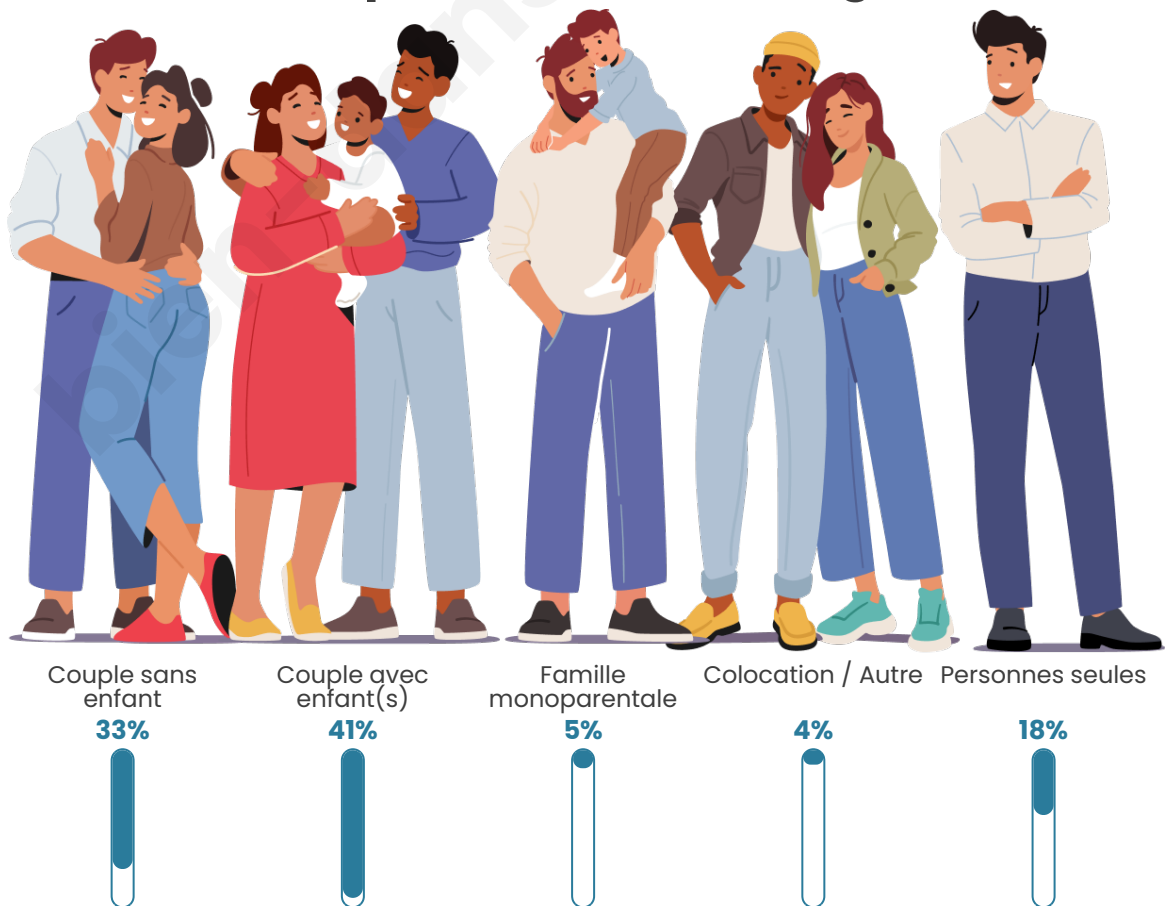

Tranche d'âge

Activité professionnelle

Niveau de diplôme

Composition des ménages

Profils électoraux

Premier tour

	Emmanuel MACRON	34.86 %
	Marine LE PEN	27.69 %
	Jean-Luc MÉLENCHON	9.56 %
	Jean LASSALLE	5.58 %
	Valérie PÉCRESSE	4.98 %
	Yannick JADOT	4.78 %
	Éric ZEMMOUR	3.98 %
	Nicolas DUPONT- AIGNAN	3.19 %
	Fabien ROUSSEL	2.19 %
	Anne HIDALGO	1.79 %
	Philippe POUTOU	0.80 %
	Nathalie ARTHAUD	0.60 %