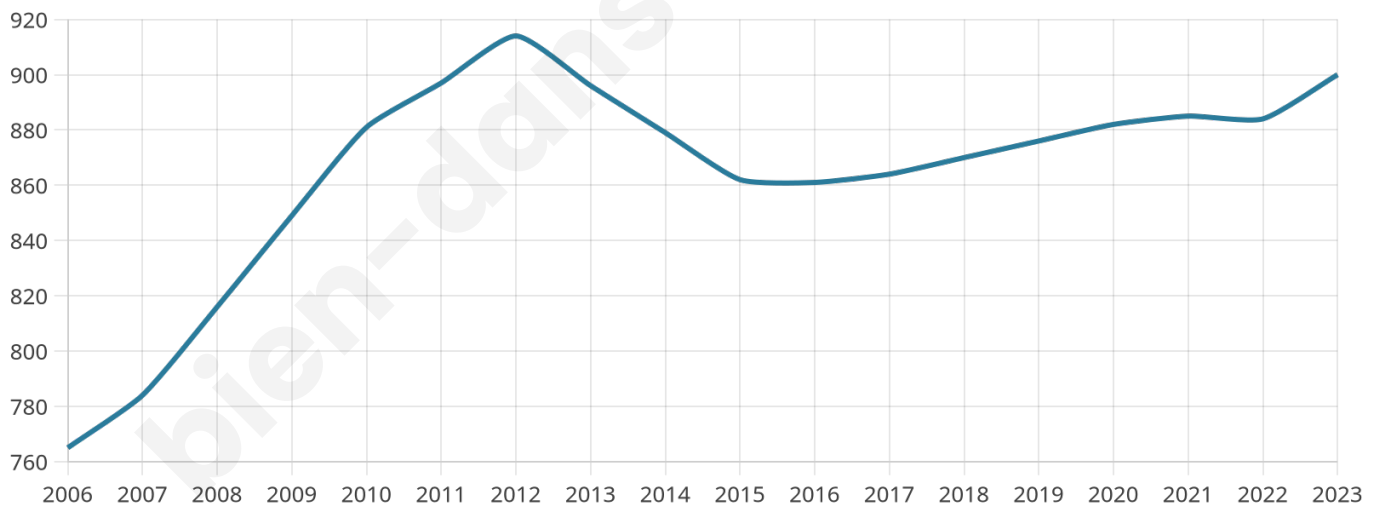

Version web

Ville de Loiré

Présenté par

BIEN dans
ma **VILLE** 

Sommaire

Situation géographique	3
Statistiques sur la population	4
Evolution du nombre d'habitants	4
Tranche d'âge	5
0-14 ans	5
15-29 ans	5
30-44 ans	5
45-59 ans	5
60-74 ans	5
75-89 ans	5
90 ans et +	5
Activité professionnelle	5
Agriculteurs	5
Artisans, Commerçants	5
Cadres et sup.	5
Professions intermédiaires	5
Employé	5
Ouvrier	5
Retraité	5
Autres	5
Niveau de diplôme	6
Sans diplôme ou CEP	6
Brevet, BEPC, DNB	6
CAP-BEP ou équivalent	6
BAC ou équivalent	6
BAC+2	6
BAC+3 ou +4	6
BAC+5 ou plus	6
Composition des ménages	6
Couple sans enfant	6
Couple avec enfant(s)	6
Famille monoparentale	6
Colocation / Autre	6
Personnes seules	6
Profils électoraux	7
Premier tour	7
Sécurité	8
Evolution du nombre d'infractions	8
Pour comparer	9
Services à la population	10
Commerce	10
Éducation	10
Villes autour de Loiré	12

900

Age moyen

41 ans

Pop active

46%

Taux chômage

6.4%

Pop densité

27 h/km²

Revenu moyen

20 650 €/an

Evolution du nombre d'habitants

Sources : Institut national de la statistique et des études économiques (insee) selon Les dernières parutions officielles de 2024 portant sur les années 2020, 2021 et 2022.