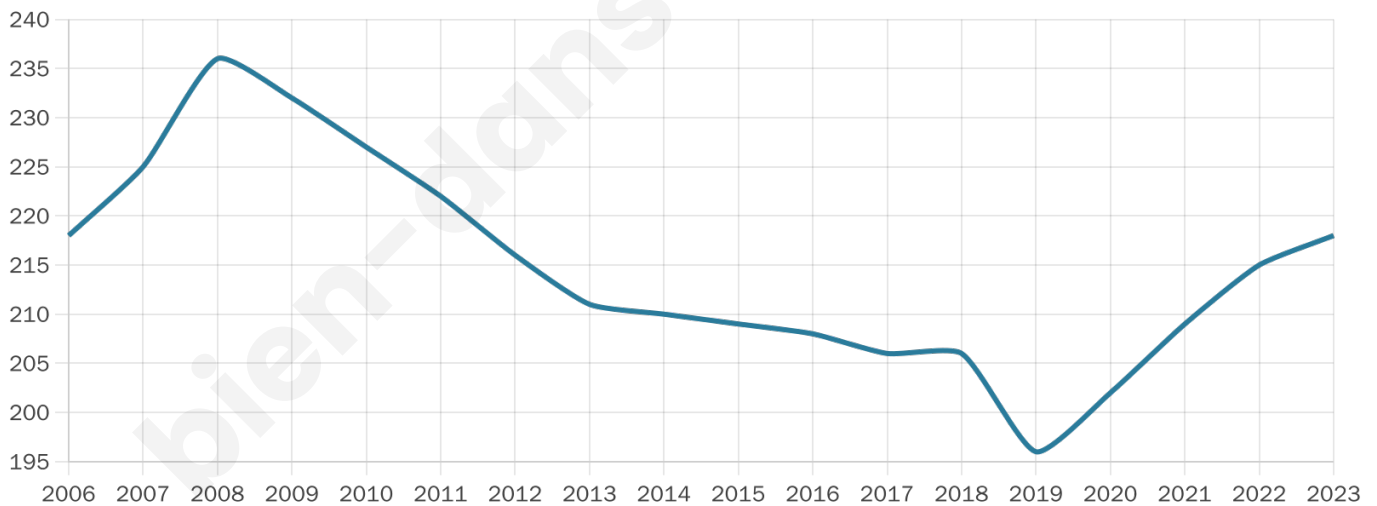

# Statistiques sur la population

Nombre d'habitants

**218**

Age moyen

**39 ans**

Pop active

**50.5%**

Taux chômage

**4%**

Pop densité

**12 h/km<sup>2</sup>**

Revenu moyen

**25 280 €/an**

## Evolution du nombre d'habitants

Sources : Institut national de la statistique et des études économiques (insee) selon Les dernières parutions officielles de 2024 portant sur les années 2020, 2021 et 2022.