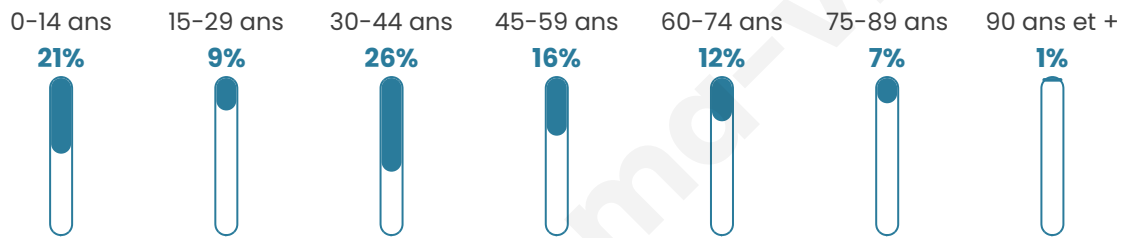

# Statistiques sur la population

Nombre d'habitants

**218**

Age moyen

**39 ans**

Pop active

**50.5%**

Taux chômage

**4%**

Pop densité

**12 h/km<sup>2</sup>**

Revenu moyen

**25 280 €/an**

## Evolution du nombre d'habitants

Sources : Institut national de la statistique et des études économiques (insee) selon Les dernières parutions officielles de 2024 portant sur les années 2020, 2021 et 2022.

## Tranche d'âge