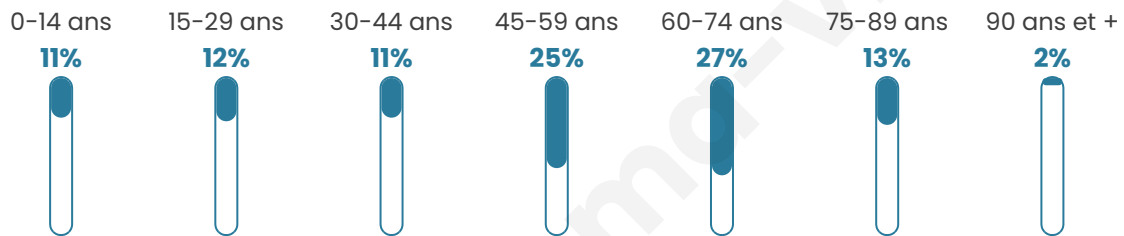

Nombre d'habitants

245

Age moyen

51 ans

Pop active

42%

Taux chômage

9.2%

Pop densité

14 h/km²

Revenu moyen

18 470 €/an

Evolution du nombre d'habitants

Sources : Institut national de la statistique et des études économiques (insee) selon Les dernières parutions officielles de 2024 portant sur les années 2020, 2021 et 2022.

Tranche d'âge

Activité professionnelle

Niveau de diplôme

Composition des ménages

Profils électoraux

Premier tour

	Emmanuel MACRON	27.85 %
	Marine LE PEN	22.78 %
	Jean-Luc MÉLENCHON	15.82 %
	Jean LASSALLE	10.76 %
	Valérie PÉCRESSE	6.33 %
	Éric ZEMMOUR	5.70 %
	Yannick JADOT	3.80 %
	Fabien ROUSSEL	1.90 %
	Nicolas DUPONT- AIGNAN	1.90 %
	Anne HIDALGO	1.27 %
	Philippe POUTOU	1.27 %
	Nathalie ARTHAUD	0.63 %

211 inscrits

Participation : 75.83%

Votes blancs : 0.00%

Votes nuls : 1.25%

Second tour

	Emmanuel MACRON	61,87 %
	Marine LE PEN	38,13 %

211 inscrits

Participation : 74.88%