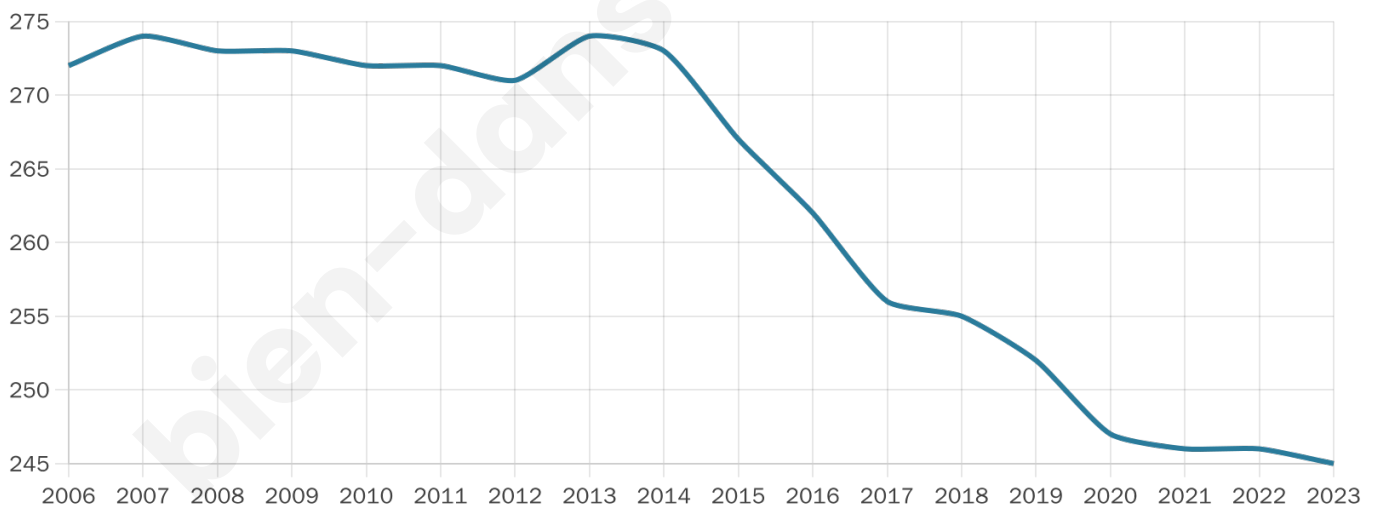

Version web

Ville de Lohuec

Présenté par

BIEN dans
ma **VILLE** 

Sommaire

Situation géographique	3
Statistiques sur la population	4
Evolution du nombre d'habitants	4
Tranche d'âge	5
0-14 ans	5
15-29 ans	5
30-44 ans	5
45-59 ans	5
60-74 ans	5
75-89 ans	5
90 ans et +	5
Activité professionnelle	5
Agriculteurs	5
Artisans, Commerçants	5
Cadres et sup.	5
Professions intermédiaires	5
Employé	5
Ouvrier	5
Retraité	5
Autres	5
Niveau de diplôme	6
Sans diplôme ou CEP	6
Brevet, BEPC, DNB	6
CAP-BEP ou équivalent	6
BAC ou équivalent	6
BAC+2	6
BAC+3 ou +4	6
BAC+5 ou plus	6
Composition des ménages	6
Couple sans enfant	6
Couple avec enfant(s)	6
Famille monoparentale	6
Colocation / Autre	6
Personnes seules	6
Profils électoraux	7
Premier tour	7
Sécurité	8
Evolution du nombre d'infractions	8
Pour comparer	9
Services à la population	10
Commerce	10
Éducation	10
Villes autour de Lohuec	12

Nombre d'habitants

245

Age moyen

51 ans

Pop active

42%

Taux chômage

9.2%

Pop densité

14 h/km²

Revenu moyen

18 470 €/an

Evolution du nombre d'habitants

Sources : Institut national de la statistique et des études économiques (insee) selon Les dernières parutions officielles de 2024 portant sur les années 2020, 2021 et 2022.

Tranche d'âge

Activité professionnelle

Niveau de diplôme

Composition des ménages

Profils électoraux

Premier tour

	Emmanuel MACRON	27.85 %
	Marine LE PEN	22.78 %
	Jean-Luc MÉLENCHON	15.82 %
	Jean LASSALLE	10.76 %
	Valérie PÉCRESSE	6.33 %
	Éric ZEMMOUR	5.70 %
	Yannick JADOT	3.80 %
	Fabien ROUSSEL	1.90 %
	Nicolas DUPONT- AIGNAN	1.90 %
	Anne HIDALGO	1.27 %
	Philippe POUTOU	1.27 %
	Nathalie ARTHAUD	0.63 %