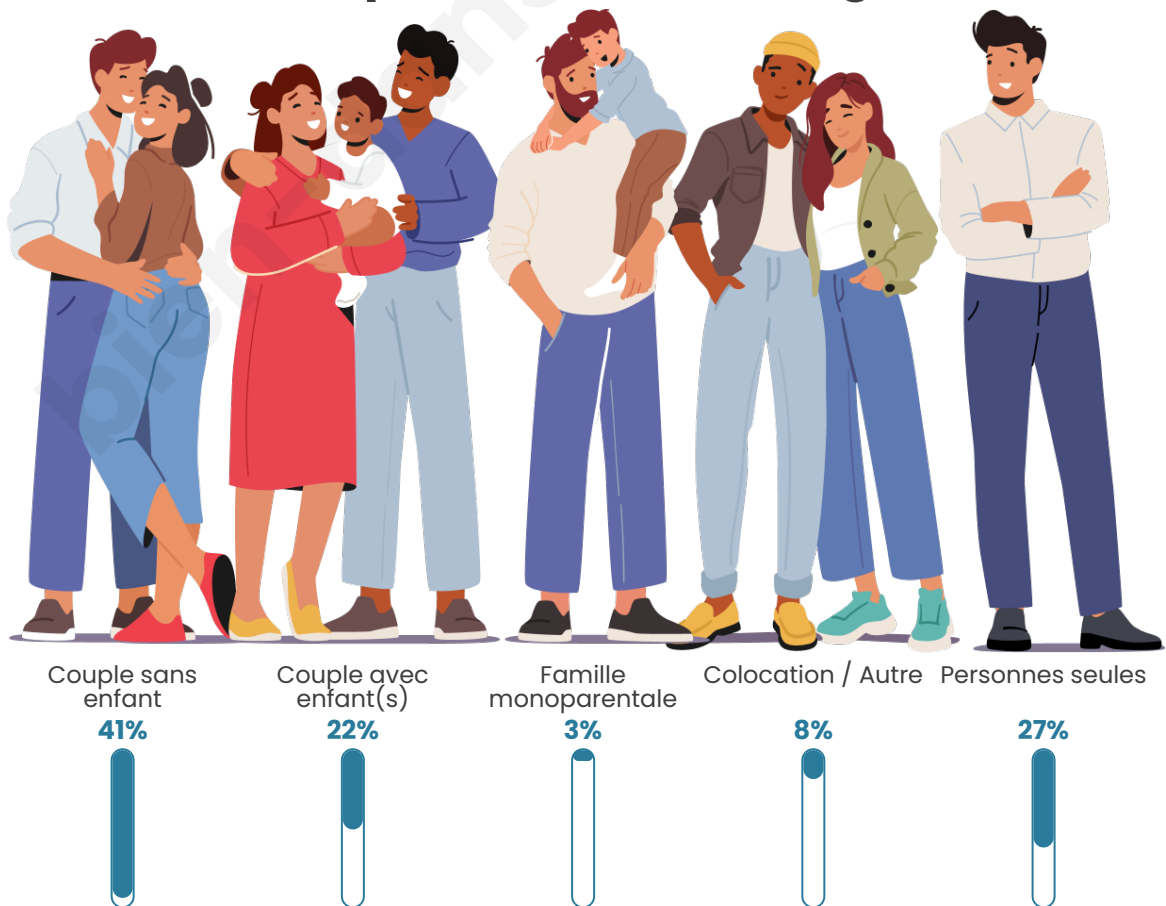

Nombre d'habitants

245

Age moyen

51 ans

Pop active

42%

Taux chômage

9.2%

Tranche d'âge

Activité professionnelle

Niveau de diplôme

Composition des ménages

Profils électoraux

Premier tour

	Emmanuel MACRON	27.85 %
	Marine LE PEN	22.78 %
	Jean-Luc MÉLENCHON	15.82 %
	Jean LASSALLE	10.76 %
	Valérie PÉCRESSE	6.33 %
	Éric ZEMMOUR	5.70 %
	Yannick JADOT	3.80 %
	Fabien ROUSSEL	1.90 %
	Nicolas DUPONT- AIGNAN	1.90 %
	Anne HIDALGO	1.27 %
	Philippe POUTOU	1.27 %
	Nathalie ARTHAUD	0.63 %