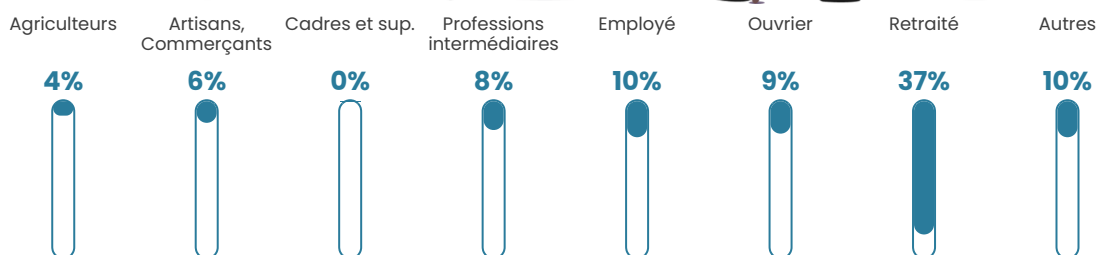

Pop densité

14 h/km²

Revenu moyen

18 470 €/an

Evolution du nombre d'habitants

Sources : Institut national de la statistique et des études économiques (insee) selon Les dernières parutions officielles de 2024 portant sur les années 2020, 2021 et 2022.

Tranche d'âge

Activité professionnelle

Niveau de diplôme

Composition des ménages

Profils électoraux

Premier tour

	Emmanuel MACRON	27.85 %
	Marine LE PEN	22.78 %
	Jean-Luc MÉLENCHON	15.82 %
	Jean LASSALLE	10.76 %
	Valérie PÉCRESSE	6.33 %
	Éric ZEMMOUR	5.70 %
	Yannick JADOT	3.80 %
	Fabien ROUSSEL	1.90 %
	Nicolas DUPONT- AIGNAN	1.90 %
	Anne HIDALGO	1.27 %
	Philippe POUTOU	1.27 %
	Nathalie ARTHAUD	0.63 %