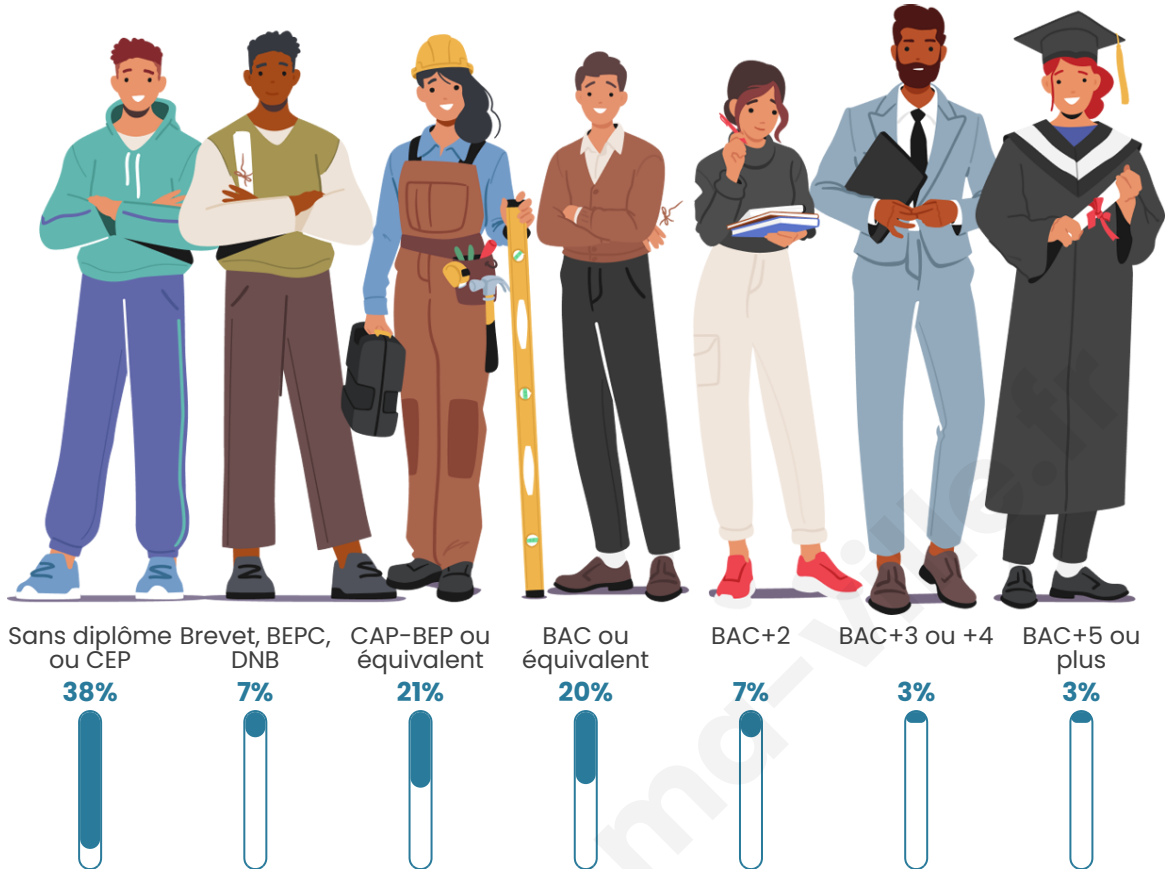

Nombre d'habitants

245

Age moyen

51 ans

Pop active

42%

Taux chômage

9.2%

Pop densité

14 h/km²

Revenu moyen

18 470 €/an

Evolution du nombre d'habitants

Sources : Institut national de la statistique et des études économiques (insee) selon Les dernières parutions officielles de 2024 portant sur les années 2020, 2021 et 2022.

Tranche d'âge

Activité professionnelle

Niveau de diplôme

Composition des ménages

Profils électoraux

Premier tour

	Emmanuel MACRON	27.85 %
	Marine LE PEN	22.78 %
	Jean-Luc MÉLENCHON	15.82 %
	Jean LASSALLE	10.76 %
	Valérie PÉCRESSE	6.33 %
	Éric ZEMMOUR	5.70 %
	Yannick JADOT	3.80 %
	Fabien ROUSSEL	1.90 %
	Nicolas DUPONT- AIGNAN	1.90 %
	Anne HIDALGO	1.27 %
	Philippe POUTOU	1.27 %
	Nathalie ARTHAUD	0.63 %