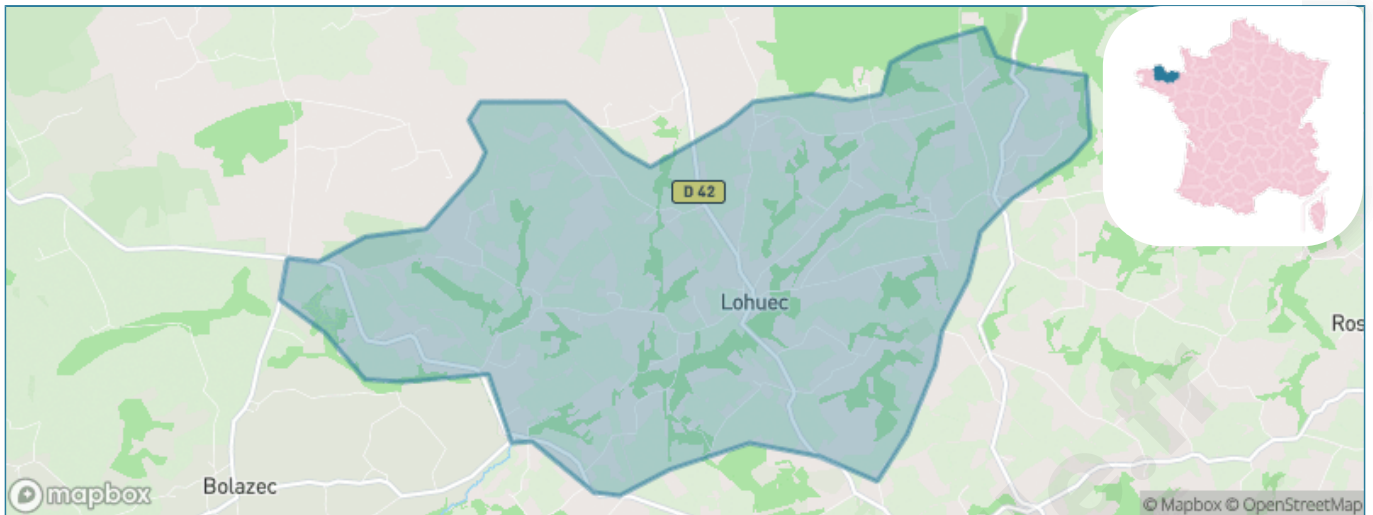

Version web

Ville de Lohuec

Présenté par

BIEN dans
ma **VILLE** 

Sommaire

Situation géographique	3
Statistiques sur la population	4
Evolution du nombre d'habitants	4
Tranche d'âge	5
0-14 ans	5
15-29 ans	5
30-44 ans	5
45-59 ans	5
60-74 ans	5
75-89 ans	5
90 ans et +	5
Activité professionnelle	5
Agriculteurs	5
Artisans, Commerçants	5
Cadres et sup.	5
Professions intermédiaires	5
Employé	5
Ouvrier	5
Retraité	5
Autres	5
Niveau de diplôme	6
Sans diplôme ou CEP	6
Brevet, BEPC, DNB	6
CAP-BEP ou équivalent	6
BAC ou équivalent	6
BAC+2	6
BAC+3 ou +4	6
BAC+5 ou plus	6
Composition des ménages	6
Couple sans enfant	6
Couple avec enfant(s)	6
Famille monoparentale	6
Colocation / Autre	6
Personnes seules	6
Profils électoraux	7
Premier tour	7
Sécurité	8
Evolution du nombre d'infractions	8
Pour comparer	9
Services à la population	10
Commerce	10
Éducation	10
Villes autour de Lohuec	12

Situation géographique

i Informations clés

- **Région** : Bretagne
- **Département** : Côtes-d'armor
- **Code postal** : 22160
- **Superficie** : 17 km²

Côtes d'Armor
le Département

Statistiques sur la population