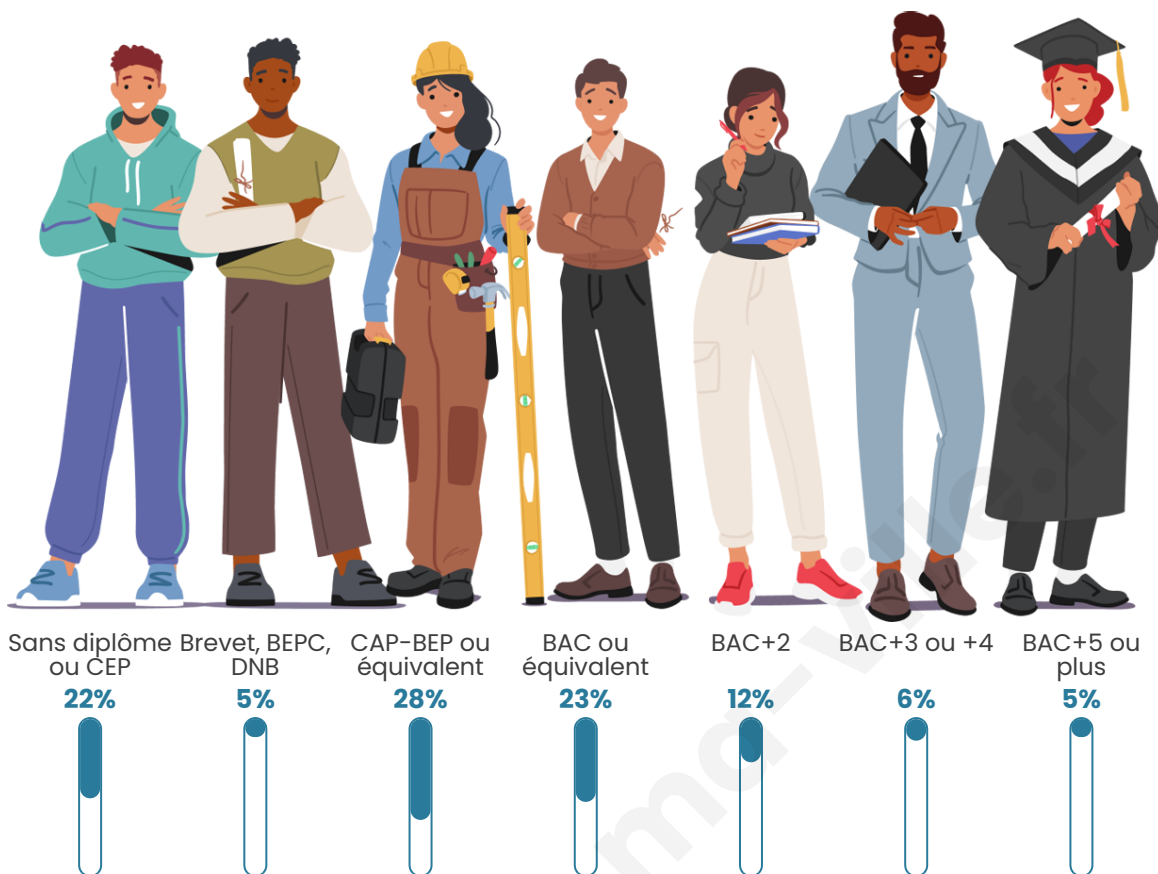

192

Age moyen

46 ans

Pop active

47.4%

Taux chômage

2.5%

Pop densité

Tranche d'âge

Activité professionnelle

Niveau de diplôme

Composition des ménages

Profils électoraux

Premier tour

	Jean LASSALLE	26.03 %
	Emmanuel MACRON	25.34 %
	Marine LE PEN	17.12 %
	Jean-Luc MÉLENCHON	12.33 %
	Éric ZEMMOUR	5.48 %
	Valérie PÉCRESSE	3.42 %
	Nathalie ARTHAUD	2.05 %
	Fabien ROUSSEL	2.05 %
	Yannick JADOT	2.05 %
	Philippe POUTOU	2.05 %
	Nicolas DUPONT-AIGNAN	1.37 %
	Anne HIDALGO	0.68 %