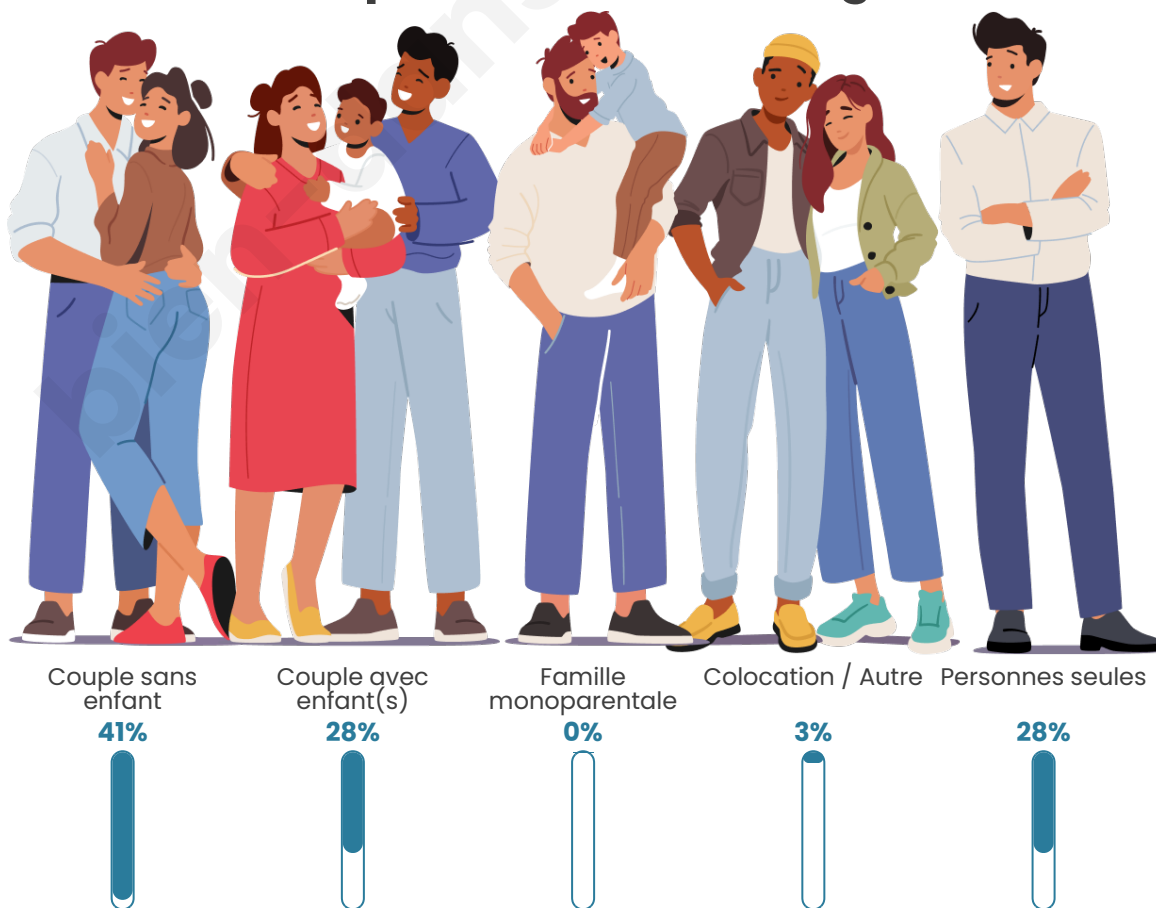

Tranche d'âge

Activité professionnelle

Niveau de diplôme

Composition des ménages

Profils électoraux

Premier tour

	Jean LASSALLE	26.03 %
	Emmanuel MACRON	25.34 %
	Marine LE PEN	17.12 %
	Jean-Luc MÉLENCHON	12.33 %
	Éric ZEMMOUR	5.48 %
	Valérie PÉCRESSE	3.42 %
	Nathalie ARTHAUD	2.05 %
	Fabien ROUSSEL	2.05 %
	Yannick JADOT	2.05 %
	Philippe POUTOU	2.05 %
	Nicolas DUPONT-AIGNAN	1.37 %
	Anne HIDALGO	0.68 %