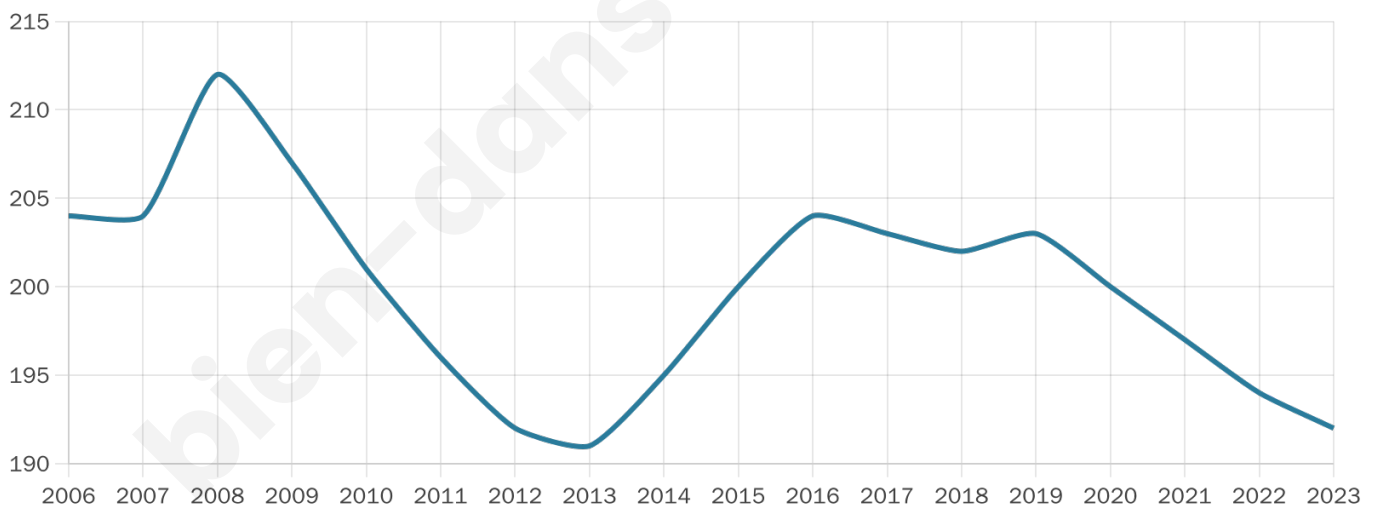

Version web

Ville de Lohitzun-Oyhercq

Présenté par

BIEN dans
ma **VILLE** 

Sommaire

Situation géographique	3
Statistiques sur la population	4
Evolution du nombre d'habitants	4
Tranche d'âge	5
0-14 ans	5
15-29 ans	5
30-44 ans	5
45-59 ans	5
60-74 ans	5
75-89 ans	5
90 ans et +	5
Activité professionnelle	5
Agriculteurs	5
Artisans, Commerçants	5
Cadres et sup.	5
Professions intermédiaires	5
Employé	5
Ouvrier	5
Retraité	5
Autres	5
Niveau de diplôme	6
Sans diplôme ou CEP	6
Brevet, BEPC, DNB	6
CAP-BEP ou équivalent	6
BAC ou équivalent	6
BAC+2	6
BAC+3 ou +4	6
BAC+5 ou plus	6
Composition des ménages	6
Couple sans enfant	6
Couple avec enfant(s)	6
Famille monoparentale	6
Colocation / Autre	6
Personnes seules	6
Profils électoraux	7
Premier tour	7
Sécurité	8
Evolution du nombre d'infractions	8
Pour comparer	9
Services à la population	10
Commerce	10
Éducation	10
Villes autour de Lohitzun-Oyhercq	12

192

Age moyen

46 ans

Pop active

47.4%

Taux chômage

2.5%

Pop densité

11 h/km²

Revenu moyen

20 090 €/an

Evolution du nombre d'habitants

Sources : Institut national de la statistique et des études économiques (insee) selon Les dernières parutions officielles de 2024 portant sur les années 2020, 2021 et 2022.