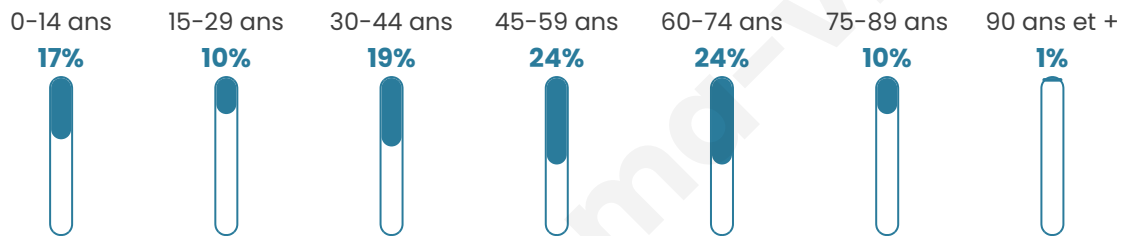

192

Age moyen

46 ans

Pop active

47.4%

Taux chômage

2.5%

Pop densité

11 h/km²

Revenu moyen

20 090 €/an

Evolution du nombre d'habitants

Sources : Institut national de la statistique et des études économiques (insee) selon Les dernières parutions officielles de 2024 portant sur les années 2020, 2021 et 2022.

Tranche d'âge

Activité professionnelle

Niveau de diplôme

Composition des ménages

Profils électoraux

Premier tour

	Jean LASSALLE	26.03 %
	Emmanuel MACRON	25.34 %
	Marine LE PEN	17.12 %
	Jean-Luc MÉLENCHON	12.33 %
	Éric ZEMMOUR	5.48 %
	Valérie PÉCRESSE	3.42 %
	Nathalie ARTHAUD	2.05 %
	Fabien ROUSSEL	2.05 %
	Yannick JADOT	2.05 %
	Philippe POUTOU	2.05 %
	Nicolas DUPONT-AIGNAN	1.37 %
	Anne HIDALGO	0.68 %

182 inscrits

Participation : 81.87%

Votes blancs : 1.34%

Votes nuls : 0.67%

Second tour

	Emmanuel MACRON	53,66 %
	Marine LE PEN	46,34 %

182 inscrits

Participation : 75.82%