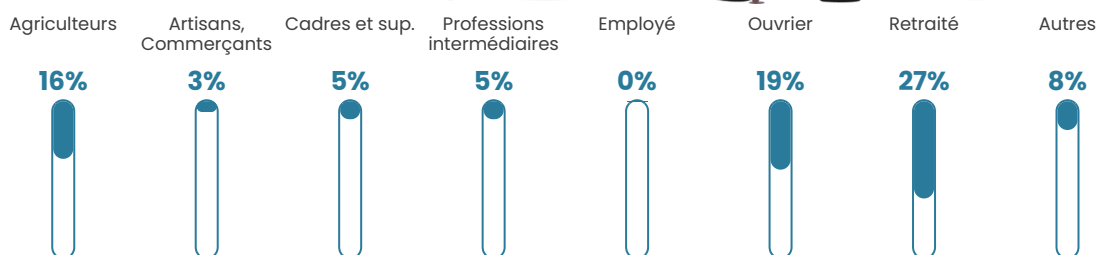

11 h/km²

Revenu moyen

20 090 €/an

Evolution du nombre d'habitants

Sources : Institut national de la statistique et des études économiques (insee) selon Les dernières parutions officielles de 2024 portant sur les années 2020, 2021 et 2022.

Tranche d'âge

Activité professionnelle

Niveau de diplôme

Composition des ménages

Profils électoraux

Premier tour

	Jean LASSALLE	26.03 %
	Emmanuel MACRON	25.34 %
	Marine LE PEN	17.12 %
	Jean-Luc MÉLENCHON	12.33 %
	Éric ZEMMOUR	5.48 %
	Valérie PÉCRESSE	3.42 %
	Nathalie ARTHAUD	2.05 %
	Fabien ROUSSEL	2.05 %
	Yannick JADOT	2.05 %
	Philippe POUTOU	2.05 %
	Nicolas DUPONT-AIGNAN	1.37 %
	Anne HIDALGO	0.68 %