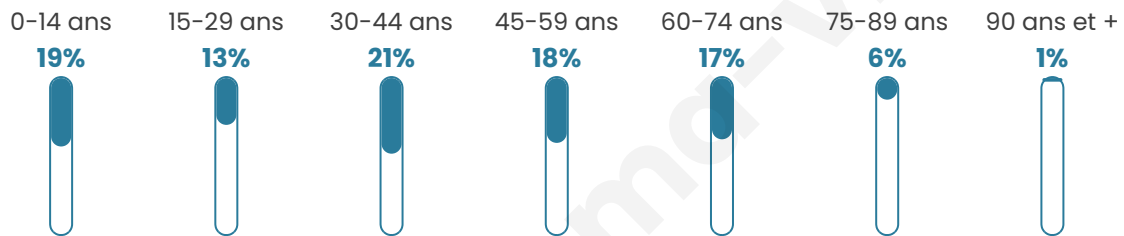

Age moyen

41 ans

Pop active

48.1%

Taux chômage

6.2%

Pop densité

140 h/km²

Revenu moyen

22 060 €/an

Evolution du nombre d'habitants

Sources : Institut national de la statistique et des études économiques (insee) selon Les dernières parutions officielles de 2024 portant sur les années 2020, 2021 et 2022.

Tranche d'âge

Activité professionnelle

Niveau de diplôme

Composition des ménages

Profils électoraux

Premier tour

	Emmanuel MACRON	30.38 %
	Marine LE PEN	25.84 %
	Jean-Luc MÉLENCHON	17.94 %
	Yannick JADOT	4.55 %
	Éric ZEMMOUR	4.31 %
	Valérie PÉCRESE	4.07 %
	Nicolas DUPONT- AIGNAN	3.11 %
	Fabien ROUSSEL	2.87 %
	Jean LASSALLE	2.39 %
	Anne HIDALGO	2.39 %
	Philippe POUTOU	1.67 %
	Nathalie ARTHAUD	0.48 %

520 inscrits

Participation : 82.12%

Votes blancs : 1.41%

Votes nuls : 0.70%

Second tour

	Emmanuel MACRON	60,36 %
	Marine LE PEN	39,64 %

521 inscrits

Participation : 81.77%