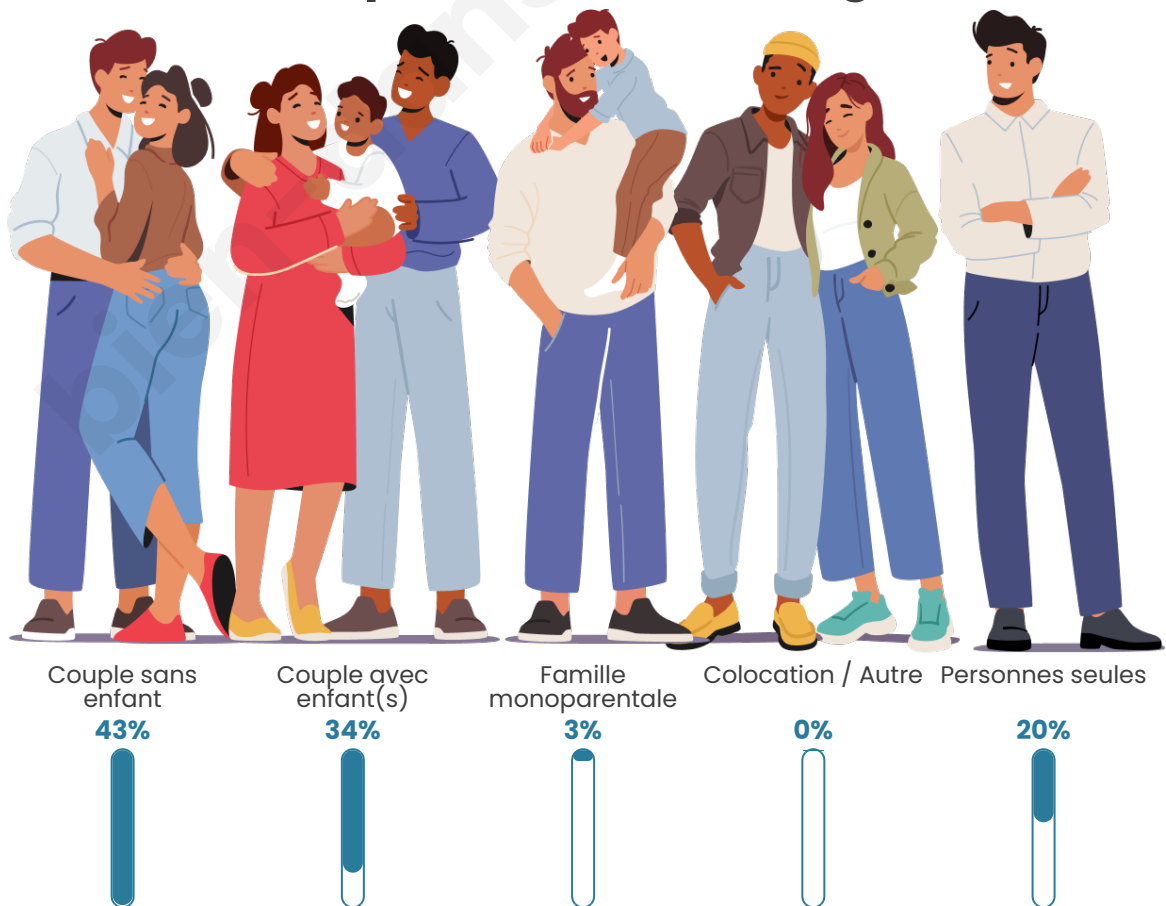

Tranche d'âge

Activité professionnelle

Niveau de diplôme

Composition des ménages

Profils électoraux

Premier tour

	Emmanuel MACRON	30.38 %
	Marine LE PEN	25.84 %
	Jean-Luc MÉLENCHON	17.94 %
	Yannick JADOT	4.55 %
	Éric ZEMMOUR	4.31 %
	Valérie PÉCRESE	4.07 %
	Nicolas DUPONT- AIGNAN	3.11 %
	Fabien ROUSSEL	2.87 %
	Jean LASSALLE	2.39 %
	Anne HIDALGO	2.39 %
	Philippe POUTOU	1.67 %
	Nathalie ARTHAUD	0.48 %