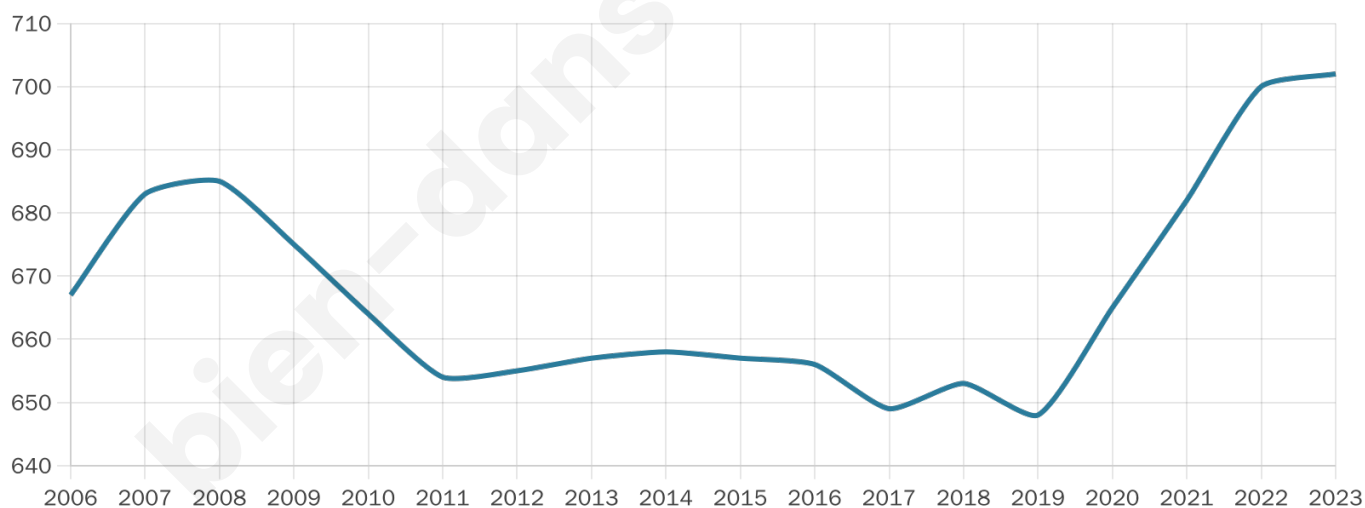

Version web

Ville de Lohéac

Présenté par

BIEN dans
ma **VILLE** 

Sommaire

Situation géographique	3
Statistiques sur la population	4
Evolution du nombre d'habitants	4
Tranche d'âge	5
0-14 ans	5
15-29 ans	5
30-44 ans	5
45-59 ans	5
60-74 ans	5
75-89 ans	5
90 ans et +	5
Activité professionnelle	5
Agriculteurs	5
Artisans, Commerçants	5
Cadres et sup.	5
Professions intermédiaires	5
Employé	5
Ouvrier	5
Retraité	5
Autres	5
Niveau de diplôme	6
Sans diplôme ou CEP	6
Brevet, BEPC, DNB	6
CAP-BEP ou équivalent	6
BAC ou équivalent	6
BAC+2	6
BAC+3 ou +4	6
BAC+5 ou plus	6
Composition des ménages	6
Couple sans enfant	6
Couple avec enfant(s)	6
Famille monoparentale	6
Colocation / Autre	6
Personnes seules	6
Profil électoraux	7
Premier tour	7
Sécurité	8
Evolution du nombre d'infractions	8
Pour comparer	9
Services à la population	10
Commerce	10
Éducation	10
Villes autour de Lohéac	11
Avis sur la ville de Lohéac	12
Moyenne par critère	12
Villes autour de Lohéac	12
Répartition des avis par note	12
Répartition des avis par note	12

Age moyen

41 ans

Pop active

48.1%

Taux chômage

6.2%

Pop densité

140 h/km²

Revenu moyen

22 060 €/an

Evolution du nombre d'habitants

Sources : Institut national de la statistique et des études économiques (insee) selon Les dernières parutions officielles de 2024 portant sur les années 2020, 2021 et 2022.