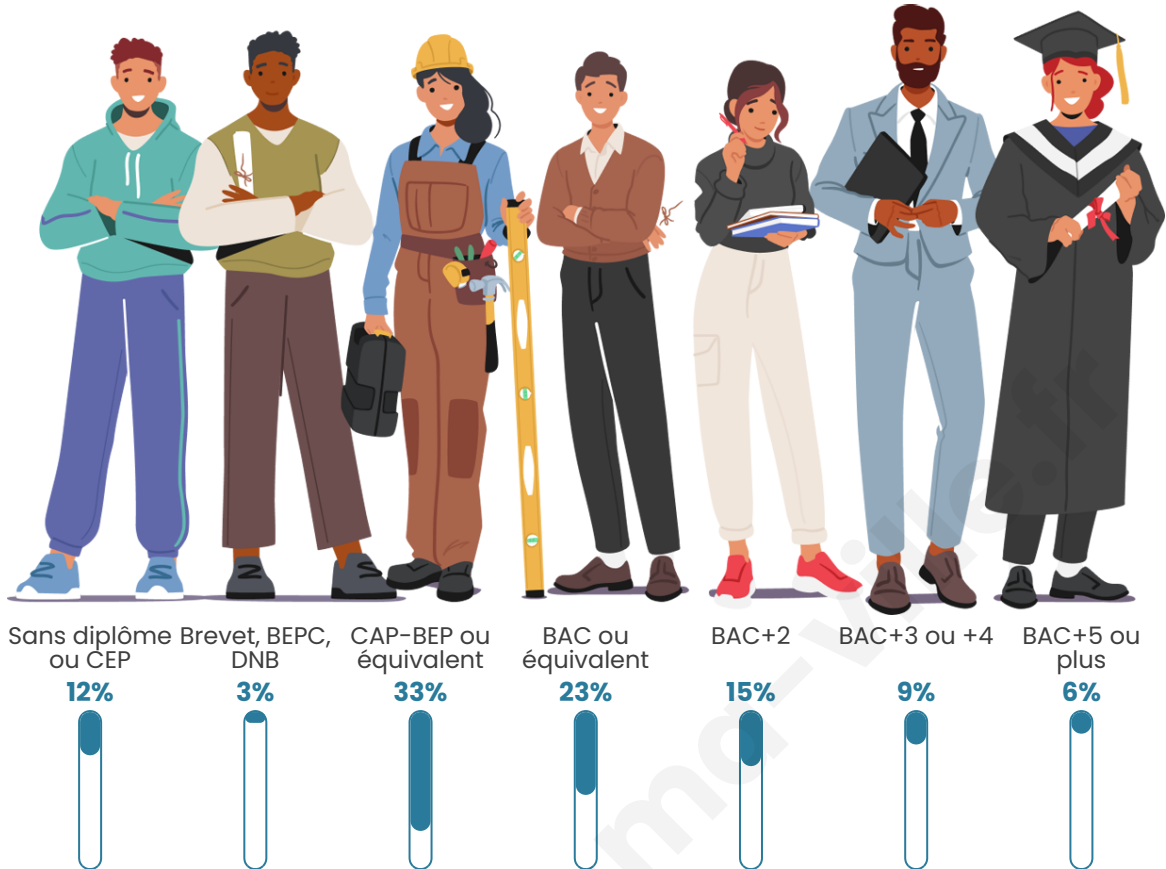

Age moyen

41 ans

Pop active

48.1%

Taux chômage

6.2%

Pop densité

140 h/km²

Tranche d'âge

Activité professionnelle

Niveau de diplôme

Composition des ménages

Profils électoraux

Premier tour

	Emmanuel MACRON	30.38 %
	Marine LE PEN	25.84 %
	Jean-Luc MÉLENCHON	17.94 %
	Yannick JADOT	4.55 %
	Éric ZEMMOUR	4.31 %
	Valérie PÉCRESE	4.07 %
	Nicolas DUPONT- AIGNAN	3.11 %
	Fabien ROUSSEL	2.87 %
	Jean LASSALLE	2.39 %
	Anne HIDALGO	2.39 %
	Philippe POUTOU	1.67 %
	Nathalie ARTHAUD	0.48 %