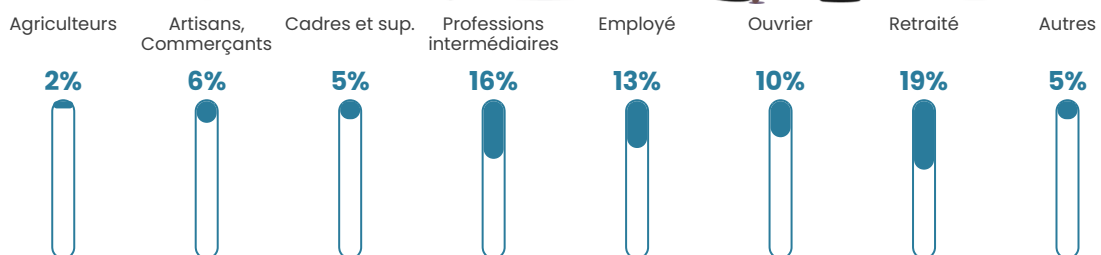

Revenu moyen

22 060 €/an

Evolution du nombre d'habitants

Sources : Institut national de la statistique et des études économiques (insee) selon Les dernières parutions officielles de 2024 portant sur les années 2020, 2021 et 2022.

Tranche d'âge

Activité professionnelle

Niveau de diplôme

Composition des ménages

Profils électoraux

Premier tour

	Emmanuel MACRON	30.38 %
	Marine LE PEN	25.84 %
	Jean-Luc MÉLENCHON	17.94 %
	Yannick JADOT	4.55 %
	Éric ZEMMOUR	4.31 %
	Valérie PÉCRESE	4.07 %
	Nicolas DUPONT- AIGNAN	3.11 %
	Fabien ROUSSEL	2.87 %
	Jean LASSALLE	2.39 %
	Anne HIDALGO	2.39 %
	Philippe POUTOU	1.67 %
	Nathalie ARTHAUD	0.48 %