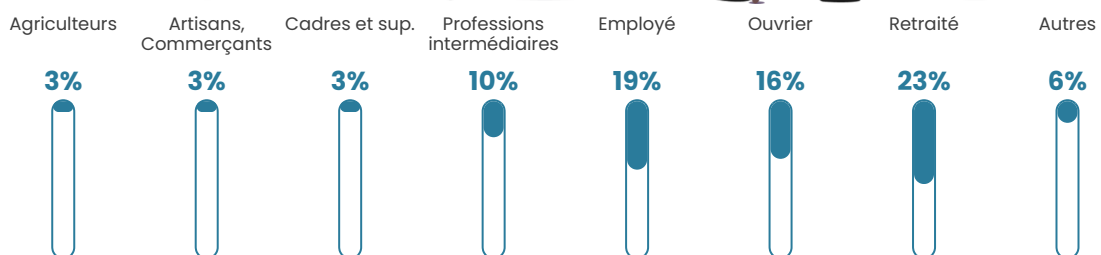

21 900 €/an

Evolution du nombre d'habitants

Sources : Institut national de la statistique et des études économiques (insee) selon Les dernières parutions officielles de 2024 portant sur les années 2020, 2021 et 2022.

Tranche d'âge

Activité professionnelle

Niveau de diplôme

Composition des ménages

Profils électoraux

Premier tour

	Marine LE PEN	43.40 %
	Jean-Luc MÉLENCHON	20.75 %
	Emmanuel MACRON	16.98 %
	Éric ZEMMOUR	5.66 %
	Jean LASSALLE	2.83 %
	Yannick JADOT	2.83 %
	Nicolas DUPONT-AIGNAN	2.83 %
	Valérie PÉCRESSE	1.89 %
	Philippe POUTOU	1.89 %
	Nathalie ARTHAUD	0.94 %
	Fabien ROUSSEL	0.00 %
	Anne HIDALGO	0.00 %