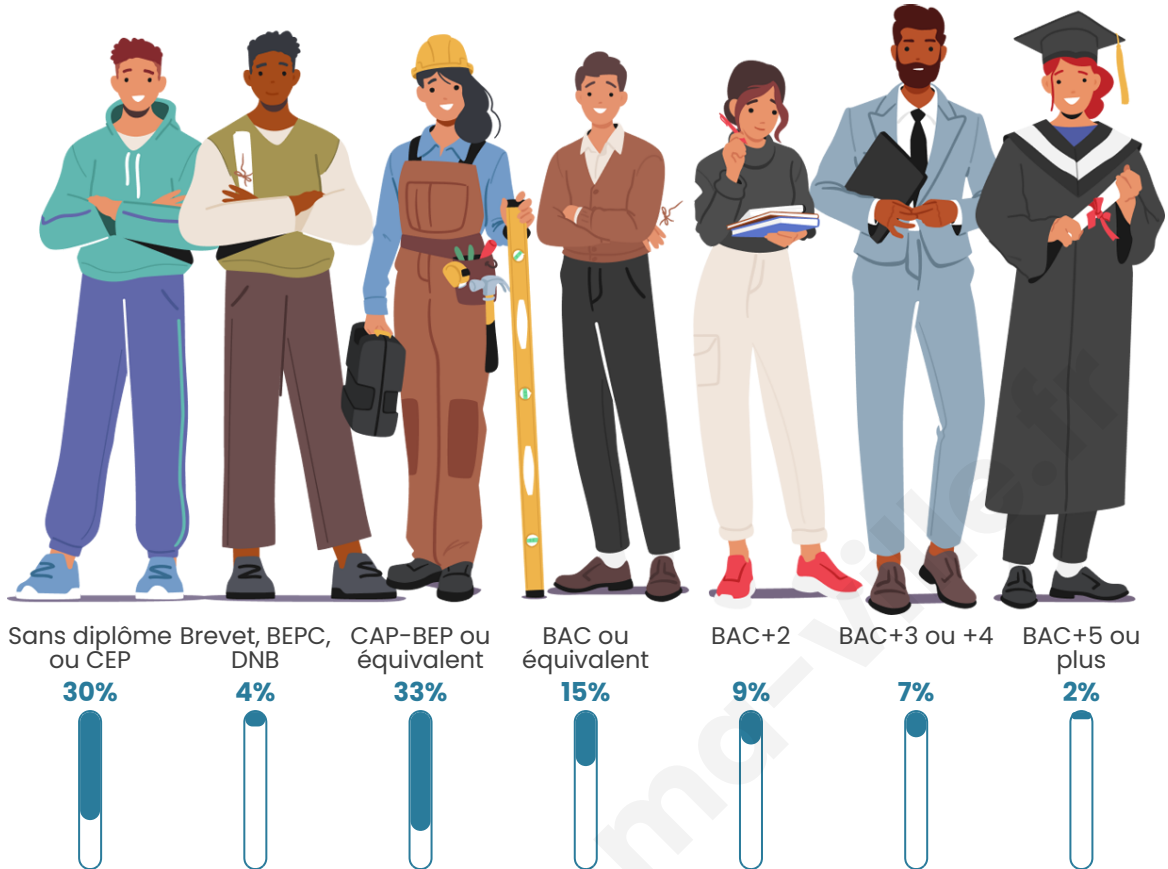

44 ans

Pop active

48%

Taux chômage

8.7%

Pop densité

15 h/km²

Revenu moyen

Tranche d'âge

Activité professionnelle

Niveau de diplôme

Composition des ménages

Profils électoraux

Premier tour

	Marine LE PEN	43.40 %
	Jean-Luc MÉLENCHON	20.75 %
	Emmanuel MACRON	16.98 %
	Éric ZEMMOUR	5.66 %
	Jean LASSALLE	2.83 %
	Yannick JADOT	2.83 %
	Nicolas DUPONT-AIGNAN	2.83 %
	Valérie PÉCRESSE	1.89 %
	Philippe POUTOU	1.89 %
	Nathalie ARTHAUD	0.94 %
	Fabien ROUSSEL	0.00 %
	Anne HIDALGO	0.00 %