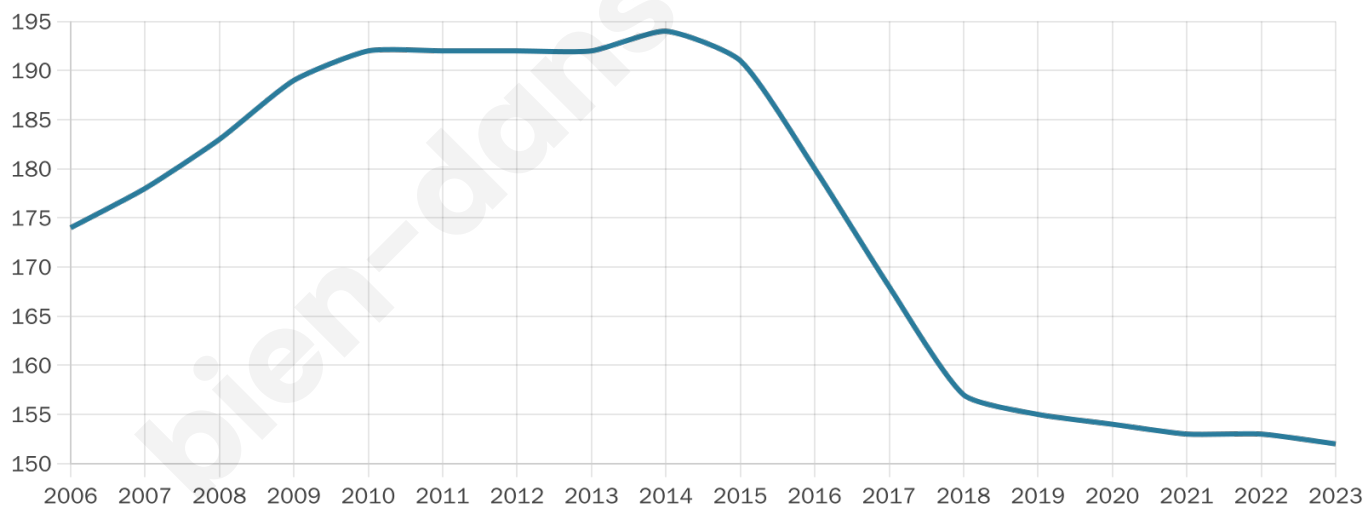

44 ans

Pop active

48%

Taux chômage

8.7%

Pop densité

15 h/km²

Revenu moyen

21 900 €/an

Evolution du nombre d'habitants

Sources : Institut national de la statistique et des études économiques (insee) selon Les dernières parutions officielles de 2024 portant sur les années 2020, 2021 et 2022.