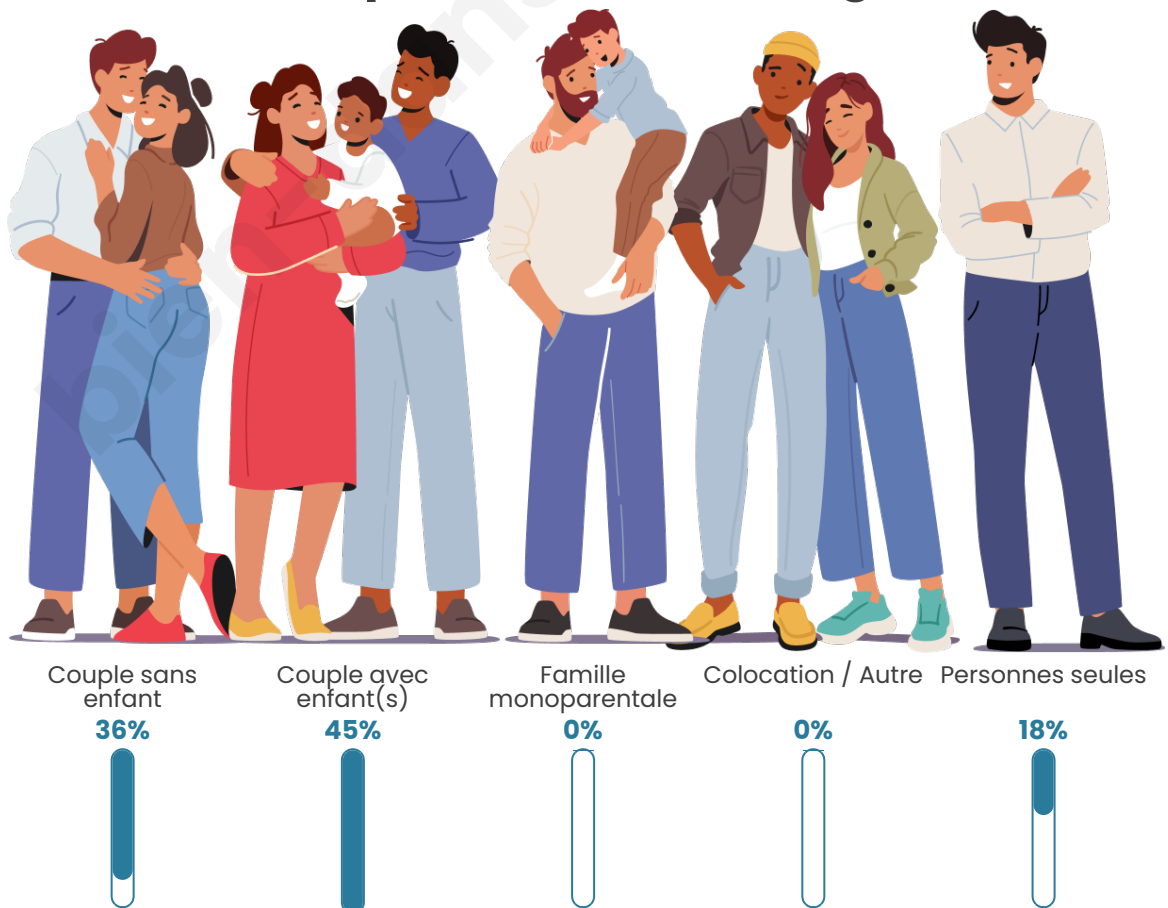

Tranche d'âge

Activité professionnelle

Niveau de diplôme

Composition des ménages

Profils électoraux

Premier tour

	Marine LE PEN	43.40 %
	Jean-Luc MÉLENCHON	20.75 %
	Emmanuel MACRON	16.98 %
	Éric ZEMMOUR	5.66 %
	Jean LASSALLE	2.83 %
	Yannick JADOT	2.83 %
	Nicolas DUPONT-AIGNAN	2.83 %
	Valérie PÉCRESSE	1.89 %
	Philippe POUTOU	1.89 %
	Nathalie ARTHAUD	0.94 %
	Fabien ROUSSEL	0.00 %
	Anne HIDALGO	0.00 %