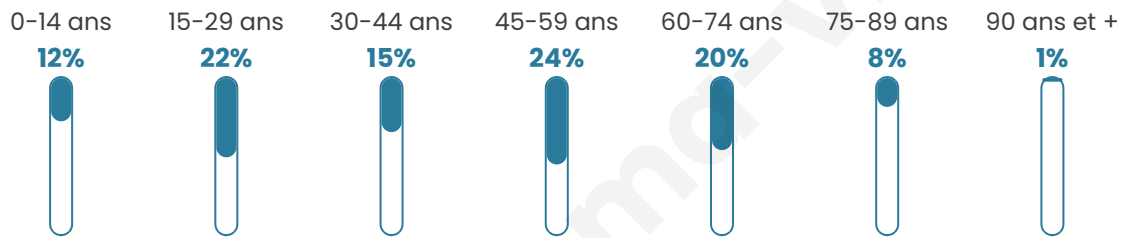

Version web

Ville de Logny-Bogny

Présenté par

BIEN dans
ma **VILLE** 

Sommaire

Situation géographique	3
Statistiques sur la population	4
Evolution du nombre d'habitants	4
Tranche d'âge	5
0-14 ans	5
15-29 ans	5
30-44 ans	5
45-59 ans	5
60-74 ans	5
75-89 ans	5
90 ans et +	5
Activité professionnelle	5
Agriculteurs	5
Artisans, Commerçants	5
Cadres et sup.	5
Professions intermédiaires	5
Employé	5
Ouvrier	5
Retraité	5
Autres	5
Niveau de diplôme	6
Sans diplôme ou CEP	6
Brevet, BEPC, DNB	6
CAP-BEP ou équivalent	6
BAC ou équivalent	6
BAC+2	6
BAC+3 ou +4	6
BAC+5 ou plus	6
Composition des ménages	6
Couple sans enfant	6
Couple avec enfant(s)	6
Famille monoparentale	6
Colocation / Autre	6
Personnes seules	6
Profils électoraux	7
Premier tour	7
Sécurité	8
Evolution du nombre d'infractions	8
Pour comparer	9
Services à la population	10
Commerce	10
Éducation	10
Villes autour de Logny-Bogny	12

44 ans

Pop active

48%

Taux chômage

8.7%

Pop densité

15 h/km²

Revenu moyen

Tranche d'âge

Activité professionnelle

Niveau de diplôme

Composition des ménages

Profils électoraux

Premier tour

	Marine LE PEN	43.40 %
	Jean-Luc MÉLENCHON	20.75 %
	Emmanuel MACRON	16.98 %
	Éric ZEMMOUR	5.66 %
	Jean LASSALLE	2.83 %
	Yannick JADOT	2.83 %
	Nicolas DUPONT-AIGNAN	2.83 %
	Valérie PÉCRESSE	1.89 %
	Philippe POUTOU	1.89 %
	Nathalie ARTHAUD	0.94 %
	Fabien ROUSSEL	0.00 %
	Anne HIDALGO	0.00 %