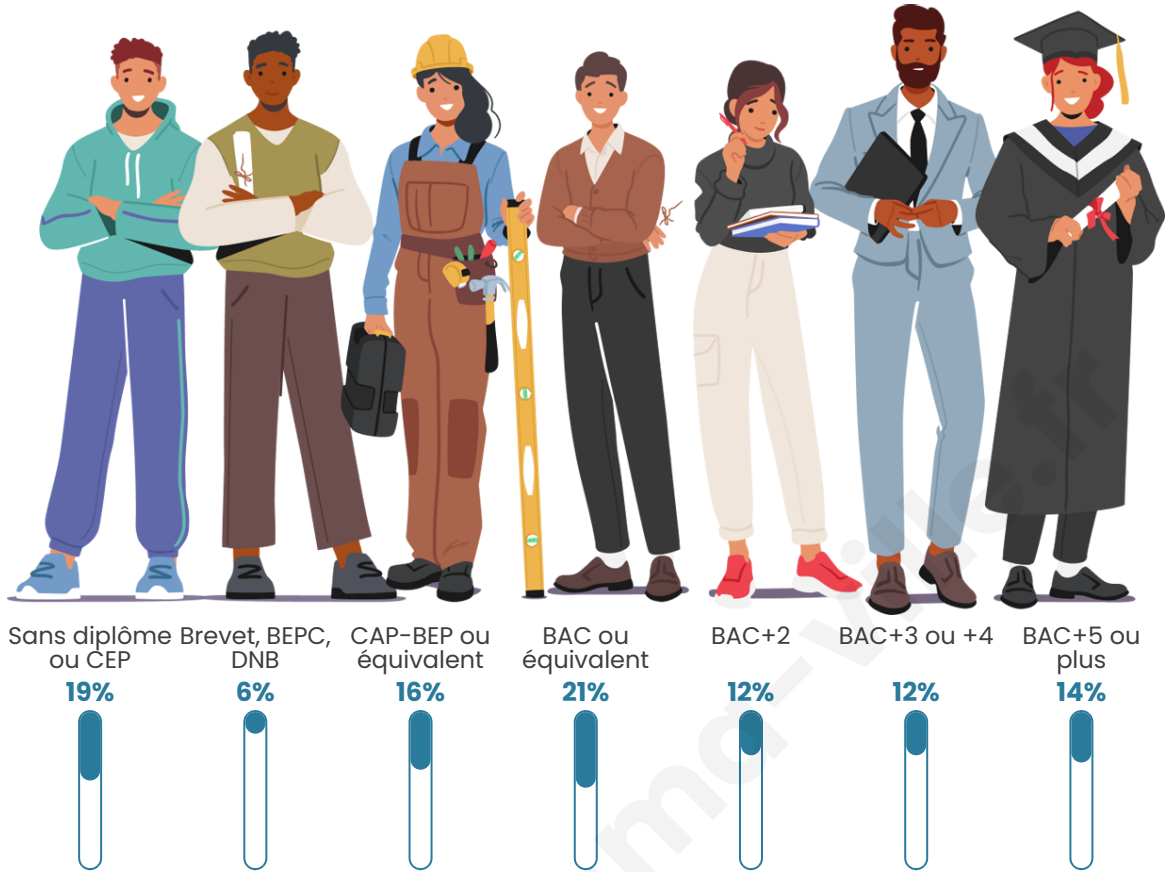

15 074

Age moyen

36 ans

Pop active

50.6%

Taux chômage

7.5%

Pop densité

Tranche d'âge

Activité professionnelle

Niveau de diplôme

Composition des ménages

Profils électoraux

Premier tour

	Jean-Luc MÉLENCHON	36.18 %
	Emmanuel MACRON	34.09 %
	Marine LE PEN	9.51 %
	Éric ZEMMOUR	4.42 %
	Yannick JADOT	4.14 %
	Valérie PÉCRESE	4.08 %
	Anne HIDALGO	1.93 %
	Nicolas DUPONT- AIGNAN	1.55 %
	Jean LASSALLE	1.48 %
	Fabien ROUSSEL	1.40 %
	Philippe POUTOU	0.84 %
	Nathalie ARTHAUD	0.39 %