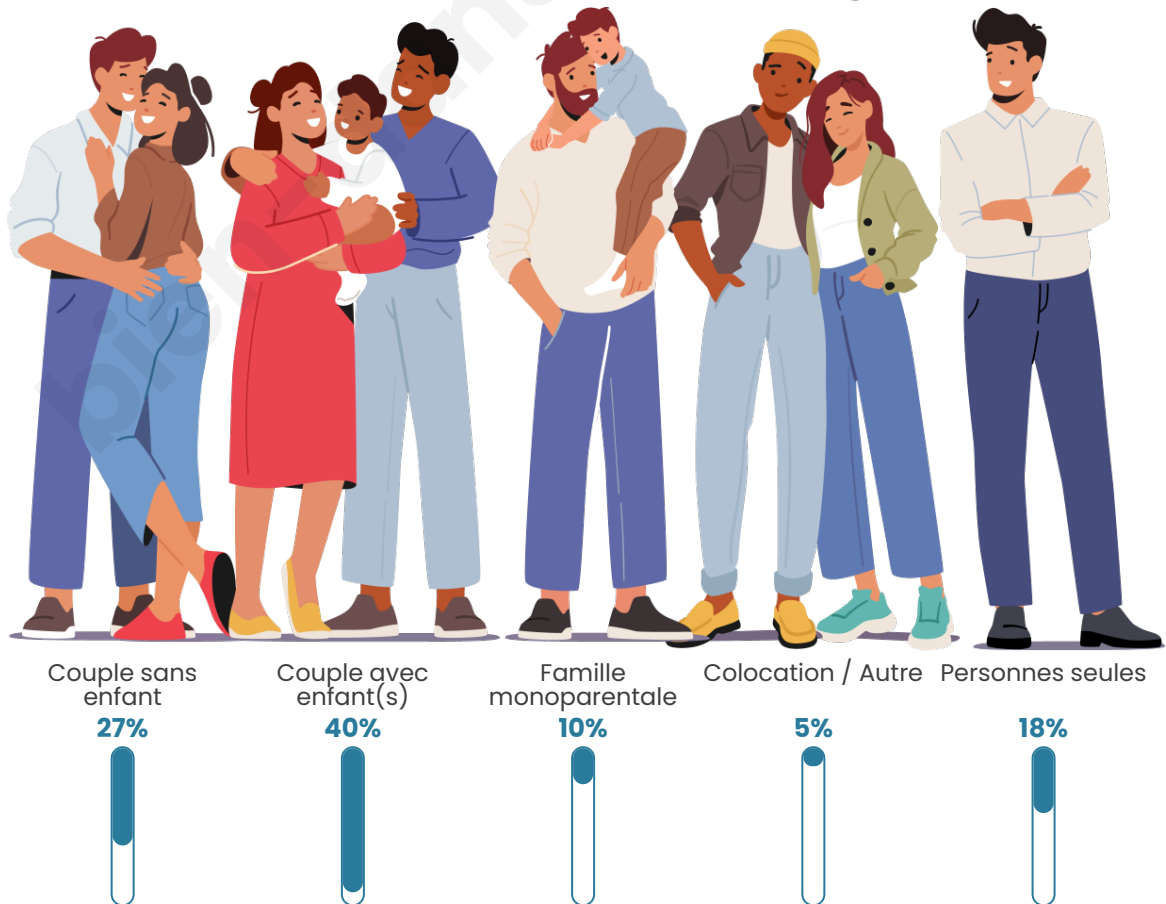

Tranche d'âge

Activité professionnelle

Niveau de diplôme

Composition des ménages

Profils électoraux

Premier tour

	Jean-Luc MÉLENCHON	36.18 %
	Emmanuel MACRON	34.09 %
	Marine LE PEN	9.51 %
	Éric ZEMMOUR	4.42 %
	Yannick JADOT	4.14 %
	Valérie PÉCRESE	4.08 %
	Anne HIDALGO	1.93 %
	Nicolas DUPONT- AIGNAN	1.55 %
	Jean LASSALLE	1.48 %
	Fabien ROUSSEL	1.40 %
	Philippe POUTOU	0.84 %
	Nathalie ARTHAUD	0.39 %