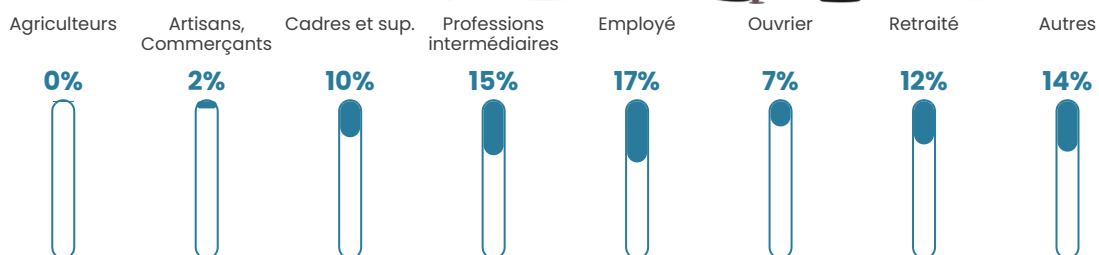

5 025 h/km²

Revenu moyen

22 290 €/an

Evolution du nombre d'habitants

Sources : Institut national de la statistique et des études économiques (insee) selon Les dernières parutions officielles de 2024 portant sur les années 2020, 2021 et 2022.

Tranche d'âge

Activité professionnelle

Niveau de diplôme

Composition des ménages

Profils électoraux

Premier tour

	Jean-Luc MÉLENCHON	36.18 %
	Emmanuel MACRON	34.09 %
	Marine LE PEN	9.51 %
	Éric ZEMMOUR	4.42 %
	Yannick JADOT	4.14 %
	Valérie PÉCRESE	4.08 %
	Anne HIDALGO	1.93 %
	Nicolas DUPONT- AIGNAN	1.55 %
	Jean LASSALLE	1.48 %
	Fabien ROUSSEL	1.40 %
	Philippe POUTOU	0.84 %
	Nathalie ARTHAUD	0.39 %