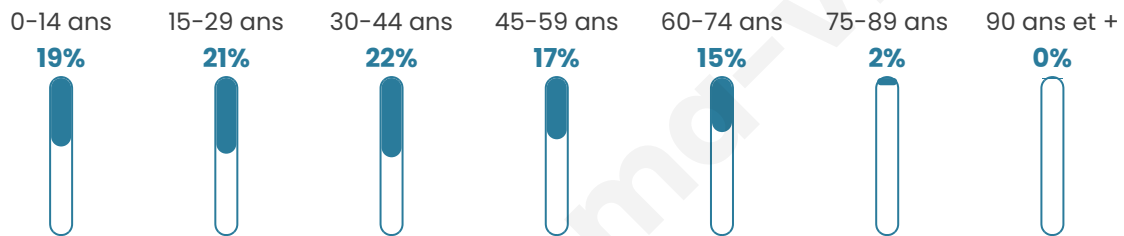

15 074

Age moyen

36 ans

Pop active

50.6%

Taux chômage

7.5%

Pop densité

5 025 h/km²

Revenu moyen

22 290 €/an

Evolution du nombre d'habitants

Sources : Institut national de la statistique et des études économiques (insee) selon Les dernières parutions officielles de 2024 portant sur les années 2020, 2021 et 2022.

Tranche d'âge

Activité professionnelle

Niveau de diplôme

Composition des ménages

Profils électoraux

Premier tour

	Jean-Luc MÉLENCHON	36.18 %
	Emmanuel MACRON	34.09 %
	Marine LE PEN	9.51 %
	Éric ZEMMOUR	4.42 %
	Yannick JADOT	4.14 %
	Valérie PÉCRESE	4.08 %
	Anne HIDALGO	1.93 %
	Nicolas DUPONT- AIGNAN	1.55 %
	Jean LASSALLE	1.48 %
	Fabien ROUSSEL	1.40 %
	Philippe POUTOU	0.84 %
	Nathalie ARTHAUD	0.39 %