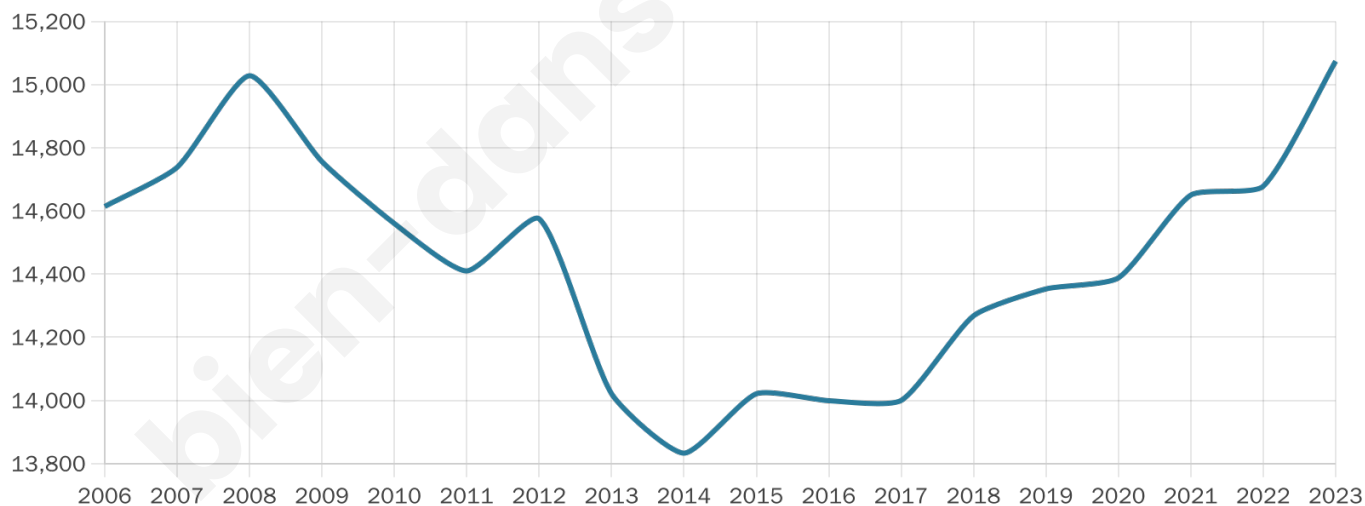

Version web

Ville de Lognes

Présenté par

BIEN dans
ma **VILLE** 

Sommaire

Situation géographique	3
Statistiques sur la population	4
Evolution du nombre d'habitants	4
Tranche d'âge	5
0-14 ans	5
15-29 ans	5
30-44 ans	5
45-59 ans	5
60-74 ans	5
75-89 ans	5
90 ans et +	5
Activité professionnelle	5
Agriculteurs	5
Artisans, Commerçants	5
Cadres et sup.	5
Professions intermédiaires	5
Employé	5
Ouvrier	5
Retraité	5
Autres	5
Niveau de diplôme	6
Sans diplôme ou CEP	6
Brevet, BEPC, DNB	6
CAP-BEP ou équivalent	6
BAC ou équivalent	6
BAC+2	6
BAC+3 ou +4	6
BAC+5 ou plus	6
Composition des ménages	6
Couple sans enfant	6
Couple avec enfant(s)	6
Famille monoparentale	6
Colocation / Autre	6
Personnes seules	6
Profil électoraux	7
Premier tour	7
Sécurité	8
Evolution du nombre d'infractions	8
Pour comparer	9
Services à la population	10
Commerce	10
Éducation	10
Villes autour de Lognes	11
Avis sur la ville de Lognes	12
Moyenne par critère	12
Villes autour de Lognes	12
Répartition des avis par note	12
Répartition des avis par note	12

15 074

Age moyen

36 ans

Pop active

50.6%

Taux chômage

7.5%

Pop densité

5 025 h/km²

Revenu moyen

22 290 €/an

Evolution du nombre d'habitants

Sources : Institut national de la statistique et des études économiques (insee) selon Les dernières parutions officielles de 2024 portant sur les années 2020, 2021 et 2022.