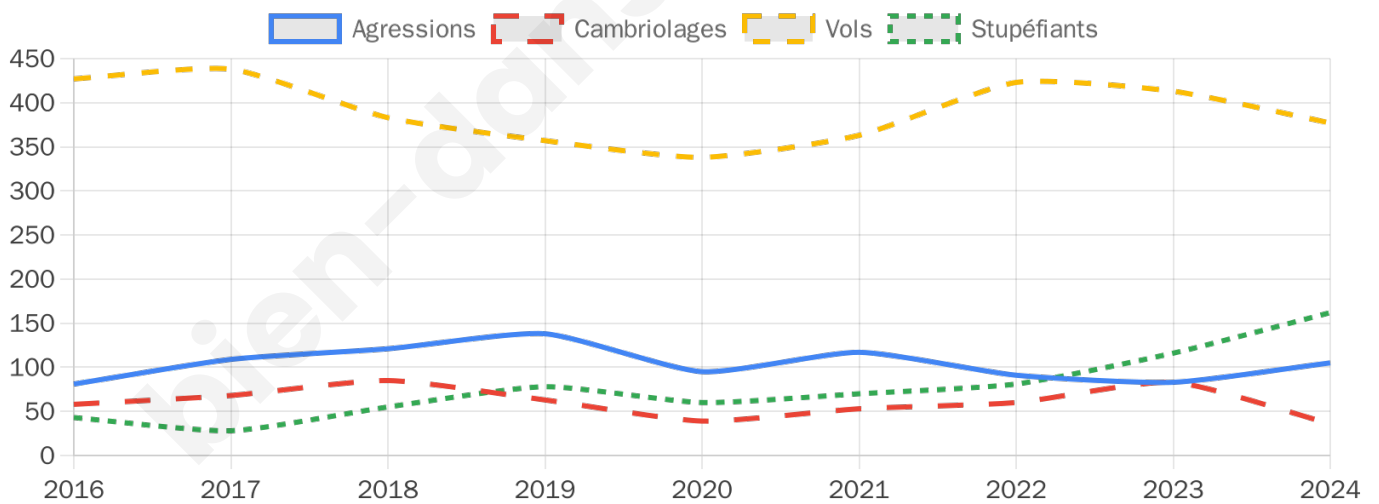

8 641 inscrits

Participation : 73.3%

Votes blancs : 1.48%

Votes nuls : 0.55%

Second tour

	Emmanuel MACRON	77,03 %
	Marine LE PEN	22,97 %

8 645 inscrits

Participation : 68.39%

Votes blancs : 6.9%

Votes nuls : 1.71%

Sécurité

Agressions physiques / sexuelles

105

Cambriolages

36

Vols / dégradations

377

Stupéfiants

162

Evolution du nombre d'infractions

Pour comparer

(en proportion du nombre d'habitants)

Sources : Bases statistiques communale, départementale et régionale de la délinquance enregistrée par la police et la gendarmerie nationales selon les dernières parutions officielles de 2025 portant sur l'année 2024 ([data.gouv](https://data.gouv.fr)).