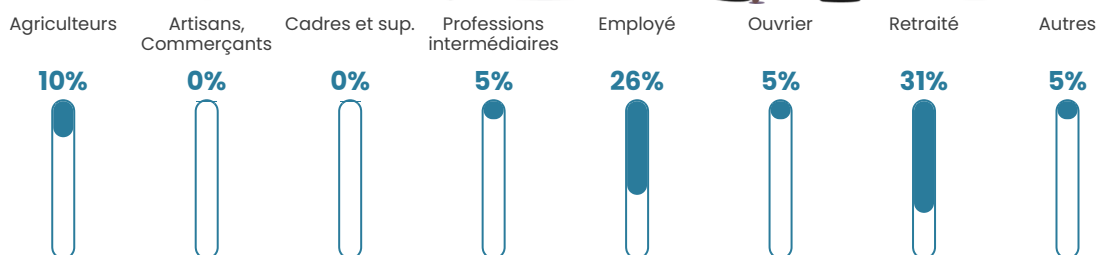

Pop densité

19 h/km²

Revenu moyen

NC

Evolution du nombre d'habitants

Sources : Institut national de la statistique et des études économiques (insee) selon Les dernières parutions officielles de 2024 portant sur les années 2020, 2021 et 2022.

Tranche d'âge

Activité professionnelle

Niveau de diplôme

Composition des ménages

Profils électoraux

Premier tour

	Marine LE PEN	36.07 %
	Emmanuel MACRON	31.15 %
	Jean-Luc MÉLENCHON	13.11 %
	Jean LASSALLE	6.56 %
	Nicolas DUPONT-AIGNAN	4.92 %
	Fabien ROUSSEL	1.64 %
	Éric ZEMMOUR	1.64 %
	Anne HIDALGO	1.64 %
	Yannick JADOT	1.64 %
	Valérie PÉCRESSE	1.64 %
	Nathalie ARTHAUD	0.00 %
	Philippe POUTOU	0.00 %