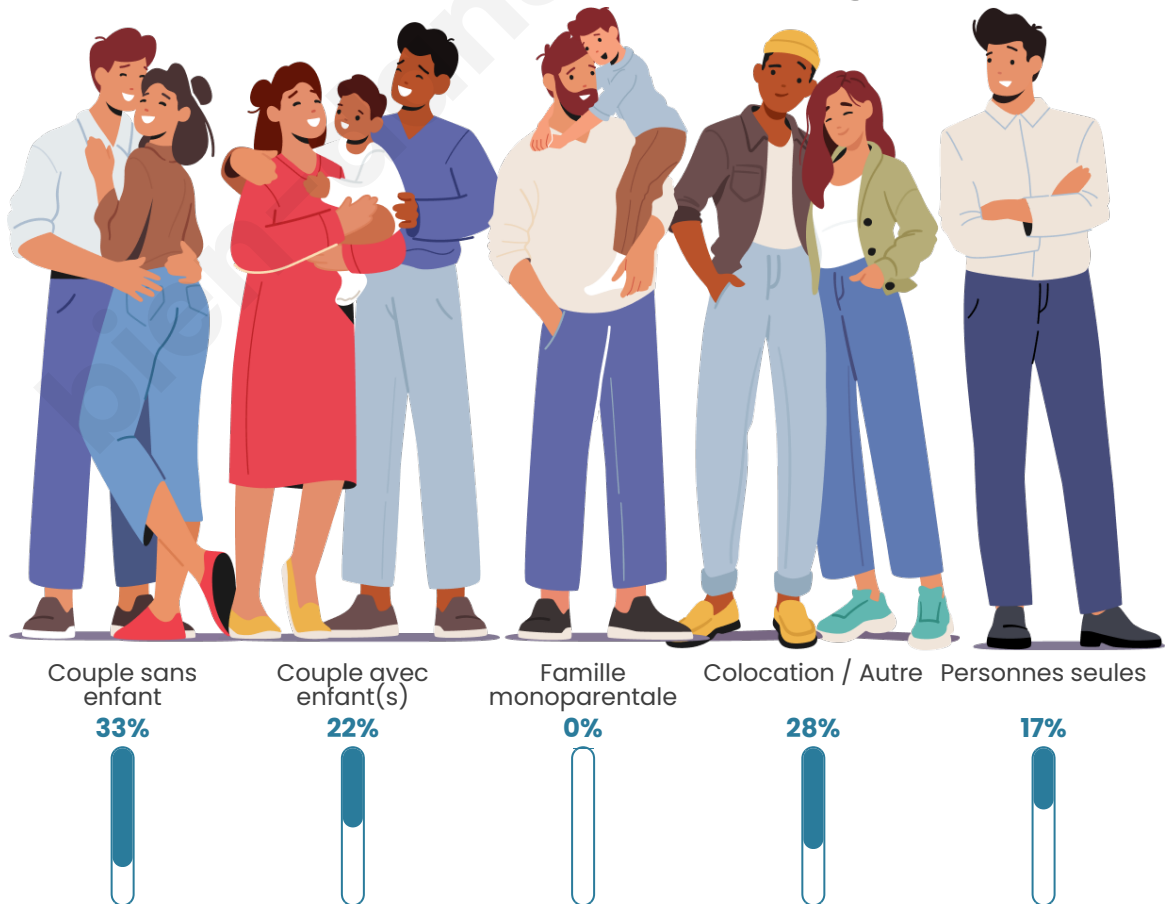

Nombre d'habitants

93

Age moyen

42 ans

Pop active

45.2%

Taux chômage

3.3%

Tranche d'âge

Activité professionnelle

Niveau de diplôme

Composition des ménages

Profils électoraux

Premier tour

	Marine LE PEN	36.07 %
	Emmanuel MACRON	31.15 %
	Jean-Luc MÉLENCHON	13.11 %
	Jean LASSALLE	6.56 %
	Nicolas DUPONT-AIGNAN	4.92 %
	Fabien ROUSSEL	1.64 %
	Éric ZEMMOUR	1.64 %
	Anne HIDALGO	1.64 %
	Yannick JADOT	1.64 %
	Valérie PÉCRESSE	1.64 %
	Nathalie ARTHAUD	0.00 %
	Philippe POUTOU	0.00 %