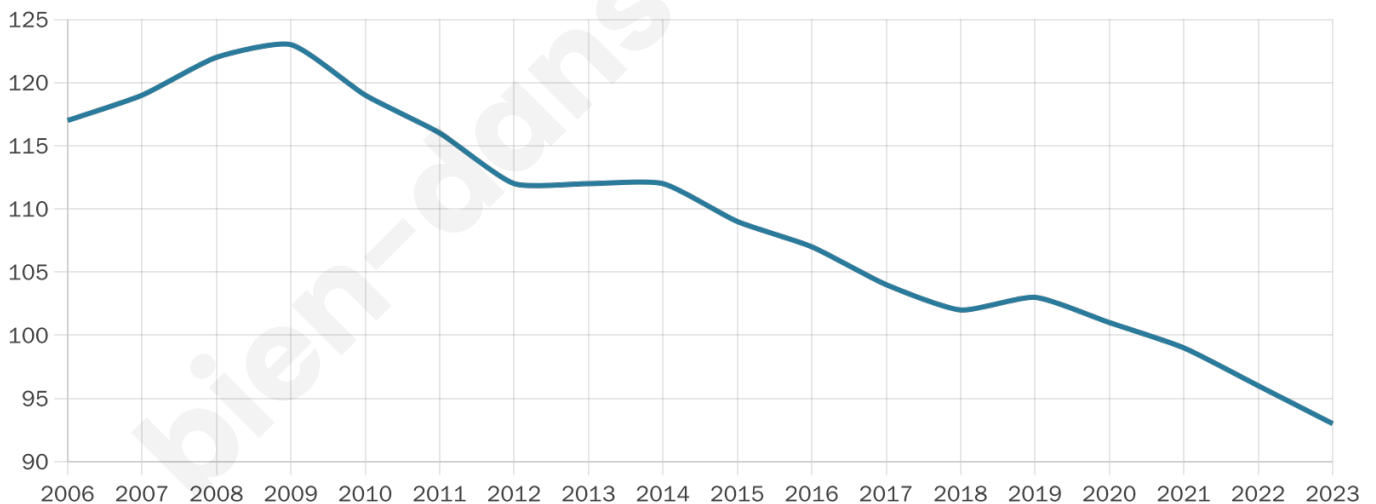

Version web

Ville de Loeuilley

Présenté par

BIEN dans
ma **VILLE** 

Sommaire

Situation géographique	3
Statistiques sur la population	4
Evolution du nombre d'habitants	4
Tranche d'âge	5
0-14 ans	5
15-29 ans	5
30-44 ans	5
45-59 ans	5
60-74 ans	5
75-89 ans	5
90 ans et +	5
Activité professionnelle	5
Agriculteurs	5
Artisans, Commerçants	5
Cadres et sup.	5
Professions intermédiaires	5
Employé	5
Ouvrier	5
Retraité	5
Autres	5
Niveau de diplôme	6
Sans diplôme ou CEP	6
Brevet, BEPC, DNB	6
CAP-BEP ou équivalent	6
BAC ou équivalent	6
BAC+2	6
BAC+3 ou +4	6
BAC+5 ou plus	6
Composition des ménages	6
Couple sans enfant	6
Couple avec enfant(s)	6
Famille monoparentale	6
Colocation / Autre	6
Personnes seules	6
Profils électoraux	7
Premier tour	7
Sécurité	8
Evolution du nombre d'infractions	8
Pour comparer	9
Services à la population	10
Commerce	10
Éducation	10
Villes autour de Loeuilley	11

Nombre d'habitants

93

Age moyen

42 ans

Pop active

45.2%

Taux chômage

3.3%

Pop densité

19 h/km²

Revenu moyen

NC

Evolution du nombre d'habitants

Sources : Institut national de la statistique et des études économiques (insee) selon Les dernières parutions officielles de 2024 portant sur les années 2020, 2021 et 2022.

Tranche d'âge

Activité professionnelle

Niveau de diplôme

Composition des ménages

Profils électoraux

Premier tour

	Marine LE PEN	36.07 %
	Emmanuel MACRON	31.15 %
	Jean-Luc MÉLENCHON	13.11 %
	Jean LASSALLE	6.56 %
	Nicolas DUPONT-AIGNAN	4.92 %
	Fabien ROUSSEL	1.64 %
	Éric ZEMMOUR	1.64 %
	Anne HIDALGO	1.64 %
	Yannick JADOT	1.64 %
	Valérie PÉCRESSE	1.64 %
	Nathalie ARTHAUD	0.00 %
	Philippe POUTOU	0.00 %