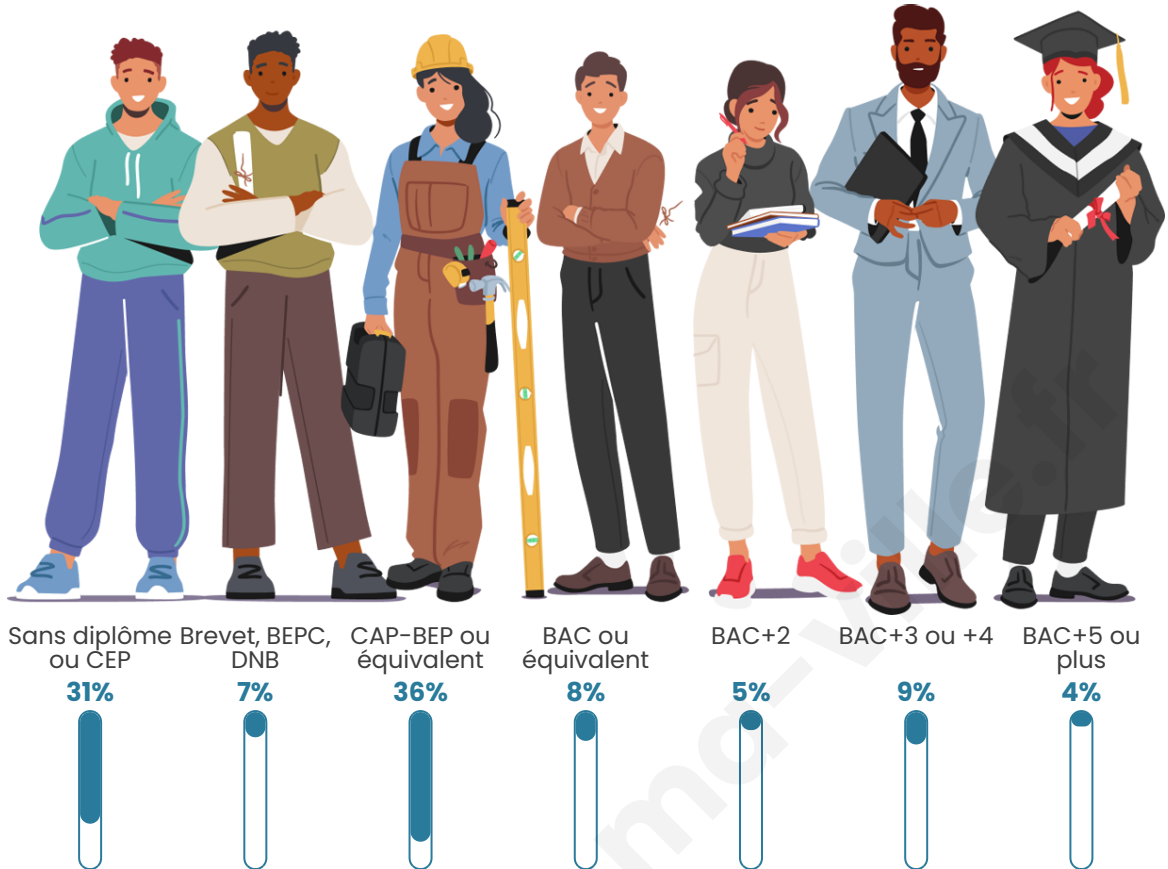

Nombre d'habitants

93

Age moyen

42 ans

Pop active

45.2%

Taux chômage

3.3%

Tranche d'âge

Activité professionnelle

Niveau de diplôme

Composition des ménages

Profils électoraux

Premier tour

	Marine LE PEN	36.07 %
	Emmanuel MACRON	31.15 %
	Jean-Luc MÉLENCHON	13.11 %
	Jean LASSALLE	6.56 %
	Nicolas DUPONT-AIGNAN	4.92 %
	Fabien ROUSSEL	1.64 %
	Éric ZEMMOUR	1.64 %
	Anne HIDALGO	1.64 %
	Yannick JADOT	1.64 %
	Valérie PÉCRESSE	1.64 %
	Nathalie ARTHAUD	0.00 %
	Philippe POUTOU	0.00 %