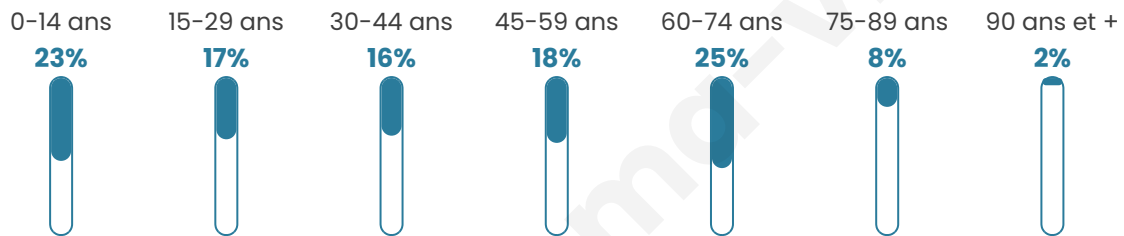

Nombre d'habitants

93

Age moyen

42 ans

Pop active

45.2%

Taux chômage

3.3%

Pop densité

19 h/km²

Revenu moyen

NC

Evolution du nombre d'habitants

Sources : Institut national de la statistique et des études économiques (insee) selon Les dernières parutions officielles de 2024 portant sur les années 2020, 2021 et 2022.

Tranche d'âge

Activité professionnelle

Niveau de diplôme

Composition des ménages

Profils électoraux

Premier tour

	Marine LE PEN	36.07 %
	Emmanuel MACRON	31.15 %
	Jean-Luc MÉLENCHON	13.11 %
	Jean LASSALLE	6.56 %
	Nicolas DUPONT-AIGNAN	4.92 %
	Fabien ROUSSEL	1.64 %
	Éric ZEMMOUR	1.64 %
	Anne HIDALGO	1.64 %
	Yannick JADOT	1.64 %
	Valérie PÉCRESSE	1.64 %
	Nathalie ARTHAUD	0.00 %
	Philippe POUTOU	0.00 %