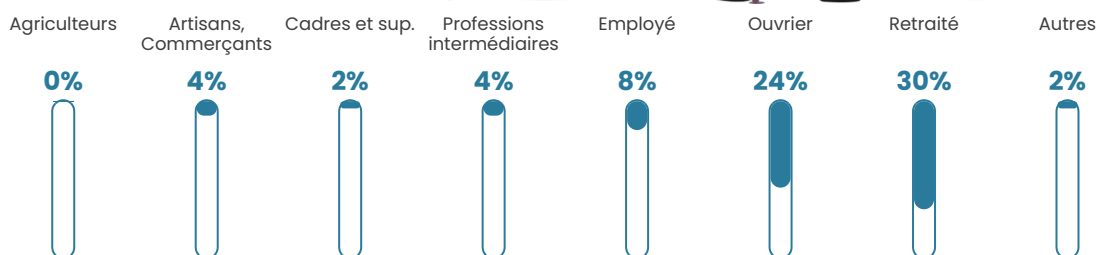

12.9%

Pop densité

42 h/km²

Revenu moyen

21 760 €/an

Evolution du nombre d'habitants

Sources : Institut national de la statistique et des études économiques (insee) selon Les dernières parutions officielles de 2024 portant sur les années 2020, 2021 et 2022.

Tranche d'âge

Activité professionnelle

Niveau de diplôme

Composition des ménages

Profils électoraux

Premier tour

	Emmanuel MACRON	30.26 %
	Marine LE PEN	21.05 %
	Jean-Luc MÉLENCHON	16.45 %
	Valérie PÉCRESSÉ	9.21 %
	Jean LASSALLE	5.92 %
	Éric ZEMMOUR	5.92 %
	Fabien ROUSSEL	2.63 %
	Anne HIDALGO	2.63 %
	Yannick JADOT	2.63 %
	Nicolas DUPONT-AIGNAN	1.97 %
	Philippe POUTOU	1.32 %
	Nathalie ARTHAUD	0.00 %