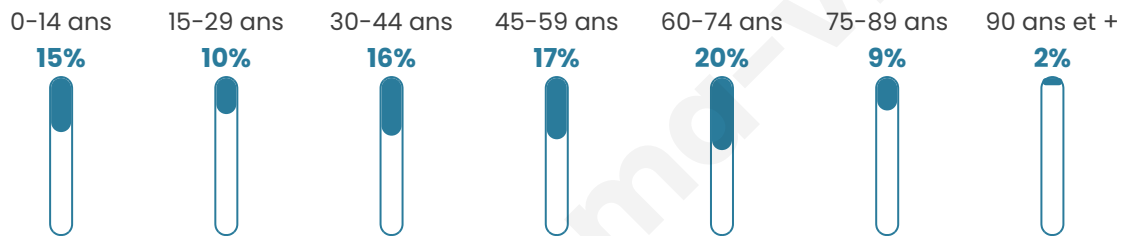

Statistiques sur la population

Nombre d'habitants

253

Age moyen

46 ans

Pop active

45.8%

Taux chômage

12.9%

Pop densité

42 h/km²

Revenu moyen

21 760 €/an

Evolution du nombre d'habitants

Sources : Institut national de la statistique et des études économiques (insee) selon Les dernières parutions officielles de 2024 portant sur les années 2020, 2021 et 2022.

Tranche d'âge

Activité professionnelle

Niveau de diplôme

Composition des ménages

Profils électoraux

Premier tour

	Emmanuel MACRON	30.26 %
	Marine LE PEN	21.05 %
	Jean-Luc MÉLENCHON	16.45 %
	Valérie PÉCRESSÉ	9.21 %
	Jean LASSALLE	5.92 %
	Éric ZEMMOUR	5.92 %
	Fabien ROUSSEL	2.63 %
	Anne HIDALGO	2.63 %
	Yannick JADOT	2.63 %
	Nicolas DUPONT-AIGNAN	1.97 %
	Philippe POUTOU	1.32 %
	Nathalie ARTHAUD	0.00 %