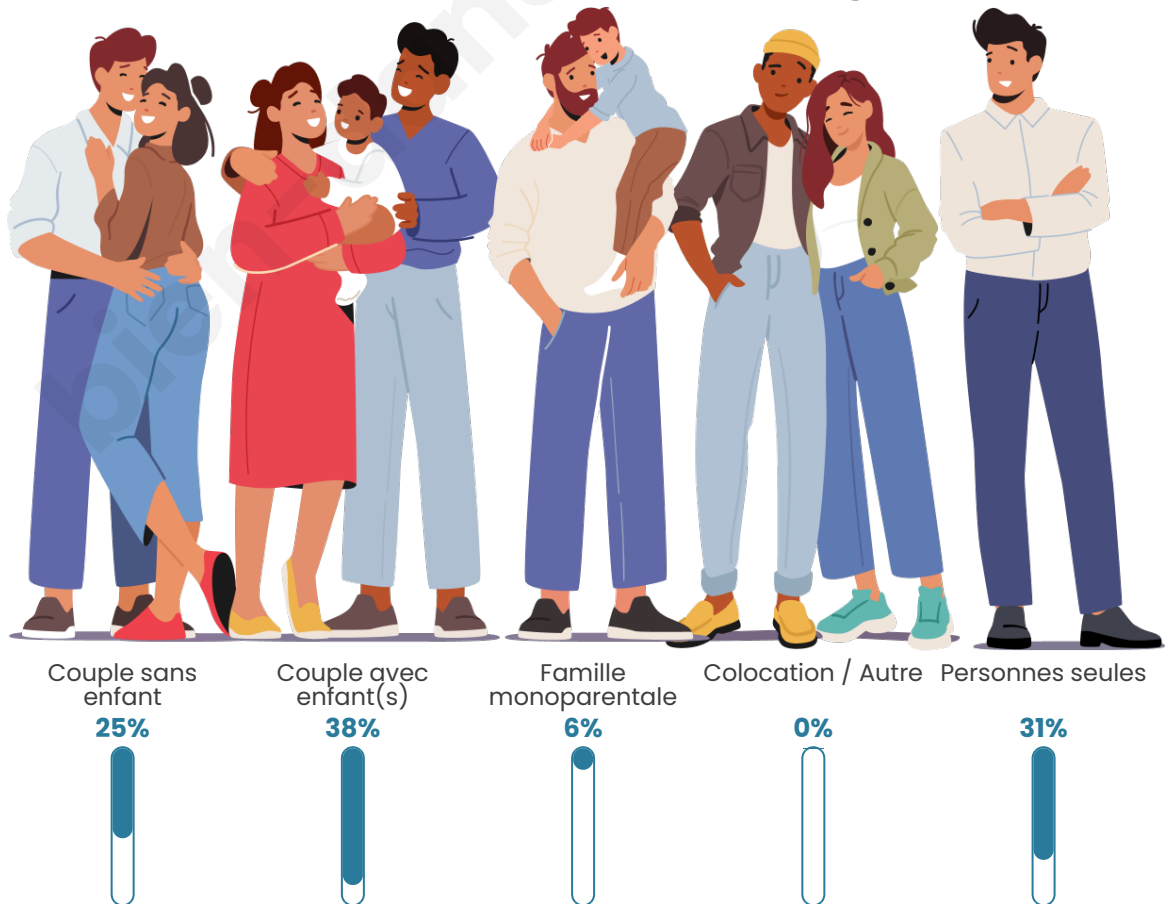

Tranche d'âge

Activité professionnelle

Niveau de diplôme

Composition des ménages

Profils électoraux

Premier tour

	Emmanuel MACRON	30.26 %
	Marine LE PEN	21.05 %
	Jean-Luc MÉLENCHON	16.45 %
	Valérie PÉCRESSÉ	9.21 %
	Jean LASSALLE	5.92 %
	Éric ZEMMOUR	5.92 %
	Fabien ROUSSEL	2.63 %
	Anne HIDALGO	2.63 %
	Yannick JADOT	2.63 %
	Nicolas DUPONT-AIGNAN	1.97 %
	Philippe POUTOU	1.32 %
	Nathalie ARTHAUD	0.00 %