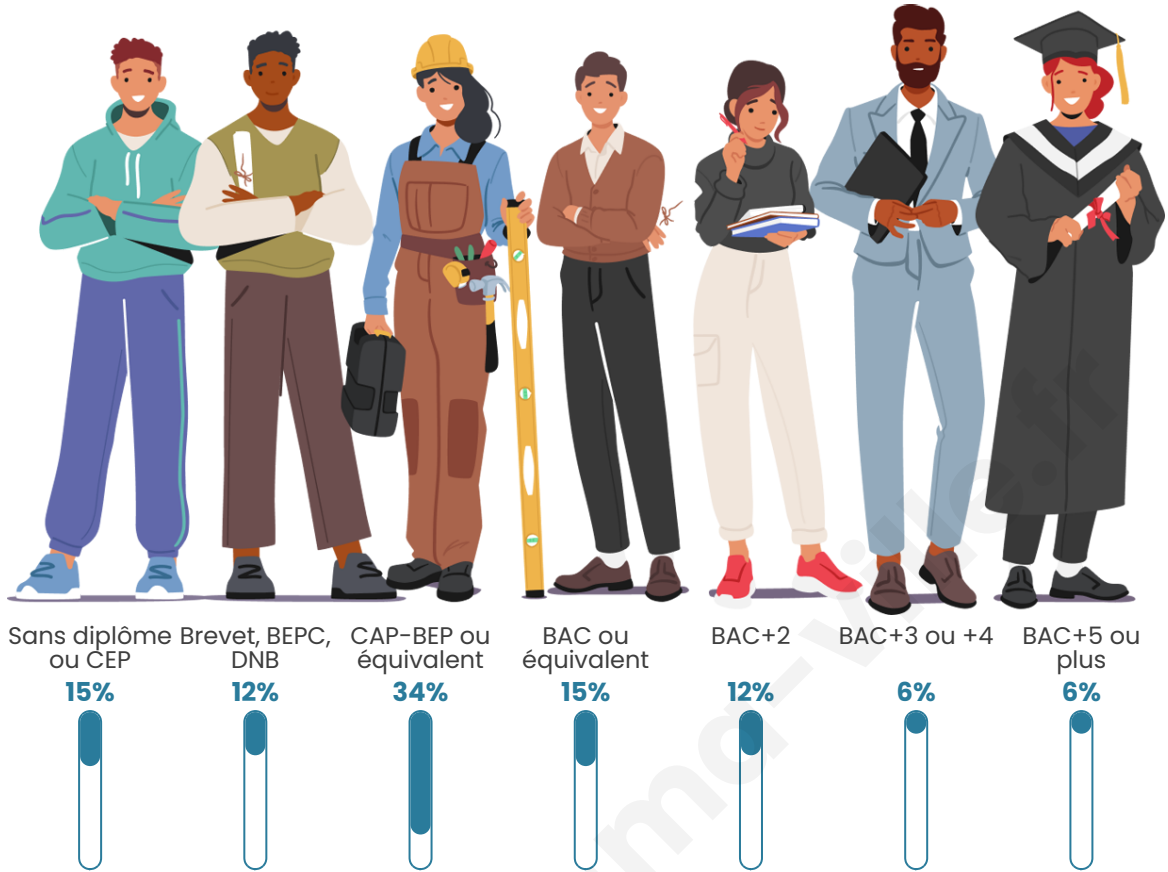

Statistiques sur la population

Nombre d'habitants

253

Age moyen

46 ans

Pop active

45.8%

Taux chômage

Tranche d'âge

Activité professionnelle

Niveau de diplôme

Composition des ménages

Profils électoraux

Premier tour

	Emmanuel MACRON	30.26 %
	Marine LE PEN	21.05 %
	Jean-Luc MÉLENCHON	16.45 %
	Valérie PÉCRESSÉ	9.21 %
	Jean LASSALLE	5.92 %
	Éric ZEMMOUR	5.92 %
	Fabien ROUSSEL	2.63 %
	Anne HIDALGO	2.63 %
	Yannick JADOT	2.63 %
	Nicolas DUPONT-AIGNAN	1.97 %
	Philippe POUTOU	1.32 %
	Nathalie ARTHAUD	0.00 %