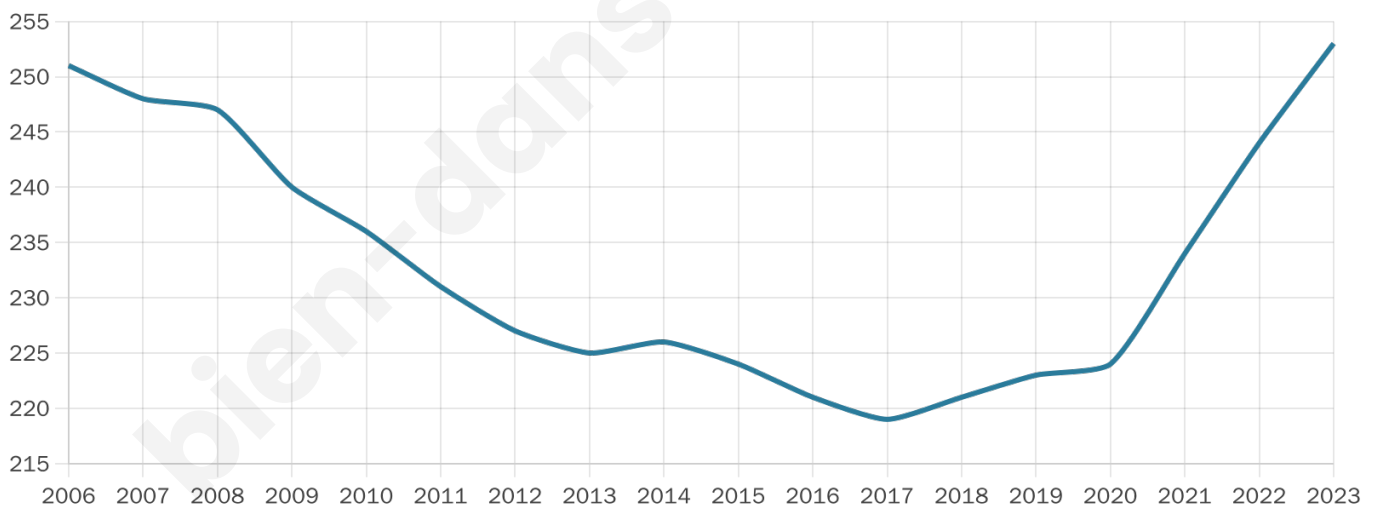

Statistiques sur la population

Nombre d'habitants

253

Age moyen

46 ans

Pop active

45.8%

Taux chômage

12.9%

Pop densité

42 h/km²

Revenu moyen

21 760 €/an

Evolution du nombre d'habitants

Sources : Institut national de la statistique et des études économiques (insee) selon Les dernières parutions officielles de 2024 portant sur les années 2020, 2021 et 2022.

Tranche d'âge

Activité professionnelle

Niveau de diplôme

Composition des ménages

Profils électoraux

Premier tour

	Emmanuel MACRON	30.26 %
	Marine LE PEN	21.05 %
	Jean-Luc MÉLENCHON	16.45 %
	Valérie PÉCRESSÉ	9.21 %
	Jean LASSALLE	5.92 %
	Éric ZEMMOUR	5.92 %
	Fabien ROUSSEL	2.63 %
	Anne HIDALGO	2.63 %
	Yannick JADOT	2.63 %
	Nicolas DUPONT-AIGNAN	1.97 %
	Philippe POUTOU	1.32 %
	Nathalie ARTHAUD	0.00 %