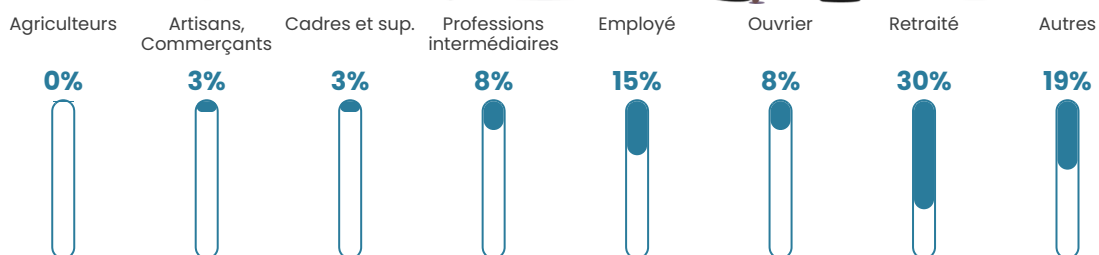

18 140 €/an

Evolution du nombre d'habitants

Sources : Institut national de la statistique et des études économiques (insee) selon Les dernières parutions officielles de 2024 portant sur les années 2020, 2021 et 2022.

Tranche d'âge

Activité professionnelle

Niveau de diplôme

Composition des ménages

Profils électoraux

Premier tour

	Jean-Luc MÉLENCHON	35.14 %
	Marine LE PEN	25.38 %
	Emmanuel MACRON	17.71 %
	Éric ZEMMOUR	5.90 %
	Valérie PÉCRESSÉ	3.00 %
	Jean LASSALLE	2.95 %
	Yannick JADOT	2.90 %
	Fabien ROUSSEL	2.25 %
	Anne HIDALGO	1.92 %
	Nicolas DUPONT- AIGNAN	1.81 %
	Philippe POUTOU	0.83 %
	Nathalie ARTHAUD	0.21 %