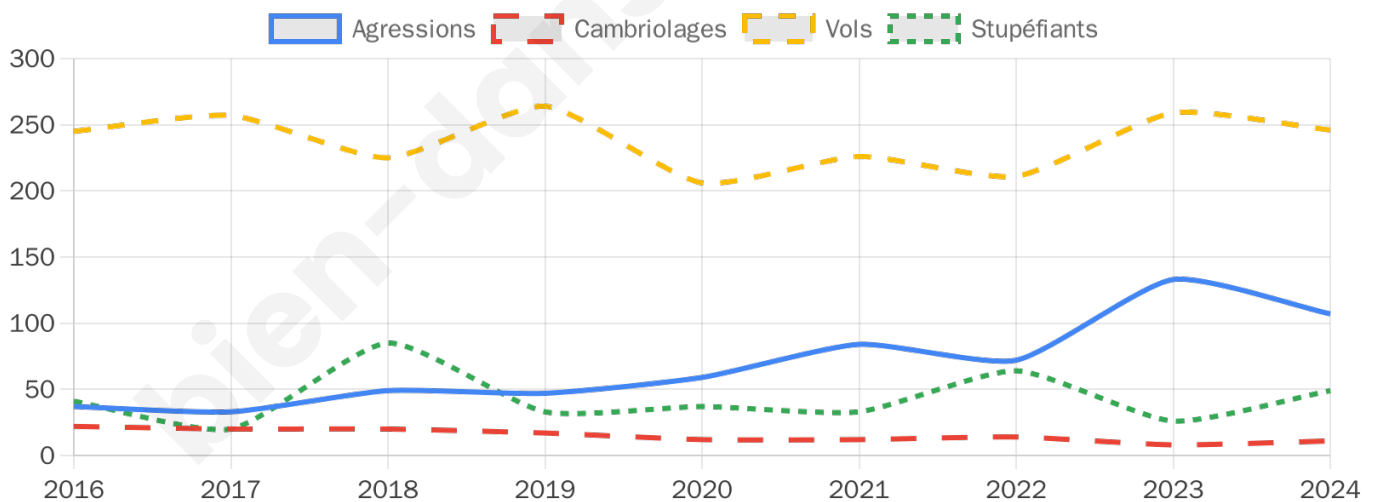

5 327 inscrits

Participation : 73.59%

Votes blancs : 0.99%

Votes nuls : 0.48%

Second tour

	Emmanuel MACRON	53,42 %
	Marine LE PEN	46,58 %

5 330 inscrits

Participation : 69.02%

Votes blancs : 7.77%

Votes nuls : 2.94%

Sécurité

Agressions physiques / sexuelles

107

Cambriolages

11

Vols / dégradations

246

Stupéfiants

49

Evolution du nombre d'infractions

Pour comparer

(en proportion du nombre d'habitants)

Sources : Bases statistiques communale, départementale et régionale de la délinquance enregistrée par la police et la gendarmerie nationales selon les dernières parutions officielles de 2025 portant sur l'année 2024 ([data.gouv](https://data.gouv.fr)).