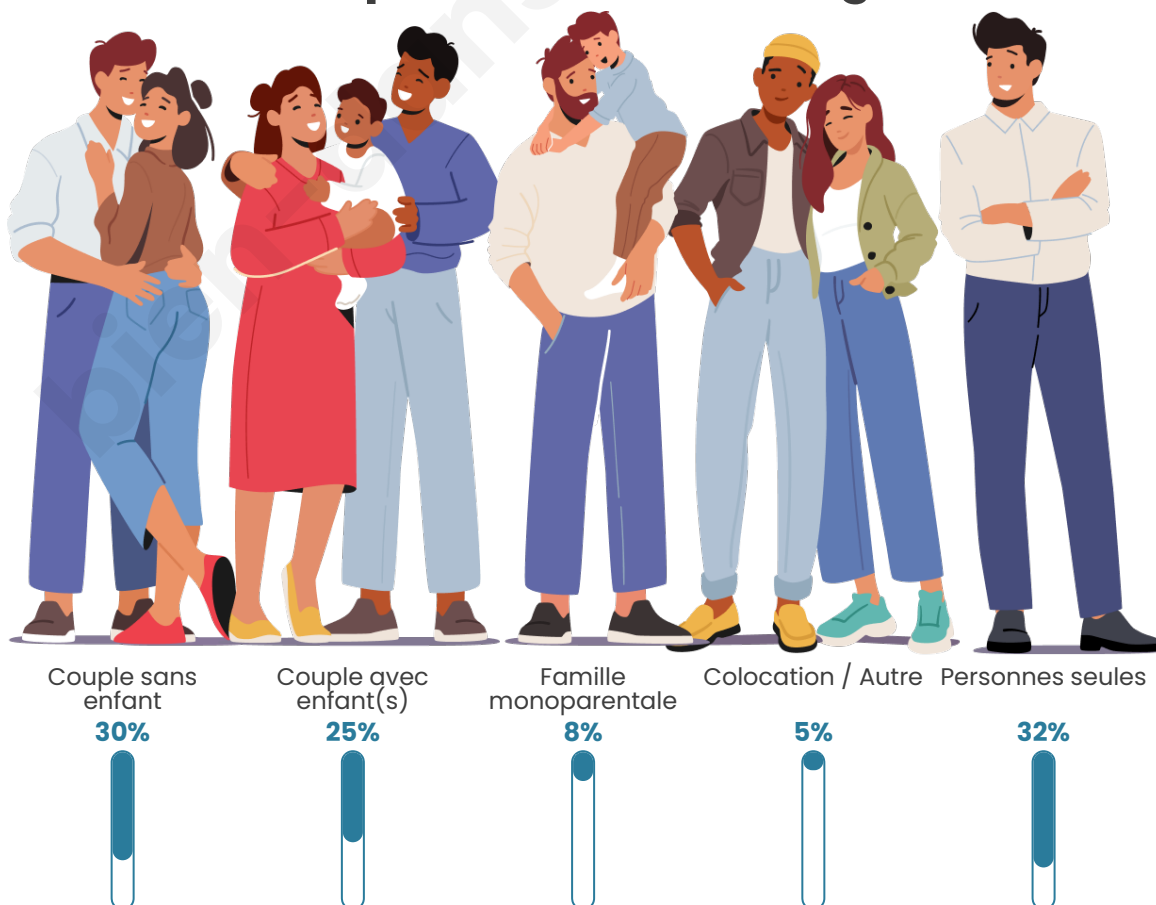

Tranche d'âge

Activité professionnelle

Niveau de diplôme

Composition des ménages

Profils électoraux

Premier tour

	Jean-Luc MÉLENCHON	35.14 %
	Marine LE PEN	25.38 %
	Emmanuel MACRON	17.71 %
	Éric ZEMMOUR	5.90 %
	Valérie PÉCRESSÉ	3.00 %
	Jean LASSALLE	2.95 %
	Yannick JADOT	2.90 %
	Fabien ROUSSEL	2.25 %
	Anne HIDALGO	1.92 %
	Nicolas DUPONT- AIGNAN	1.81 %
	Philippe POUTOU	0.83 %
	Nathalie ARTHAUD	0.21 %