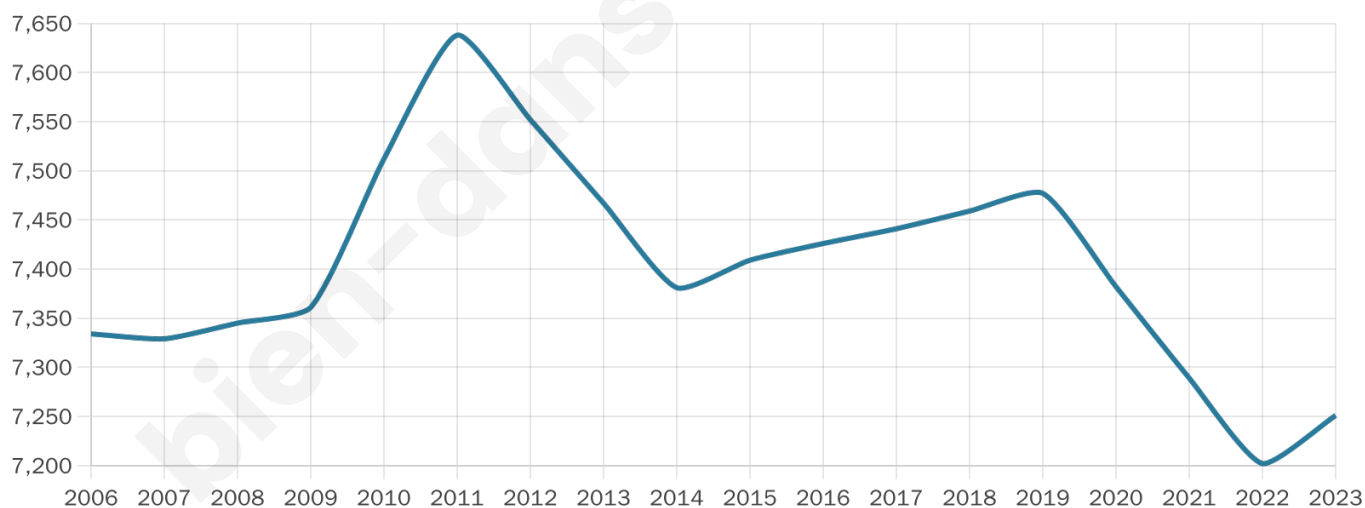

Version web

Ville de Lodève

Présenté par

BIEN dans
ma **VILLE** 

Sommaire

Situation géographique	3
Statistiques sur la population	4
Evolution du nombre d'habitants	4
Tranche d'âge	5
0-14 ans	5
15-29 ans	5
30-44 ans	5
45-59 ans	5
60-74 ans	5
75-89 ans	5
90 ans et +	5
Activité professionnelle	5
Agriculteurs	5
Artisans, Commerçants	5
Cadres et sup.	5
Professions intermédiaires	5
Employé	5
Ouvrier	5
Retraité	5
Autres	5
Niveau de diplôme	6
Sans diplôme ou CEP	6
Brevet, BEPC, DNB	6
CAP-BEP ou équivalent	6
BAC ou équivalent	6
BAC+2	6
BAC+3 ou +4	6
BAC+5 ou plus	6
Composition des ménages	6
Couple sans enfant	6
Couple avec enfant(s)	6
Famille monoparentale	6
Colocation / Autre	6
Personnes seules	6
Profil électoraux	7
Premier tour	7
Sécurité	8
Evolution du nombre d'infractions	8
Pour comparer	9
Services à la population	10
Commerce	10
Éducation	10
Villes autour de Lodève	11
Avis sur la ville de Lodève	12
Moyenne par critère	12
Villes autour de Lodève	12
Répartition des avis par note	12
Répartition des avis par note	12

46 ans

Pop active

38.4%

Taux chômage

13.6%

Pop densité

315 h/km²

Revenu moyen

18 140 €/an

Evolution du nombre d'habitants

Sources : Institut national de la statistique et des études économiques (insee) selon Les dernières parutions officielles de 2024 portant sur les années 2020, 2021 et 2022.