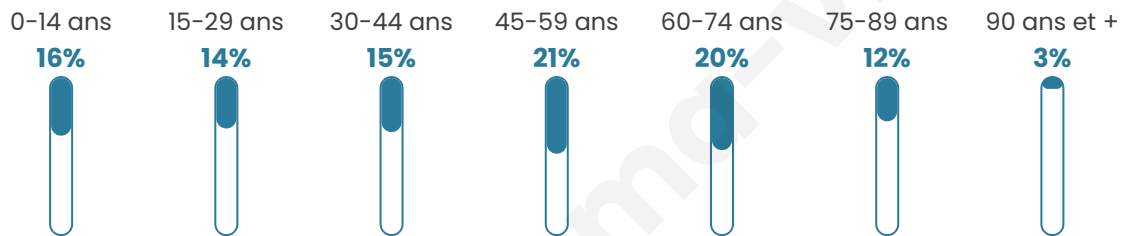

Version web

Ville de Lodève

Présenté par

BIEN dans
ma **VILLE** 

Sommaire

Situation géographique	3
Statistiques sur la population	4
Evolution du nombre d'habitants	4
Tranche d'âge	5
0-14 ans	5
15-29 ans	5
30-44 ans	5
45-59 ans	5
60-74 ans	5
75-89 ans	5
90 ans et +	5
Activité professionnelle	5
Agriculteurs	5
Artisans, Commerçants	5
Cadres et sup.	5
Professions intermédiaires	5
Employé	5
Ouvrier	5
Retraité	5
Autres	5
Niveau de diplôme	6
Sans diplôme ou CEP	6
Brevet, BEPC, DNB	6
CAP-BEP ou équivalent	6
BAC ou équivalent	6
BAC+2	6
BAC+3 ou +4	6
BAC+5 ou plus	6
Composition des ménages	6
Couple sans enfant	6
Couple avec enfant(s)	6
Famille monoparentale	6
Colocation / Autre	6
Personnes seules	6
Profil électoraux	7
Premier tour	7
Sécurité	8
Evolution du nombre d'infractions	8
Pour comparer	9
Services à la population	10
Commerce	10
Éducation	10
Villes autour de Lodève	11
Avis sur la ville de Lodève	12
Moyenne par critère	12
Villes autour de Lodève	12
Répartition des avis par note	12
Répartition des avis par note	12

46 ans

Pop active

38.4%

Taux chômage

13.6%

Pop densité

315 h/km²

Revenu moyen

18 140 €/an

Evolution du nombre d'habitants

Sources : Institut national de la statistique et des études économiques (insee) selon Les dernières parutions officielles de 2024 portant sur les années 2020, 2021 et 2022.

Tranche d'âge

Activité professionnelle

Niveau de diplôme

Composition des ménages

Profils électoraux

Premier tour

	Jean-Luc MÉLENCHON	35.14 %
	Marine LE PEN	25.38 %
	Emmanuel MACRON	17.71 %
	Éric ZEMMOUR	5.90 %
	Valérie PÉCRESSÉ	3.00 %
	Jean LASSALLE	2.95 %
	Yannick JADOT	2.90 %
	Fabien ROUSSEL	2.25 %
	Anne HIDALGO	1.92 %
	Nicolas DUPONT- AIGNAN	1.81 %
	Philippe POUTOU	0.83 %
	Nathalie ARTHAUD	0.21 %