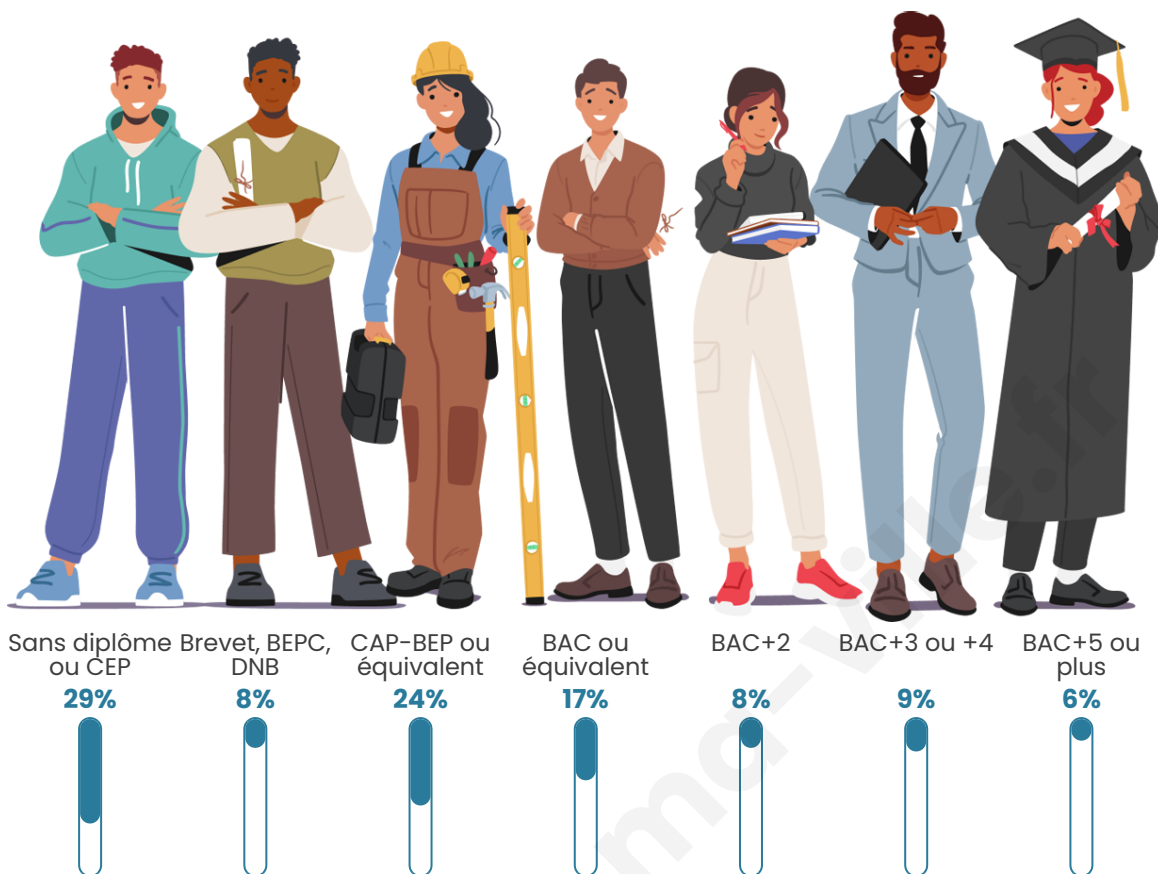

Tranche d'âge

Activité professionnelle

Niveau de diplôme

Composition des ménages

Profils électoraux

Premier tour

	Jean-Luc MÉLENCHON	35.14 %
	Marine LE PEN	25.38 %
	Emmanuel MACRON	17.71 %
	Éric ZEMMOUR	5.90 %
	Valérie PÉCRESSÉ	3.00 %
	Jean LASSALLE	2.95 %
	Yannick JADOT	2.90 %
	Fabien ROUSSEL	2.25 %
	Anne HIDALGO	1.92 %
	Nicolas DUPONT- AIGNAN	1.81 %
	Philippe POUTOU	0.83 %
	Nathalie ARTHAUD	0.21 %