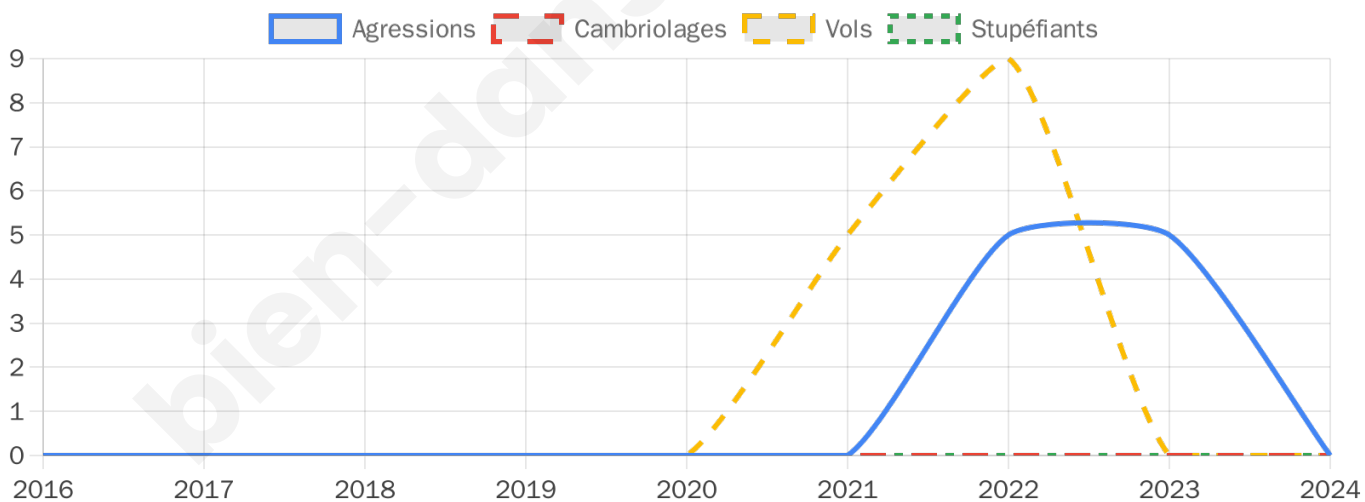

Sécurité

Agressions physiques / sexuelles

0

Cambriolages

0

Vols / dégradations

0

Stupéfiants

0

Evolution du nombre d'infractions