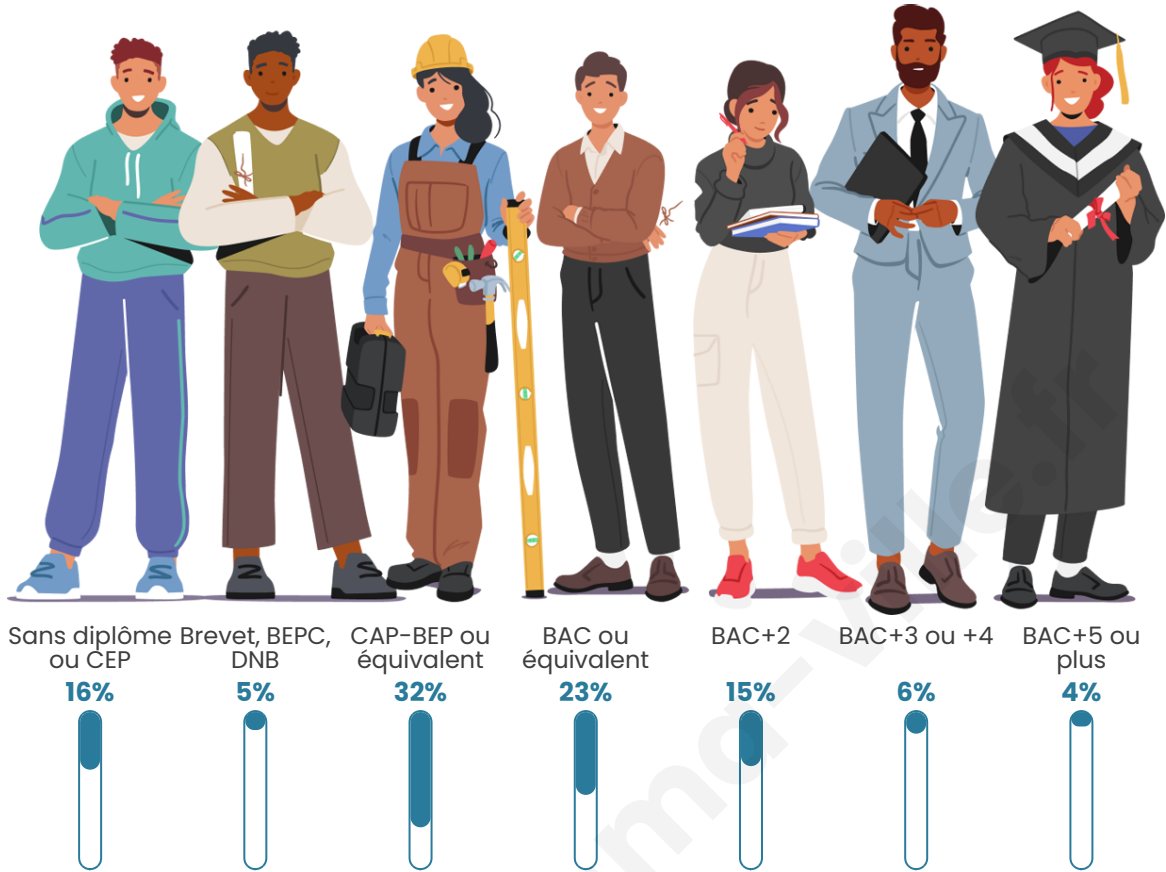

Tranche d'âge

Activité professionnelle

Niveau de diplôme

Composition des ménages

Profils électoraux

Premier tour

	Marine LE PEN	22.73 %
	Emmanuel MACRON	22.44 %
	Jean-Luc MÉLENCHON	22.30 %
	Fabien ROUSSEL	5.54 %
	Éric ZEMMOUR	5.40 %
	Yannick JADOT	5.40 %
	Jean LASSALLE	4.55 %
	Nicolas DUPONT-AIGNAN	3.41 %
	Valérie PÉCRESSE	3.27 %
	Anne HIDALGO	2.70 %
	Philippe POUTOU	1.85 %
	Nathalie ARTHAUD	0.43 %