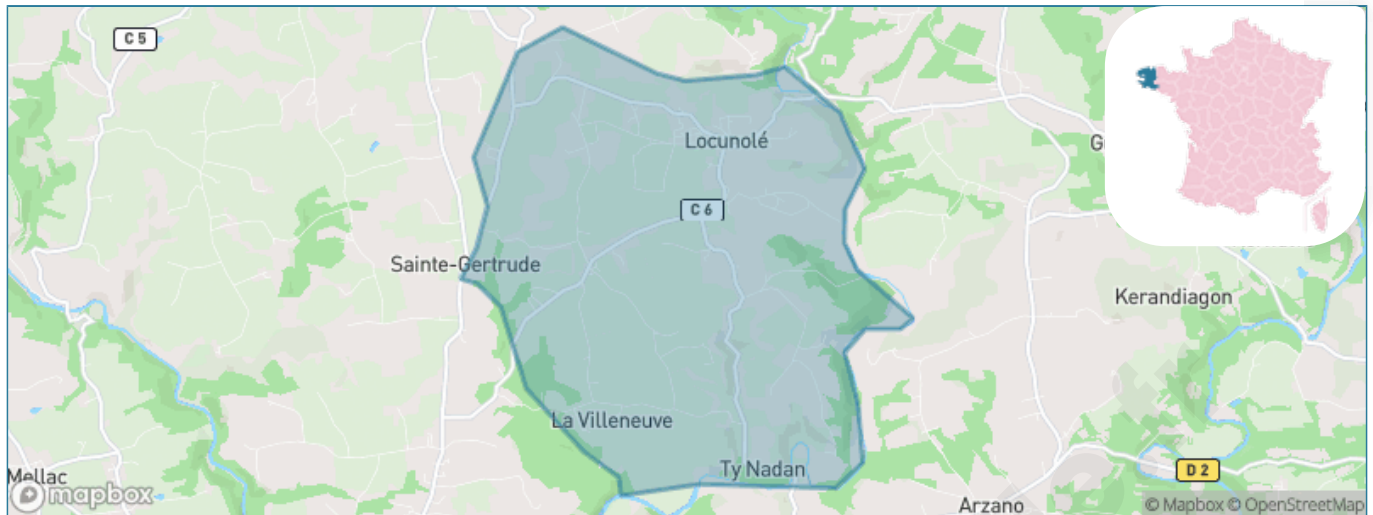

Version web

Ville de Locunolé

Présenté par

BIEN dans
ma **VILLE** 

Sommaire

Situation géographique	3
Statistiques sur la population	4
Evolution du nombre d'habitants	4
Tranche d'âge	5
0-14 ans	5
15-29 ans	5
30-44 ans	5
45-59 ans	5
60-74 ans	5
75-89 ans	5
90 ans et +	5
Activité professionnelle	5
Agriculteurs	5
Artisans, Commerçants	5
Cadres et sup.	5
Professions intermédiaires	5
Employé	5
Ouvrier	5
Retraité	5
Autres	5
Niveau de diplôme	6
Sans diplôme ou CEP	6
Brevet, BEPC, DNB	6
CAP-BEP ou équivalent	6
BAC ou équivalent	6
BAC+2	6
BAC+3 ou +4	6
BAC+5 ou plus	6
Composition des ménages	6
Couple sans enfant	6
Couple avec enfant(s)	6
Famille monoparentale	6
Colocation / Autre	6
Personnes seules	6
Profils électoraux	7
Premier tour	7
Sécurité	8
Evolution du nombre d'infractions	8
Pour comparer	9
Services à la population	10
Commerce	10
Éducation	10
Villes autour de Locunolé	11

Situation géographique

i Informations clés

- **Région** : Bretagne
- **Département** : Finistère
- **Code postal** : 29310
- **Superficie** : 16 km²

Statistiques sur la population

Nombre d'habitants

1 177

Age moyen