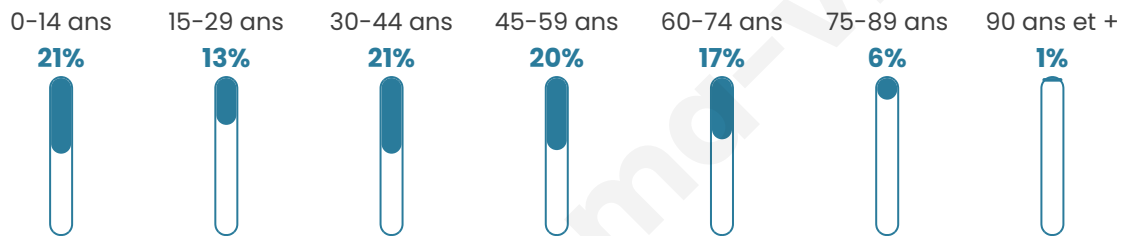

Version web

Ville de Locunolé

Présenté par

BIEN dans
ma **VILLE** 

Sommaire

Situation géographique	3
Statistiques sur la population	4
Evolution du nombre d'habitants	4
Tranche d'âge	5
0-14 ans	5
15-29 ans	5
30-44 ans	5
45-59 ans	5
60-74 ans	5
75-89 ans	5
90 ans et +	5
Activité professionnelle	5
Agriculteurs	5
Artisans, Commerçants	5
Cadres et sup.	5
Professions intermédiaires	5
Employé	5
Ouvrier	5
Retraité	5
Autres	5
Niveau de diplôme	6
Sans diplôme ou CEP	6
Brevet, BEPC, DNB	6
CAP-BEP ou équivalent	6
BAC ou équivalent	6
BAC+2	6
BAC+3 ou +4	6
BAC+5 ou plus	6
Composition des ménages	6
Couple sans enfant	6
Couple avec enfant(s)	6
Famille monoparentale	6
Colocation / Autre	6
Personnes seules	6
Profils électoraux	7
Premier tour	7
Sécurité	8
Evolution du nombre d'infractions	8
Pour comparer	9
Services à la population	10
Commerce	10
Éducation	10
Villes autour de Locunolé	11

Situation géographique

i Informations clés

- **Région** : Bretagne
- **Département** : Finistère
- **Code postal** : 29310
- **Superficie** : 16 km²

Statistiques sur la population

Nombre d'habitants

1 177

Age moyen

40 ans

Pop active

46%

Taux chômage

8.3%

Pop densité

74 h/km²

Revenu moyen

Tranche d'âge

Activité professionnelle

Niveau de diplôme

Composition des ménages

Profils électoraux

Premier tour

	Marine LE PEN	22.73 %
	Emmanuel MACRON	22.44 %
	Jean-Luc MÉLENCHON	22.30 %
	Fabien ROUSSEL	5.54 %
	Éric ZEMMOUR	5.40 %
	Yannick JADOT	5.40 %
	Jean LASSALLE	4.55 %
	Nicolas DUPONT-AIGNAN	3.41 %
	Valérie PÉCRESSE	3.27 %
	Anne HIDALGO	2.70 %
	Philippe POUTOU	1.85 %
	Nathalie ARTHAUD	0.43 %