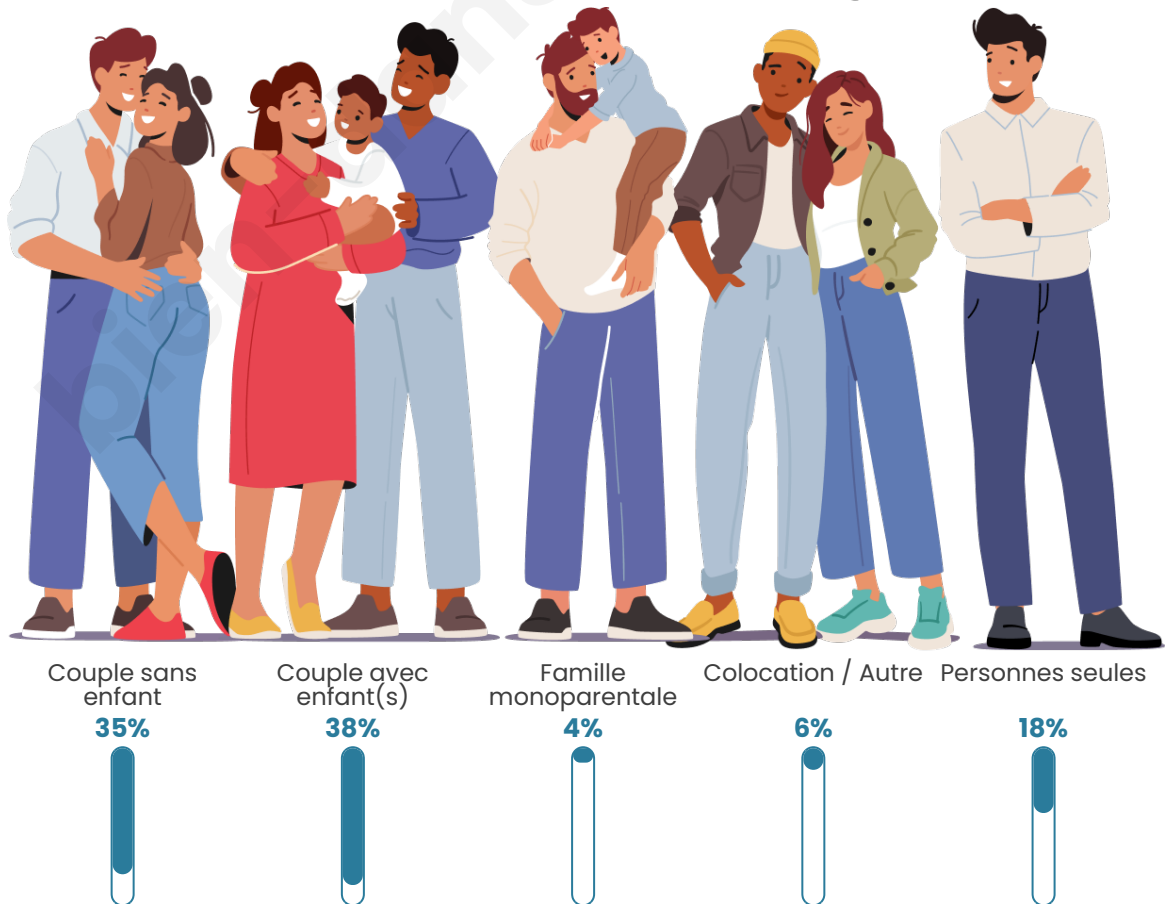

Tranche d'âge

Activité professionnelle

Niveau de diplôme

Composition des ménages

Profils électoraux

Premier tour

	Marine LE PEN	22.73 %
	Emmanuel MACRON	22.44 %
	Jean-Luc MÉLENCHON	22.30 %
	Fabien ROUSSEL	5.54 %
	Éric ZEMMOUR	5.40 %
	Yannick JADOT	5.40 %
	Jean LASSALLE	4.55 %
	Nicolas DUPONT-AIGNAN	3.41 %
	Valérie PÉCRESSE	3.27 %
	Anne HIDALGO	2.70 %
	Philippe POUTOU	1.85 %
	Nathalie ARTHAUD	0.43 %