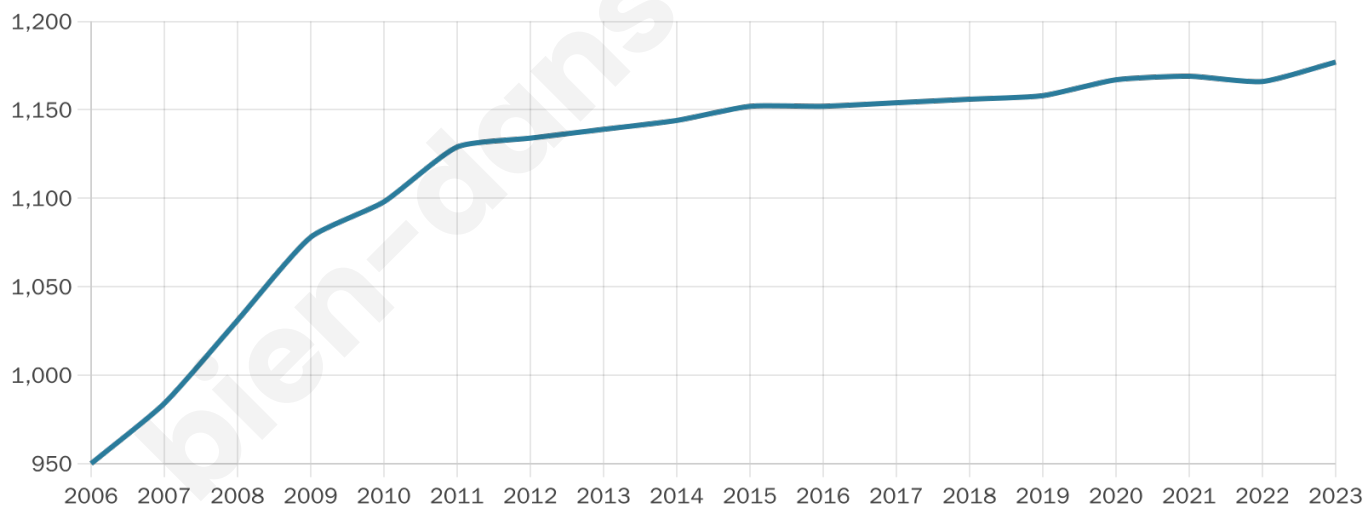

Version web

Ville de Locunolé

Présenté par

BIEN dans
ma **VILLE** 

Sommaire

Situation géographique	3
Statistiques sur la population	4
Evolution du nombre d'habitants	4
Tranche d'âge	5
0-14 ans	5
15-29 ans	5
30-44 ans	5
45-59 ans	5
60-74 ans	5
75-89 ans	5
90 ans et +	5
Activité professionnelle	5
Agriculteurs	5
Artisans, Commerçants	5
Cadres et sup.	5
Professions intermédiaires	5
Employé	5
Ouvrier	5
Retraité	5
Autres	5
Niveau de diplôme	6
Sans diplôme ou CEP	6
Brevet, BEPC, DNB	6
CAP-BEP ou équivalent	6
BAC ou équivalent	6
BAC+2	6
BAC+3 ou +4	6
BAC+5 ou plus	6
Composition des ménages	6
Couple sans enfant	6
Couple avec enfant(s)	6
Famille monoparentale	6
Colocation / Autre	6
Personnes seules	6
Profils électoraux	7
Premier tour	7
Sécurité	8
Evolution du nombre d'infractions	8
Pour comparer	9
Services à la population	10
Commerce	10
Éducation	10
Villes autour de Locunolé	11

Situation géographique

i Informations clés

- **Région** : Bretagne
- **Département** : Finistère
- **Code postal** : 29310
- **Superficie** : 16 km²

Statistiques sur la population

Nombre d'habitants

1 177

Age moyen

40 ans

Pop active

46%

Taux chômage

8.3%

Pop densité

74 h/km²

Revenu moyen

21 780 €/an

Evolution du nombre d'habitants

Sources : Institut national de la statistique et des études économiques (insee) selon Les dernières parutions officielles de 2024 portant sur les années 2020, 2021 et 2022.