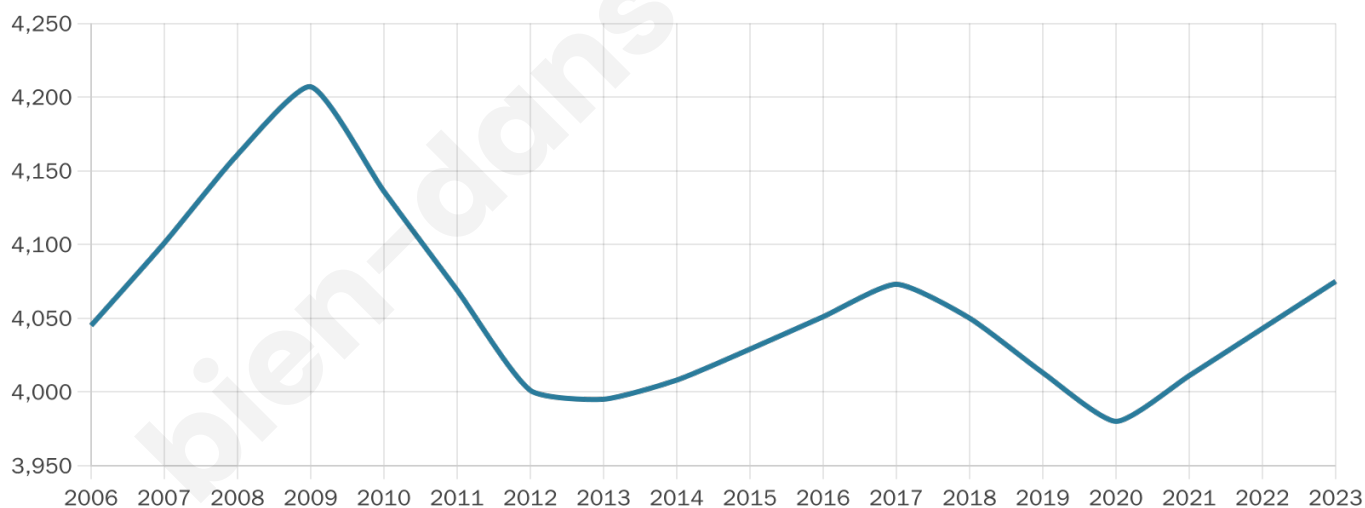

# Statistiques sur la population

Nombre d'habitants

**4 075**

Age moyen

**55 ans**

Pop active

**28.5%**

Taux chômage

**4.9%**

Pop densité

**340 h/km<sup>2</sup>**

Revenu moyen

**25 170 €/an**

## Evolution du nombre d'habitants

Sources : Institut national de la statistique et des études économiques (insee) selon Les dernières parutions officielles de 2024 portant sur les années 2020, 2021 et 2022.