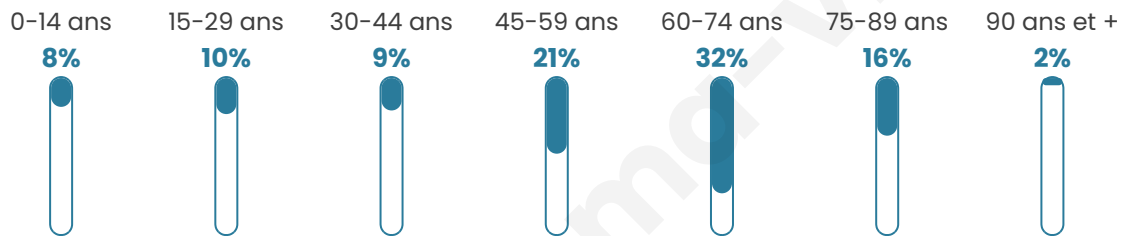

# Statistiques sur la population

Nombre d'habitants

**4 075**

Age moyen

**55 ans**

Pop active

**28.5%**

Taux chômage

**4.9%**

Pop densité

**340 h/km<sup>2</sup>**

Revenu moyen

**25 170 €/an**

## Evolution du nombre d'habitants

Sources : Institut national de la statistique et des études économiques (insee) selon Les dernières parutions officielles de 2024 portant sur les années 2020, 2021 et 2022.

## Tranche d'âge