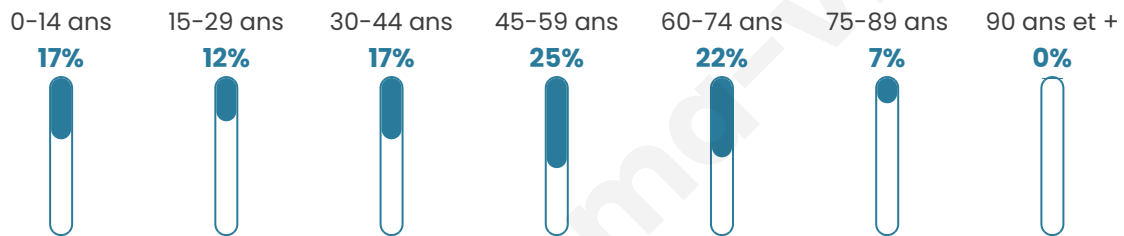

# Statistiques sur la population

Nombre d'habitants

**301**

Age moyen

**44 ans**

Pop active

**43.9%**

Taux chômage

**6.6%**

Pop densité

**3 h/km<sup>2</sup>**

Revenu moyen

**22 170 €/an**

## Evolution du nombre d'habitants

Sources : Institut national de la statistique et des études économiques (insee) selon Les dernières parutions officielles de 2024 portant sur les années 2020, 2021 et 2022.

## Tranche d'âge