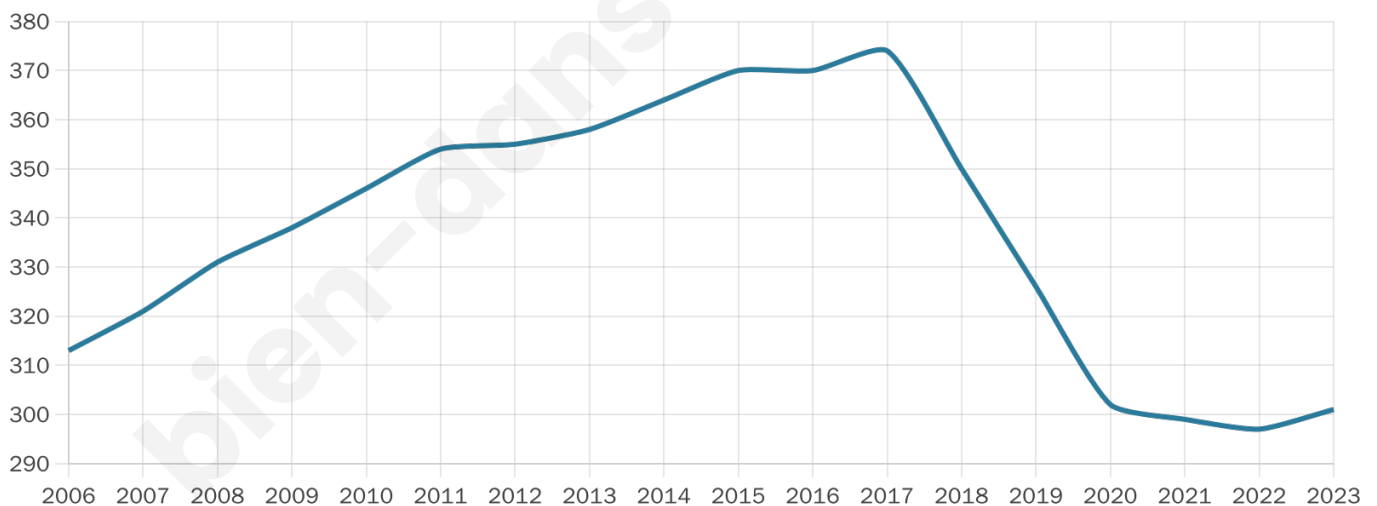

# Statistiques sur la population

Nombre d'habitants

**301**

Age moyen

**44 ans**

Pop active

**43.9%**

Taux chômage

**6.6%**

Pop densité

**3 h/km<sup>2</sup>**

Revenu moyen

**22 170 €/an**

## Evolution du nombre d'habitants

Sources : Institut national de la statistique et des études économiques (insee) selon Les dernières parutions officielles de 2024 portant sur les années 2020, 2021 et 2022.