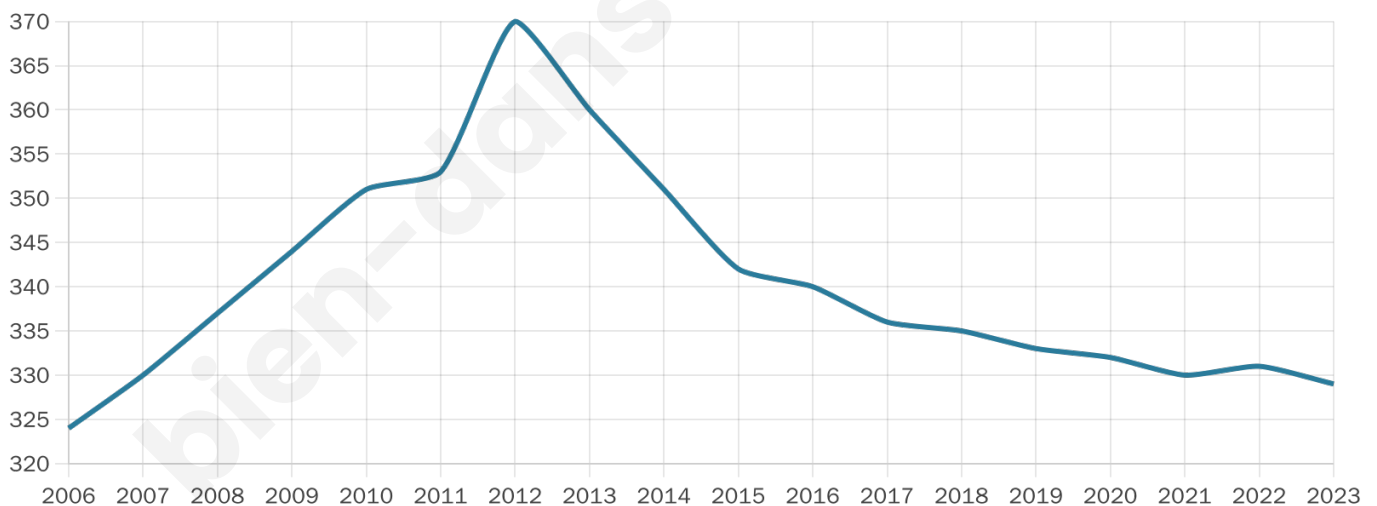

38 ans

Pop active

50.5%

Taux chômage

9.3%

Pop densité

66 h/km²

Revenu moyen

24 850 €/an

Evolution du nombre d'habitants

Sources : Institut national de la statistique et des études économiques (insee) selon Les dernières parutions officielles de 2024 portant sur les années 2020, 2021 et 2022.