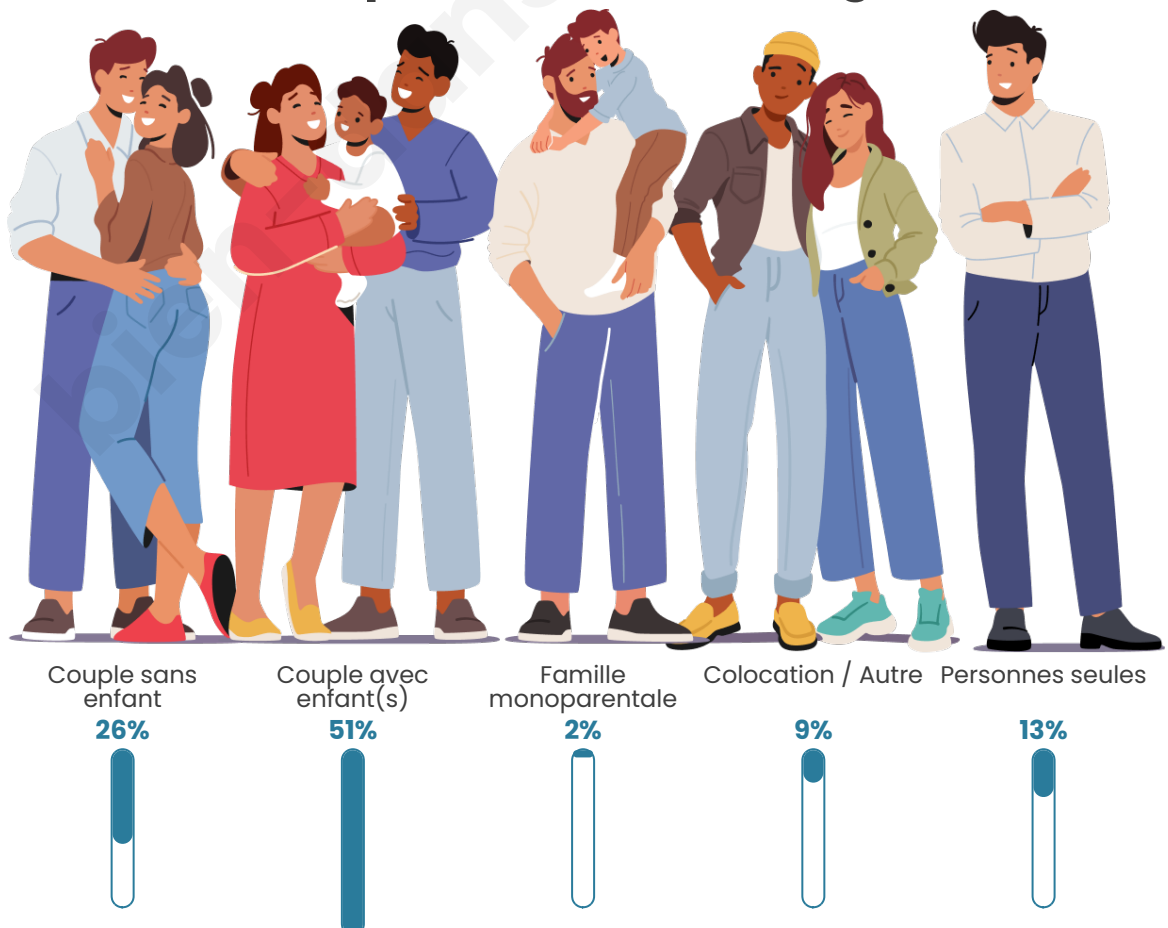

Tranche d'âge

Activité professionnelle

Niveau de diplôme

Composition des ménages

Profils électoraux

Premier tour

	Marine LE PEN	42.63 %
	Emmanuel MACRON	20.00 %
	Jean-Luc MÉLENCHON	9.47 %
	Valérie PÉCRESSE	9.47 %
	Éric ZEMMOUR	6.32 %
	Yannick JADOT	3.68 %
	Jean LASSALLE	3.16 %
	Nicolas DUPONT-AIGNAN	3.16 %
	Philippe POUTOU	1.05 %
	Fabien ROUSSEL	0.53 %
	Anne HIDALGO	0.53 %
	Nathalie ARTHAUD	0.00 %