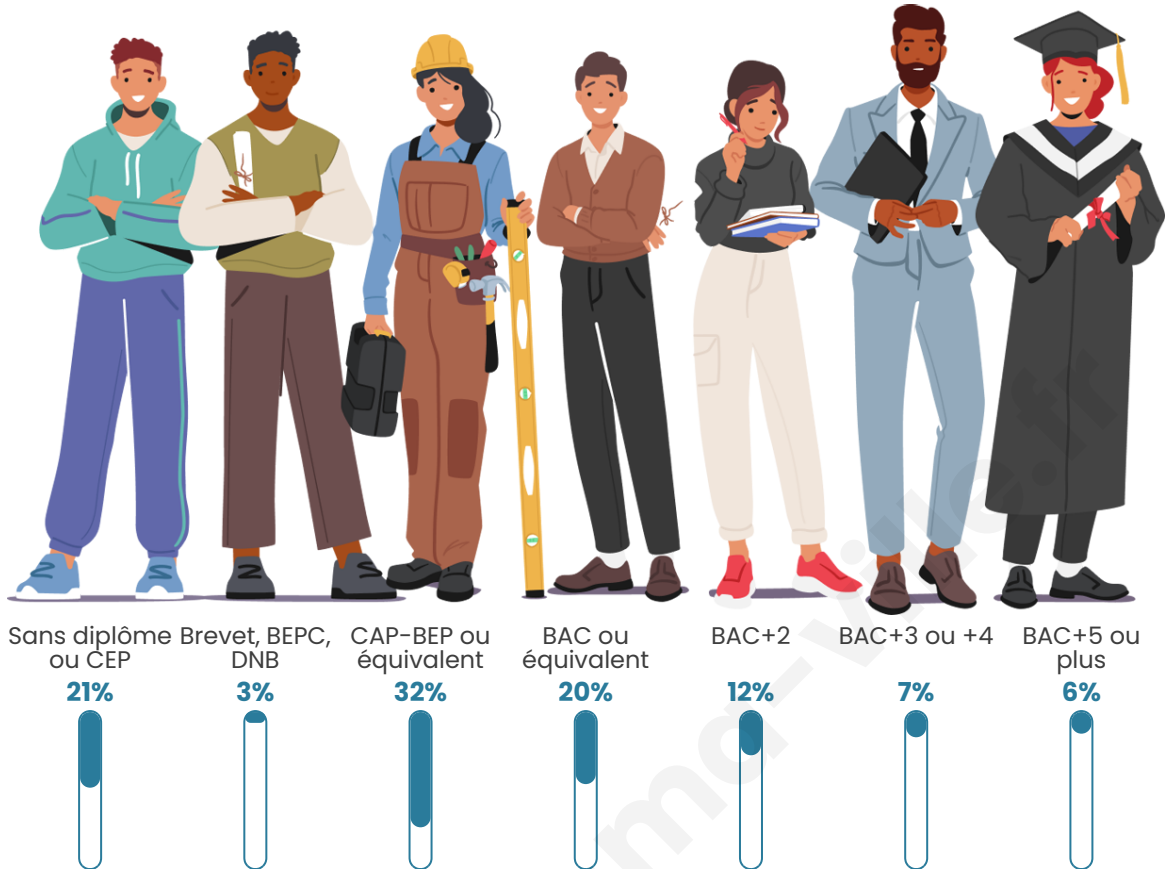

Tranche d'âge

Activité professionnelle

Niveau de diplôme

Composition des ménages

Profils électoraux

Premier tour

	Marine LE PEN	42.63 %
	Emmanuel MACRON	20.00 %
	Jean-Luc MÉLENCHON	9.47 %
	Valérie PÉCRESSE	9.47 %
	Éric ZEMMOUR	6.32 %
	Yannick JADOT	3.68 %
	Jean LASSALLE	3.16 %
	Nicolas DUPONT-AIGNAN	3.16 %
	Philippe POUTOU	1.05 %
	Fabien ROUSSEL	0.53 %
	Anne HIDALGO	0.53 %
	Nathalie ARTHAUD	0.00 %