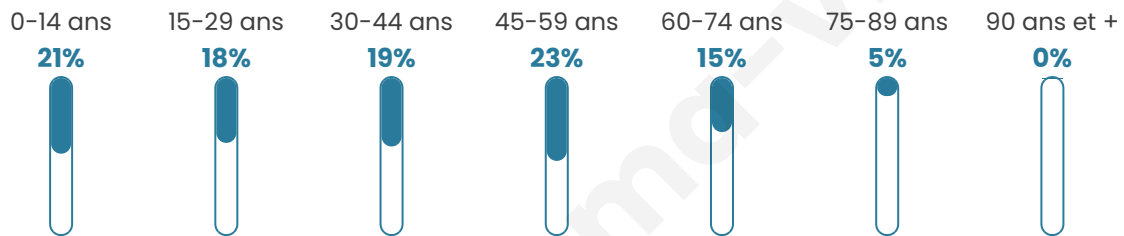

Situation géographique

i Informations clés

- **Région** : Hauts-de-France
- **Département** : Oise
- **Code postal** : 60240
- **Superficie** : 5 km²

Statistiques sur la population

Nombre d'habitants

329

Age moyen

38 ans

Pop active

50.5%

Taux chômage

9.3%

Pop densité

66 h/km²

Revenu moyen

Tranche d'âge

Activité professionnelle

Niveau de diplôme

Composition des ménages

Profils électoraux

Premier tour

	Marine LE PEN	42.63 %
	Emmanuel MACRON	20.00 %
	Jean-Luc MÉLENCHON	9.47 %
	Valérie PÉCRESSE	9.47 %
	Éric ZEMMOUR	6.32 %
	Yannick JADOT	3.68 %
	Jean LASSALLE	3.16 %
	Nicolas DUPONT-AIGNAN	3.16 %
	Philippe POUTOU	1.05 %
	Fabien ROUSSEL	0.53 %
	Anne HIDALGO	0.53 %
	Nathalie ARTHAUD	0.00 %