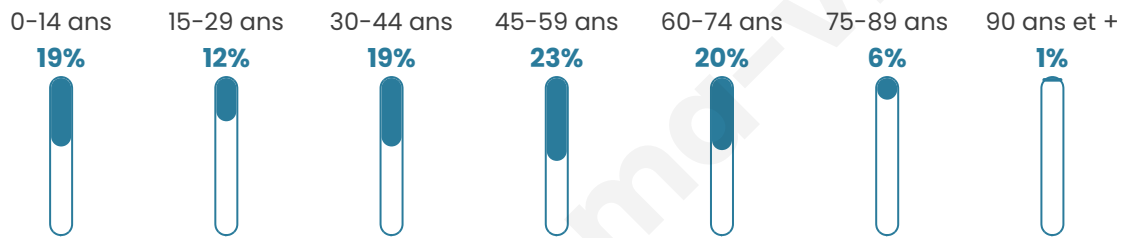

Situation géographique

i Informations clés

- **Région** : Bretagne
- **Département** : Morbihan
- **Code postal** : 56550
- **Superficie** : 40 km²

Statistiques sur la population

Nombre d'habitants

3 530

Age moyen

42 ans

Pop active

47.6%

Taux chômage

5.6%

Pop densité

88 h/km²

Revenu moyen

Tranche d'âge

Activité professionnelle

Niveau de diplôme

Composition des ménages

Profils électoraux

Premier tour

	Emmanuel MACRON	29.33 %
	Marine LE PEN	23.43 %
	Jean-Luc MÉLENCHON	18.86 %
	Yannick JADOT	6.98 %
	Éric ZEMMOUR	4.61 %
	Valérie PÉCRESE	4.44 %
	Jean LASSALLE	4.13 %
	Nicolas DUPONT-AIGNAN	2.20 %
	Fabien ROUSSEL	2.07 %
	Anne HIDALGO	1.85 %
	Philippe POUTOU	1.34 %
	Nathalie ARTHAUD	0.78 %