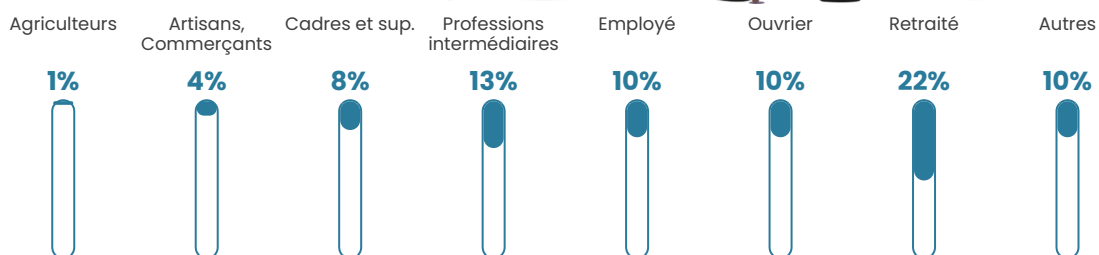

23 900 €/an

Evolution du nombre d'habitants

Sources : Institut national de la statistique et des études économiques (insee) selon Les dernières parutions officielles de 2024 portant sur les années 2020, 2021 et 2022.

Tranche d'âge

Activité professionnelle

Niveau de diplôme

Composition des ménages

Profils électoraux

Premier tour

	Emmanuel MACRON	29.33 %
	Marine LE PEN	23.43 %
	Jean-Luc MÉLENCHON	18.86 %
	Yannick JADOT	6.98 %
	Éric ZEMMOUR	4.61 %
	Valérie PÉCRESE	4.44 %
	Jean LASSALLE	4.13 %
	Nicolas DUPONT-AIGNAN	2.20 %
	Fabien ROUSSEL	2.07 %
	Anne HIDALGO	1.85 %
	Philippe POUTOU	1.34 %
	Nathalie ARTHAUD	0.78 %