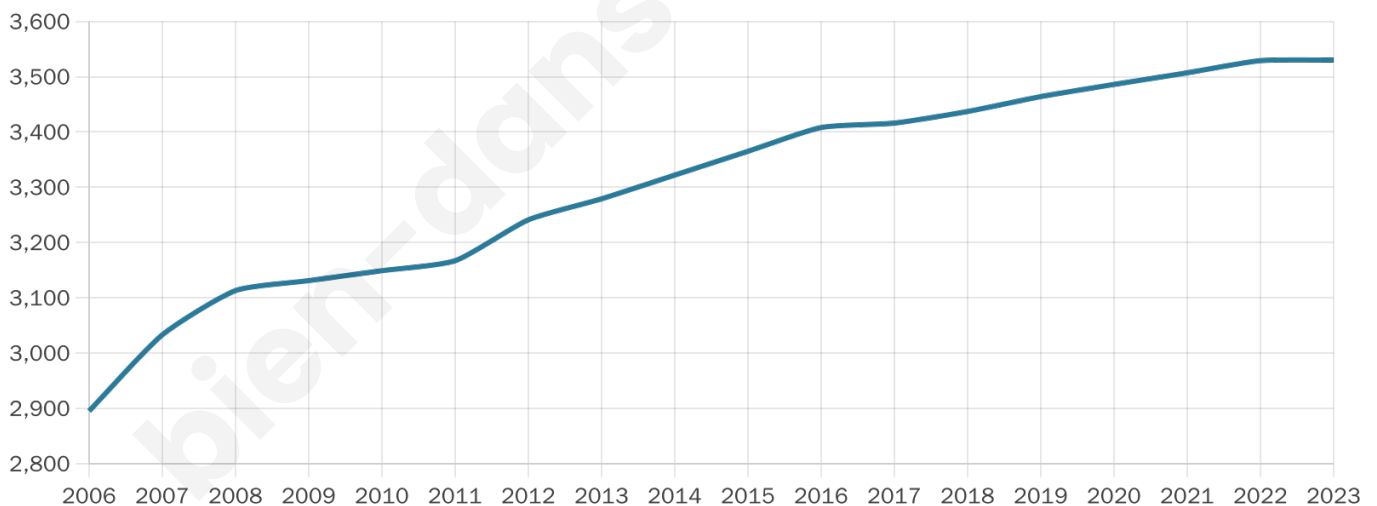

Situation géographique

i Informations clés

- **Région** : Bretagne
- **Département** : Morbihan
- **Code postal** : 56550
- **Superficie** : 40 km²

Statistiques sur la population

Nombre d'habitants

3 530

Age moyen

42 ans

Pop active

47.6%

Taux chômage

5.6%

Pop densité

88 h/km²

Revenu moyen

23 900 €/an

Evolution du nombre d'habitants

Sources : Institut national de la statistique et des études économiques (insee) selon Les dernières parutions officielles de 2024 portant sur les années 2020, 2021 et 2022.