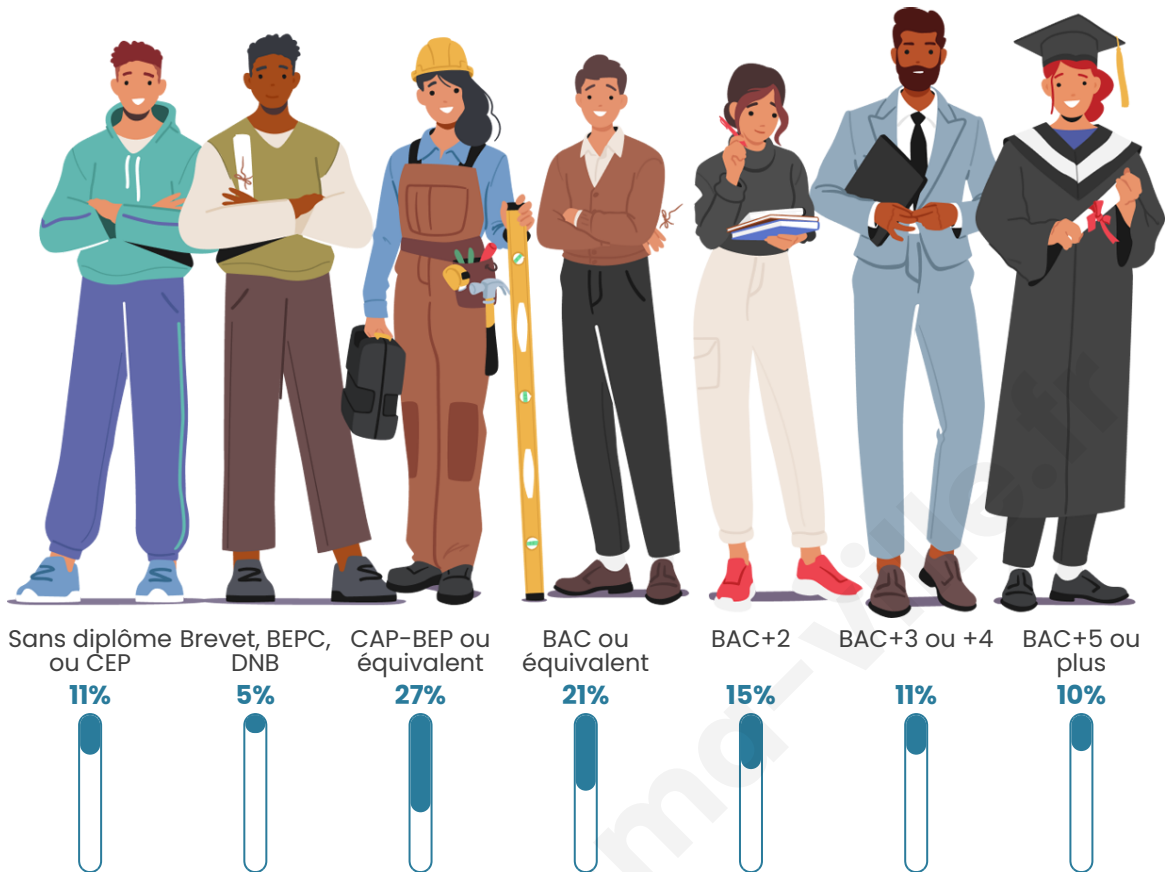

Tranche d'âge

Activité professionnelle

Niveau de diplôme

Composition des ménages

Profils électoraux

Premier tour

	Emmanuel MACRON	29.33 %
	Marine LE PEN	23.43 %
	Jean-Luc MÉLENCHON	18.86 %
	Yannick JADOT	6.98 %
	Éric ZEMMOUR	4.61 %
	Valérie PÉCRESE	4.44 %
	Jean LASSALLE	4.13 %
	Nicolas DUPONT-AIGNAN	2.20 %
	Fabien ROUSSEL	2.07 %
	Anne HIDALGO	1.85 %
	Philippe POUTOU	1.34 %
	Nathalie ARTHAUD	0.78 %