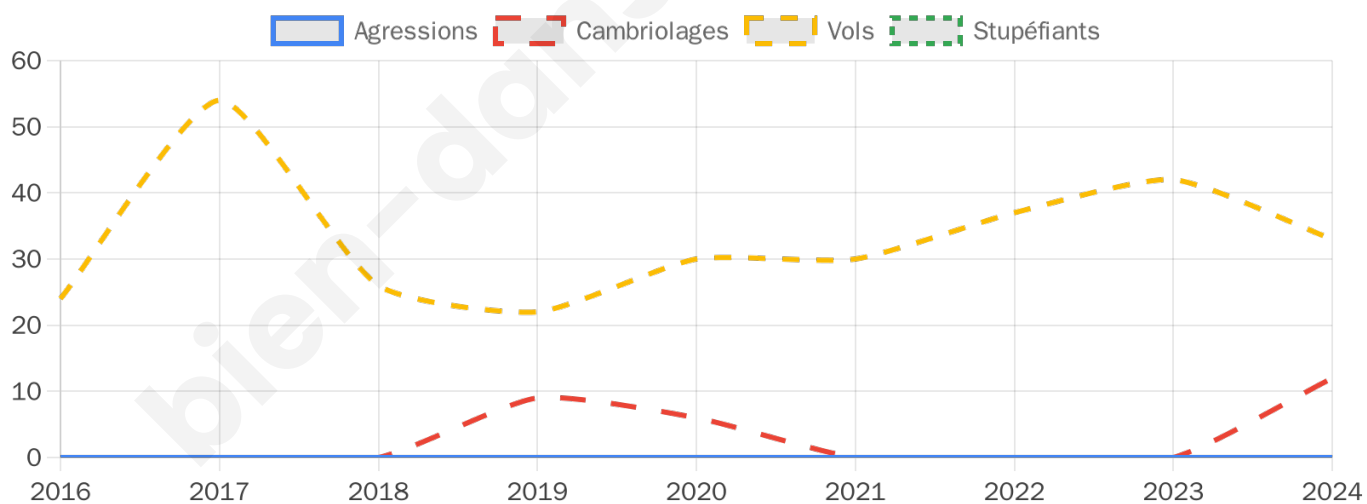

Sécurité

Agressions physiques / sexuelles

0

Cambriolages

12

Vols / dégradations

33

Stupéfiants

0

Evolution du nombre d'infractions