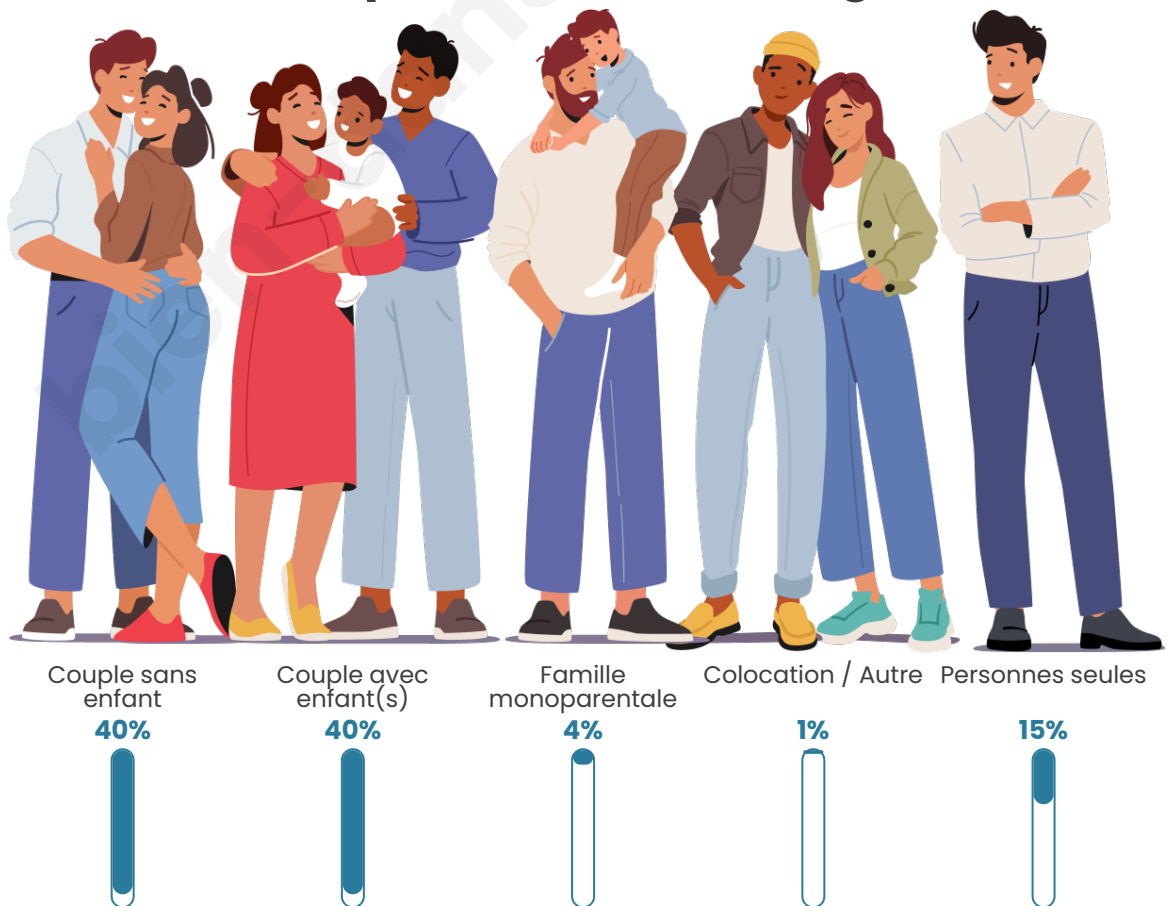

Tranche d'âge

Activité professionnelle

Niveau de diplôme

Composition des ménages

Profils électoraux

Premier tour

	Emmanuel MACRON	29.33 %
	Marine LE PEN	23.43 %
	Jean-Luc MÉLENCHON	18.86 %
	Yannick JADOT	6.98 %
	Éric ZEMMOUR	4.61 %
	Valérie PÉCRESE	4.44 %
	Jean LASSALLE	4.13 %
	Nicolas DUPONT-AIGNAN	2.20 %
	Fabien ROUSSEL	2.07 %
	Anne HIDALGO	1.85 %
	Philippe POUTOU	1.34 %
	Nathalie ARTHAUD	0.78 %