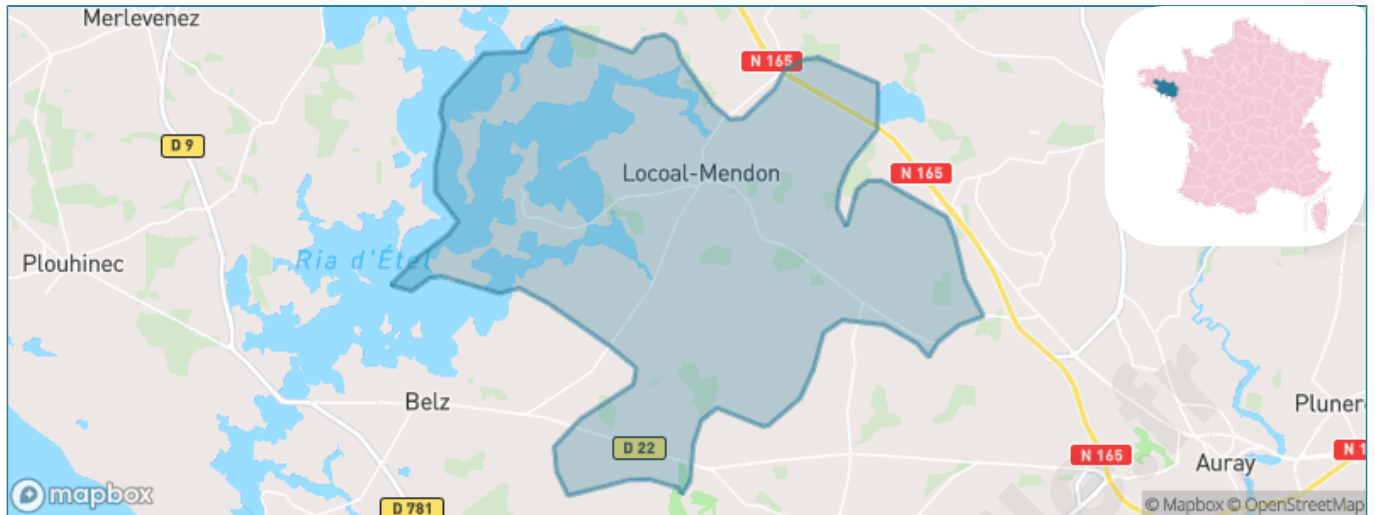

Version web

Ville de Locoat-Mendon

Présenté par

BIEN dans
ma **VILLE** 

Sommaire

Situation géographique	3
Statistiques sur la population	4
Evolution du nombre d'habitants	4
Tranche d'âge	5
0-14 ans	5
15-29 ans	5
30-44 ans	5
45-59 ans	5
60-74 ans	5
75-89 ans	5
90 ans et +	5
Activité professionnelle	5
Agriculteurs	5
Artisans, Commerçants	5
Cadres et sup.	5
Professions intermédiaires	5
Employé	5
Ouvrier	5
Retraité	5
Autres	5
Niveau de diplôme	6
Sans diplôme ou CEP	6
Brevet, BEPC, DNB	6
CAP-BEP ou équivalent	6
BAC ou équivalent	6
BAC+2	6
BAC+3 ou +4	6
BAC+5 ou plus	6
Composition des ménages	6
Couple sans enfant	6
Couple avec enfant(s)	6
Famille monoparentale	6
Colocation / Autre	6
Personnes seules	6
Profil électoraux	7
Premier tour	7
Sécurité	8
Evolution du nombre d'infractions	8
Pour comparer	9
Services à la population	10
Commerce	10
Éducation	10
Villes autour de Locoal-Mendon	11
Avis sur la ville de Locoal-Mendon	12
Moyenne par critère	12
Villes autour de Locoal-Mendon	12
Répartition des avis par note	12
Répartition des avis par note	12

Situation géographique

i Informations clés

- **Région** : Bretagne
- **Département** : Morbihan
- **Code postal** : 56550
- **Superficie** : 40 km²

Statistiques sur la population

Nombre d'habitants

3 530

Age moyen