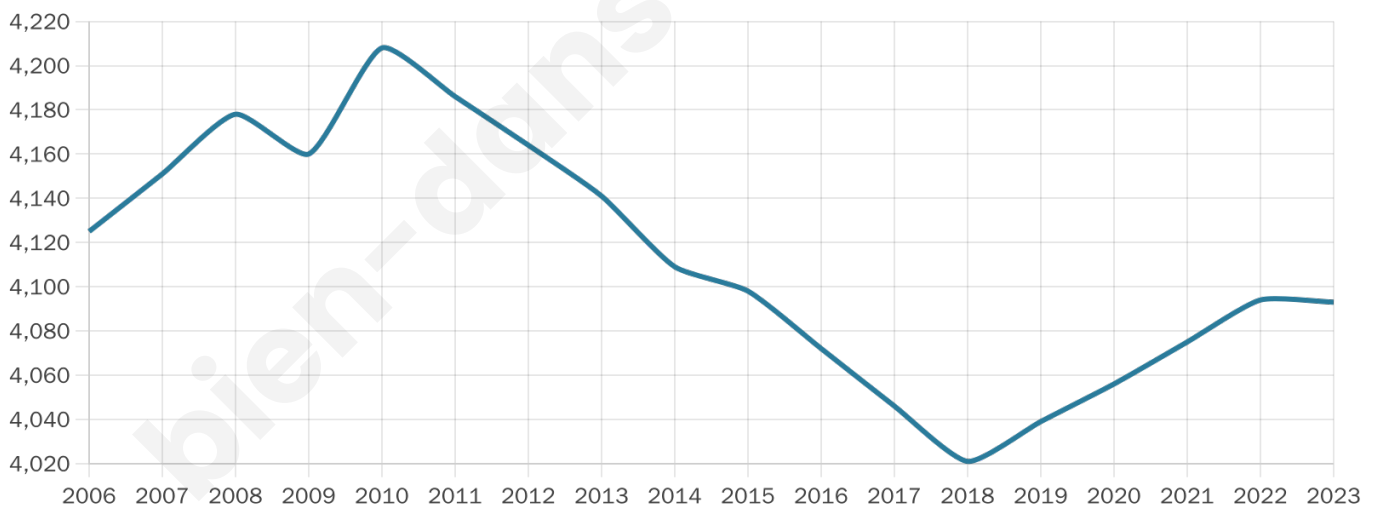

Version web

Ville de Locmiquélic

Présenté par

BIEN dans
ma **VILLE** 

Sommaire

Situation géographique	3
Statistiques sur la population	4
Evolution du nombre d'habitants	4
Tranche d'âge	5
0-14 ans	5
15-29 ans	5
30-44 ans	5
45-59 ans	5
60-74 ans	5
75-89 ans	5
90 ans et +	5
Activité professionnelle	5
Agriculteurs	5
Artisans, Commerçants	5
Cadres et sup.	5
Professions intermédiaires	5
Employé	5
Ouvrier	5
Retraité	5
Autres	5
Niveau de diplôme	6
Sans diplôme ou CEP	6
Brevet, BEPC, DNB	6
CAP-BEP ou équivalent	6
BAC ou équivalent	6
BAC+2	6
BAC+3 ou +4	6
BAC+5 ou plus	6
Composition des ménages	6
Couple sans enfant	6
Couple avec enfant(s)	6
Famille monoparentale	6
Colocation / Autre	6
Personnes seules	6
Profil électoraux	7
Premier tour	7
Sécurité	8
Evolution du nombre d'infractions	8
Pour comparer	9
Services à la population	10
Commerce	10
Éducation	10
Villes autour de Locmiquélic	11
Avis sur la ville de Locmiquélic	12
Moyenne par critère	12
Villes autour de Locmiquélic	12
Répartition des avis par note	12
Répartition des avis par note	12

Situation géographique

i Informations clés

- **Région** : Bretagne
- **Département** : Morbihan
- **Code postal** : 56570
- **Superficie** : 3 km²

Statistiques sur la population

Nombre d'habitants

4 093

Age moyen

47 ans

Pop active

40.7%

Taux chômage

8.6%

Pop densité

1 364 h/km²

Revenu moyen

23 560 €/an

Evolution du nombre d'habitants

Sources : Institut national de la statistique et des études économiques (insee) selon Les dernières parutions officielles de 2024 portant sur les années 2020, 2021 et 2022.