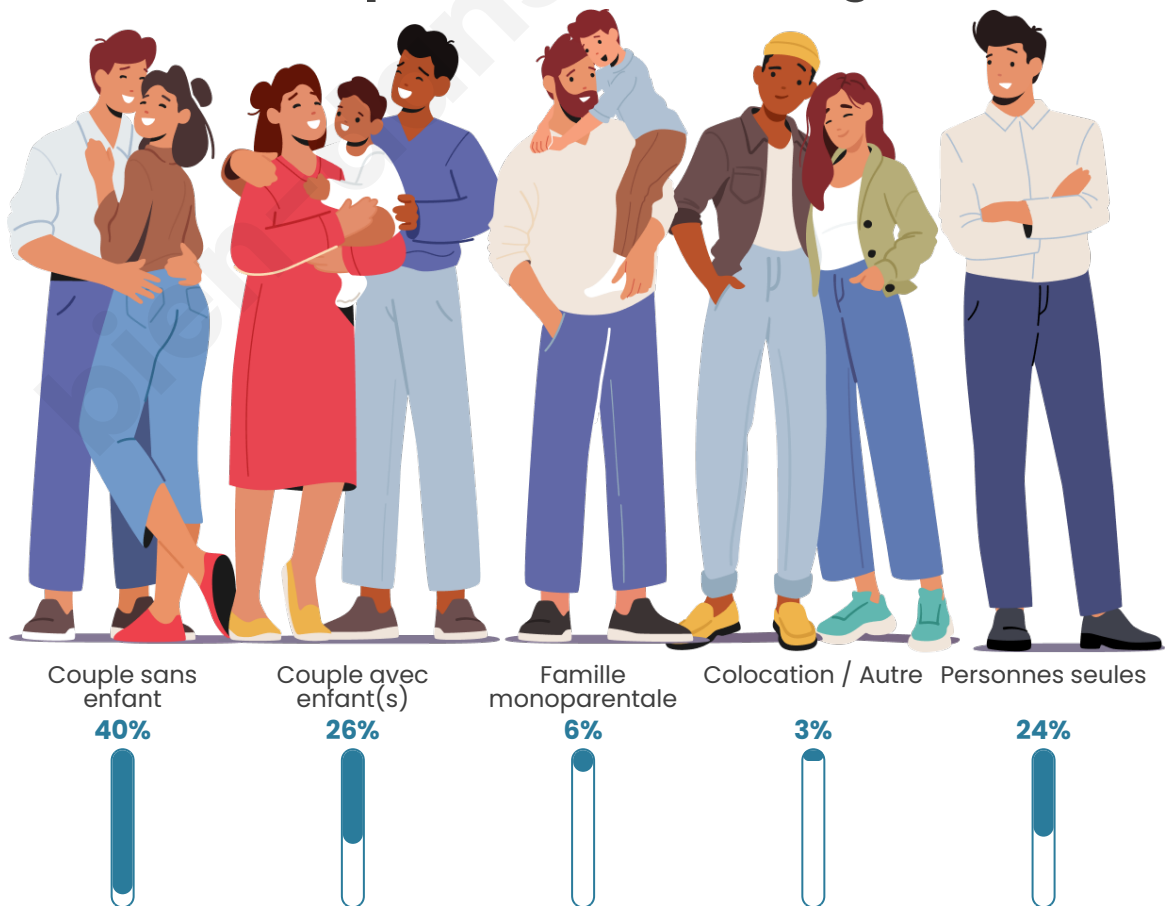

Tranche d'âge

Activité professionnelle

Niveau de diplôme

Composition des ménages

Profils électoraux

Premier tour

	Emmanuel MACRON	29.31 %
	Jean-Luc MÉLENCHON	24.57 %
	Marine LE PEN	19.45 %
	Yannick JADOT	6.56 %
	Éric ZEMMOUR	5.23 %
	Valérie PÉCRESE	3.41 %
	Fabien ROUSSEL	3.30 %
	Jean LASSALLE	3.00 %
	Anne HIDALGO	2.24 %
	Nicolas DUPONT-AIGNAN	1.25 %
	Philippe POUTOU	0.91 %
	Nathalie ARTHAUD	0.76 %