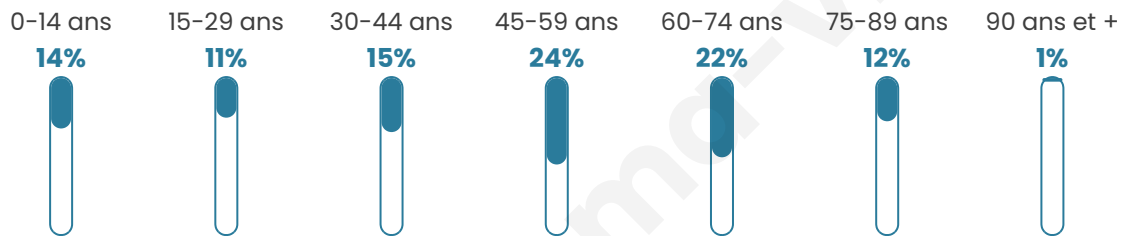

Version web

Ville de Locmiquélic

Présenté par

BIEN dans
ma **VILLE** 

Sommaire

Situation géographique	3
Statistiques sur la population	4
Evolution du nombre d'habitants	4
Tranche d'âge	5
0-14 ans	5
15-29 ans	5
30-44 ans	5
45-59 ans	5
60-74 ans	5
75-89 ans	5
90 ans et +	5
Activité professionnelle	5
Agriculteurs	5
Artisans, Commerçants	5
Cadres et sup.	5
Professions intermédiaires	5
Employé	5
Ouvrier	5
Retraité	5
Autres	5
Niveau de diplôme	6
Sans diplôme ou CEP	6
Brevet, BEPC, DNB	6
CAP-BEP ou équivalent	6
BAC ou équivalent	6
BAC+2	6
BAC+3 ou +4	6
BAC+5 ou plus	6
Composition des ménages	6
Couple sans enfant	6
Couple avec enfant(s)	6
Famille monoparentale	6
Colocation / Autre	6
Personnes seules	6
Profil électoraux	7
Premier tour	7
Sécurité	8
Evolution du nombre d'infractions	8
Pour comparer	9
Services à la population	10
Commerce	10
Éducation	10
Villes autour de Locmiquélic	11
Avis sur la ville de Locmiquélic	12
Moyenne par critère	12
Villes autour de Locmiquélic	12
Répartition des avis par note	12
Répartition des avis par note	12

Situation géographique

i Informations clés

- **Région** : Bretagne
- **Département** : Morbihan
- **Code postal** : 56570
- **Superficie** : 3 km²

Statistiques sur la population

Nombre d'habitants

4 093

Age moyen

47 ans

Pop active

40.7%

Taux chômage

8.6%

Pop densité

1 364 h/km²

Revenu moyen

Tranche d'âge

Activité professionnelle

Niveau de diplôme

Composition des ménages

Profils électoraux

Premier tour

	Emmanuel MACRON	29.31 %
	Jean-Luc MÉLENCHON	24.57 %
	Marine LE PEN	19.45 %
	Yannick JADOT	6.56 %
	Éric ZEMMOUR	5.23 %
	Valérie PÉCRESE	3.41 %
	Fabien ROUSSEL	3.30 %
	Jean LASSALLE	3.00 %
	Anne HIDALGO	2.24 %
	Nicolas DUPONT-AIGNAN	1.25 %
	Philippe POUTOU	0.91 %
	Nathalie ARTHAUD	0.76 %