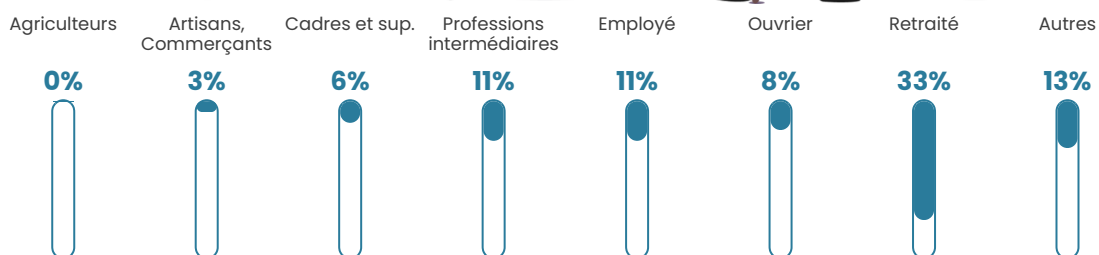

23 560 €/an

Evolution du nombre d'habitants

Sources : Institut national de la statistique et des études économiques (insee) selon Les dernières parutions officielles de 2024 portant sur les années 2020, 2021 et 2022.

Tranche d'âge

Activité professionnelle

Niveau de diplôme

Composition des ménages

Profils électoraux

Premier tour

	Emmanuel MACRON	29.31 %
	Jean-Luc MÉLENCHON	24.57 %
	Marine LE PEN	19.45 %
	Yannick JADOT	6.56 %
	Éric ZEMMOUR	5.23 %
	Valérie PÉCRESE	3.41 %
	Fabien ROUSSEL	3.30 %
	Jean LASSALLE	3.00 %
	Anne HIDALGO	2.24 %
	Nicolas DUPONT-AIGNAN	1.25 %
	Philippe POUTOU	0.91 %
	Nathalie ARTHAUD	0.76 %