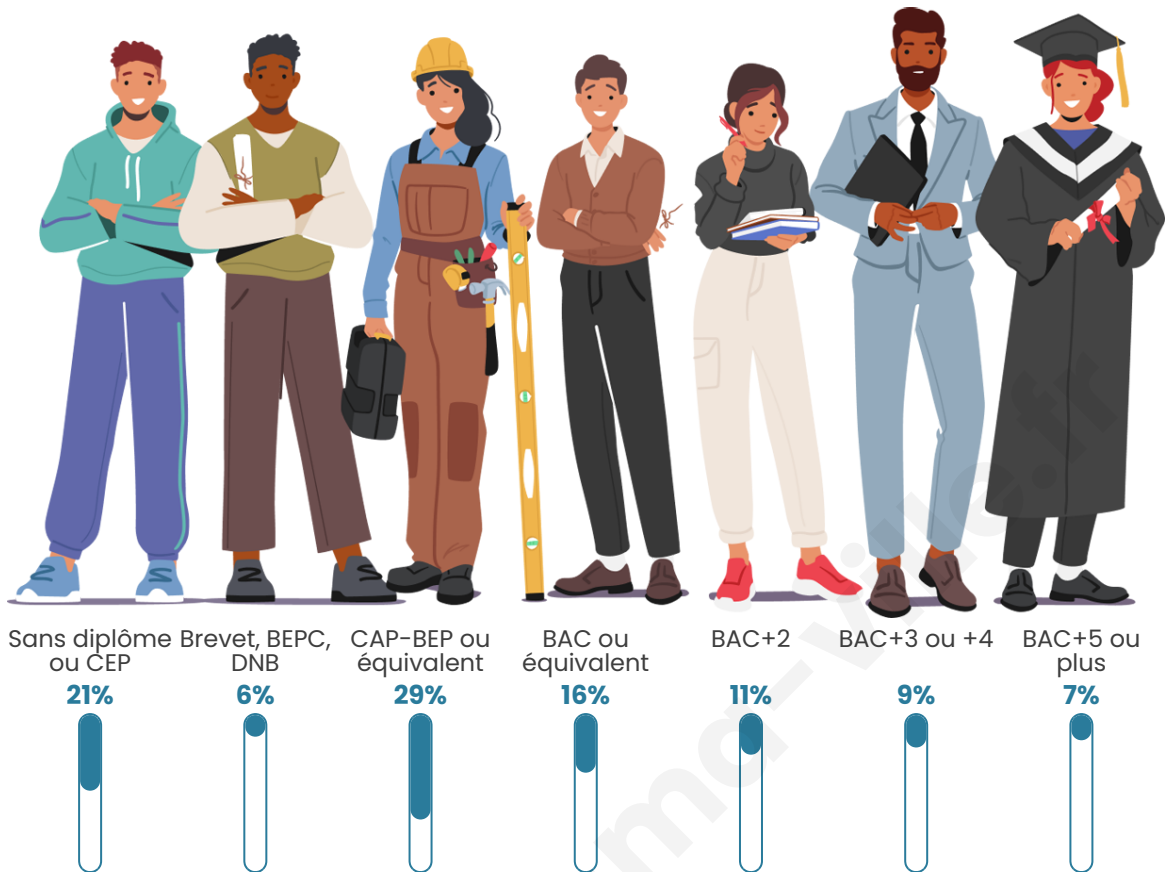

Tranche d'âge

Activité professionnelle

Niveau de diplôme

Composition des ménages

Profils électoraux

Premier tour

	Emmanuel MACRON	29.31 %
	Jean-Luc MÉLENCHON	24.57 %
	Marine LE PEN	19.45 %
	Yannick JADOT	6.56 %
	Éric ZEMMOUR	5.23 %
	Valérie PÉCRESE	3.41 %
	Fabien ROUSSEL	3.30 %
	Jean LASSALLE	3.00 %
	Anne HIDALGO	2.24 %
	Nicolas DUPONT-AIGNAN	1.25 %
	Philippe POUTOU	0.91 %
	Nathalie ARTHAUD	0.76 %