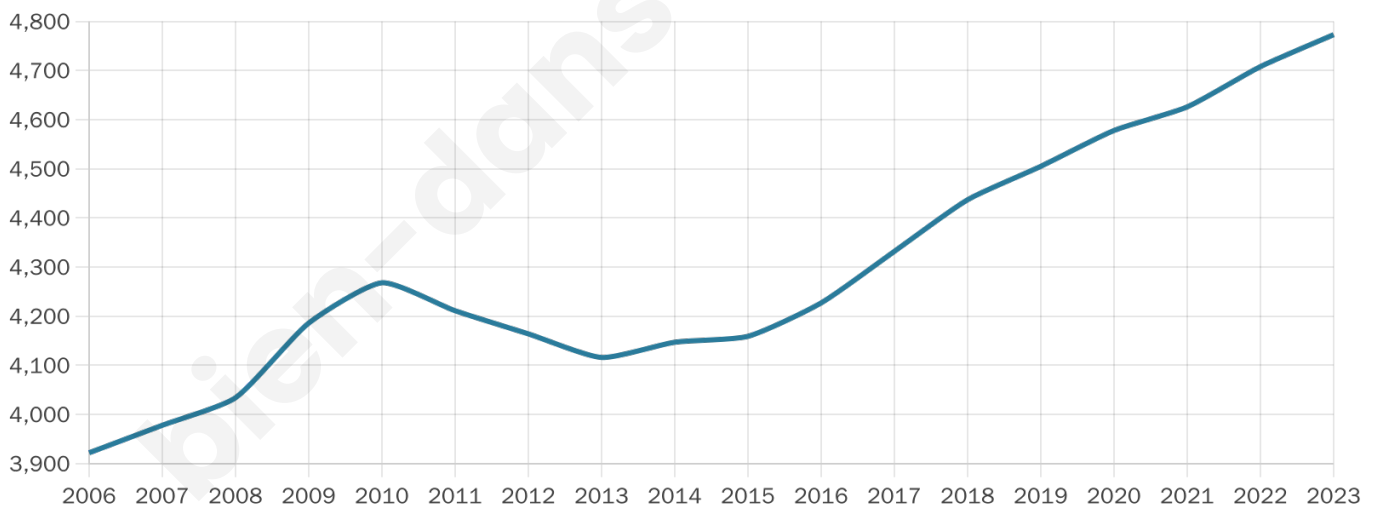

Version web

Ville de Locminé

Présenté par

BIEN dans
ma **VILLE** 

Sommaire

Situation géographique	3
Statistiques sur la population	4
Evolution du nombre d'habitants	4
Tranche d'âge	5
0-14 ans	5
15-29 ans	5
30-44 ans	5
45-59 ans	5
60-74 ans	5
75-89 ans	5
90 ans et +	5
Activité professionnelle	5
Agriculteurs	5
Artisans, Commerçants	5
Cadres et sup.	5
Professions intermédiaires	5
Employé	5
Ouvrier	5
Retraité	5
Autres	5
Niveau de diplôme	6
Sans diplôme ou CEP	6
Brevet, BEPC, DNB	6
CAP-BEP ou équivalent	6
BAC ou équivalent	6
BAC+2	6
BAC+3 ou +4	6
BAC+5 ou plus	6
Composition des ménages	6
Couple sans enfant	6
Couple avec enfant(s)	6
Famille monoparentale	6
Colocation / Autre	6
Personnes seules	6
Profils électoraux	7
Premier tour	7
Sécurité	8
Evolution du nombre d'infractions	8
Pour comparer	9
Services à la population	10
Commerce	10
Éducation	10
Villes autour de Locminé	11
Avis sur la ville de Locminé	12
Moyenne par critère	12
Villes autour de Locminé	12
Répartition des avis par note	12
Répartition des avis par note	12

Situation géographique

i Informations clés

- **Région :** Bretagne
- **Département :** Morbihan
- **Code postal :** 56500
- **Superficie :** 4 km²

Statistiques sur la population

Nombre d'habitants

4 773

Age moyen

41 ans

Pop active

44.6%

Taux chômage

9.2%

Pop densité

1 193 h/km²

Revenu moyen

21 630 €/an

Evolution du nombre d'habitants

Sources : Institut national de la statistique et des études économiques (insee) selon Les dernières parutions officielles de 2024 portant sur les années 2020, 2021 et 2022.