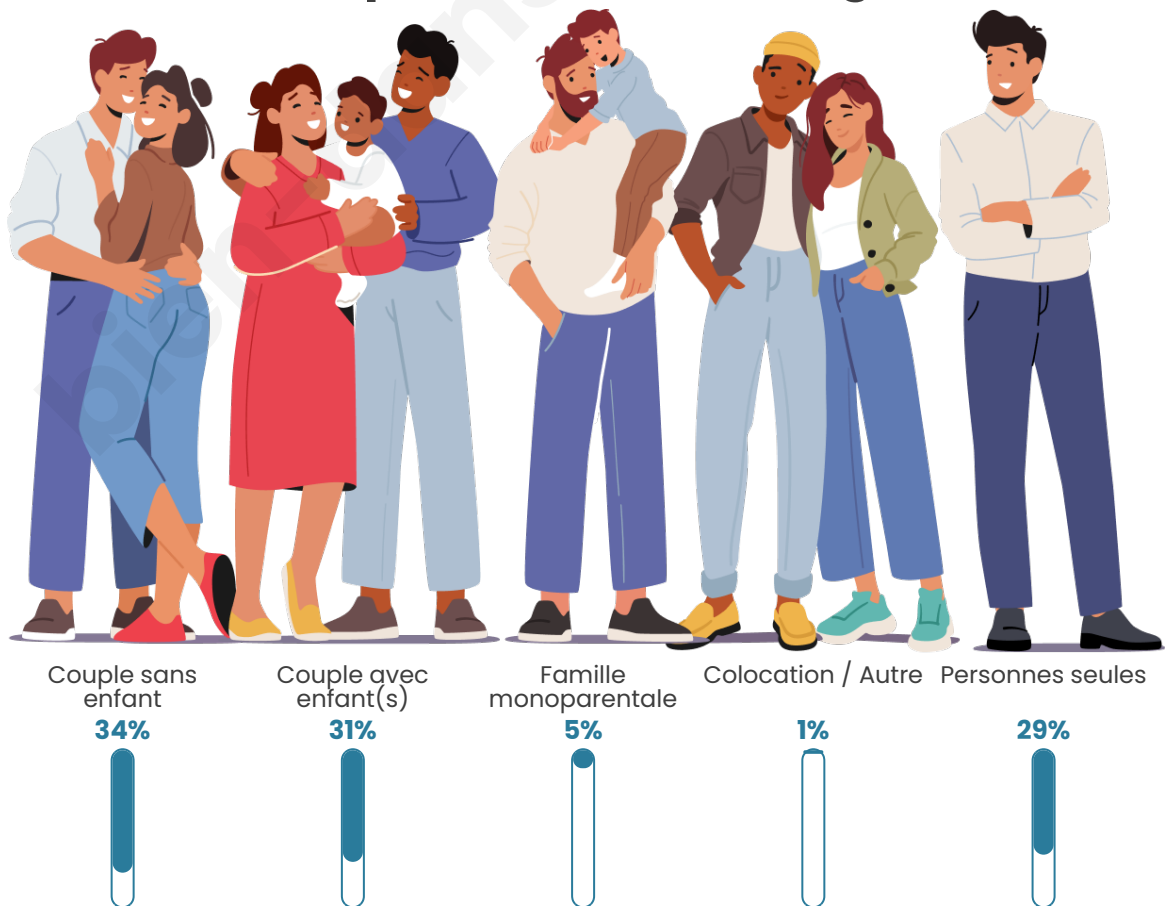

Tranche d'âge

Activité professionnelle

Niveau de diplôme

Composition des ménages

Profils électoraux

Premier tour

	Emmanuel MACRON	34.28 %
	Marine LE PEN	27.32 %
	Jean-Luc MÉLENCHON	14.83 %
	Valérie PÉCRESSÉ	5.06 %
	Éric ZEMMOUR	4.63 %
	Yannick JADOT	3.63 %
	Jean LASSALLE	2.90 %
	Nicolas DUPONT- AIGNAN	2.59 %
	Fabien ROUSSEL	2.20 %
	Anne HIDALGO	1.34 %
	Philippe POUTOU	0.65 %
	Nathalie ARTHAUD	0.56 %