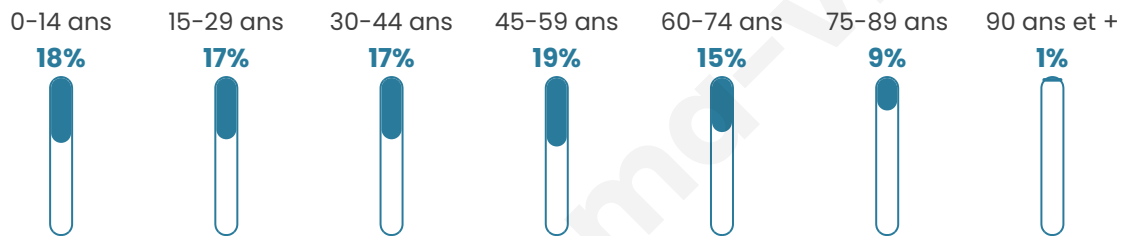

Version web

Ville de Locminé

Présenté par

BIEN dans
ma **VILLE** 

Sommaire

Situation géographique	3
Statistiques sur la population	4
Evolution du nombre d'habitants	4
Tranche d'âge	5
0-14 ans	5
15-29 ans	5
30-44 ans	5
45-59 ans	5
60-74 ans	5
75-89 ans	5
90 ans et +	5
Activité professionnelle	5
Agriculteurs	5
Artisans, Commerçants	5
Cadres et sup.	5
Professions intermédiaires	5
Employé	5
Ouvrier	5
Retraité	5
Autres	5
Niveau de diplôme	6
Sans diplôme ou CEP	6
Brevet, BEPC, DNB	6
CAP-BEP ou équivalent	6
BAC ou équivalent	6
BAC+2	6
BAC+3 ou +4	6
BAC+5 ou plus	6
Composition des ménages	6
Couple sans enfant	6
Couple avec enfant(s)	6
Famille monoparentale	6
Colocation / Autre	6
Personnes seules	6
Profils électoraux	7
Premier tour	7
Sécurité	8
Evolution du nombre d'infractions	8
Pour comparer	9
Services à la population	10
Commerce	10
Éducation	10
Villes autour de Locminé	11
Avis sur la ville de Locminé	12
Moyenne par critère	12
Villes autour de Locminé	12
Répartition des avis par note	12
Répartition des avis par note	12

Situation géographique

i Informations clés

- **Région :** Bretagne
- **Département :** Morbihan
- **Code postal :** 56500
- **Superficie :** 4 km²

Statistiques sur la population

Nombre d'habitants

4 773

Age moyen

41 ans

Pop active

44.6%

Taux chômage

9.2%

Pop densité

1 193 h/km²

Revenu moyen

Tranche d'âge

Activité professionnelle

Niveau de diplôme

Composition des ménages

Profils électoraux

Premier tour

	Emmanuel MACRON	34.28 %
	Marine LE PEN	27.32 %
	Jean-Luc MÉLENCHON	14.83 %
	Valérie PÉCRESSÉ	5.06 %
	Éric ZEMMOUR	4.63 %
	Yannick JADOT	3.63 %
	Jean LASSALLE	2.90 %
	Nicolas DUPONT- AIGNAN	2.59 %
	Fabien ROUSSEL	2.20 %
	Anne HIDALGO	1.34 %
	Philippe POUTOU	0.65 %
	Nathalie ARTHAUD	0.56 %