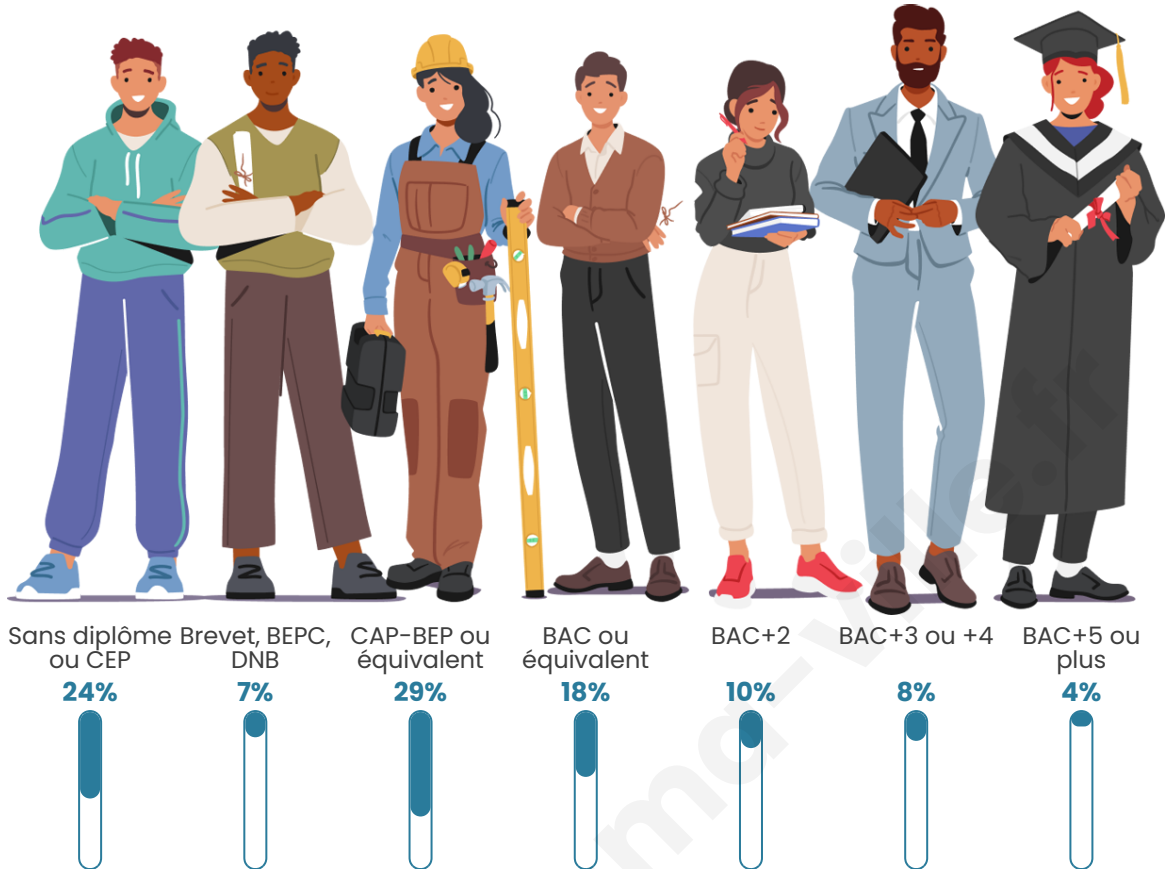

Tranche d'âge

Activité professionnelle

Niveau de diplôme

Composition des ménages

Profils électoraux

Premier tour

	Emmanuel MACRON	34.28 %
	Marine LE PEN	27.32 %
	Jean-Luc MÉLENCHON	14.83 %
	Valérie PÉCRESSÉ	5.06 %
	Éric ZEMMOUR	4.63 %
	Yannick JADOT	3.63 %
	Jean LASSALLE	2.90 %
	Nicolas DUPONT- AIGNAN	2.59 %
	Fabien ROUSSEL	2.20 %
	Anne HIDALGO	1.34 %
	Philippe POUTOU	0.65 %
	Nathalie ARTHAUD	0.56 %