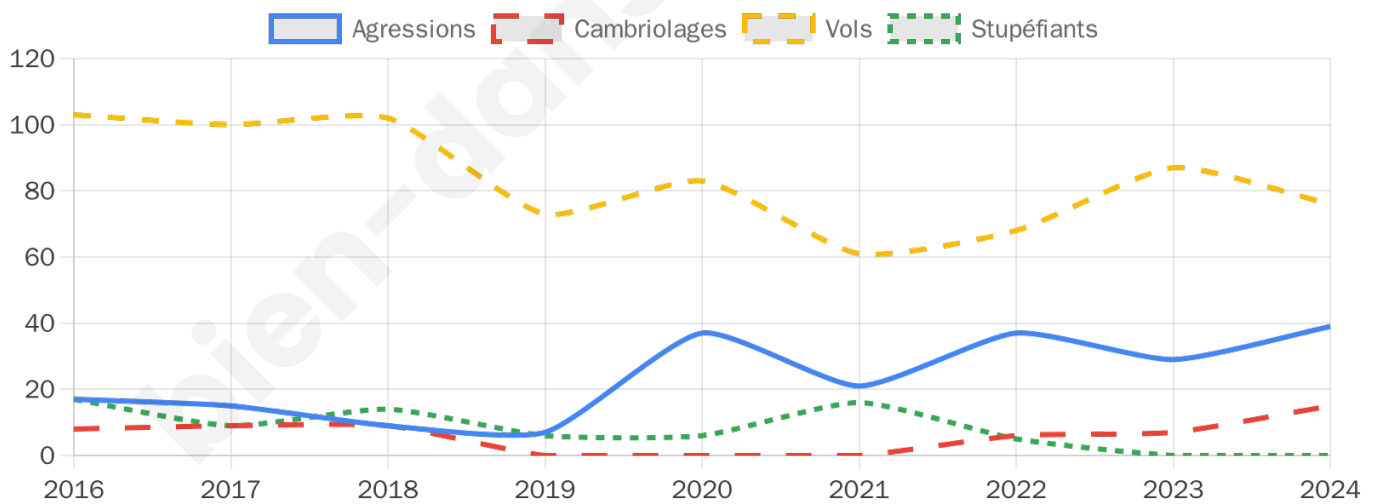

3 169 inscrits

Participation : 74.69%

Votes blancs : 1.69%

Votes nuls : 0.59%

Second tour

	Emmanuel MACRON	60,64 %
	Marine LE PEN	39,36 %

3 171 inscrits

Participation : 73.98%

Votes blancs : 6.05%

Votes nuls : 2.64%

Sécurité

Agressions physiques / sexuelles

39

Cambriolages

15

Vols / dégradations

76

Stupéfiants

0

Evolution du nombre d'infractions

Pour comparer

(en proportion du nombre d'habitants)

Sources : Bases statistiques communale, départementale et régionale de la délinquance enregistrée par la police et la gendarmerie nationales selon les dernières parutions officielles de 2025 portant sur l'année 2024 ([data.gouv](https://data.gouv.fr)).