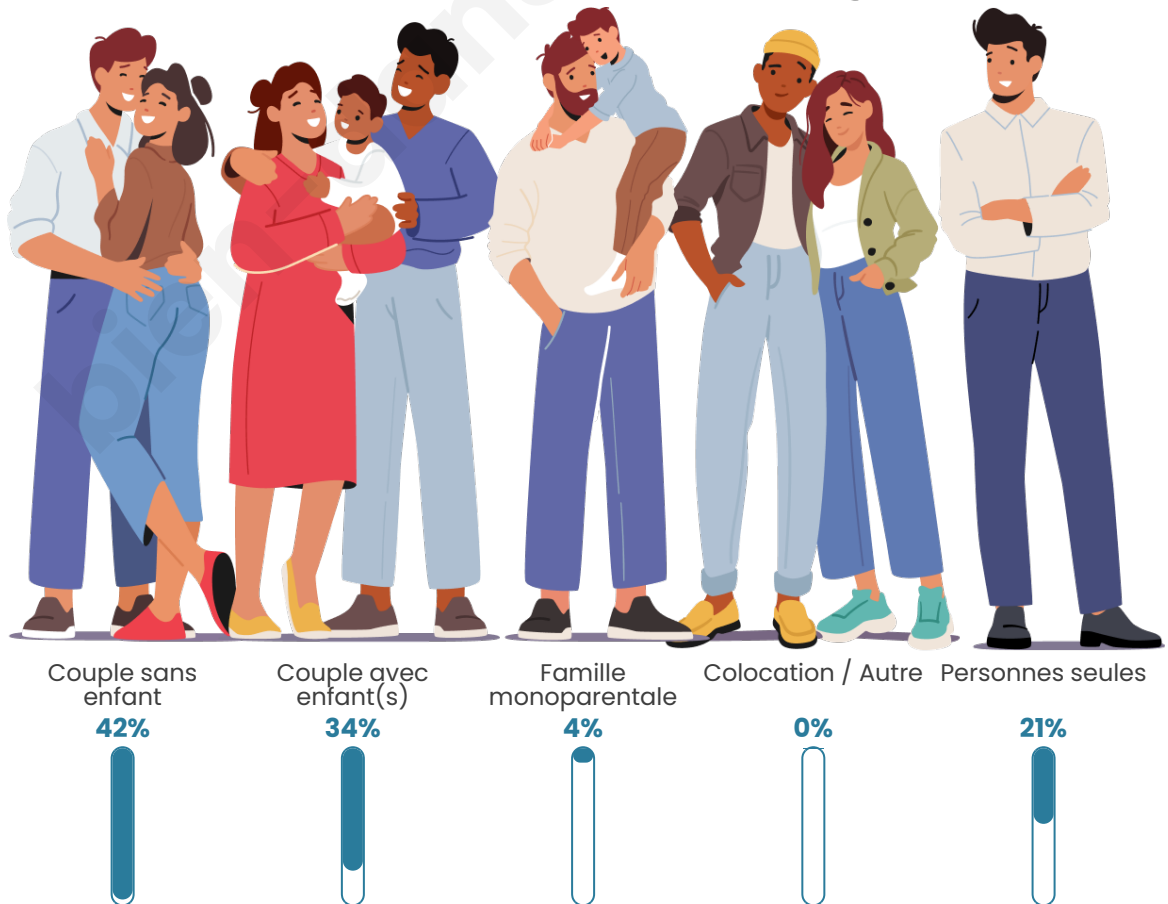

Tranche d'âge

Activité professionnelle

Niveau de diplôme

Composition des ménages

Profils électoraux

Premier tour

	Marine LE PEN	38.19 %
	Emmanuel MACRON	27.14 %
	Valérie PÉCRESSE	11.06 %
	Éric ZEMMOUR	5.53 %
	Jean-Luc MÉLENCHON	5.53 %
	Jean LASSALLE	3.52 %
	Yannick JADOT	3.02 %
	Nicolas DUPONT-AIGNAN	2.01 %
	Fabien ROUSSEL	1.51 %
	Anne HIDALGO	1.51 %
	Philippe POUTOU	1.01 %
	Nathalie ARTHAUD	0.00 %