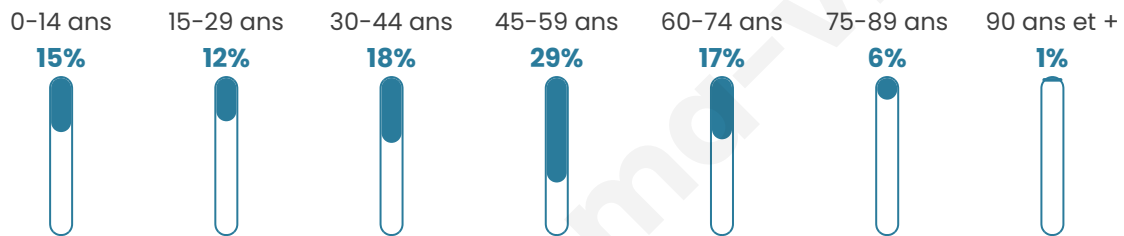

Situation géographique

i Informations clés

- **Région** : Grand Est
- **Département** : Aube
- **Code postal** : 10110
- **Superficie** : 13 km²

Statistiques sur la population

Nombre d'habitants

350

Age moyen

44 ans

Pop active

53.4%

Taux chômage

7%

Pop densité

27 h/km²

Revenu moyen

23 870 €/an

Evolution du nombre d'habitants

Sources : Institut national de la statistique et des études économiques (insee) selon Les dernières parutions officielles de 2024 portant sur les années 2020, 2021 et 2022.

Tranche d'âge

Activité professionnelle

Niveau de diplôme

Composition des ménages

Profils électoraux

Premier tour

	Marine LE PEN	38.19 %
	Emmanuel MACRON	27.14 %
	Valérie PÉCRESSE	11.06 %
	Éric ZEMMOUR	5.53 %
	Jean-Luc MÉLENCHON	5.53 %
	Jean LASSALLE	3.52 %
	Yannick JADOT	3.02 %
	Nicolas DUPONT-AIGNAN	2.01 %
	Fabien ROUSSEL	1.51 %
	Anne HIDALGO	1.51 %
	Philippe POUTOU	1.01 %
	Nathalie ARTHAUD	0.00 %