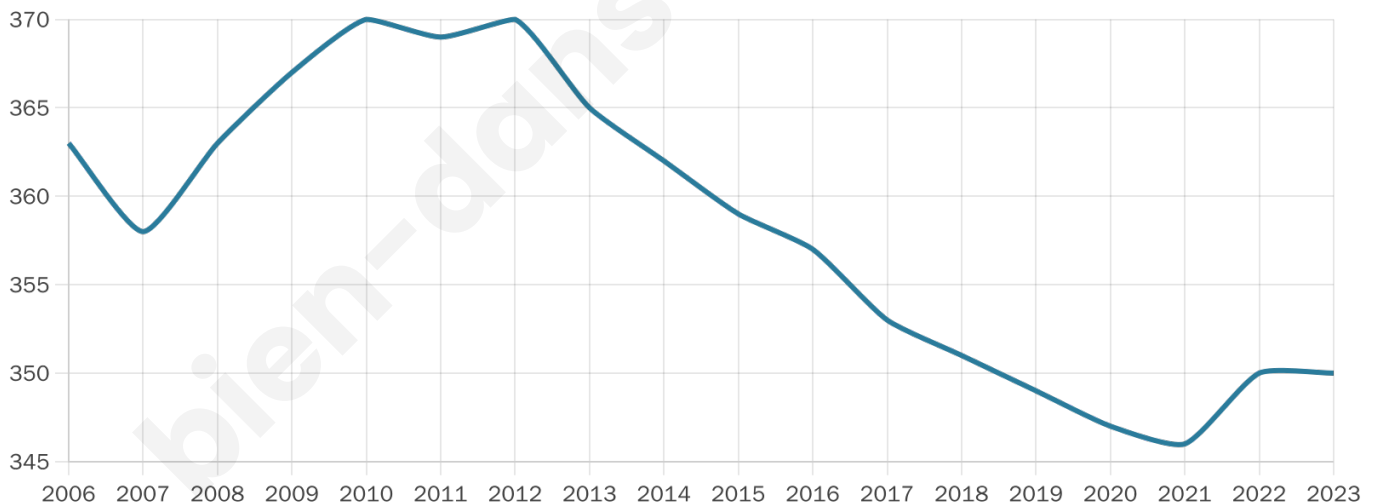

44 ans

Pop active

53.4%

Taux chômage

7%

Pop densité

27 h/km²

Revenu moyen

23 870 €/an

Evolution du nombre d'habitants

Sources : Institut national de la statistique et des études économiques (insee) selon Les dernières parutions officielles de 2024 portant sur les années 2020, 2021 et 2022.