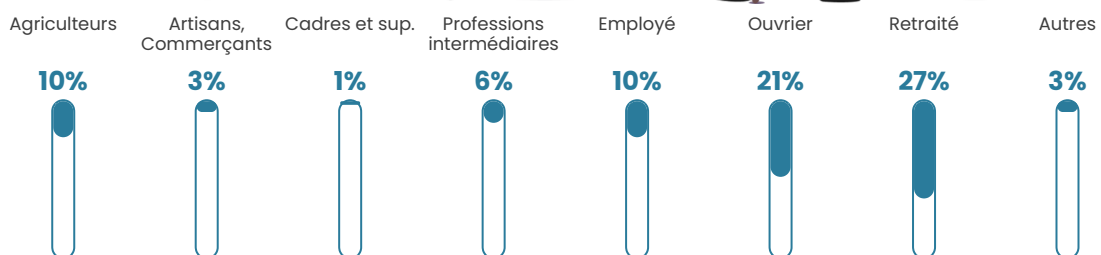

44 ans

Pop active

53.4%

Taux chômage

7%

Pop densité

27 h/km²

Revenu moyen

23 870 €/an

Evolution du nombre d'habitants

Sources : Institut national de la statistique et des études économiques (insee) selon Les dernières parutions officielles de 2024 portant sur les années 2020, 2021 et 2022.

Tranche d'âge

Activité professionnelle

Niveau de diplôme

Composition des ménages

Profils électoraux

Premier tour

	Marine LE PEN	38.19 %
	Emmanuel MACRON	27.14 %
	Valérie PÉCRESSE	11.06 %
	Éric ZEMMOUR	5.53 %
	Jean-Luc MÉLENCHON	5.53 %
	Jean LASSALLE	3.52 %
	Yannick JADOT	3.02 %
	Nicolas DUPONT-AIGNAN	2.01 %
	Fabien ROUSSEL	1.51 %
	Anne HIDALGO	1.51 %
	Philippe POUTOU	1.01 %
	Nathalie ARTHAUD	0.00 %