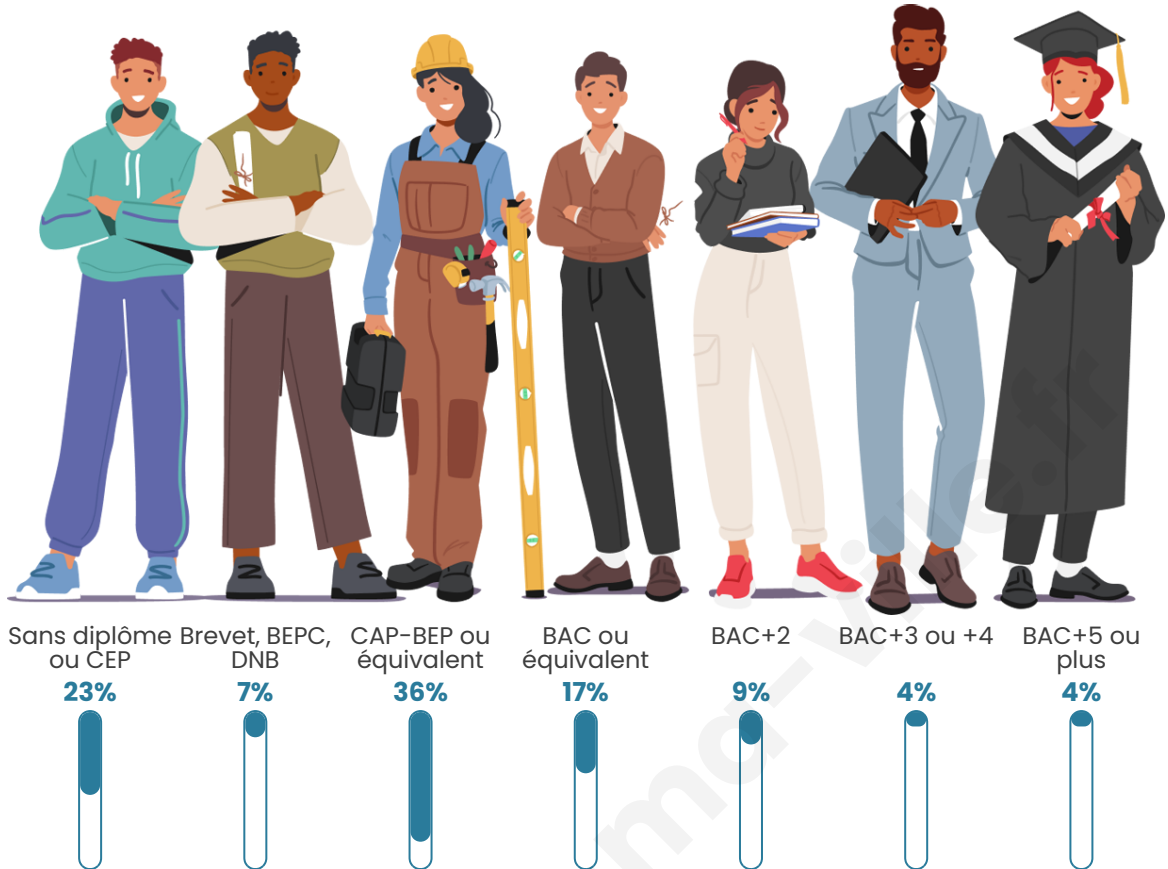

44 ans

Pop active

53.4%

Taux chômage

7%

Pop densité

27 h/km²

Revenu moyen

Tranche d'âge

Activité professionnelle

Niveau de diplôme

Composition des ménages

Profils électoraux

Premier tour

	Marine LE PEN	38.19 %
	Emmanuel MACRON	27.14 %
	Valérie PÉCRESSE	11.06 %
	Éric ZEMMOUR	5.53 %
	Jean-Luc MÉLENCHON	5.53 %
	Jean LASSALLE	3.52 %
	Yannick JADOT	3.02 %
	Nicolas DUPONT-AIGNAN	2.01 %
	Fabien ROUSSEL	1.51 %
	Anne HIDALGO	1.51 %
	Philippe POUTOU	1.01 %
	Nathalie ARTHAUD	0.00 %