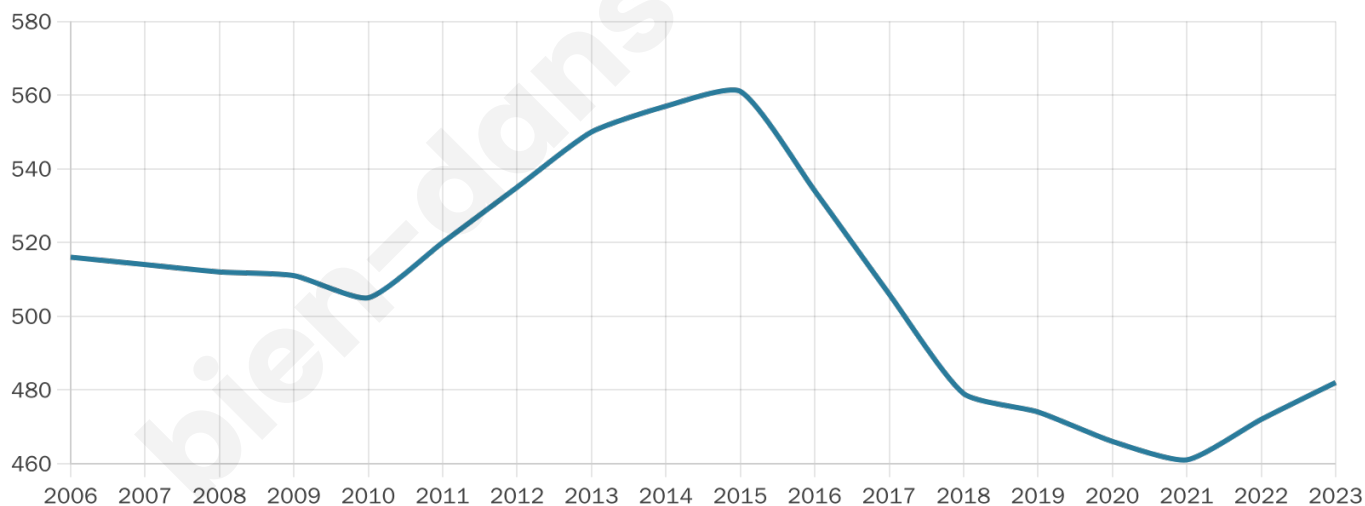

482

Age moyen

48 ans

Pop active

41.3%

Taux chômage

11.6%

Pop densité

7 h/km²

Revenu moyen

20 120 €/an

Evolution du nombre d'habitants

Sources : Institut national de la statistique et des études économiques (insee) selon Les dernières parutions officielles de 2024 portant sur les années 2020, 2021 et 2022.