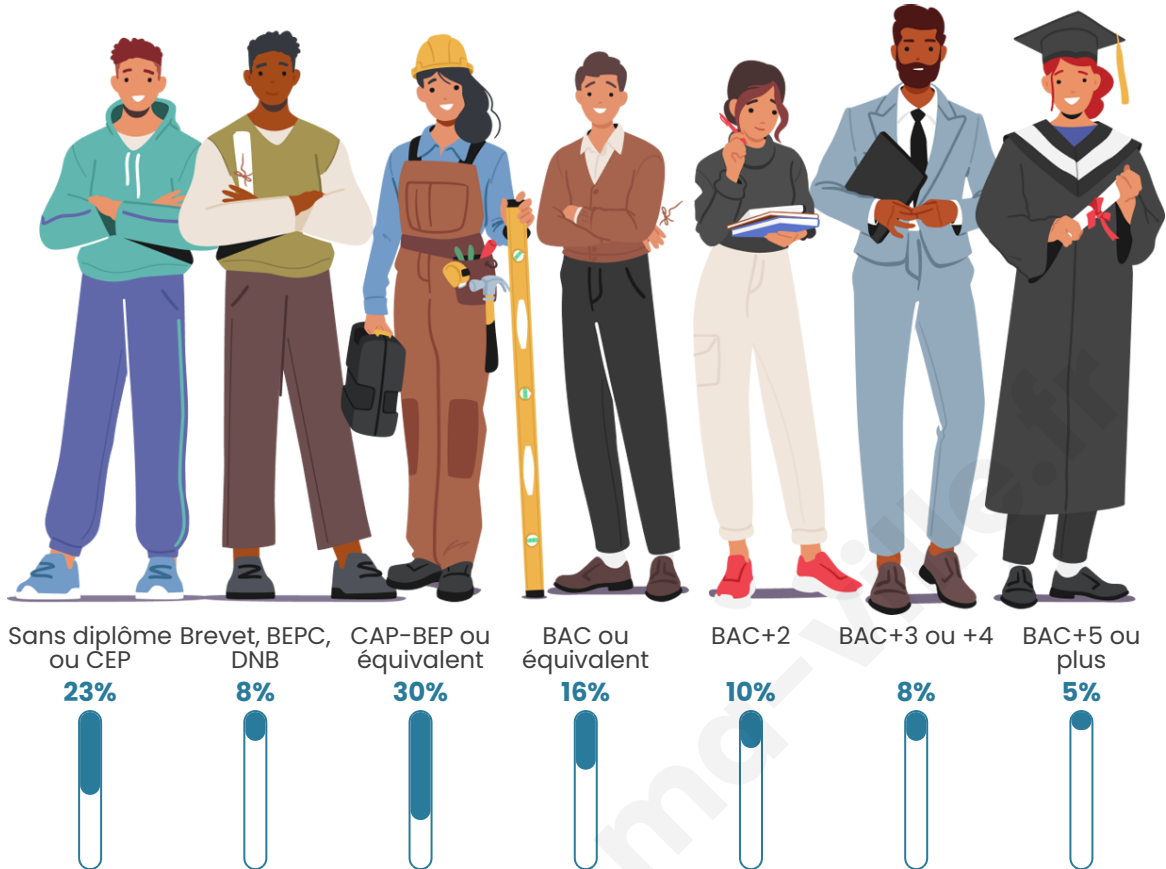

482

Age moyen

48 ans

Pop active

41.3%

Taux chômage

11.6%

Pop densité

Tranche d'âge

Activité professionnelle

Niveau de diplôme

Composition des ménages

Profils électoraux

Premier tour

	Marine LE PEN	27.04 %
	Emmanuel MACRON	24.43 %
	Jean-Luc MÉLENCHON	16.29 %
	Éric ZEMMOUR	9.12 %
	Valérie PÉCRESE	7.17 %
	Jean LASSALLE	6.19 %
	Fabien ROUSSEL	3.26 %
	Yannick JADOT	2.93 %
	Nicolas DUPONT-AIGNAN	1.63 %
	Nathalie ARTHAUD	1.30 %
	Anne HIDALGO	0.33 %
	Philippe POUTOU	0.33 %