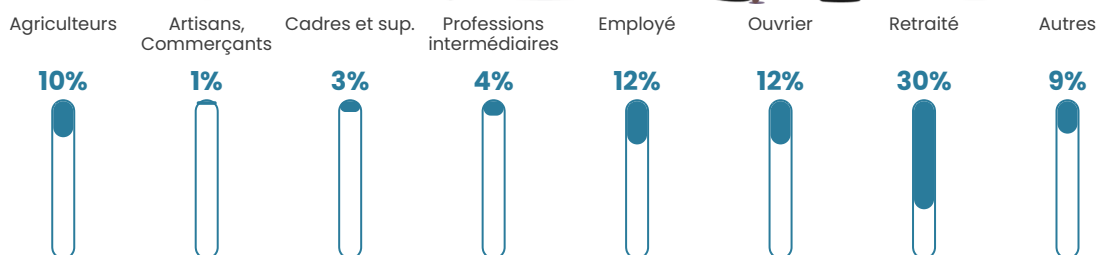

7 h/km²

Revenu moyen

20 120 €/an

Evolution du nombre d'habitants

Sources : Institut national de la statistique et des études économiques (insee) selon Les dernières parutions officielles de 2024 portant sur les années 2020, 2021 et 2022.

Tranche d'âge

Activité professionnelle

Niveau de diplôme

Composition des ménages

Profils électoraux

Premier tour

	Marine LE PEN	27.04 %
	Emmanuel MACRON	24.43 %
	Jean-Luc MÉLENCHON	16.29 %
	Éric ZEMMOUR	9.12 %
	Valérie PÉCRESE	7.17 %
	Jean LASSALLE	6.19 %
	Fabien ROUSSEL	3.26 %
	Yannick JADOT	2.93 %
	Nicolas DUPONT-AIGNAN	1.63 %
	Nathalie ARTHAUD	1.30 %
	Anne HIDALGO	0.33 %
	Philippe POUTOU	0.33 %