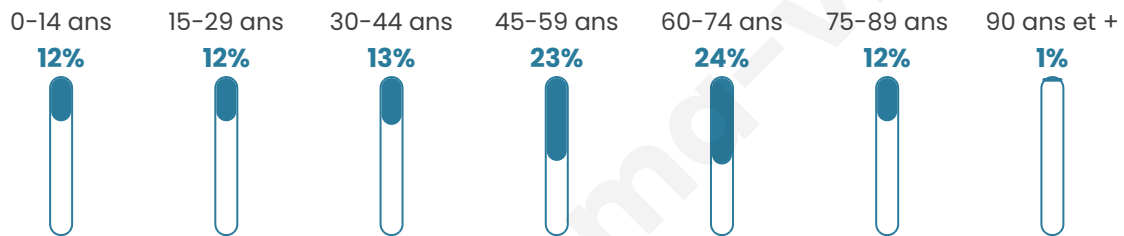

482

Age moyen

48 ans

Pop active

41.3%

Taux chômage

11.6%

Pop densité

7 h/km²

Revenu moyen

20 120 €/an

Evolution du nombre d'habitants

Sources : Institut national de la statistique et des études économiques (insee) selon Les dernières parutions officielles de 2024 portant sur les années 2020, 2021 et 2022.

Tranche d'âge

Activité professionnelle

Niveau de diplôme

Composition des ménages

Profils électoraux

Premier tour

	Marine LE PEN	27.04 %
	Emmanuel MACRON	24.43 %
	Jean-Luc MÉLENCHON	16.29 %
	Éric ZEMMOUR	9.12 %
	Valérie PÉCRESE	7.17 %
	Jean LASSALLE	6.19 %
	Fabien ROUSSEL	3.26 %
	Yannick JADOT	2.93 %
	Nicolas DUPONT-AIGNAN	1.63 %
	Nathalie ARTHAUD	1.30 %
	Anne HIDALGO	0.33 %
	Philippe POUTOU	0.33 %

383 inscrits

Participation : 81.72%

Votes blancs : 1.28%

Votes nuls : 0.64%

Second tour

	Emmanuel MACRON	50,19 %
	Marine LE PEN	49,81 %

382 inscrits

Participation : 75.39%