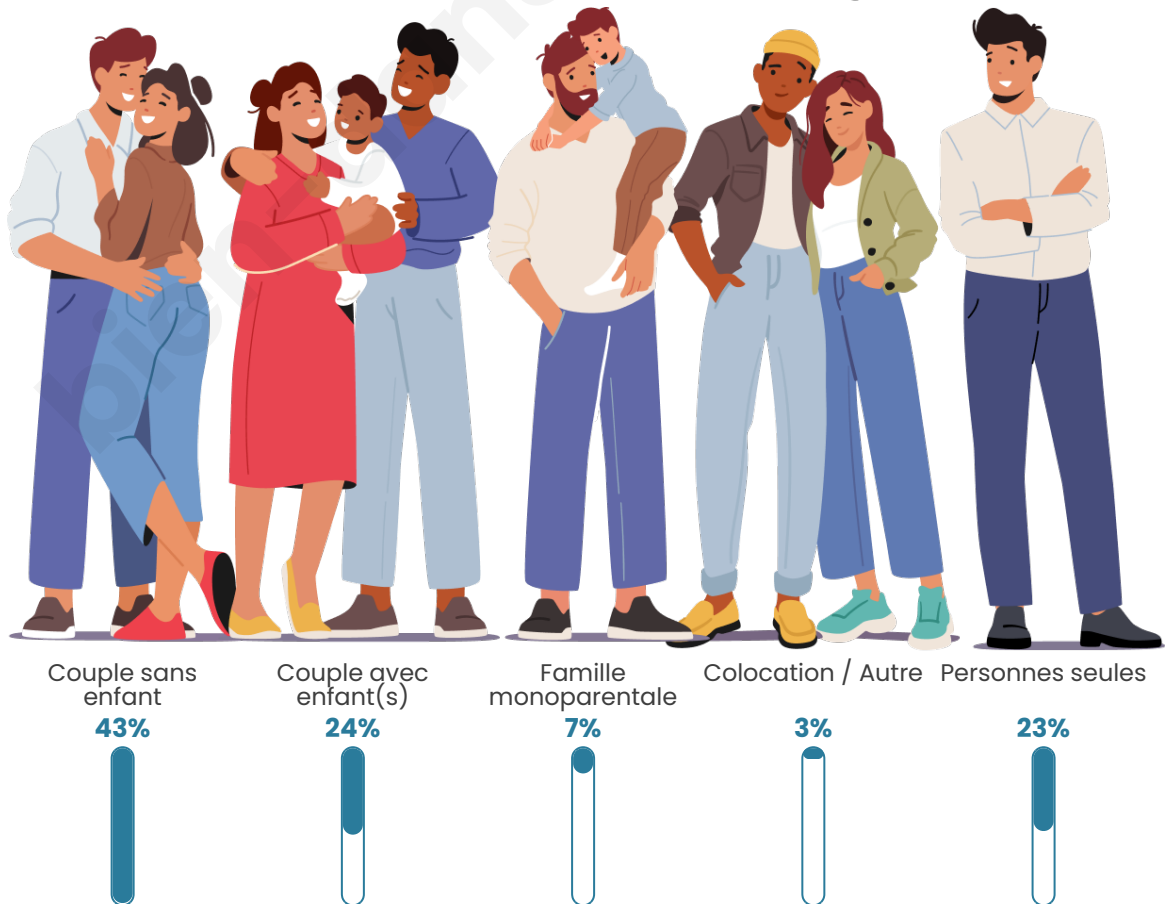

Tranche d'âge

Activité professionnelle

Niveau de diplôme

Composition des ménages

Profils électoraux

Premier tour

	Marine LE PEN	27.04 %
	Emmanuel MACRON	24.43 %
	Jean-Luc MÉLENCHON	16.29 %
	Éric ZEMMOUR	9.12 %
	Valérie PÉCRESE	7.17 %
	Jean LASSALLE	6.19 %
	Fabien ROUSSEL	3.26 %
	Yannick JADOT	2.93 %
	Nicolas DUPONT-AIGNAN	1.63 %
	Nathalie ARTHAUD	1.30 %
	Anne HIDALGO	0.33 %
	Philippe POUTOU	0.33 %