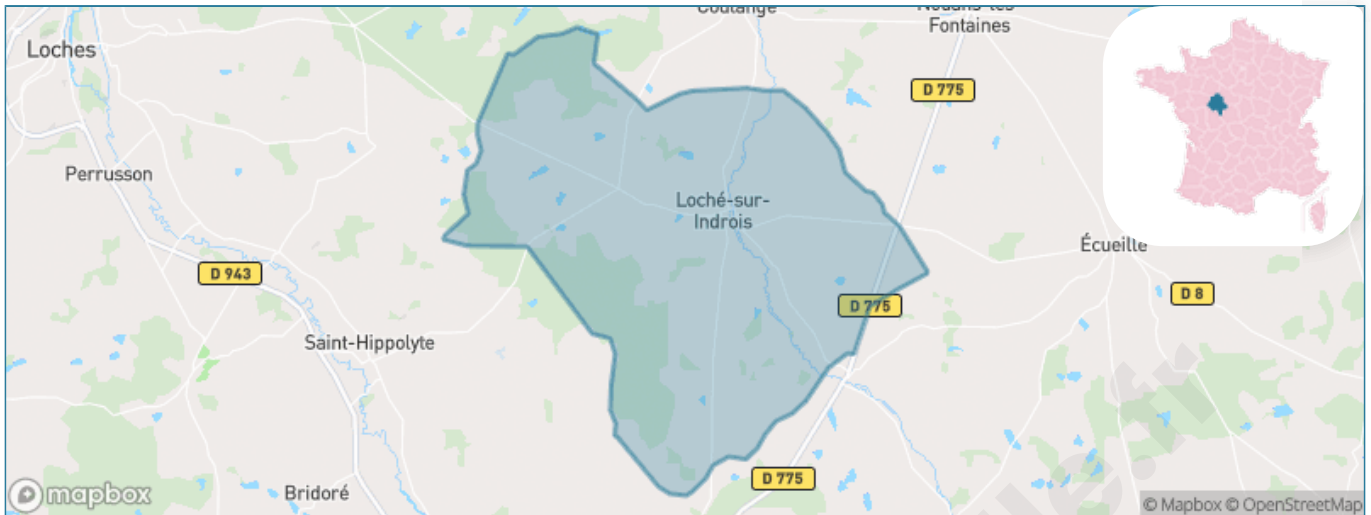

Version web

Ville de Loché-sur-Indrois

Présenté par

BIEN dans
ma **VILLE** 

Sommaire

Situation géographique	3
Statistiques sur la population	4
Evolution du nombre d'habitants	4
Tranche d'âge	5
0-14 ans	5
15-29 ans	5
30-44 ans	5
45-59 ans	5
60-74 ans	5
75-89 ans	5
90 ans et +	5
Activité professionnelle	5
Agriculteurs	5
Artisans, Commerçants	5
Cadres et sup.	5
Professions intermédiaires	5
Employé	5
Ouvrier	5
Retraité	5
Autres	5
Niveau de diplôme	6
Sans diplôme ou CEP	6
Brevet, BEPC, DNB	6
CAP-BEP ou équivalent	6
BAC ou équivalent	6
BAC+2	6
BAC+3 ou +4	6
BAC+5 ou plus	6
Composition des ménages	6
Couple sans enfant	6
Couple avec enfant(s)	6
Famille monoparentale	6
Colocation / Autre	6
Personnes seules	6
Profils électoraux	7
Premier tour	7
Sécurité	8
Evolution du nombre d'infractions	8
Pour comparer	9
Services à la population	10
Commerce	10
Éducation	10
Villes autour de Loché-sur-Indrois	12

Situation géographique

i Informations clés

- **Région** : Centre-Val de Loire
- **Département** : Indre-et-Loire
- **Code postal** : 37460
- **Superficie** : 74 km²

Statistiques sur la population

Nombre d'habitants