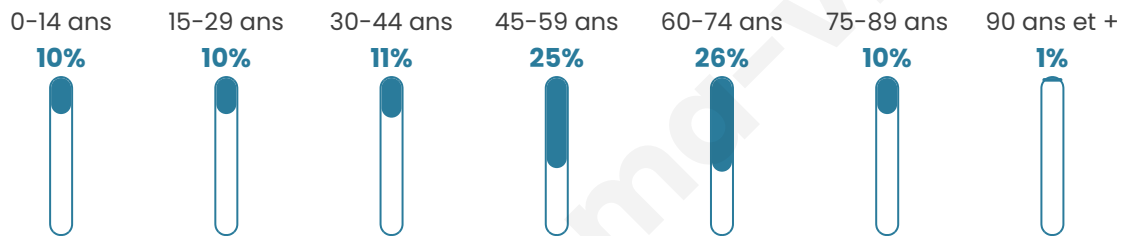

# Statistiques sur la population

Nombre d'habitants

**434**

Age moyen

**50 ans**

Pop active

**39.6%**

Taux chômage

**6.5%**

Pop densité

**14 h/km<sup>2</sup>**

Revenu moyen

**18 820 €/an**

## Evolution du nombre d'habitants

Sources : Institut national de la statistique et des études économiques (insee) selon Les dernières parutions officielles de 2024 portant sur les années 2020, 2021 et 2022.

## Tranche d'âge