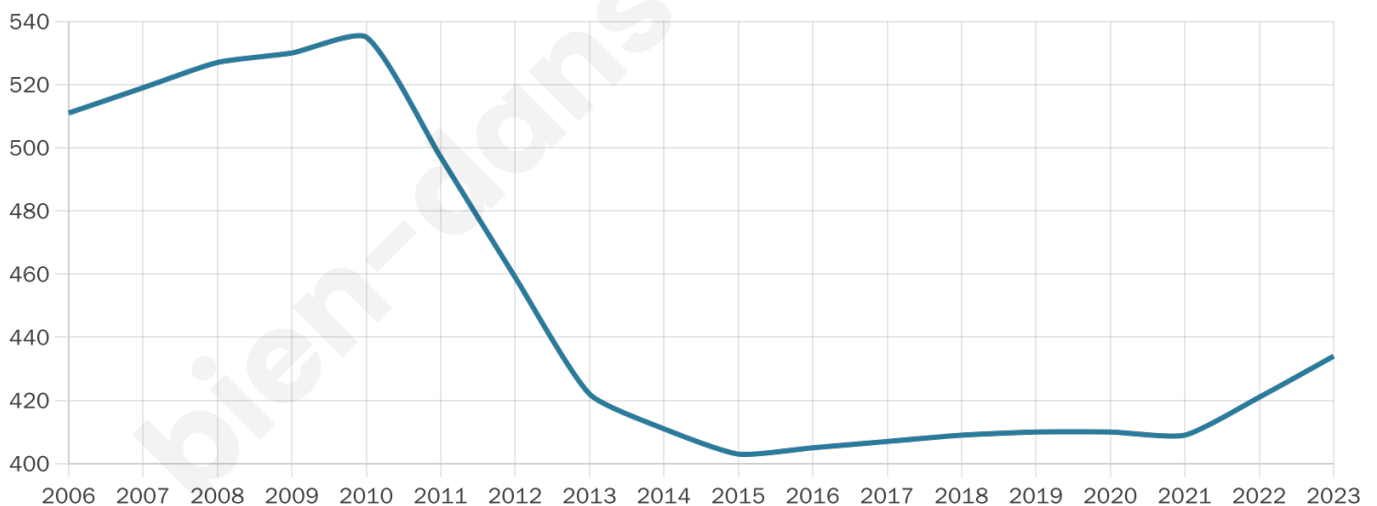

# Statistiques sur la population

Nombre d'habitants

**434**

Age moyen

**50 ans**

Pop active

**39.6%**

Taux chômage

**6.5%**

Pop densité

**14 h/km<sup>2</sup>**

Revenu moyen

**18 820 €/an**

## Evolution du nombre d'habitants

Sources : Institut national de la statistique et des études économiques (insee) selon Les dernières parutions officielles de 2024 portant sur les années 2020, 2021 et 2022.