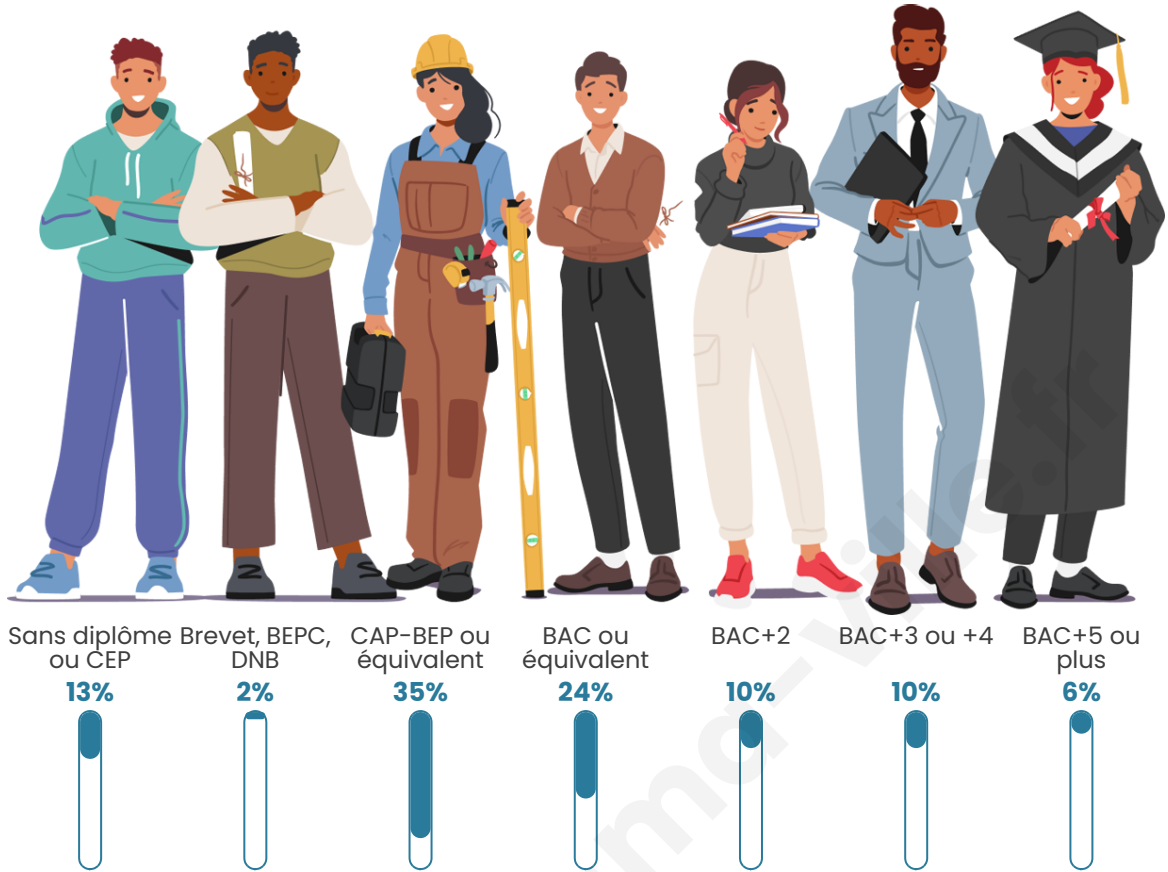

Tranche d'âge

Activité professionnelle

Niveau de diplôme

Composition des ménages

Profils électoraux

Premier tour

	Emmanuel MACRON	32.90 %
	Marine LE PEN	32.12 %
	Jean-Luc MÉLENCHON	9.84 %
	Yannick JADOT	6.22 %
	Éric ZEMMOUR	4.40 %
	Valérie PÉCRESE	3.37 %
	Nicolas DUPONT- AIGNAN	3.37 %
	Jean LASSALLE	3.11 %
	Philippe POUTOU	3.11 %
	Anne HIDALGO	1.04 %
	Nathalie ARTHAUD	0.52 %
	Fabien ROUSSEL	0.00 %