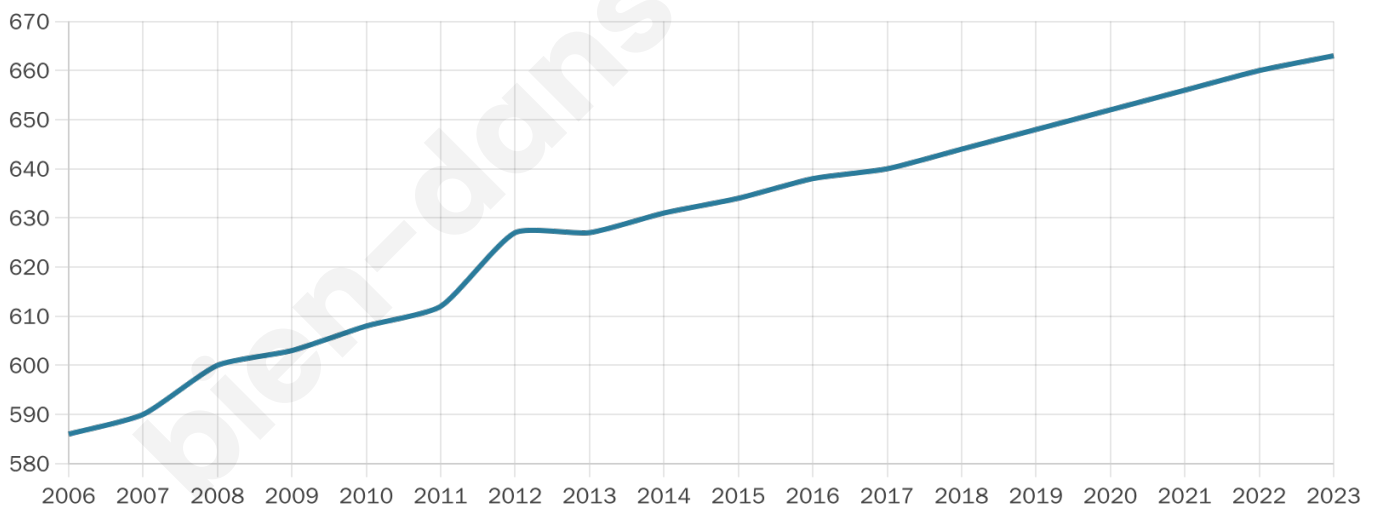

Version web

Ville de Lobsann

Présenté par

BIEN dans
ma **VILLE** 

Sommaire

Situation géographique	3
Statistiques sur la population	4
Evolution du nombre d'habitants	4
Tranche d'âge	5
0-14 ans	5
15-29 ans	5
30-44 ans	5
45-59 ans	5
60-74 ans	5
75-89 ans	5
90 ans et +	5
Activité professionnelle	5
Agriculteurs	5
Artisans, Commerçants	5
Cadres et sup.	5
Professions intermédiaires	5
Employé	5
Ouvrier	5
Retraité	5
Autres	5
Niveau de diplôme	6
Sans diplôme ou CEP	6
Brevet, BEPC, DNB	6
CAP-BEP ou équivalent	6
BAC ou équivalent	6
BAC+2	6
BAC+3 ou +4	6
BAC+5 ou plus	6
Composition des ménages	6
Couple sans enfant	6
Couple avec enfant(s)	6
Famille monoparentale	6
Colocation / Autre	6
Personnes seules	6
Profils électoraux	7
Premier tour	7
Sécurité	8
Evolution du nombre d'infractions	8
Pour comparer	9
Services à la population	10
Commerce	10
Éducation	10
Villes autour de Lobsann	11

Situation géographique

i Informations clés

- **Région** : Grand Est
- **Département** : Bas-Rhin
- **Code postal** : 67250
- **Superficie** : 2 km²

Statistiques sur la population

Nombre d'habitants

663

Age moyen

44 ans

Pop active

49.6%

Taux chômage

6.6%

Pop densité

332 h/km²

Revenu moyen

26 660 €/an

Evolution du nombre d'habitants

Sources : Institut national de la statistique et des études économiques (insee) selon Les dernières parutions officielles de 2024 portant sur les années 2020, 2021 et 2022.