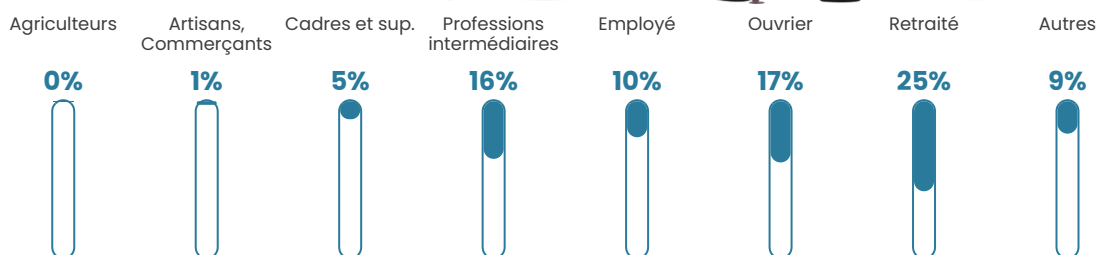

44 ans

Pop active

49.6%

Taux chômage

6.6%

Pop densité

332 h/km²

Revenu moyen

26 660 €/an

Evolution du nombre d'habitants

Sources : Institut national de la statistique et des études économiques (insee) selon Les dernières parutions officielles de 2024 portant sur les années 2020, 2021 et 2022.

Tranche d'âge

Activité professionnelle

Niveau de diplôme

Composition des ménages

Profils électoraux

Premier tour

	Emmanuel MACRON	32.90 %
	Marine LE PEN	32.12 %
	Jean-Luc MÉLENCHON	9.84 %
	Yannick JADOT	6.22 %
	Éric ZEMMOUR	4.40 %
	Valérie PÉCRESE	3.37 %
	Nicolas DUPONT- AIGNAN	3.37 %
	Jean LASSALLE	3.11 %
	Philippe POUTOU	3.11 %
	Anne HIDALGO	1.04 %
	Nathalie ARTHAUD	0.52 %
	Fabien ROUSSEL	0.00 %