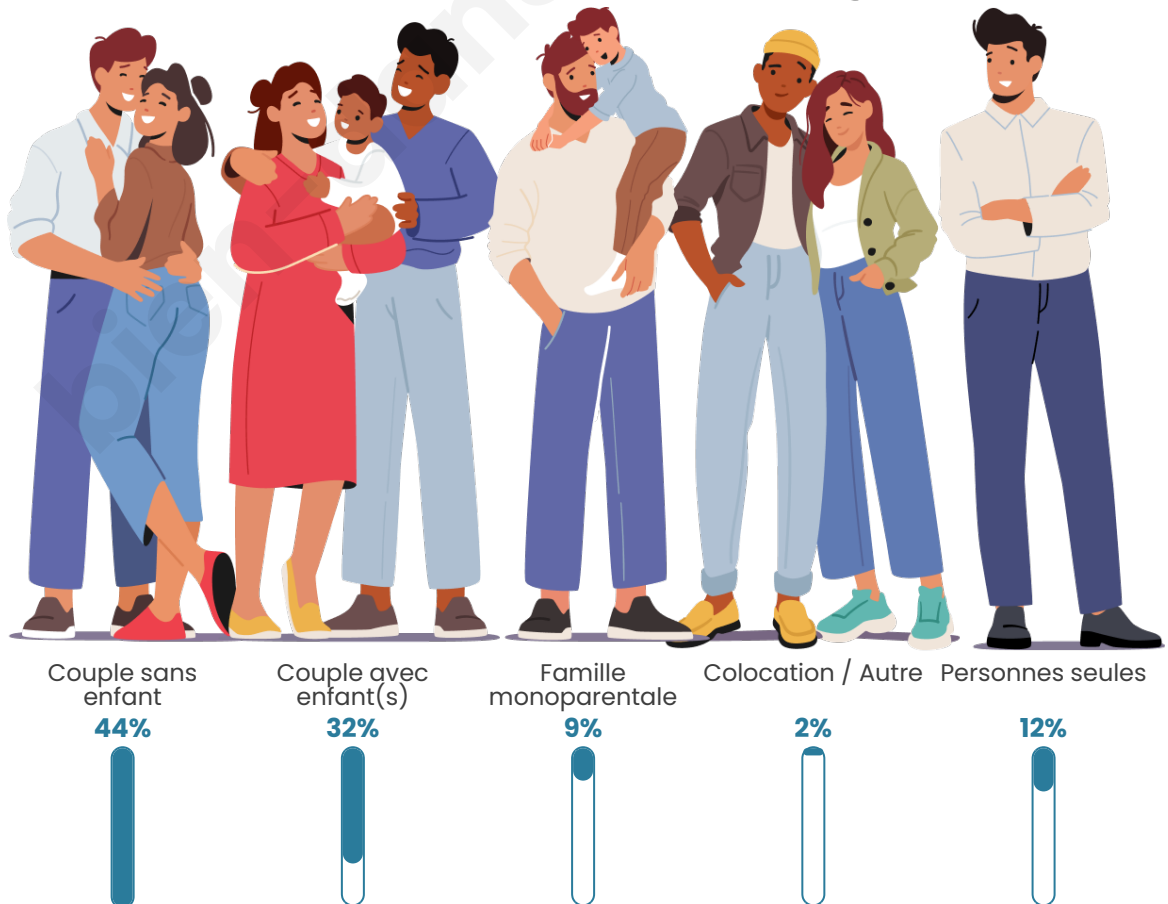

Tranche d'âge

Activité professionnelle

Niveau de diplôme

Composition des ménages

Profils électoraux

Premier tour

	Emmanuel MACRON	32.90 %
	Marine LE PEN	32.12 %
	Jean-Luc MÉLENCHON	9.84 %
	Yannick JADOT	6.22 %
	Éric ZEMMOUR	4.40 %
	Valérie PÉCRESE	3.37 %
	Nicolas DUPONT- AIGNAN	3.37 %
	Jean LASSALLE	3.11 %
	Philippe POUTOU	3.11 %
	Anne HIDALGO	1.04 %
	Nathalie ARTHAUD	0.52 %
	Fabien ROUSSEL	0.00 %