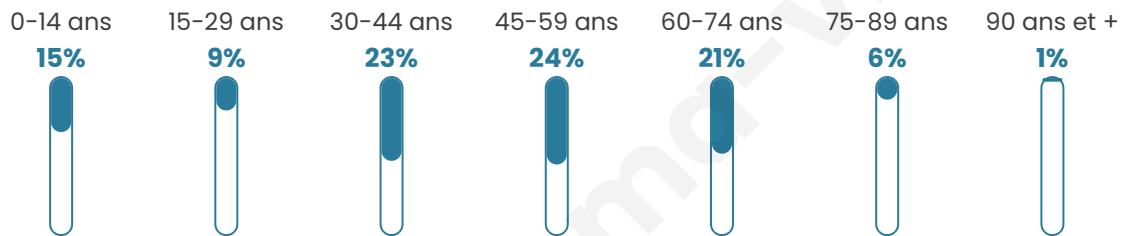

Version web

Ville de Lobsann

Présenté par

BIEN dans
ma **VILLE** 

Sommaire

Situation géographique	3
Statistiques sur la population	4
Evolution du nombre d'habitants	4
Tranche d'âge	5
0-14 ans	5
15-29 ans	5
30-44 ans	5
45-59 ans	5
60-74 ans	5
75-89 ans	5
90 ans et +	5
Activité professionnelle	5
Agriculteurs	5
Artisans, Commerçants	5
Cadres et sup.	5
Professions intermédiaires	5
Employé	5
Ouvrier	5
Retraité	5
Autres	5
Niveau de diplôme	6
Sans diplôme ou CEP	6
Brevet, BEPC, DNB	6
CAP-BEP ou équivalent	6
BAC ou équivalent	6
BAC+2	6
BAC+3 ou +4	6
BAC+5 ou plus	6
Composition des ménages	6
Couple sans enfant	6
Couple avec enfant(s)	6
Famille monoparentale	6
Colocation / Autre	6
Personnes seules	6
Profils électoraux	7
Premier tour	7
Sécurité	8
Evolution du nombre d'infractions	8
Pour comparer	9
Services à la population	10
Commerce	10
Éducation	10
Villes autour de Lobsann	11

44 ans

Pop active

49.6%

Taux chômage

6.6%

Pop densité

332 h/km²

Revenu moyen

26 660 €/an

Evolution du nombre d'habitants

Sources : Institut national de la statistique et des études économiques (insee) selon Les dernières parutions officielles de 2024 portant sur les années 2020, 2021 et 2022.

Tranche d'âge

Activité professionnelle

Niveau de diplôme

Composition des ménages

Profils électoraux

Premier tour

	Emmanuel MACRON	32.90 %
	Marine LE PEN	32.12 %
	Jean-Luc MÉLENCHON	9.84 %
	Yannick JADOT	6.22 %
	Éric ZEMMOUR	4.40 %
	Valérie PÉCRESE	3.37 %
	Nicolas DUPONT- AIGNAN	3.37 %
	Jean LASSALLE	3.11 %
	Philippe POUTOU	3.11 %
	Anne HIDALGO	1.04 %
	Nathalie ARTHAUD	0.52 %
	Fabien ROUSSEL	0.00 %