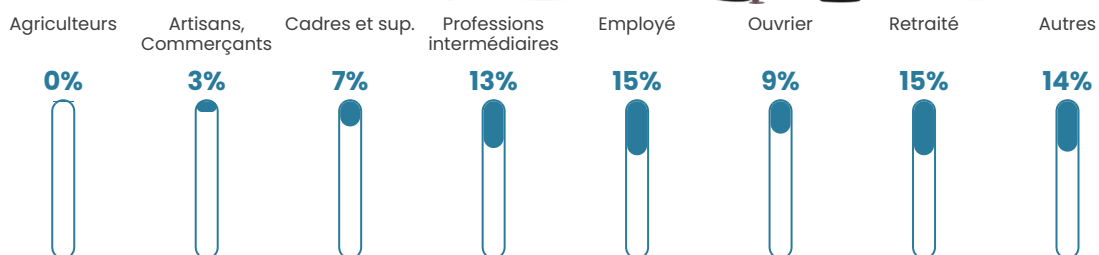

9.4%

Pop densité

6 747 h/km²

Revenu moyen

21 750 €/an

Evolution du nombre d'habitants

Sources : Institut national de la statistique et des études économiques (insee) selon Les dernières parutions officielles de 2024 portant sur les années 2020, 2021 et 2022.

Tranche d'âge

Activité professionnelle

Niveau de diplôme

Composition des ménages

Profils électoraux

Premier tour

	Jean-Luc MÉLENCHON	35.32 %
	Emmanuel MACRON	22.69 %
	Marine LE PEN	19.45 %
	Éric ZEMMOUR	7.59 %
	Valérie PÉCRESSÉ	3.95 %
	Yannick JADOT	3.08 %
	Fabien ROUSSEL	2.03 %
	Nicolas DUPONT- AIGNAN	1.85 %
	Jean LASSALLE	1.74 %
	Anne HIDALGO	1.12 %
	Philippe POUTOU	0.66 %
	Nathalie ARTHAUD	0.52 %