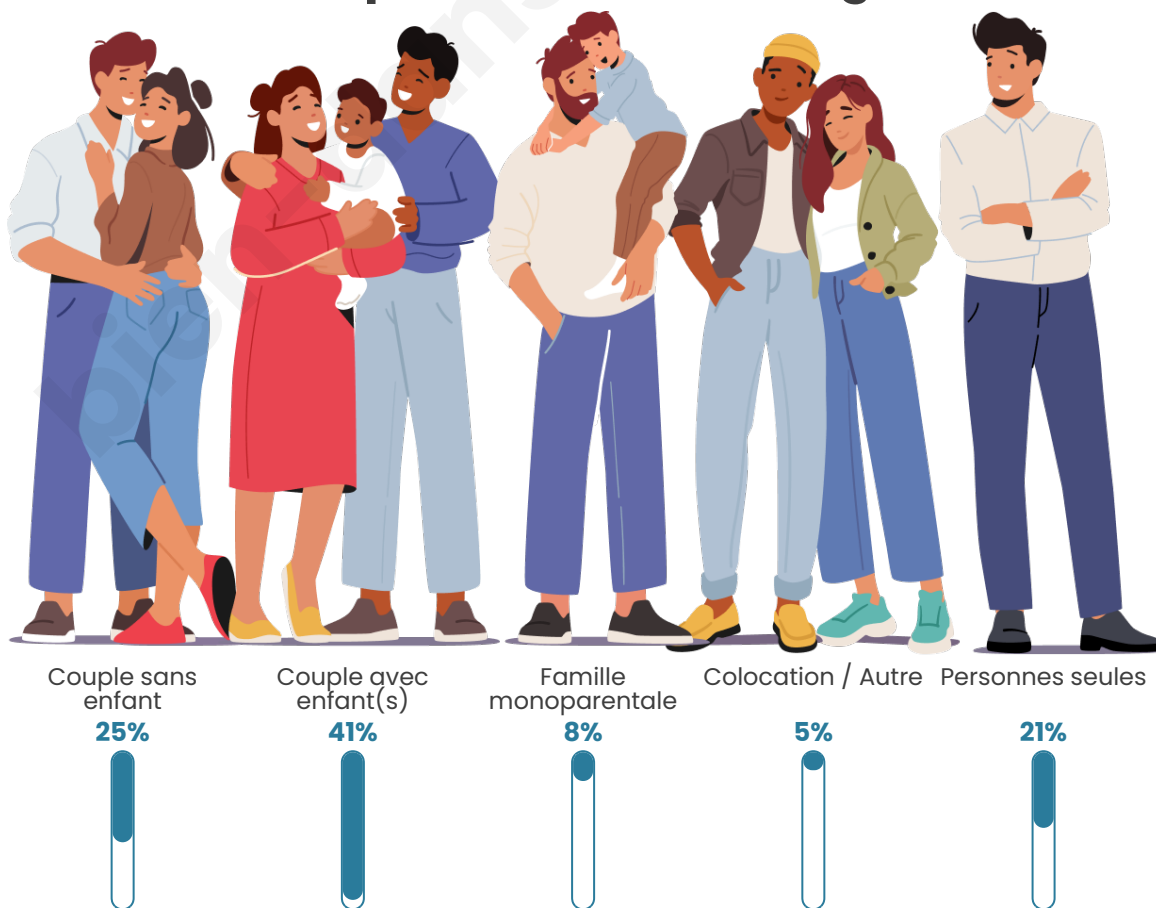

Tranche d'âge

Activité professionnelle

Niveau de diplôme

Composition des ménages

Profils électoraux

Premier tour

	Jean-Luc MÉLENCHON	35.32 %
	Emmanuel MACRON	22.69 %
	Marine LE PEN	19.45 %
	Éric ZEMMOUR	7.59 %
	Valérie PÉCRESSÉ	3.95 %
	Yannick JADOT	3.08 %
	Fabien ROUSSEL	2.03 %
	Nicolas DUPONT- AIGNAN	1.85 %
	Jean LASSALLE	1.74 %
	Anne HIDALGO	1.12 %
	Philippe POUTOU	0.66 %
	Nathalie ARTHAUD	0.52 %