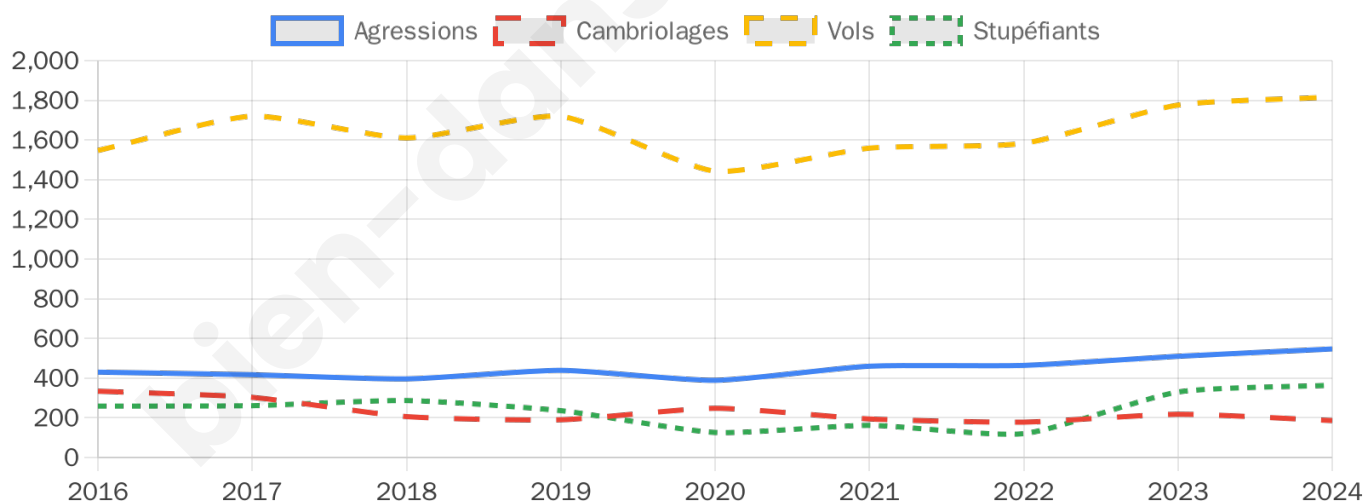

22 252 inscrits

Participation : 72.83%

Votes blancs : 1.57%

Votes nuls : 0.44%

Second tour

	Emmanuel MACRON	63,06 %
	Marine LE PEN	36,94 %

22 267 inscrits

Participation : 65.77%

Votes blancs : 7.19%

Votes nuls : 2.02%

Sécurité

Agressions physiques / sexuelles

547

Cambriolages

186

Vols / dégradations

1 816

Stupéfiants

364

Evolution du nombre d'infractions

Pour comparer

(en proportion du nombre d'habitants)

Sources : Bases statistiques communale, départementale et régionale de la délinquance enregistrée par la police et la gendarmerie nationales selon les dernières parutions officielles de 2025 portant sur l'année 2024 ([data.gouv](https://data.gouv.fr)).