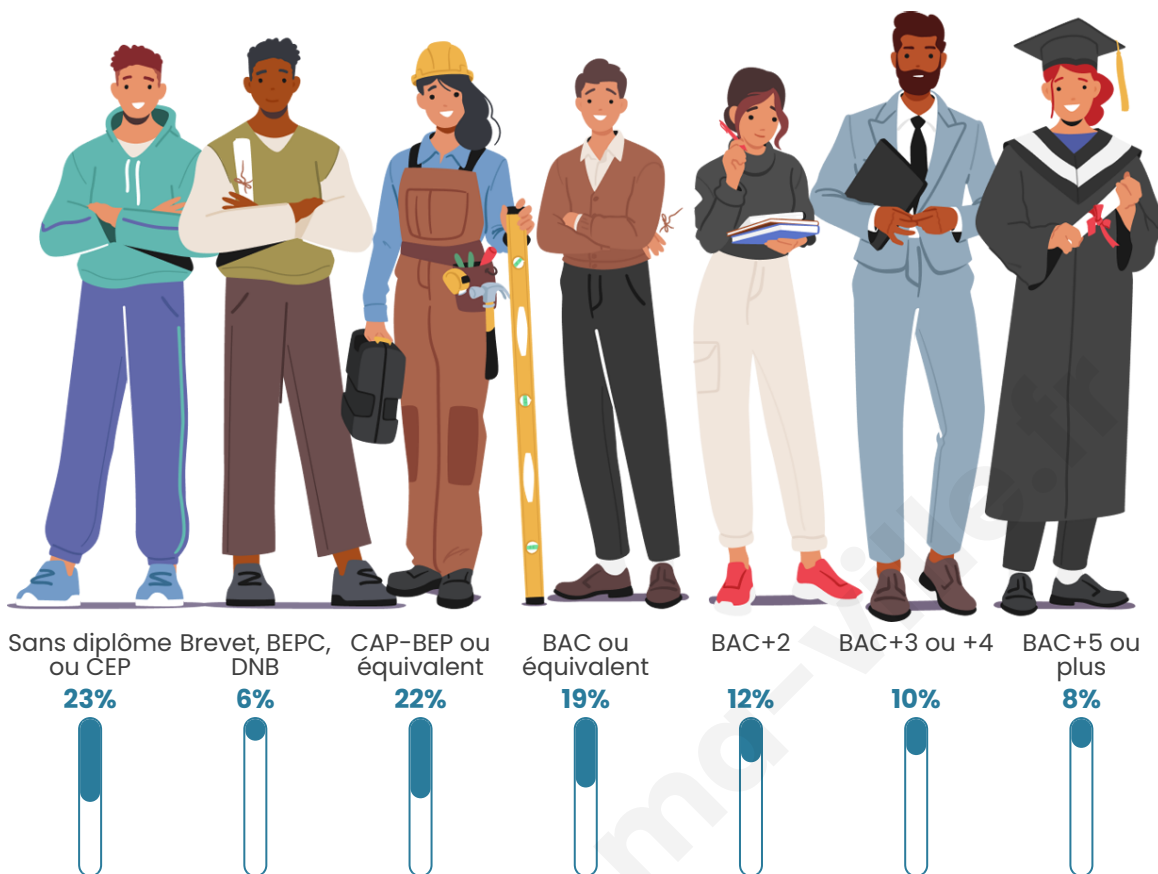

Statistiques sur la population

Nombre d'habitants

47 228

Age moyen

37 ans

Pop active

46.8%

Taux chômage

9.4%

Pop densité

6 747 h/km²

Revenu moyen

21 750 €/an

Evolution du nombre d'habitants

Sources : Institut national de la statistique et des études économiques (insee) selon Les dernières parutions officielles de 2024 portant sur les années 2020, 2021 et 2022.

Tranche d'âge

Activité professionnelle

Niveau de diplôme

Composition des ménages

Profils électoraux

Premier tour

	Jean-Luc MÉLENCHON	35.32 %
	Emmanuel MACRON	22.69 %
	Marine LE PEN	19.45 %
	Éric ZEMMOUR	7.59 %
	Valérie PÉCRESSÉ	3.95 %
	Yannick JADOT	3.08 %
	Fabien ROUSSEL	2.03 %
	Nicolas DUPONT- AIGNAN	1.85 %
	Jean LASSALLE	1.74 %
	Anne HIDALGO	1.12 %
	Philippe POUTOU	0.66 %
	Nathalie ARTHAUD	0.52 %