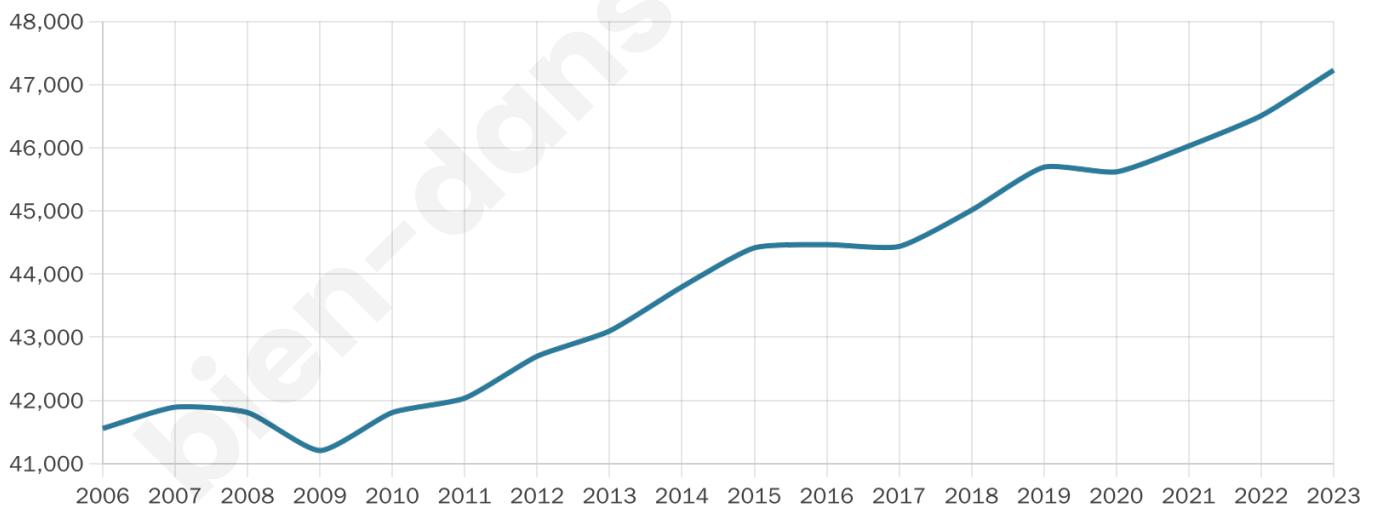

Statistiques sur la population

Nombre d'habitants

47 228

Age moyen

37 ans

Pop active

46.8%

Taux chômage

9.4%

Pop densité

6 747 h/km²

Revenu moyen

21 750 €/an

Evolution du nombre d'habitants

Sources : Institut national de la statistique et des études économiques (insee) selon Les dernières parutions officielles de 2024 portant sur les années 2020, 2021 et 2022.

Tranche d'âge

Activité professionnelle

Niveau de diplôme

Composition des ménages

Profils électoraux

Premier tour

	Jean-Luc MÉLENCHON	35.32 %
	Emmanuel MACRON	22.69 %
	Marine LE PEN	19.45 %
	Éric ZEMMOUR	7.59 %
	Valérie PÉCRESSÉ	3.95 %
	Yannick JADOT	3.08 %
	Fabien ROUSSEL	2.03 %
	Nicolas DUPONT- AIGNAN	1.85 %
	Jean LASSALLE	1.74 %
	Anne HIDALGO	1.12 %
	Philippe POUTOU	0.66 %
	Nathalie ARTHAUD	0.52 %