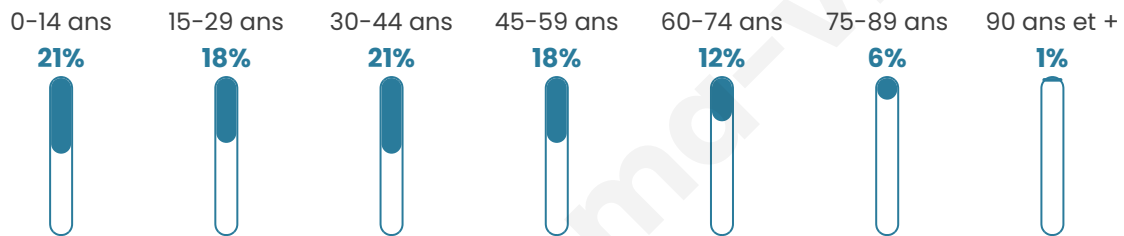

Statistiques sur la population

Nombre d'habitants

47 228

Age moyen

37 ans

Pop active

46.8%

Taux chômage

9.4%

Pop densité

6 747 h/km²

Revenu moyen

21 750 €/an

Evolution du nombre d'habitants

Sources : Institut national de la statistique et des études économiques (insee) selon Les dernières parutions officielles de 2024 portant sur les années 2020, 2021 et 2022.

Tranche d'âge

Activité professionnelle

Niveau de diplôme

Composition des ménages

Profils électoraux

Premier tour

	Jean-Luc MÉLENCHON	35.32 %
	Emmanuel MACRON	22.69 %
	Marine LE PEN	19.45 %
	Éric ZEMMOUR	7.59 %
	Valérie PÉCRESSÉ	3.95 %
	Yannick JADOT	3.08 %
	Fabien ROUSSEL	2.03 %
	Nicolas DUPONT- AIGNAN	1.85 %
	Jean LASSALLE	1.74 %
	Anne HIDALGO	1.12 %
	Philippe POUTOU	0.66 %
	Nathalie ARTHAUD	0.52 %

22 252 inscrits

Participation : 72.83%

Votes blancs : 1.57%

Votes nuls : 0.44%

Second tour

	Emmanuel MACRON	63,06 %
	Marine LE PEN	36,94 %

22 267 inscrits

Participation : 65.77%