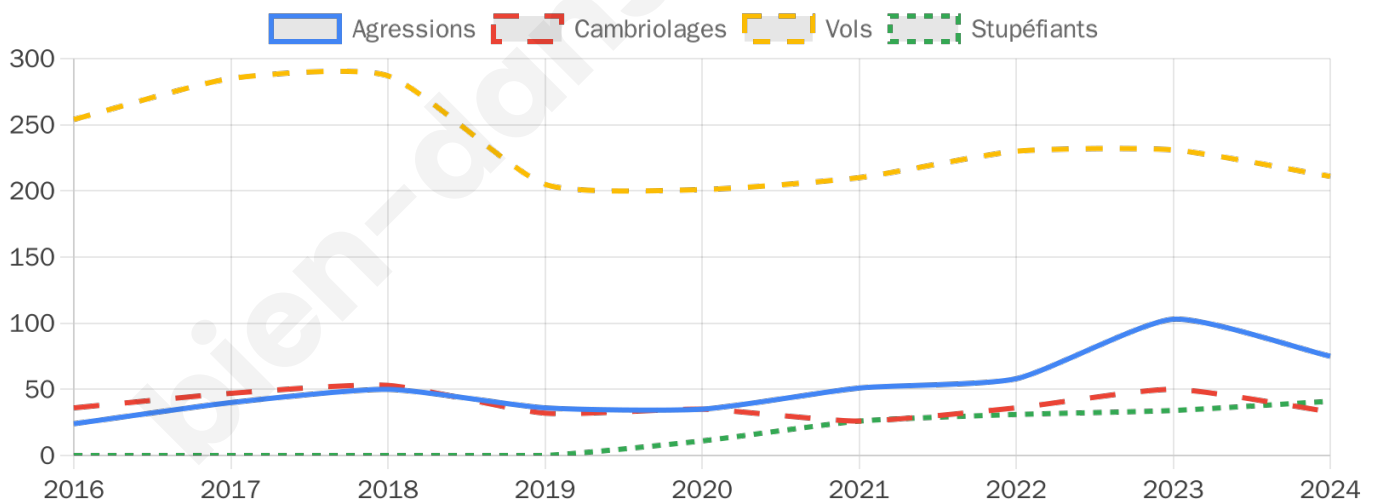

7 166 inscrits

Participation : 73.46%

Votes blancs : 1.56%

Votes nuls : 0.87%

Second tour

	Emmanuel MACRON	46,22 %
	Marine LE PEN	53,78 %

7 164 inscrits

Participation : 71.68%

Votes blancs : 5.92%

Votes nuls : 2.65%

Sécurité

Agressions physiques / sexuelles

75

Cambriolages

33

Vols / dégradations

211

Stupéfiants

41

Evolution du nombre d'infractions

Pour comparer

(en proportion du nombre d'habitants)

Sources : Bases statistiques communale, départementale et régionale de la délinquance enregistrée par la police et la gendarmerie nationales selon les dernières parutions officielles de 2025 portant sur l'année 2024 ([data.gouv](https://data.gouv.fr)).