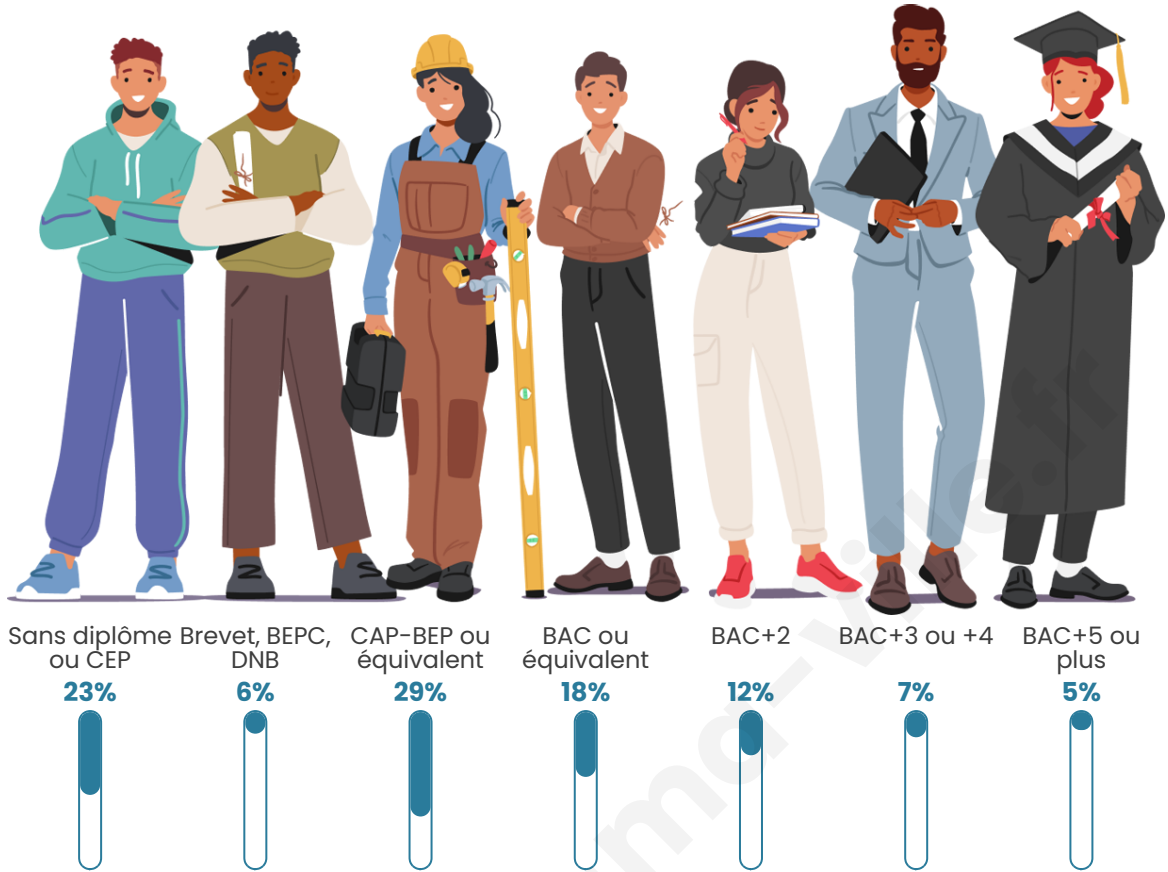

Tranche d'âge

Activité professionnelle

Niveau de diplôme

Composition des ménages

Profils électoraux

Premier tour

	Marine LE PEN	33.78 %
	Emmanuel MACRON	23.38 %
	Jean-Luc MÉLENCHON	17.39 %
	Éric ZEMMOUR	6.48 %
	Yannick JADOT	4.15 %
	Valérie PÉCRESSE	3.41 %
	Jean LASSALLE	3.25 %
	Nicolas DUPONT-AIGNAN	2.90 %
	Fabien ROUSSEL	2.04 %
	Anne HIDALGO	1.93 %
	Nathalie ARTHAUD	0.68 %
	Philippe POUTOU	0.60 %