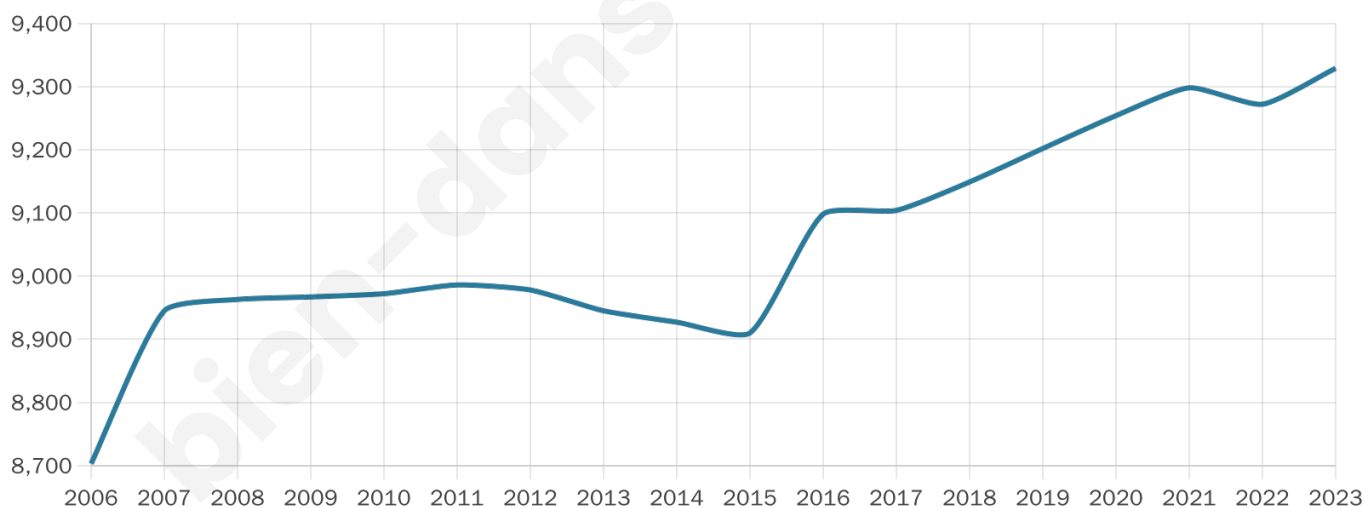

9 329

Age moyen

42 ans

Pop active

46.9%

Taux chômage

8.6%

Pop densité

239 h/km²

Revenu moyen

22 630 €/an

Evolution du nombre d'habitants

Sources : Institut national de la statistique et des études économiques (insee) selon Les dernières parutions officielles de 2024 portant sur les années 2020, 2021 et 2022.