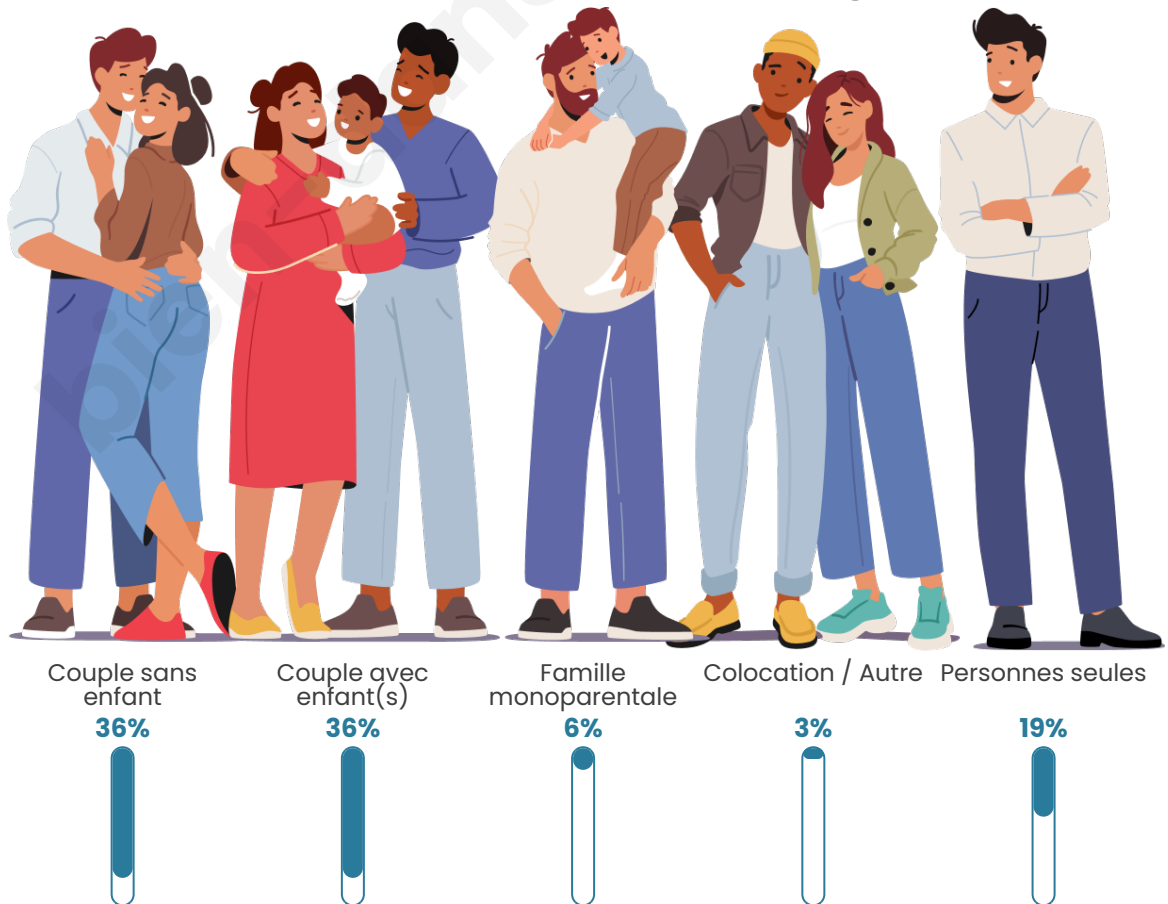

Tranche d'âge

Activité professionnelle

Niveau de diplôme

Composition des ménages

Profils électoraux

Premier tour

	Marine LE PEN	33.78 %
	Emmanuel MACRON	23.38 %
	Jean-Luc MÉLENCHON	17.39 %
	Éric ZEMMOUR	6.48 %
	Yannick JADOT	4.15 %
	Valérie PÉCRESSE	3.41 %
	Jean LASSALLE	3.25 %
	Nicolas DUPONT-AIGNAN	2.90 %
	Fabien ROUSSEL	2.04 %
	Anne HIDALGO	1.93 %
	Nathalie ARTHAUD	0.68 %
	Philippe POUTOU	0.60 %