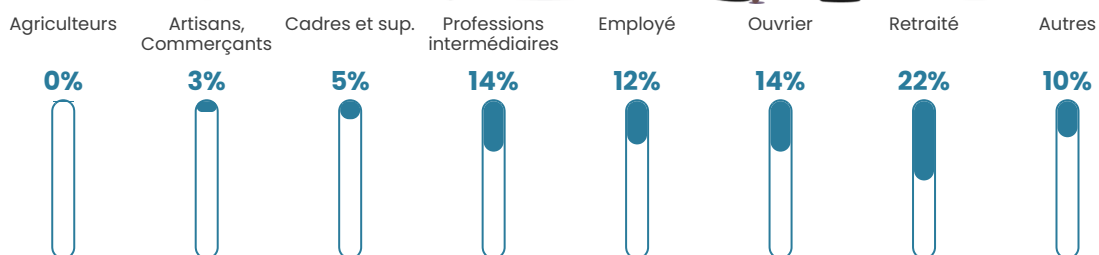

239 h/km²

Revenu moyen

22 630 €/an

Evolution du nombre d'habitants

Sources : Institut national de la statistique et des études économiques (insee) selon Les dernières parutions officielles de 2024 portant sur les années 2020, 2021 et 2022.

Tranche d'âge

Activité professionnelle

Niveau de diplôme

Composition des ménages

Profils électoraux

Premier tour

	Marine LE PEN	33.78 %
	Emmanuel MACRON	23.38 %
	Jean-Luc MÉLENCHON	17.39 %
	Éric ZEMMOUR	6.48 %
	Yannick JADOT	4.15 %
	Valérie PÉCRESSE	3.41 %
	Jean LASSALLE	3.25 %
	Nicolas DUPONT-AIGNAN	2.90 %
	Fabien ROUSSEL	2.04 %
	Anne HIDALGO	1.93 %
	Nathalie ARTHAUD	0.68 %
	Philippe POUTOU	0.60 %