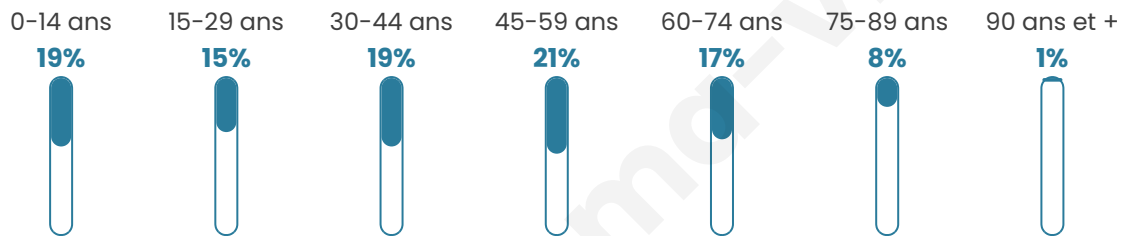

9 329

Age moyen

42 ans

Pop active

46.9%

Taux chômage

8.6%

Pop densité

239 h/km²

Revenu moyen

22 630 €/an

Evolution du nombre d'habitants

Sources : Institut national de la statistique et des études économiques (insee) selon Les dernières parutions officielles de 2024 portant sur les années 2020, 2021 et 2022.

Tranche d'âge

Activité professionnelle

Niveau de diplôme

Composition des ménages

Profils électoraux

Premier tour

	Marine LE PEN	33.78 %
	Emmanuel MACRON	23.38 %
	Jean-Luc MÉLENCHON	17.39 %
	Éric ZEMMOUR	6.48 %
	Yannick JADOT	4.15 %
	Valérie PÉCRESSE	3.41 %
	Jean LASSALLE	3.25 %
	Nicolas DUPONT-AIGNAN	2.90 %
	Fabien ROUSSEL	2.04 %
	Anne HIDALGO	1.93 %
	Nathalie ARTHAUD	0.68 %
	Philippe POUTOU	0.60 %

7 166 inscrits

Participation : 73.46%

Votes blancs : 1.56%

Votes nuls : 0.87%

Second tour

	Emmanuel MACRON	46,22 %
	Marine LE PEN	53,78 %

7 164 inscrits

Participation : 71.68%