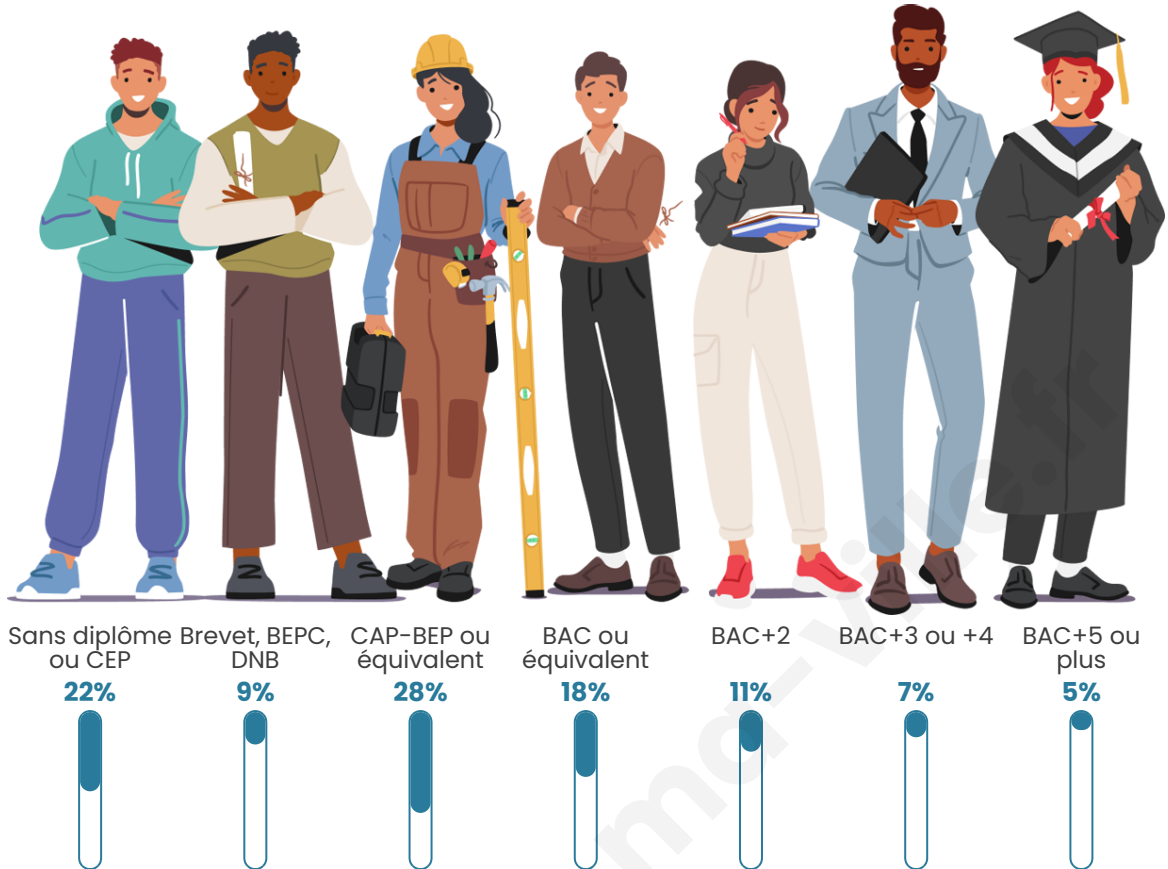

Version web

Ville de La Livinière

Présenté par

BIEN dans
ma **VILLE** 

Sommaire

Situation géographique	3
Statistiques sur la population	4
Evolution du nombre d'habitants	4
Tranche d'âge	5
0-14 ans	5
15-29 ans	5
30-44 ans	5
45-59 ans	5
60-74 ans	5
75-89 ans	5
90 ans et +	5
Activité professionnelle	5
Agriculteurs	5
Artisans, Commerçants	5
Cadres et sup.	5
Professions intermédiaires	5
Employé	5
Ouvrier	5
Retraité	5
Autres	5
Niveau de diplôme	6
Sans diplôme ou CEP	6
Brevet, BEPC, DNB	6
CAP-BEP ou équivalent	6
BAC ou équivalent	6
BAC+2	6
BAC+3 ou +4	6
BAC+5 ou plus	6
Composition des ménages	6
Couple sans enfant	6
Couple avec enfant(s)	6
Famille monoparentale	6
Colocation / Autre	6
Personnes seules	6
Profils électoraux	7
Premier tour	7
Sécurité	8
Evolution du nombre d'infractions	8
Pour comparer	9
Services à la population	10
Commerce	10
Éducation	10
Villes autour de La Livinière	12

Tranche d'âge

Activité professionnelle

Niveau de diplôme

Composition des ménages

Profils électoraux

Premier tour

	Emmanuel MACRON	25.52 %
	Marine LE PEN	24.83 %
	Jean-Luc MÉLENCHON	17.59 %
	Éric ZEMMOUR	10.00 %
	Jean LASSALLE	7.93 %
	Yannick JADOT	3.45 %
	Nicolas DUPONT-AIGNAN	2.76 %
	Valérie PÉCRESE	2.41 %
	Anne HIDALGO	1.72 %
	Philippe POUTOU	1.72 %
	Fabien ROUSSEL	1.38 %
	Nathalie ARTHAUD	0.69 %