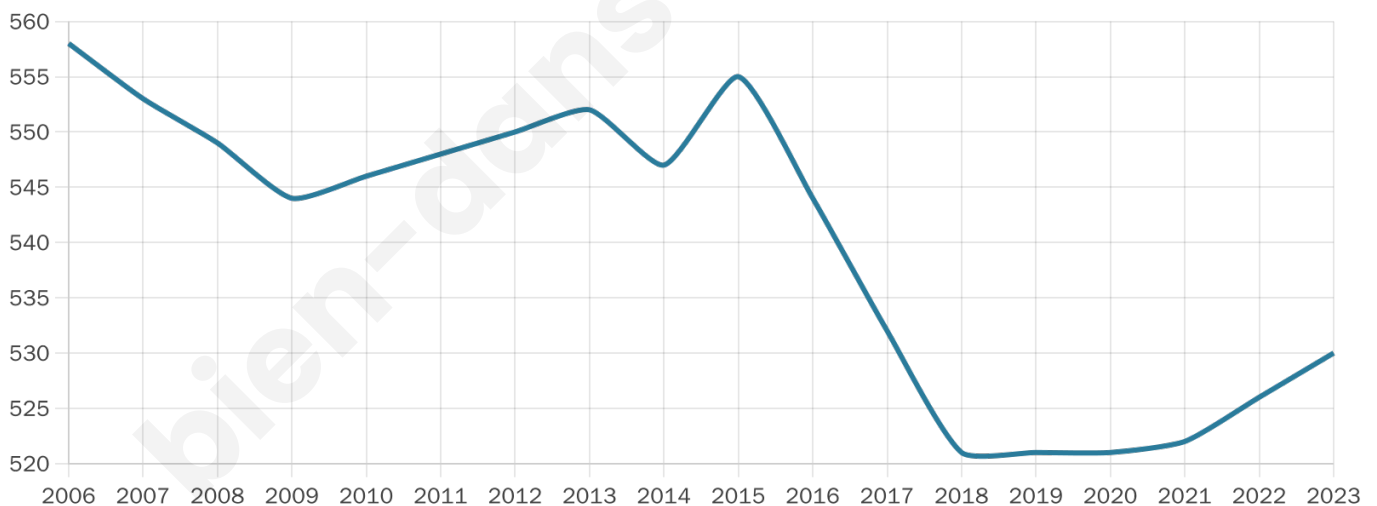

Version web

Ville de La Livinière

Présenté par

BIEN dans
ma **VILLE** 

Sommaire

Situation géographique	3
Statistiques sur la population	4
Evolution du nombre d'habitants	4
Tranche d'âge	5
0-14 ans	5
15-29 ans	5
30-44 ans	5
45-59 ans	5
60-74 ans	5
75-89 ans	5
90 ans et +	5
Activité professionnelle	5
Agriculteurs	5
Artisans, Commerçants	5
Cadres et sup.	5
Professions intermédiaires	5
Employé	5
Ouvrier	5
Retraité	5
Autres	5
Niveau de diplôme	6
Sans diplôme ou CEP	6
Brevet, BEPC, DNB	6
CAP-BEP ou équivalent	6
BAC ou équivalent	6
BAC+2	6
BAC+3 ou +4	6
BAC+5 ou plus	6
Composition des ménages	6
Couple sans enfant	6
Couple avec enfant(s)	6
Famille monoparentale	6
Colocation / Autre	6
Personnes seules	6
Profils électoraux	7
Premier tour	7
Sécurité	8
Evolution du nombre d'infractions	8
Pour comparer	9
Services à la population	10
Commerce	10
Éducation	10
Villes autour de La Livinière	12

47 ans

Pop active

37.5%

Taux chômage

11.2%

Pop densité

17 h/km²

Revenu moyen

18 790 €/an

Evolution du nombre d'habitants

Sources : Institut national de la statistique et des études économiques (insee) selon Les dernières parutions officielles de 2024 portant sur les années 2020, 2021 et 2022.