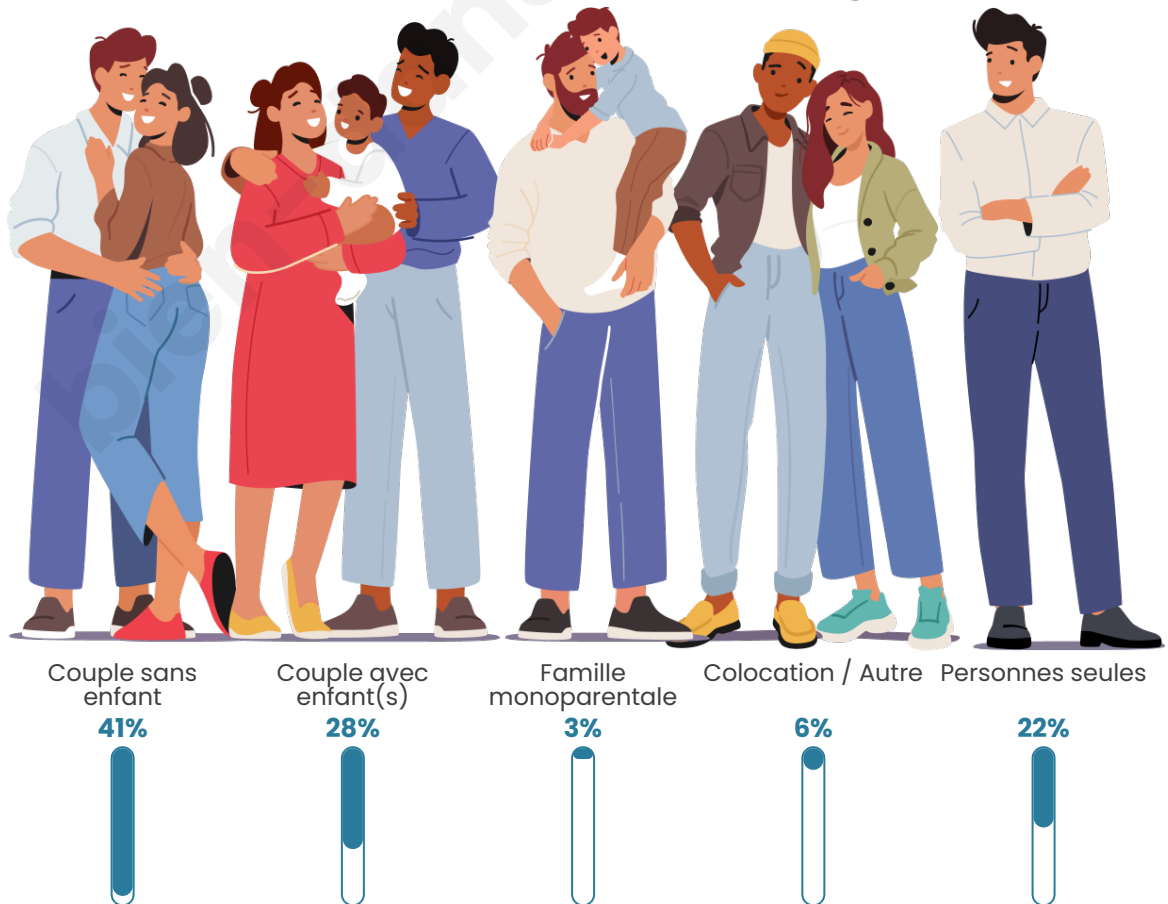

Tranche d'âge

Activité professionnelle

Niveau de diplôme

Composition des ménages

Profils électoraux

Premier tour

	Emmanuel MACRON	25.52 %
	Marine LE PEN	24.83 %
	Jean-Luc MÉLENCHON	17.59 %
	Éric ZEMMOUR	10.00 %
	Jean LASSALLE	7.93 %
	Yannick JADOT	3.45 %
	Nicolas DUPONT-AIGNAN	2.76 %
	Valérie PÉCRESE	2.41 %
	Anne HIDALGO	1.72 %
	Philippe POUTOU	1.72 %
	Fabien ROUSSEL	1.38 %
	Nathalie ARTHAUD	0.69 %