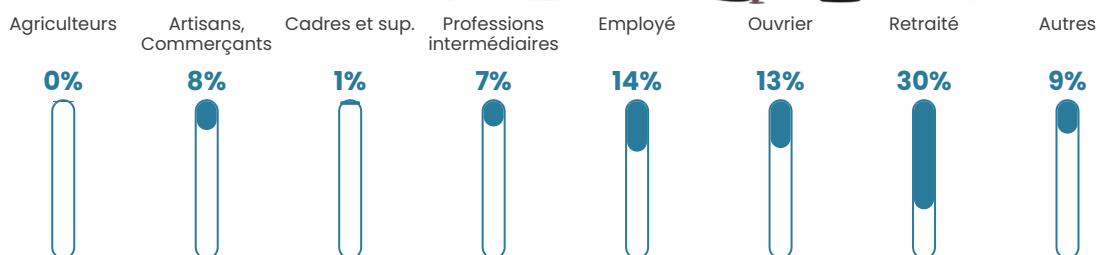

47 ans

Pop active

37.5%

Taux chômage

11.2%

Pop densité

17 h/km²

Revenu moyen

18 790 €/an

Evolution du nombre d'habitants

Sources : Institut national de la statistique et des études économiques (insee) selon Les dernières parutions officielles de 2024 portant sur les années 2020, 2021 et 2022.

Tranche d'âge

Activité professionnelle

Niveau de diplôme

Composition des ménages

Profils électoraux

Premier tour

	Emmanuel MACRON	25.52 %
	Marine LE PEN	24.83 %
	Jean-Luc MÉLENCHON	17.59 %
	Éric ZEMMOUR	10.00 %
	Jean LASSALLE	7.93 %
	Yannick JADOT	3.45 %
	Nicolas DUPONT-AIGNAN	2.76 %
	Valérie PÉCRESE	2.41 %
	Anne HIDALGO	1.72 %
	Philippe POUTOU	1.72 %
	Fabien ROUSSEL	1.38 %
	Nathalie ARTHAUD	0.69 %