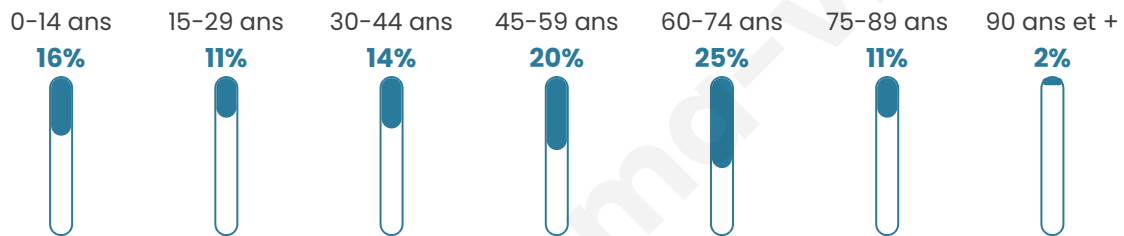

Version web

Ville de La Livinière

Présenté par

BIEN dans
ma **VILLE** 

Sommaire

Situation géographique	3
Statistiques sur la population	4
Evolution du nombre d'habitants	4
Tranche d'âge	5
0-14 ans	5
15-29 ans	5
30-44 ans	5
45-59 ans	5
60-74 ans	5
75-89 ans	5
90 ans et +	5
Activité professionnelle	5
Agriculteurs	5
Artisans, Commerçants	5
Cadres et sup.	5
Professions intermédiaires	5
Employé	5
Ouvrier	5
Retraité	5
Autres	5
Niveau de diplôme	6
Sans diplôme ou CEP	6
Brevet, BEPC, DNB	6
CAP-BEP ou équivalent	6
BAC ou équivalent	6
BAC+2	6
BAC+3 ou +4	6
BAC+5 ou plus	6
Composition des ménages	6
Couple sans enfant	6
Couple avec enfant(s)	6
Famille monoparentale	6
Colocation / Autre	6
Personnes seules	6
Profils électoraux	7
Premier tour	7
Sécurité	8
Evolution du nombre d'infractions	8
Pour comparer	9
Services à la population	10
Commerce	10
Éducation	10
Villes autour de La Livinière	12

47 ans

Pop active

37.5%

Taux chômage

11.2%

Pop densité

17 h/km²

Revenu moyen

Tranche d'âge

Activité professionnelle

Niveau de diplôme

Composition des ménages

Profils électoraux

Premier tour

	Emmanuel MACRON	25.52 %
	Marine LE PEN	24.83 %
	Jean-Luc MÉLENCHON	17.59 %
	Éric ZEMMOUR	10.00 %
	Jean LASSALLE	7.93 %
	Yannick JADOT	3.45 %
	Nicolas DUPONT-AIGNAN	2.76 %
	Valérie PÉCRESE	2.41 %
	Anne HIDALGO	1.72 %
	Philippe POUTOU	1.72 %
	Fabien ROUSSEL	1.38 %
	Nathalie ARTHAUD	0.69 %