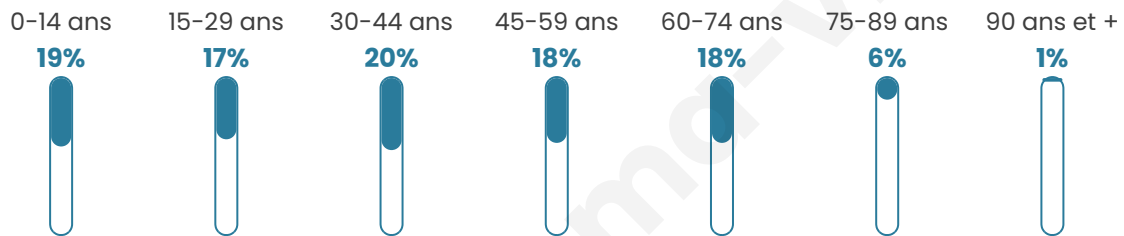

Age moyen

40 ans

Pop active

45.2%

Taux chômage

3.7%

Pop densité

65 h/km²

Revenu moyen

33 270 €/an

Evolution du nombre d'habitants

Sources : Institut national de la statistique et des études économiques (insee) selon Les dernières parutions officielles de 2024 portant sur les années 2020, 2021 et 2022.

Tranche d'âge

Activité professionnelle

Niveau de diplôme

Composition des ménages

Profils électoraux

Premier tour

	Emmanuel MACRON	38.57 %
	Marine LE PEN	25.56 %
	Éric ZEMMOUR	10.76 %
	Jean-Luc MÉLENCHON	9.87 %
	Valérie PÉCRESSÉ	5.38 %
	Yannick JADOT	2.69 %
	Jean LASSALLE	2.24 %
	Fabien ROUSSEL	1.35 %
	Anne HIDALGO	1.35 %
	Nicolas DUPONT- AIGNAN	1.35 %
	Nathalie ARTHAUD	0.45 %
	Philippe POUTOU	0.45 %

279 inscrits

Participation : 80.65%

Votes blancs : 0.89%

Votes nuls : 0.00%

Second tour

	Emmanuel MACRON	56,76 %
	Marine LE PEN	43,24 %

279 inscrits

Participation : 84.23%