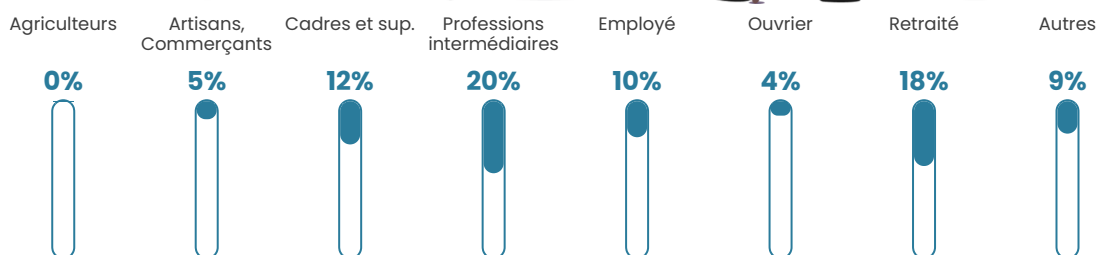

Revenu moyen

33 270 €/an

Evolution du nombre d'habitants

Sources : Institut national de la statistique et des études économiques (insee) selon Les dernières parutions officielles de 2024 portant sur les années 2020, 2021 et 2022.

Tranche d'âge

Activité professionnelle

Niveau de diplôme

Composition des ménages

Profils électoraux

Premier tour

	Emmanuel MACRON	38.57 %
	Marine LE PEN	25.56 %
	Éric ZEMMOUR	10.76 %
	Jean-Luc MÉLENCHON	9.87 %
	Valérie PÉCRESSÉ	5.38 %
	Yannick JADOT	2.69 %
	Jean LASSALLE	2.24 %
	Fabien ROUSSEL	1.35 %
	Anne HIDALGO	1.35 %
	Nicolas DUPONT- AIGNAN	1.35 %
	Nathalie ARTHAUD	0.45 %
	Philippe POUTOU	0.45 %