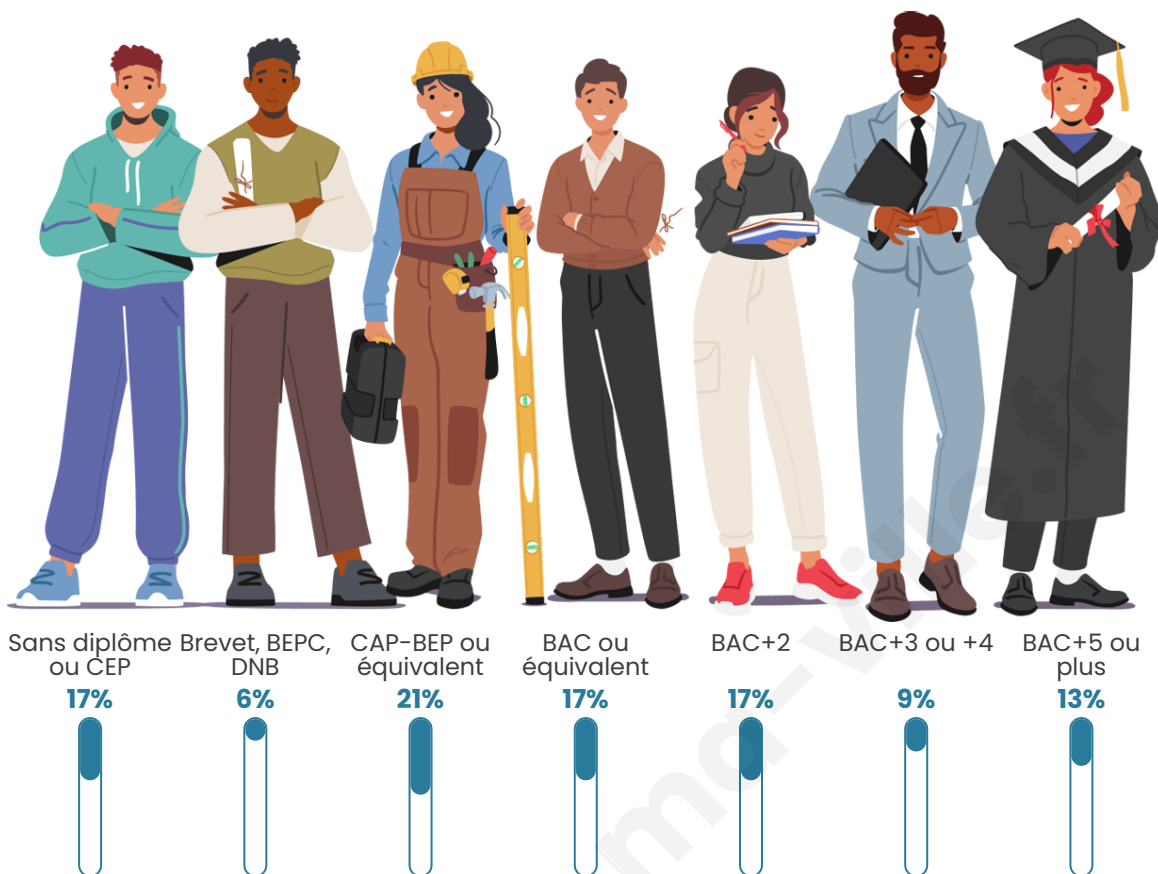

Age moyen

40 ans

Pop active

45.2%

Taux chômage

3.7%

Pop densité

65 h/km²

Tranche d'âge

Activité professionnelle

Niveau de diplôme

Composition des ménages

Profils électoraux

Premier tour

	Emmanuel MACRON	38.57 %
	Marine LE PEN	25.56 %
	Éric ZEMMOUR	10.76 %
	Jean-Luc MÉLENCHON	9.87 %
	Valérie PÉCRESSÉ	5.38 %
	Yannick JADOT	2.69 %
	Jean LASSALLE	2.24 %
	Fabien ROUSSEL	1.35 %
	Anne HIDALGO	1.35 %
	Nicolas DUPONT- AIGNAN	1.35 %
	Nathalie ARTHAUD	0.45 %
	Philippe POUTOU	0.45 %