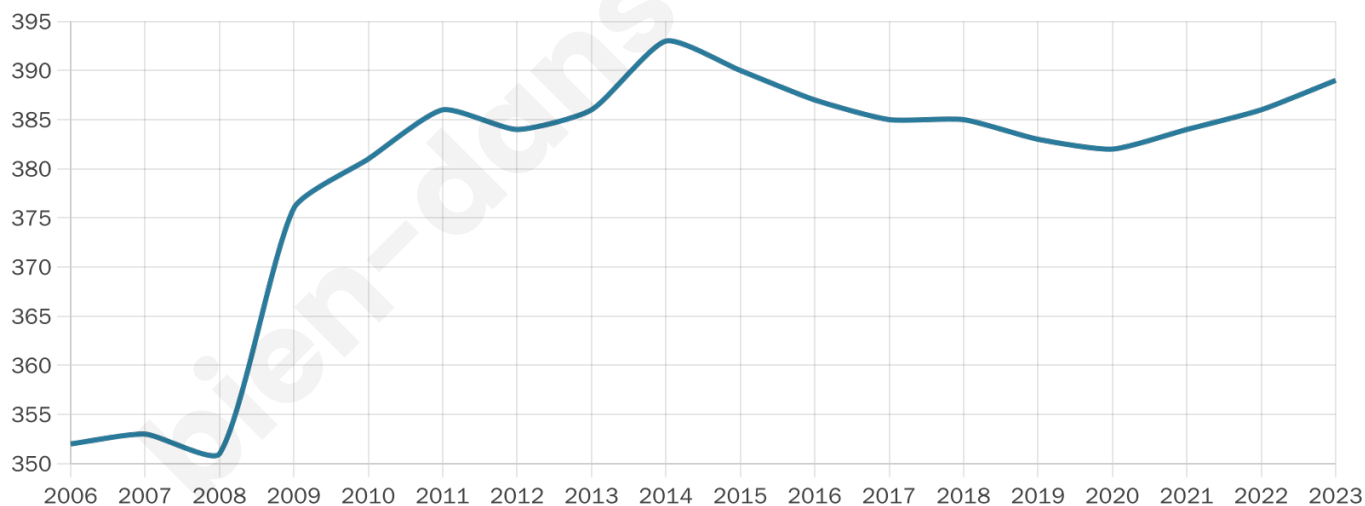

Version web

Ville de Livilliers

Présenté par

BIEN dans
ma **VILLE** 

Sommaire

Situation géographique	3
Statistiques sur la population	4
Evolution du nombre d'habitants	4
Tranche d'âge	5
0-14 ans	5
15-29 ans	5
30-44 ans	5
45-59 ans	5
60-74 ans	5
75-89 ans	5
90 ans et +	5
Activité professionnelle	5
Agriculteurs	5
Artisans, Commerçants	5
Cadres et sup.	5
Professions intermédiaires	5
Employé	5
Ouvrier	5
Retraité	5
Autres	5
Niveau de diplôme	6
Sans diplôme ou CEP	6
Brevet, BEPC, DNB	6
CAP-BEP ou équivalent	6
BAC ou équivalent	6
BAC+2	6
BAC+3 ou +4	6
BAC+5 ou plus	6
Composition des ménages	6
Couple sans enfant	6
Couple avec enfant(s)	6
Famille monoparentale	6
Colocation / Autre	6
Personnes seules	6
Profil électoraux	7
Premier tour	7
Sécurité	8
Evolution du nombre d'infractions	8
Pour comparer	9
Services à la population	10
Commerce	10
Éducation	10
Villes autour de Livilliers	11
Avis sur la ville de Livilliers	12
Moyenne par critère	12
Villes autour de Livilliers	12
Répartition des avis par note	12
Répartition des avis par note	12

Age moyen

40 ans

Pop active

45.2%

Taux chômage

3.7%

Pop densité

65 h/km²

Revenu moyen

33 270 €/an

Evolution du nombre d'habitants

Sources : Institut national de la statistique et des études économiques (insee) selon Les dernières parutions officielles de 2024 portant sur les années 2020, 2021 et 2022.