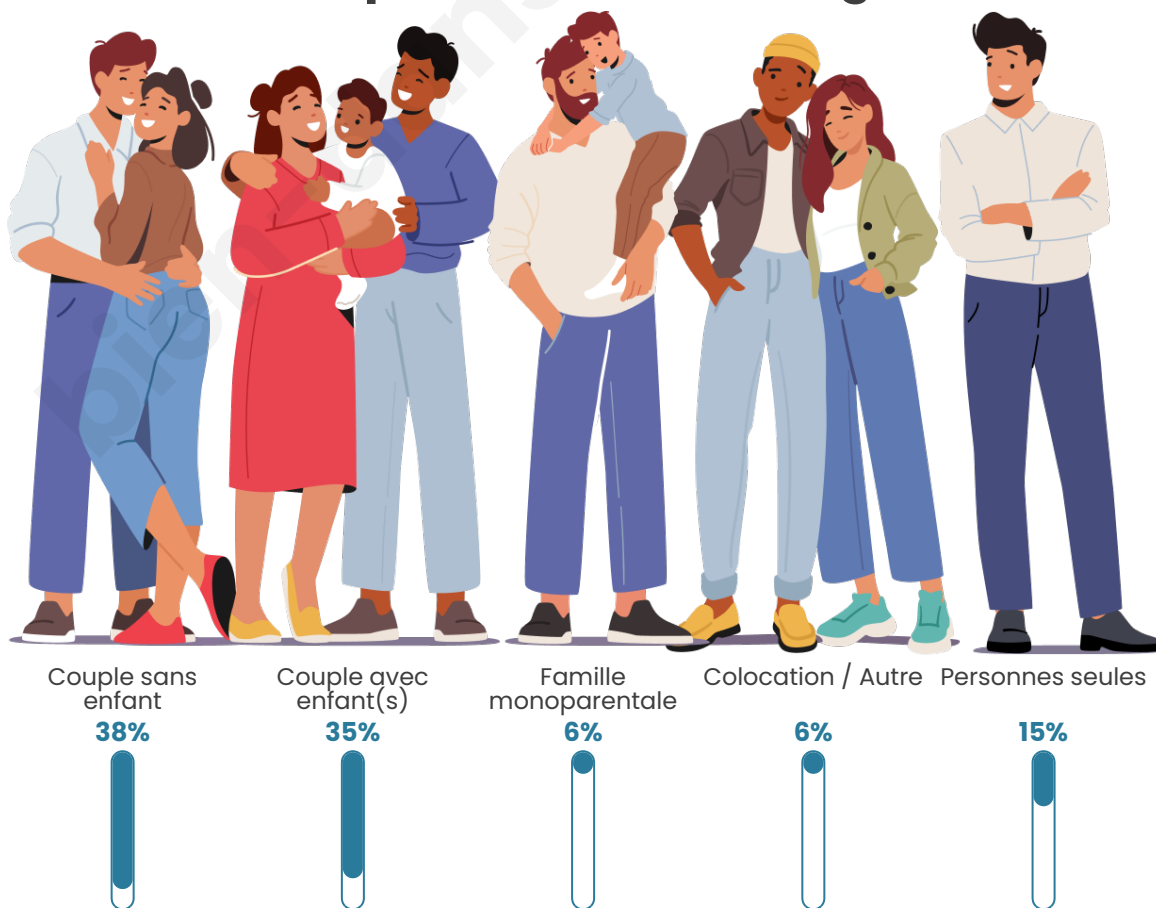

Tranche d'âge

Activité professionnelle

Niveau de diplôme

Composition des ménages

Profils électoraux

Premier tour

	Emmanuel MACRON	38.57 %
	Marine LE PEN	25.56 %
	Éric ZEMMOUR	10.76 %
	Jean-Luc MÉLENCHON	9.87 %
	Valérie PÉCRESSÉ	5.38 %
	Yannick JADOT	2.69 %
	Jean LASSALLE	2.24 %
	Fabien ROUSSEL	1.35 %
	Anne HIDALGO	1.35 %
	Nicolas DUPONT- AIGNAN	1.35 %
	Nathalie ARTHAUD	0.45 %
	Philippe POUTOU	0.45 %