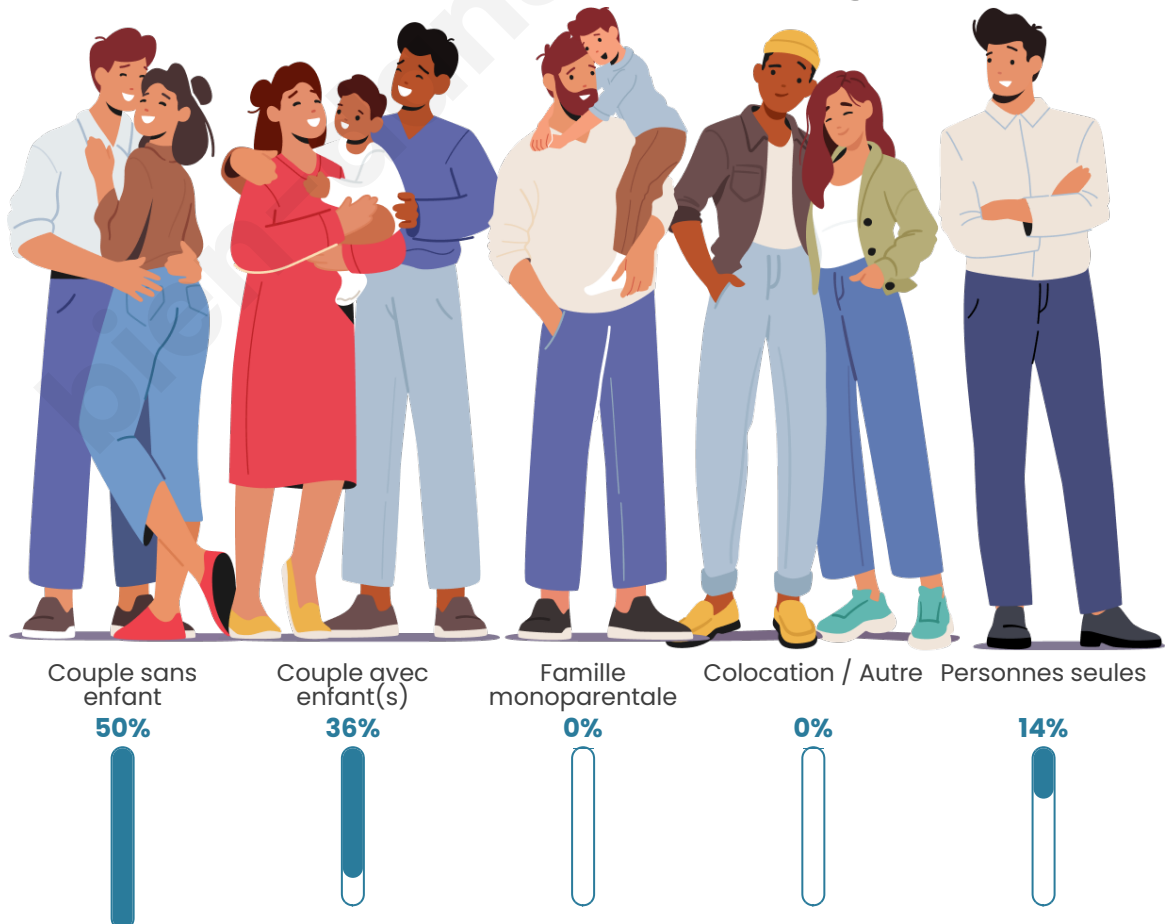

Tranche d'âge

Activité professionnelle

Niveau de diplôme

Composition des ménages

Profils électoraux

Premier tour

	Marine LE PEN	43.81 %
	Emmanuel MACRON	17.14 %
	Jean-Luc MÉLENCHON	17.14 %
	Éric ZEMMOUR	8.57 %
	Yannick JADOT	2.86 %
	Valérie PÉCRESE	2.86 %
	Nicolas DUPONT-AIGNAN	2.86 %
	Anne HIDALGO	1.90 %
	Nathalie ARTHAUD	0.95 %
	Fabien ROUSSEL	0.95 %
	Philippe POUTOU	0.95 %
	Jean LASSALLE	0.00 %