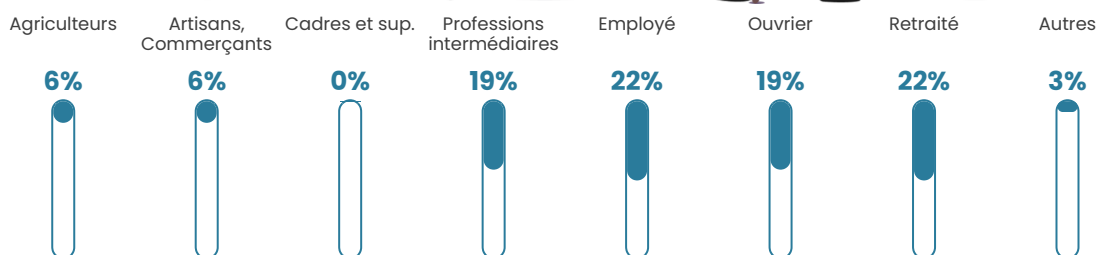

43 ans

Pop active

52.1%

Taux chômage

6%

Pop densité

54 h/km²

Revenu moyen

24 570 €/an

Evolution du nombre d'habitants

Sources : Institut national de la statistique et des études économiques (insee) selon Les dernières parutions officielles de 2024 portant sur les années 2020, 2021 et 2022.

Tranche d'âge

Activité professionnelle

Niveau de diplôme

Composition des ménages

Profils électoraux

Premier tour

	Marine LE PEN	43.81 %
	Emmanuel MACRON	17.14 %
	Jean-Luc MÉLENCHON	17.14 %
	Éric ZEMMOUR	8.57 %
	Yannick JADOT	2.86 %
	Valérie PÉCRESE	2.86 %
	Nicolas DUPONT-AIGNAN	2.86 %
	Anne HIDALGO	1.90 %
	Nathalie ARTHAUD	0.95 %
	Fabien ROUSSEL	0.95 %
	Philippe POUTOU	0.95 %
	Jean LASSALLE	0.00 %