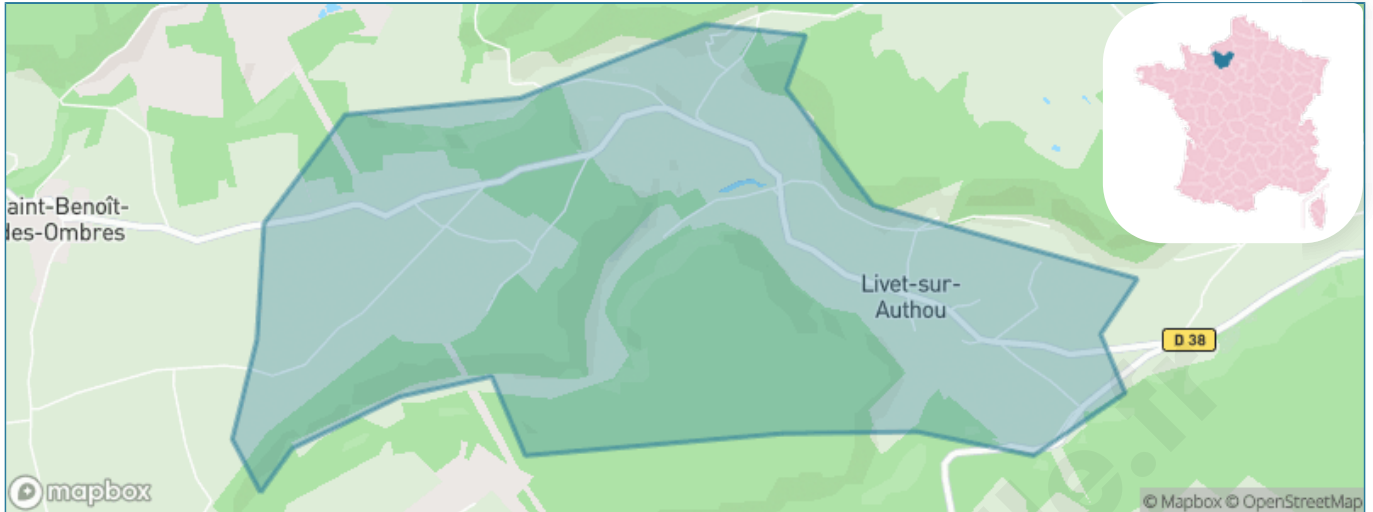

Version web

Ville de Livet-sur-Authou

Présenté par

BIEN dans
ma **VILLE** 

Sommaire

Situation géographique	3
Statistiques sur la population	4
Evolution du nombre d'habitants	4
Tranche d'âge	5
0-14 ans	5
15-29 ans	5
30-44 ans	5
45-59 ans	5
60-74 ans	5
75-89 ans	5
90 ans et +	5
Activité professionnelle	5
Agriculteurs	5
Artisans, Commerçants	5
Cadres et sup.	5
Professions intermédiaires	5
Employé	5
Ouvrier	5
Retraité	5
Autres	5
Niveau de diplôme	6
Sans diplôme ou CEP	6
Brevet, BEPC, DNB	6
CAP-BEP ou équivalent	6
BAC ou équivalent	6
BAC+2	6
BAC+3 ou +4	6
BAC+5 ou plus	6
Composition des ménages	6
Couple sans enfant	6
Couple avec enfant(s)	6
Famille monoparentale	6
Colocation / Autre	6
Personnes seules	6
Profils électoraux	7
Premier tour	7
Sécurité	8
Evolution du nombre d'infractions	8
Pour comparer	9
Services à la population	10
Commerce	10
Éducation	10
Villes autour de Livet-sur-Authou	11

Situation géographique

i Informations clés

- **Région** : Normandie
- **Département** : Eure
- **Code postal** : 27800
- **Superficie** : 3 km²

Statistiques sur la population

Nombre d'habitants

163

Age moyen