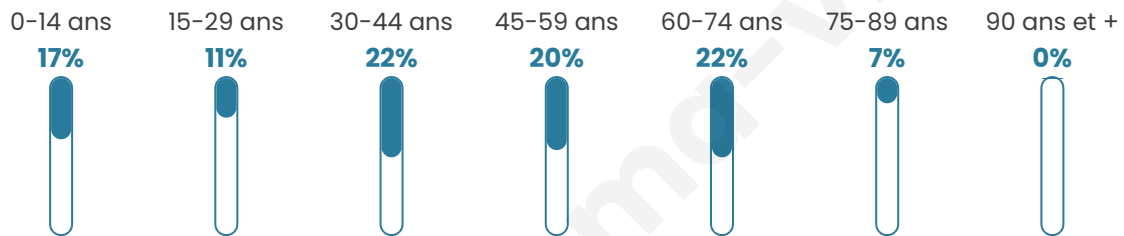

Situation géographique

i Informations clés

- **Région** : Normandie
- **Département** : Eure
- **Code postal** : 27800
- **Superficie** : 3 km²

Statistiques sur la population

Nombre d'habitants

163

Age moyen

43 ans

Pop active

52.1%

Taux chômage

6%

Pop densité

54 h/km²

Revenu moyen

Tranche d'âge

Activité professionnelle

Niveau de diplôme

Composition des ménages

Profils électoraux

Premier tour

	Marine LE PEN	43.81 %
	Emmanuel MACRON	17.14 %
	Jean-Luc MÉLENCHON	17.14 %
	Éric ZEMMOUR	8.57 %
	Yannick JADOT	2.86 %
	Valérie PÉCRESE	2.86 %
	Nicolas DUPONT-AIGNAN	2.86 %
	Anne HIDALGO	1.90 %
	Nathalie ARTHAUD	0.95 %
	Fabien ROUSSEL	0.95 %
	Philippe POUTOU	0.95 %
	Jean LASSALLE	0.00 %