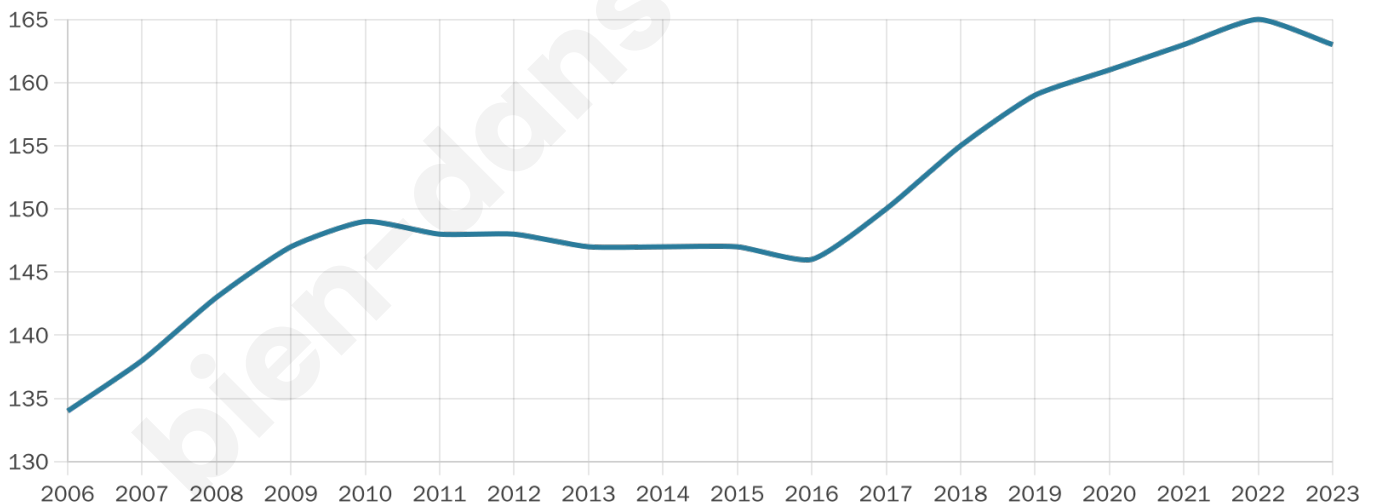

Situation géographique

i Informations clés

- **Région** : Normandie
- **Département** : Eure
- **Code postal** : 27800
- **Superficie** : 3 km²

Statistiques sur la population

Nombre d'habitants

163

Age moyen

43 ans

Pop active

52.1%

Taux chômage

6%

Pop densité

54 h/km²

Revenu moyen

24 570 €/an

Evolution du nombre d'habitants

Sources : Institut national de la statistique et des études économiques (insee) selon Les dernières parutions officielles de 2024 portant sur les années 2020, 2021 et 2022.