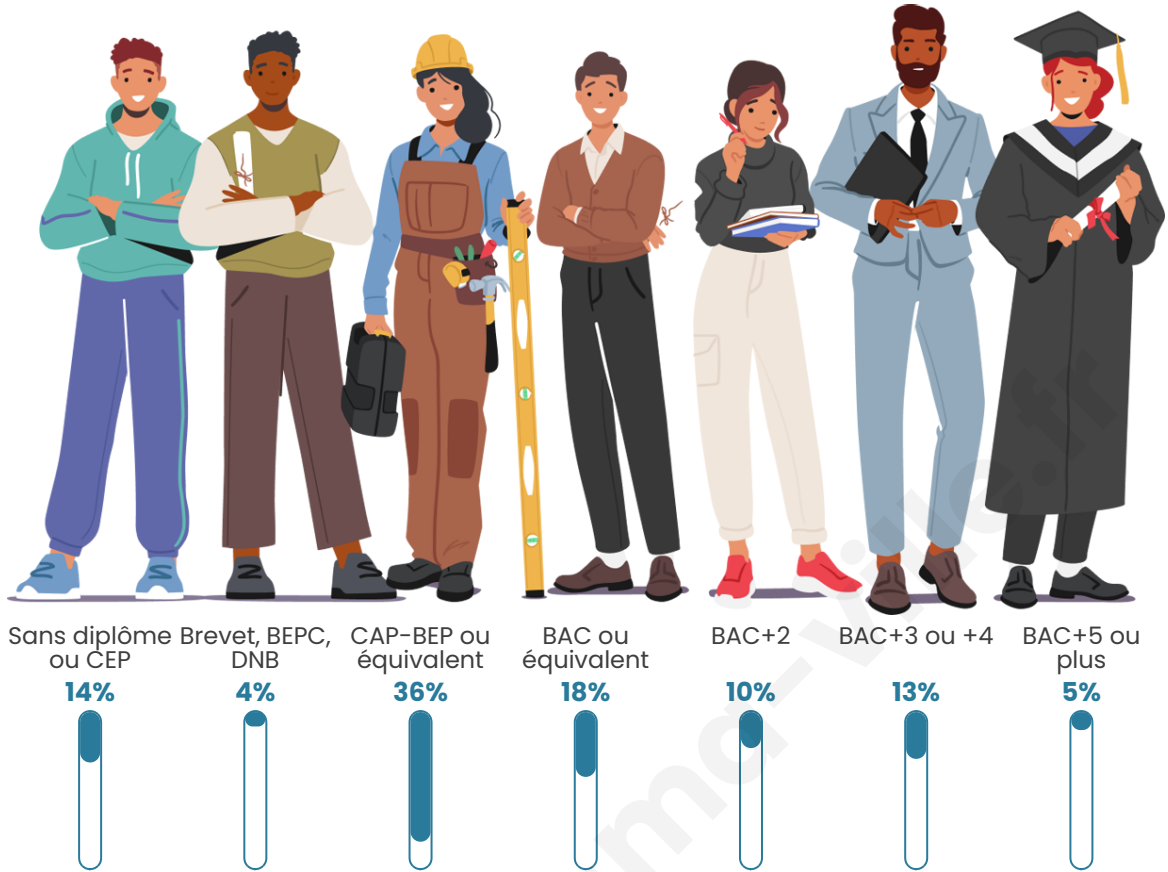

Tranche d'âge

Activité professionnelle

Niveau de diplôme

Composition des ménages

Profils électoraux

Premier tour

	Marine LE PEN	43.81 %
	Emmanuel MACRON	17.14 %
	Jean-Luc MÉLENCHON	17.14 %
	Éric ZEMMOUR	8.57 %
	Yannick JADOT	2.86 %
	Valérie PÉCRESE	2.86 %
	Nicolas DUPONT-AIGNAN	2.86 %
	Anne HIDALGO	1.90 %
	Nathalie ARTHAUD	0.95 %
	Fabien ROUSSEL	0.95 %
	Philippe POUTOU	0.95 %
	Jean LASSALLE	0.00 %