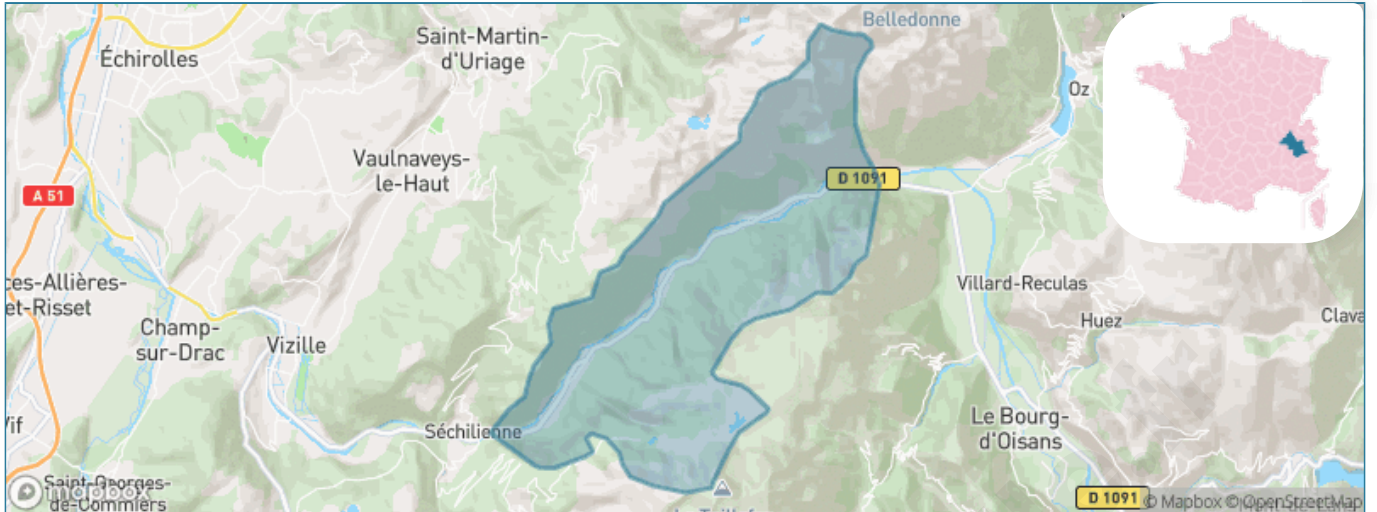

Version web

Ville de Livet-et-Gavet

Présenté par

BIEN dans
ma **VILLE** 

Sommaire

Situation géographique	3
Statistiques sur la population	4
Evolution du nombre d'habitants	4
Tranche d'âge	5
0-14 ans	5
15-29 ans	5
30-44 ans	5
45-59 ans	5
60-74 ans	5
75-89 ans	5
90 ans et +	5
Activité professionnelle	5
Agriculteurs	5
Artisans, Commerçants	5
Cadres et sup.	5
Professions intermédiaires	5
Employé	5
Ouvrier	5
Retraité	5
Autres	5
Niveau de diplôme	6
Sans diplôme ou CEP	6
Brevet, BEPC, DNB	6
CAP-BEP ou équivalent	6
BAC ou équivalent	6
BAC+2	6
BAC+3 ou +4	6
BAC+5 ou plus	6
Composition des ménages	6
Couple sans enfant	6
Couple avec enfant(s)	6
Famille monoparentale	6
Colocation / Autre	6
Personnes seules	6
Profils électoraux	7
Premier tour	7
Sécurité	8
Evolution du nombre d'infractions	8
Pour comparer	9
Services à la population	10
Commerce	10
Éducation	10
Villes autour de Livet-et-Gavet	12

Situation géographique

i Informations clés

- **Région** : Auvergne-Rhône-Alpes
- **Département** : Isère
- **Code postal** : 38220
- **Superficie** : 46 km²

Statistiques sur la population

Nombre d'habitants