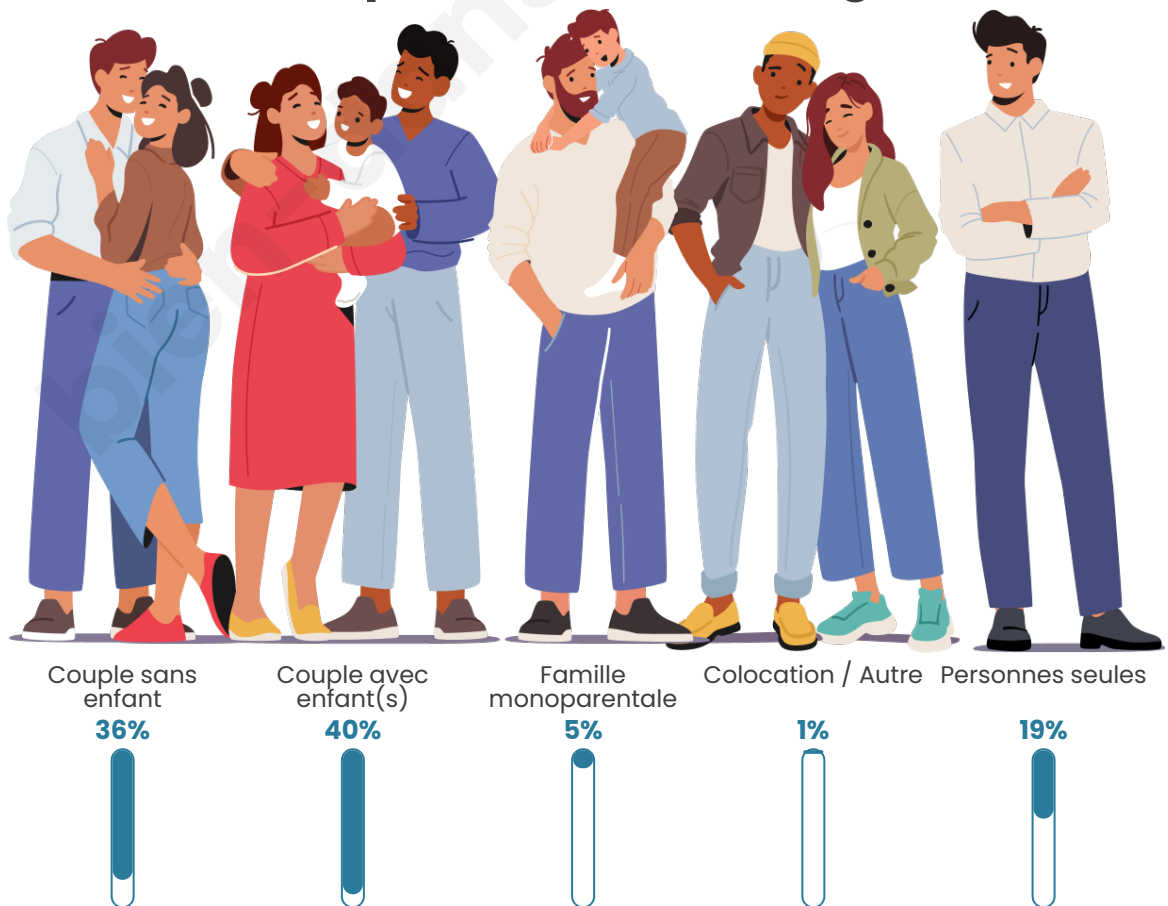

Tranche d'âge

Activité professionnelle

Niveau de diplôme

Composition des ménages

Profils électoraux

Premier tour

	Marine LE PEN	36.59 %
	Jean-Luc MÉLENCHON	32.68 %
	Emmanuel MACRON	13.82 %
	Éric ZEMMOUR	4.39 %
	Jean LASSALLE	3.09 %
	Valérie PÉCRESSE	2.93 %
	Fabien ROUSSEL	1.79 %
	Nicolas DUPONT-AIGNAN	1.79 %
	Anne HIDALGO	0.98 %
	Nathalie ARTHAUD	0.65 %
	Yannick JADOT	0.65 %
	Philippe POUTOU	0.65 %