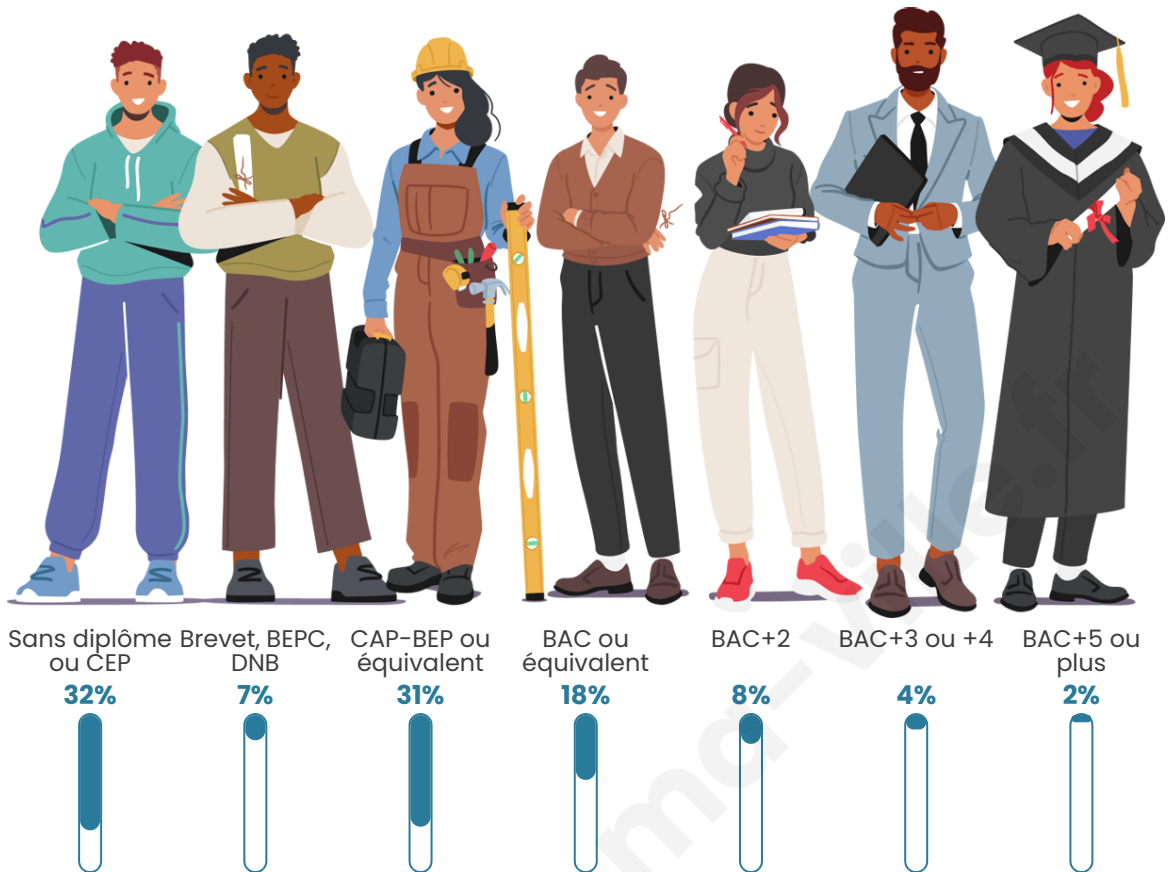

1 253

Age moyen

39 ans

Pop active

46%

Taux chômage

9.5%

Pop densité

Tranche d'âge

Activité professionnelle

Niveau de diplôme

Composition des ménages

Profils électoraux

Premier tour

	Marine LE PEN	36.59 %
	Jean-Luc MÉLENCHON	32.68 %
	Emmanuel MACRON	13.82 %
	Éric ZEMMOUR	4.39 %
	Jean LASSALLE	3.09 %
	Valérie PÉCRESSE	2.93 %
	Fabien ROUSSEL	1.79 %
	Nicolas DUPONT-AIGNAN	1.79 %
	Anne HIDALGO	0.98 %
	Nathalie ARTHAUD	0.65 %
	Yannick JADOT	0.65 %
	Philippe POUTOU	0.65 %