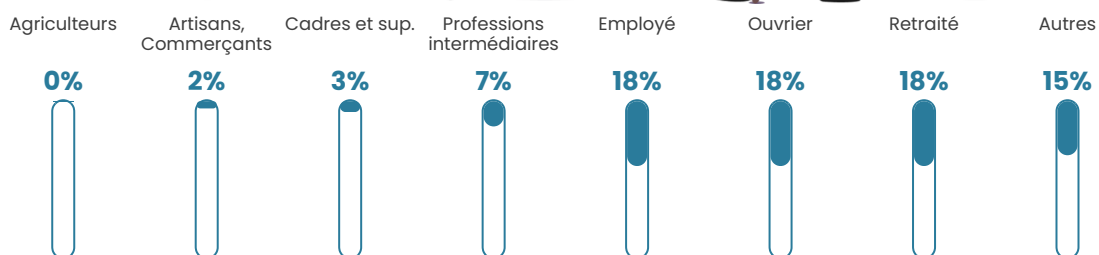

27 h/km²

Revenu moyen

21 330 €/an

Evolution du nombre d'habitants

Sources : Institut national de la statistique et des études économiques (insee) selon Les dernières parutions officielles de 2024 portant sur les années 2020, 2021 et 2022.

Tranche d'âge

Activité professionnelle

Niveau de diplôme

Composition des ménages

Profils électoraux

Premier tour

	Marine LE PEN	36.59 %
	Jean-Luc MÉLENCHON	32.68 %
	Emmanuel MACRON	13.82 %
	Éric ZEMMOUR	4.39 %
	Jean LASSALLE	3.09 %
	Valérie PÉCRESSE	2.93 %
	Fabien ROUSSEL	1.79 %
	Nicolas DUPONT-AIGNAN	1.79 %
	Anne HIDALGO	0.98 %
	Nathalie ARTHAUD	0.65 %
	Yannick JADOT	0.65 %
	Philippe POUTOU	0.65 %