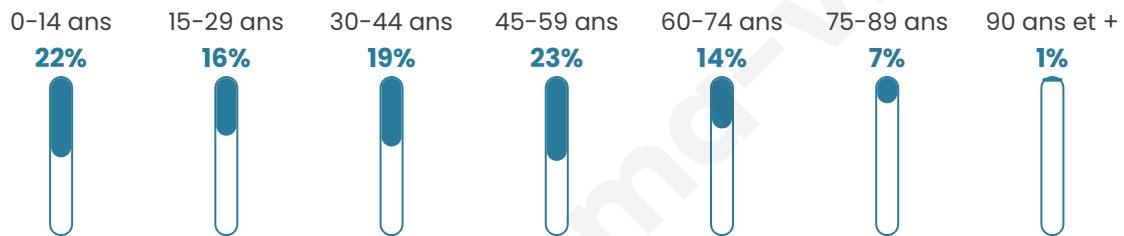

1 253

Age moyen

39 ans

Pop active

46%

Taux chômage

9.5%

Pop densité

27 h/km²

Revenu moyen

21 330 €/an

Evolution du nombre d'habitants

Sources : Institut national de la statistique et des études économiques (insee) selon Les dernières parutions officielles de 2024 portant sur les années 2020, 2021 et 2022.

Tranche d'âge

Activité professionnelle

Niveau de diplôme

Composition des ménages

Profils électoraux

Premier tour

	Marine LE PEN	36.59 %
	Jean-Luc MÉLENCHON	32.68 %
	Emmanuel MACRON	13.82 %
	Éric ZEMMOUR	4.39 %
	Jean LASSALLE	3.09 %
	Valérie PÉCRESSE	2.93 %
	Fabien ROUSSEL	1.79 %
	Nicolas DUPONT-AIGNAN	1.79 %
	Anne HIDALGO	0.98 %
	Nathalie ARTHAUD	0.65 %
	Yannick JADOT	0.65 %
	Philippe POUTOU	0.65 %

834 inscrits

Participation : 75.42%

Votes blancs : 1.91%

Votes nuls : 0.32%

Second tour

	Emmanuel MACRON	39,19 %
	Marine LE PEN	60,81 %

835 inscrits

Participation : 69.22%