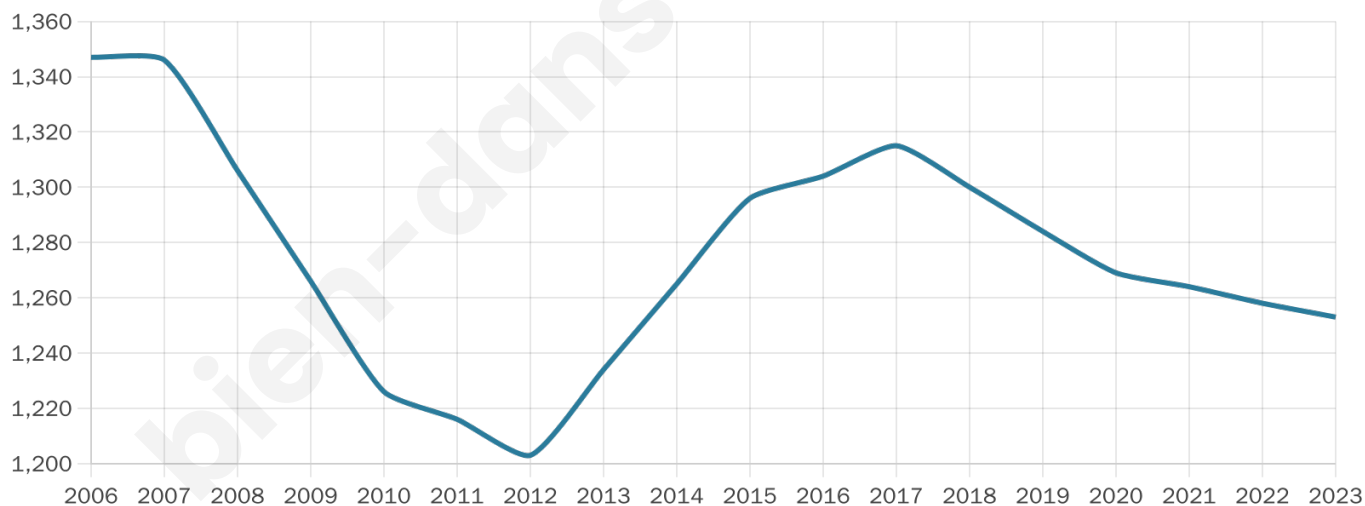

1 253

Age moyen

39 ans

Pop active

46%

Taux chômage

9.5%

Pop densité

27 h/km²

Revenu moyen

21 330 €/an

Evolution du nombre d'habitants

Sources : Institut national de la statistique et des études économiques (insee) selon Les dernières parutions officielles de 2024 portant sur les années 2020, 2021 et 2022.