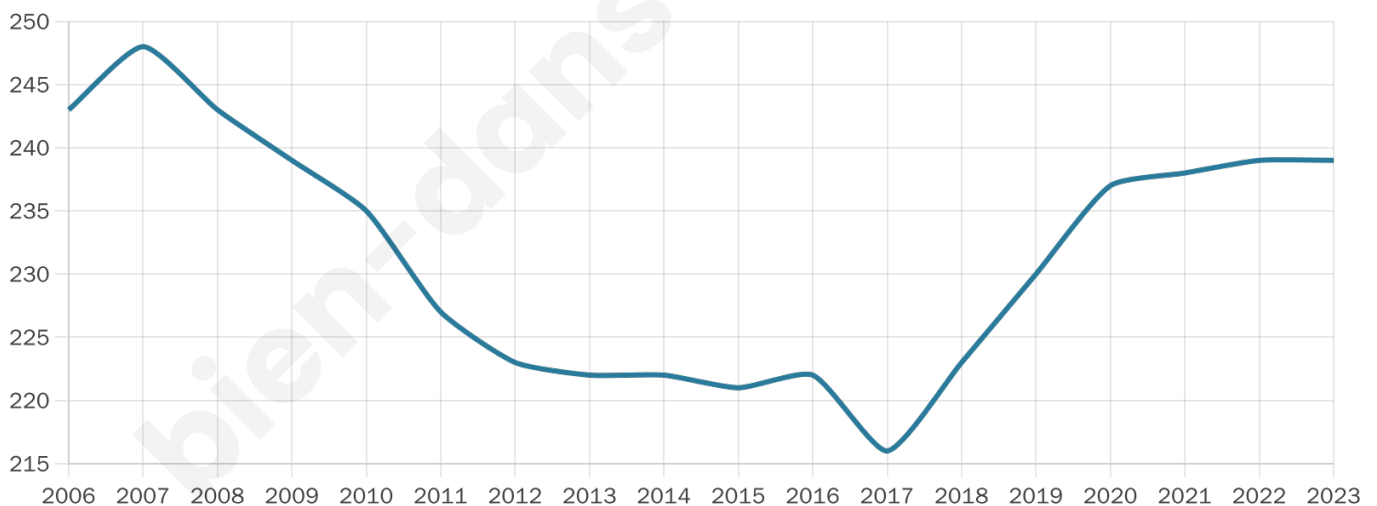

# Statistiques sur la population

Nombre d'habitants

**239**

Age moyen

**50 ans**

Pop active

**46%**

Taux chômage

**3.5%**

Pop densité

**18 h/km<sup>2</sup>**

Revenu moyen

**20 180 €/an**

## Evolution du nombre d'habitants

Sources : Institut national de la statistique et des études économiques (insee) selon Les dernières parutions officielles de 2024 portant sur les années 2020, 2021 et 2022.