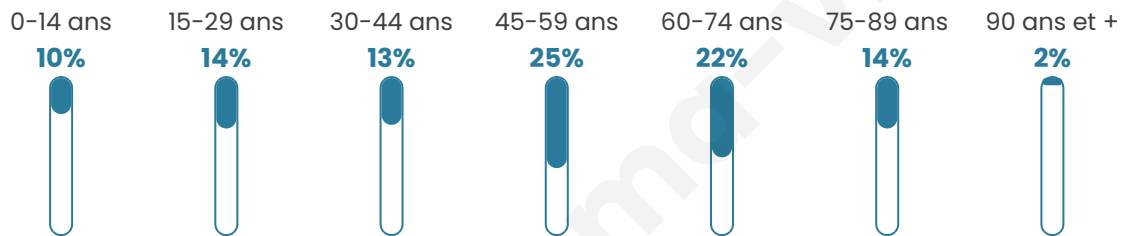

# Statistiques sur la population

Nombre d'habitants

**239**

Age moyen

**50 ans**

Pop active

**46%**

Taux chômage

**3.5%**

Pop densité

**18 h/km<sup>2</sup>**

Revenu moyen

**20 180 €/an**

## Evolution du nombre d'habitants

Sources : Institut national de la statistique et des études économiques (insee) selon Les dernières parutions officielles de 2024 portant sur les années 2020, 2021 et 2022.

## Tranche d'âge