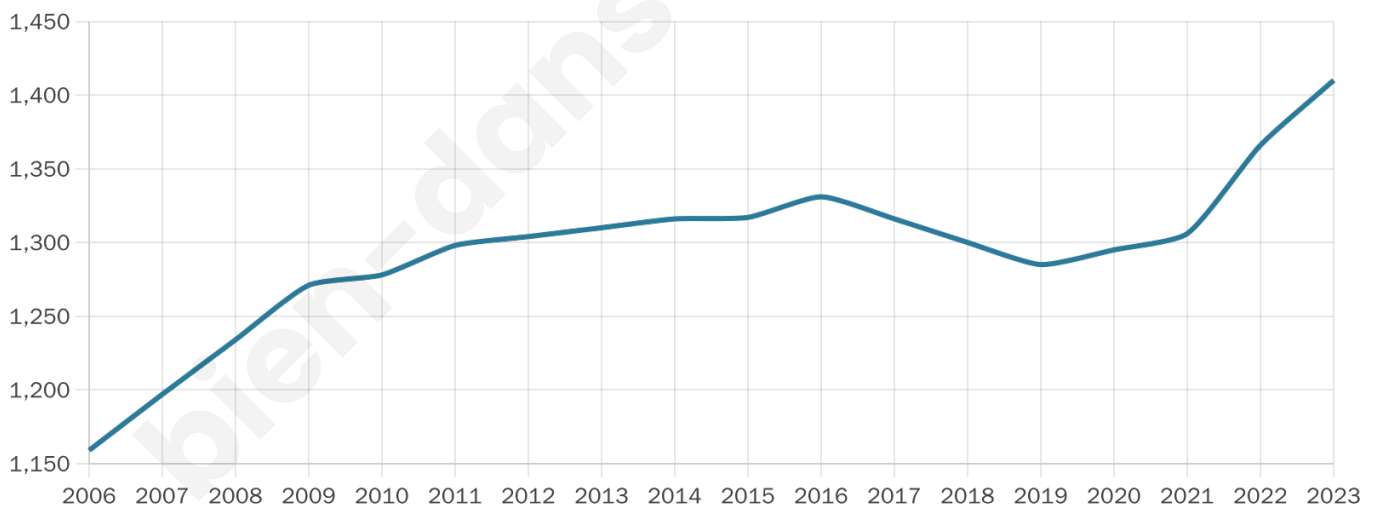

# Statistiques sur la population

Nombre d'habitants

**1 410**

Age moyen

**39 ans**

Pop active

**49.6%**

Taux chômage

**6.3%**

Pop densité

**157 h/km<sup>2</sup>**

Revenu moyen

**29 460 €/an**

## Evolution du nombre d'habitants

Sources : Institut national de la statistique et des études économiques (insee) selon Les dernières parutions officielles de 2024 portant sur les années 2020, 2021 et 2022.