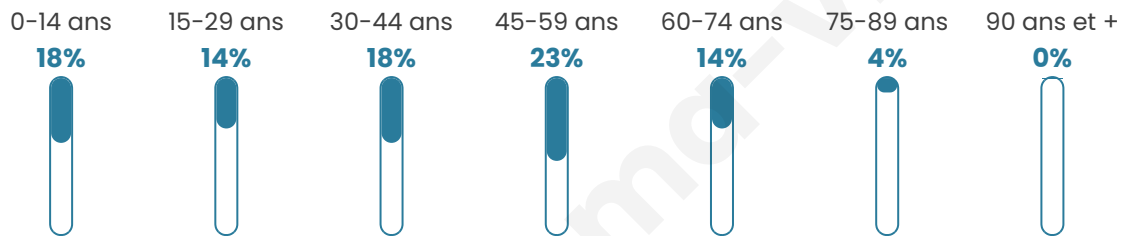

# Statistiques sur la population

Nombre d'habitants

**1 410**

Age moyen

**39 ans**

Pop active

**49.6%**

Taux chômage

**6.3%**

Pop densité

**157 h/km<sup>2</sup>**

Revenu moyen

**29 460 €/an**

## Evolution du nombre d'habitants

Sources : Institut national de la statistique et des études économiques (insee) selon Les dernières parutions officielles de 2024 portant sur les années 2020, 2021 et 2022.

## Tranche d'âge