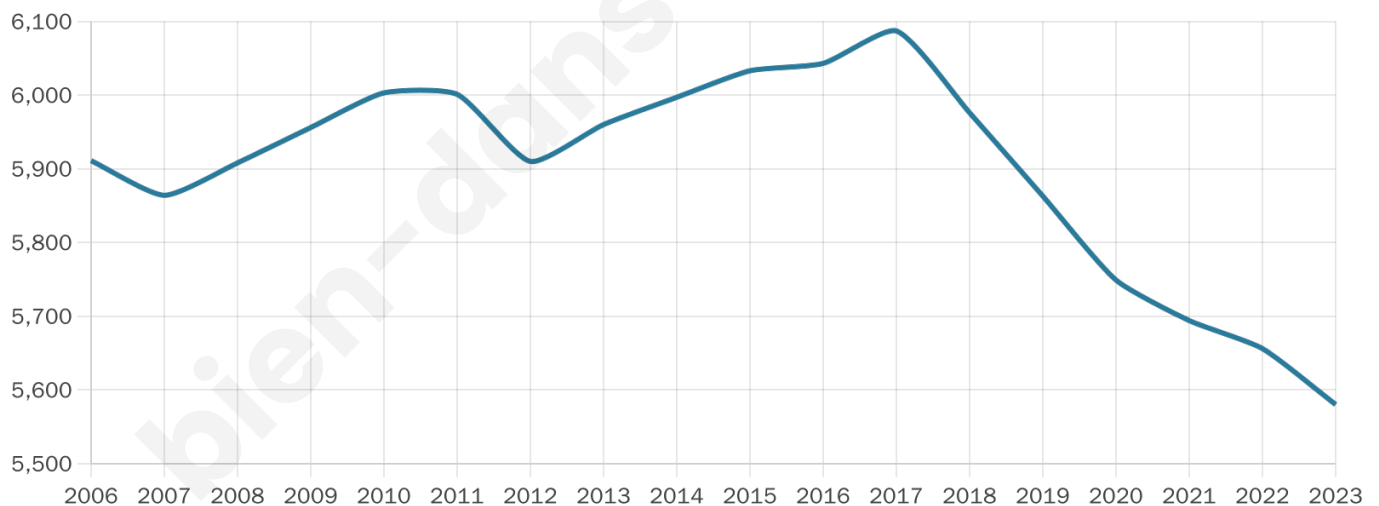

# Statistiques sur la population

Nombre d'habitants

**5 580**

Age moyen

**43 ans**

Pop active

**47%**

Taux chômage

**7.3%**

Pop densité

**223 h/km<sup>2</sup>**

Revenu moyen

**24 000 €/an**

## Evolution du nombre d'habitants

Sources : Institut national de la statistique et des études économiques (insee) selon Les dernières parutions officielles de 2024 portant sur les années 2020, 2021 et 2022.