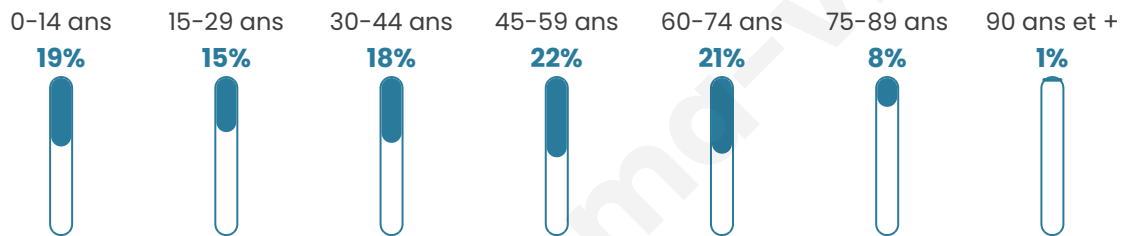

# Statistiques sur la population

Nombre d'habitants

**5 580**

Age moyen

**43 ans**

Pop active

**47%**

Taux chômage

**7.3%**

Pop densité

**223 h/km<sup>2</sup>**

Revenu moyen

**24 000 €/an**

## Evolution du nombre d'habitants

Sources : Institut national de la statistique et des études économiques (insee) selon Les dernières parutions officielles de 2024 portant sur les années 2020, 2021 et 2022.

## Tranche d'âge