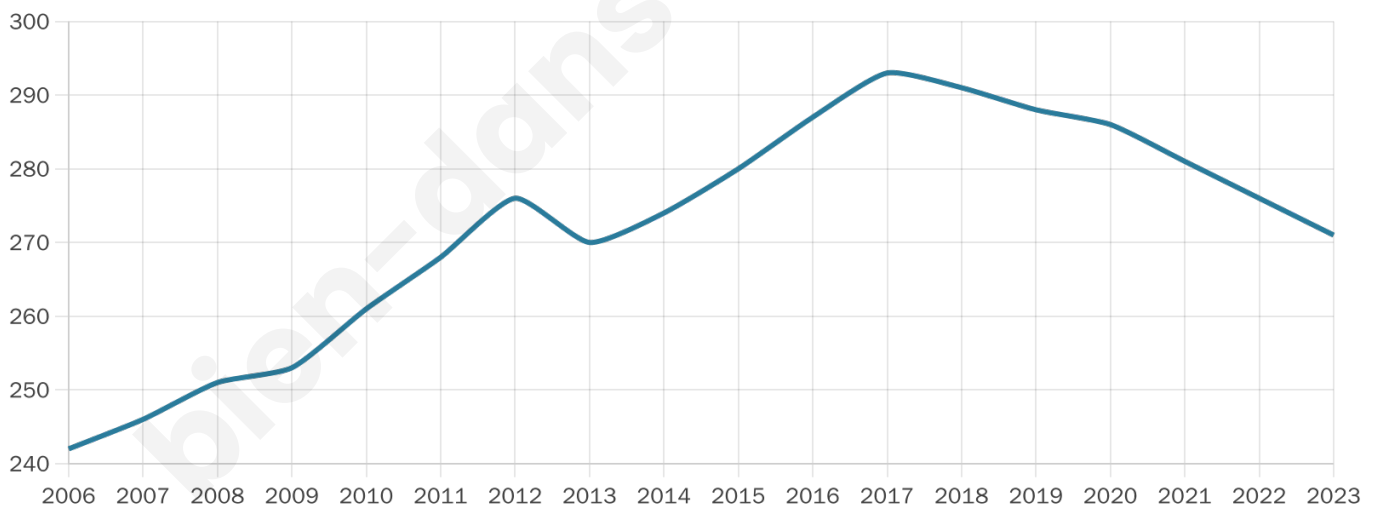

Version web

Ville de Litteau

Présenté par

BIEN dans
ma **VILLE** 

Sommaire

Situation géographique	3
Statistiques sur la population	4
Evolution du nombre d'habitants	4
Tranche d'âge	5
0-14 ans	5
15-29 ans	5
30-44 ans	5
45-59 ans	5
60-74 ans	5
75-89 ans	5
90 ans et +	5
Activité professionnelle	5
Agriculteurs	5
Artisans, Commerçants	5
Cadres et sup.	5
Professions intermédiaires	5
Employé	5
Ouvrier	5
Retraité	5
Autres	5
Niveau de diplôme	6
Sans diplôme ou CEP	6
Brevet, BEPC, DNB	6
CAP-BEP ou équivalent	6
BAC ou équivalent	6
BAC+2	6
BAC+3 ou +4	6
BAC+5 ou plus	6
Composition des ménages	6
Couple sans enfant	6
Couple avec enfant(s)	6
Famille monoparentale	6
Colocation / Autre	6
Personnes seules	6
Profils électoraux	7
Premier tour	7
Sécurité	8
Evolution du nombre d'infractions	8
Pour comparer	9
Services à la population	10
Commerce	10
Éducation	10
Villes autour de Litteau	12

271

Age moyen

41 ans

Pop active

52.8%

Taux chômage

7.2%

Pop densité

45 h/km²

Revenu moyen

22 040 €/an

Evolution du nombre d'habitants

Sources : Institut national de la statistique et des études économiques (insee) selon Les dernières parutions officielles de 2024 portant sur les années 2020, 2021 et 2022.