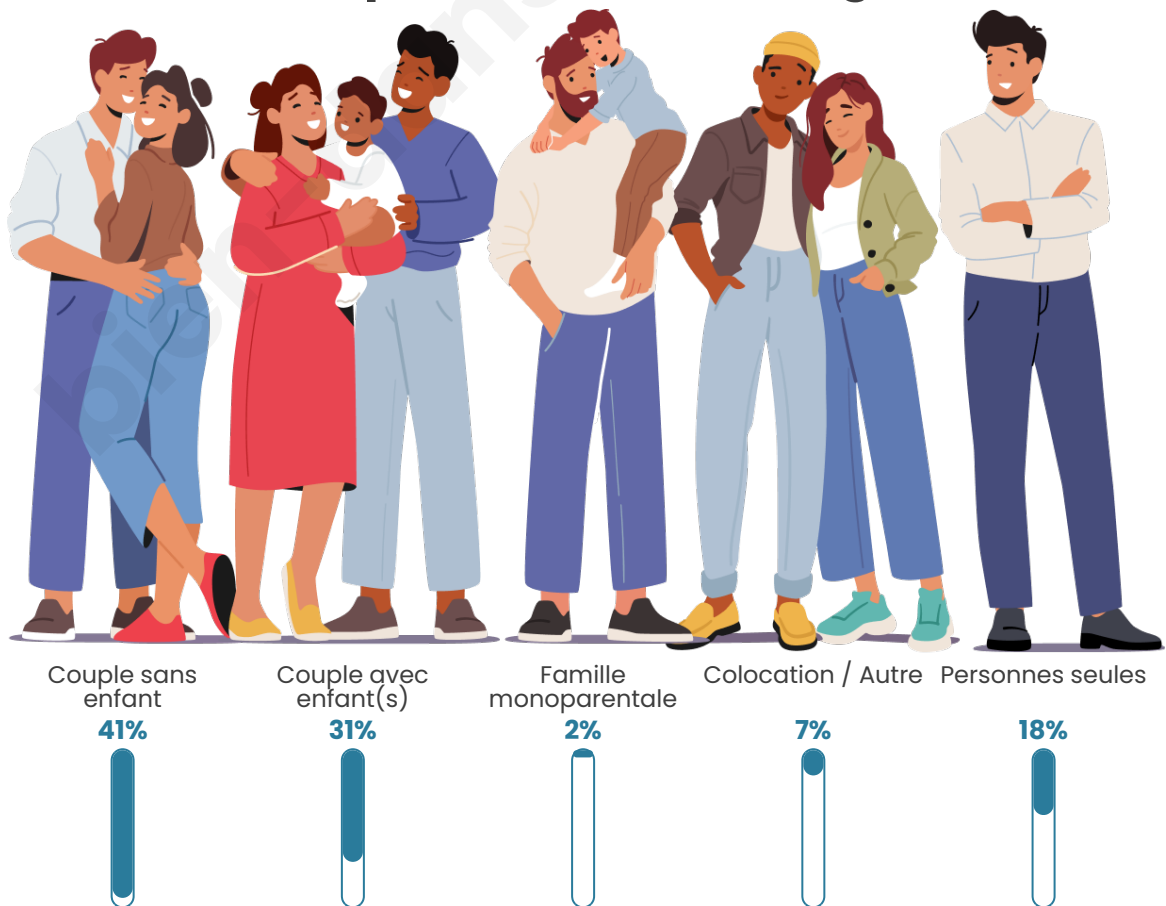

Tranche d'âge

Activité professionnelle

Niveau de diplôme

Composition des ménages

Profils électoraux

Premier tour

	Emmanuel MACRON	28.66 %
	Marine LE PEN	22.93 %
	Jean-Luc MÉLENCHON	17.20 %
	Yannick JADOT	6.37 %
	Valérie PÉCRESE	6.37 %
	Nicolas DUPONT- AIGNAN	5.10 %
	Jean LASSALLE	3.82 %
	Anne HIDALGO	2.55 %
	Fabien ROUSSEL	1.91 %
	Éric ZEMMOUR	1.91 %
	Philippe POUTOU	1.91 %
	Nathalie ARTHAUD	1.27 %