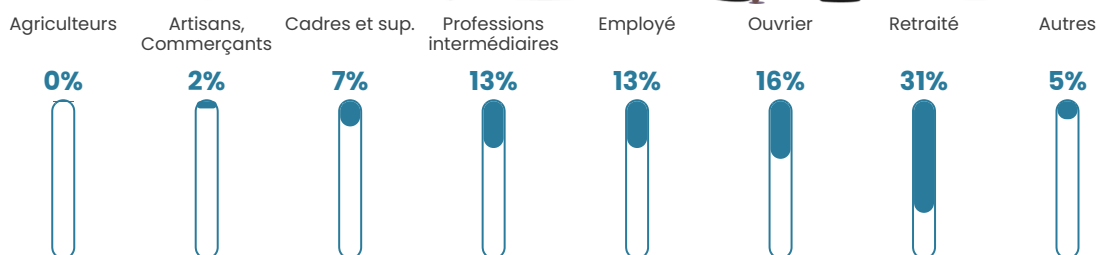

45 h/km²

Revenu moyen

22 040 €/an

Evolution du nombre d'habitants

Sources : Institut national de la statistique et des études économiques (insee) selon Les dernières parutions officielles de 2024 portant sur les années 2020, 2021 et 2022.

Tranche d'âge

Activité professionnelle

Niveau de diplôme

Composition des ménages

Profils électoraux

Premier tour

	Emmanuel MACRON	28.66 %
	Marine LE PEN	22.93 %
	Jean-Luc MÉLENCHON	17.20 %
	Yannick JADOT	6.37 %
	Valérie PÉCRESE	6.37 %
	Nicolas DUPONT- AIGNAN	5.10 %
	Jean LASSALLE	3.82 %
	Anne HIDALGO	2.55 %
	Fabien ROUSSEL	1.91 %
	Éric ZEMMOUR	1.91 %
	Philippe POUTOU	1.91 %
	Nathalie ARTHAUD	1.27 %