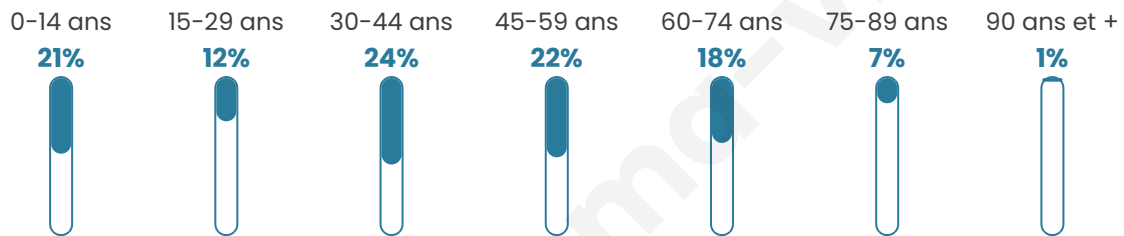

271

Age moyen

41 ans

Pop active

52.8%

Taux chômage

7.2%

Pop densité

45 h/km²

Revenu moyen

22 040 €/an

Evolution du nombre d'habitants

Sources : Institut national de la statistique et des études économiques (insee) selon Les dernières parutions officielles de 2024 portant sur les années 2020, 2021 et 2022.

Tranche d'âge

Activité professionnelle

Niveau de diplôme

Composition des ménages

Profils électoraux

Premier tour

	Emmanuel MACRON	28.66 %
	Marine LE PEN	22.93 %
	Jean-Luc MÉLENCHON	17.20 %
	Yannick JADOT	6.37 %
	Valérie PÉCRESE	6.37 %
	Nicolas DUPONT- AIGNAN	5.10 %
	Jean LASSALLE	3.82 %
	Anne HIDALGO	2.55 %
	Fabien ROUSSEL	1.91 %
	Éric ZEMMOUR	1.91 %
	Philippe POUTOU	1.91 %
	Nathalie ARTHAUD	1.27 %

210 inscrits

Participation : 76.19%

Votes blancs : 1.25%

Votes nuls : 0.63%

Second tour

	Emmanuel MACRON	54,55 %
	Marine LE PEN	45,45 %

211 inscrits

Participation : 77.25%