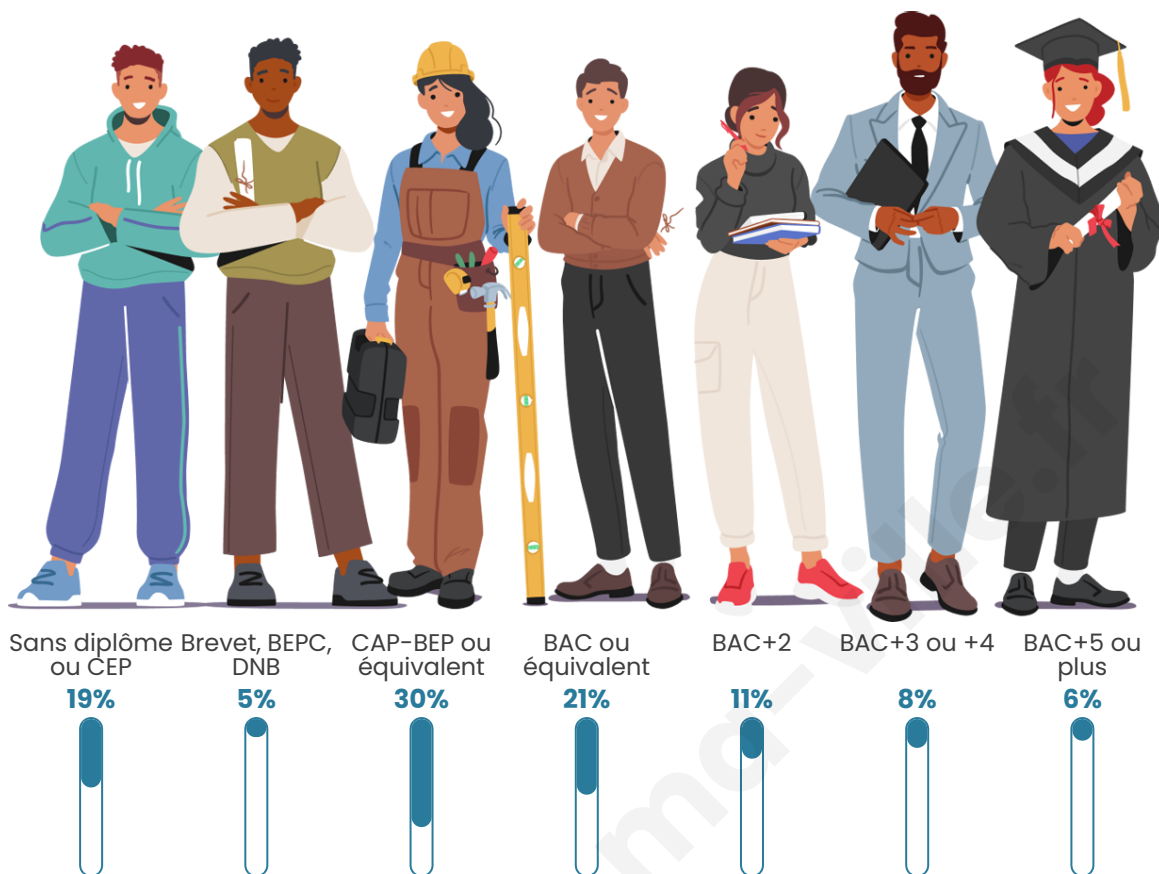

1 719

Age moyen

52 ans

Pop active

35.7%

Taux chômage

7.2%

Pop densité

Tranche d'âge

Activité professionnelle

Niveau de diplôme

Composition des ménages

Profils électoraux

Premier tour

	Emmanuel MACRON	30.86 %
	Marine LE PEN	19.76 %
	Jean-Luc MÉLENCHON	18.29 %
	Jean LASSALLE	10.04 %
	Valérie PÉCRESSE	5.55 %
	Éric ZEMMOUR	5.31 %
	Anne HIDALGO	3.10 %
	Yannick JADOT	1.96 %
	Fabien ROUSSEL	1.88 %
	Nicolas DUPONT- AIGNAN	1.39 %
	Nathalie ARTHAUD	1.22 %
	Philippe POUTOU	0.65 %