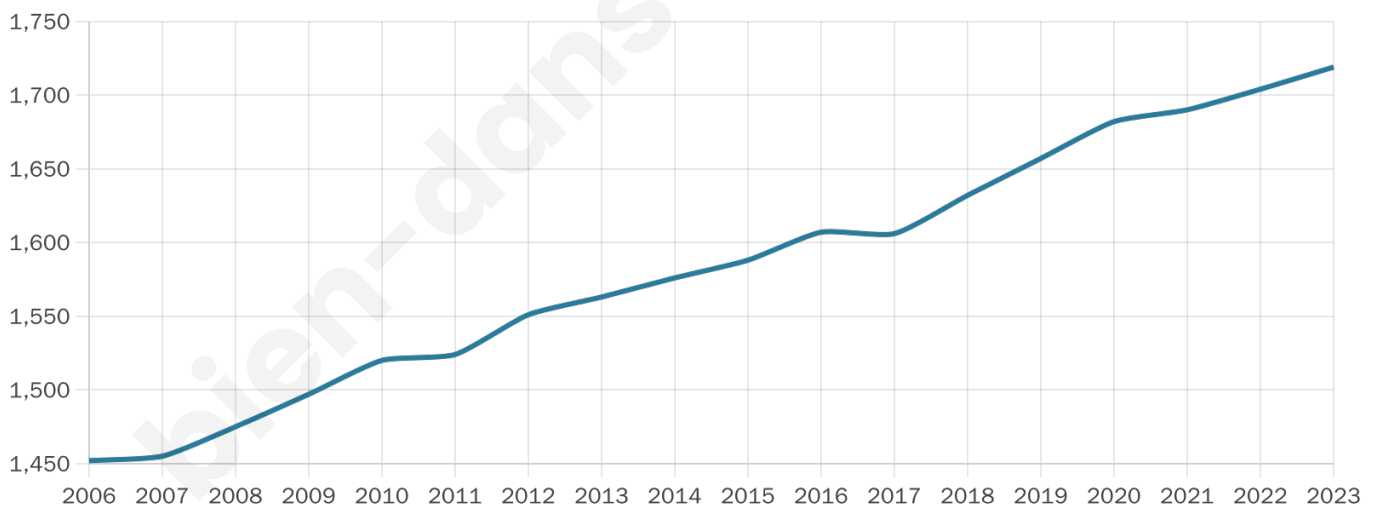

Version web

Ville de Lit-et-Mixe

Présenté par

BIEN dans
ma **VILLE** 

Sommaire

Situation géographique	3
Statistiques sur la population	4
Evolution du nombre d'habitants	4
Tranche d'âge	5
0-14 ans	5
15-29 ans	5
30-44 ans	5
45-59 ans	5
60-74 ans	5
75-89 ans	5
90 ans et +	5
Activité professionnelle	5
Agriculteurs	5
Artisans, Commerçants	5
Cadres et sup.	5
Professions intermédiaires	5
Employé	5
Ouvrier	5
Retraité	5
Autres	5
Niveau de diplôme	6
Sans diplôme ou CEP	6
Brevet, BEPC, DNB	6
CAP-BEP ou équivalent	6
BAC ou équivalent	6
BAC+2	6
BAC+3 ou +4	6
BAC+5 ou plus	6
Composition des ménages	6
Couple sans enfant	6
Couple avec enfant(s)	6
Famille monoparentale	6
Colocation / Autre	6
Personnes seules	6
Profil électoraux	7
Premier tour	7
Sécurité	8
Evolution du nombre d'infractions	8
Pour comparer	9
Services à la population	10
Commerce	10
Éducation	10
Villes autour de Lit-et-Mixe	12
Avis sur la ville de Lit-et-Mixe	13
Moyenne par critère	13
Villes autour de Lit-et-Mixe	13
Répartition des avis par note	13
Répartition des avis par note	13

1 719

Age moyen

52 ans

Pop active

35.7%

Taux chômage

7.2%

Pop densité

15 h/km²

Revenu moyen

24 060 €/an

Evolution du nombre d'habitants

Sources : Institut national de la statistique et des études économiques (insee) selon Les dernières parutions officielles de 2024 portant sur les années 2020, 2021 et 2022.