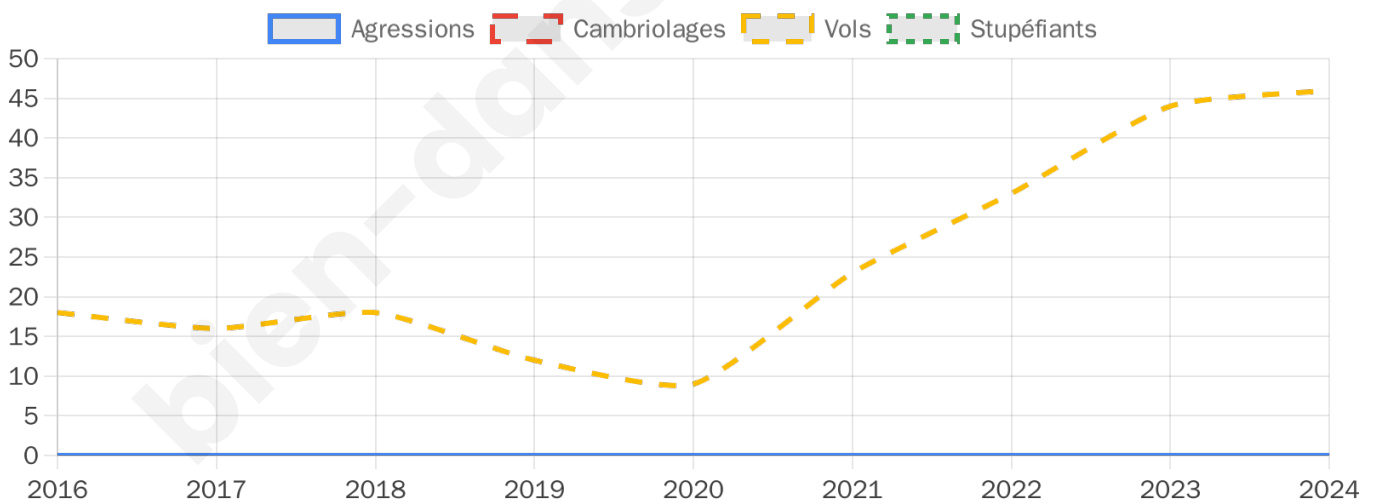

1 514 inscrits

Participation : 82.76%

Votes blancs : 1.84%

Votes nuls : 0.40%

Second tour

	Emmanuel MACRON	60,82 %
	Marine LE PEN	39,18 %

1 511 inscrits

Participation : 81.54%

46

Stupéfiants

0

Evolution du nombre d'infractions

Pour comparer

(en proportion du nombre d'habitants)

Sources : Bases statistiques communale, départementale et régionale de la délinquance enregistrée par la police et la gendarmerie nationales selon les dernières parutions officielles de 2025 portant sur l'année 2024 ([data.gouv](https://data.gouv.fr)).