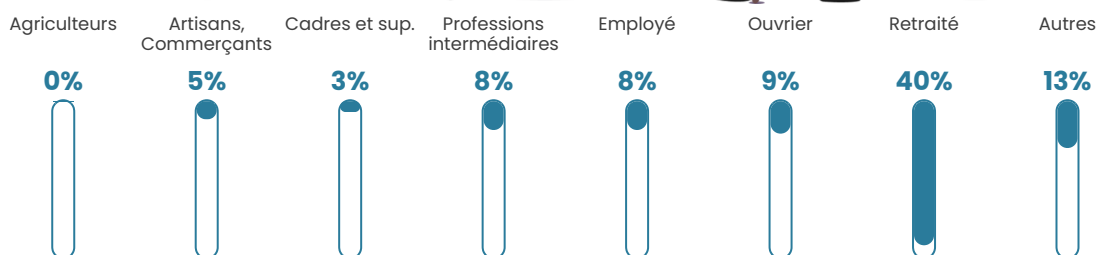

15 h/km²

Revenu moyen

24 060 €/an

Evolution du nombre d'habitants

Sources : Institut national de la statistique et des études économiques (insee) selon Les dernières parutions officielles de 2024 portant sur les années 2020, 2021 et 2022.

Tranche d'âge

Activité professionnelle

Niveau de diplôme

Composition des ménages

Profils électoraux

Premier tour

	Emmanuel MACRON	30.86 %
	Marine LE PEN	19.76 %
	Jean-Luc MÉLENCHON	18.29 %
	Jean LASSALLE	10.04 %
	Valérie PÉCRESSE	5.55 %
	Éric ZEMMOUR	5.31 %
	Anne HIDALGO	3.10 %
	Yannick JADOT	1.96 %
	Fabien ROUSSEL	1.88 %
	Nicolas DUPONT- AIGNAN	1.39 %
	Nathalie ARTHAUD	1.22 %
	Philippe POUTOU	0.65 %