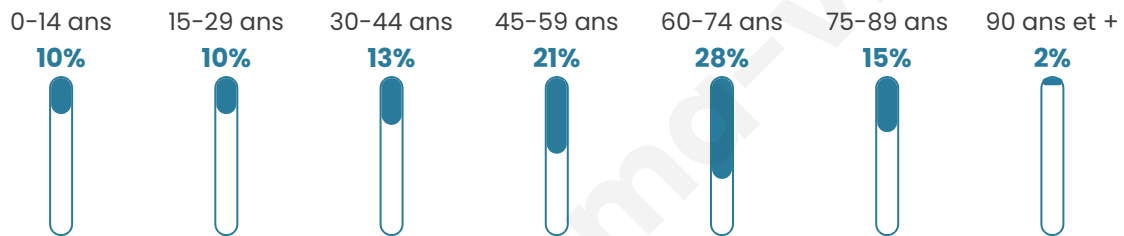

1 719

Age moyen

52 ans

Pop active

35.7%

Taux chômage

7.2%

Pop densité

15 h/km²

Revenu moyen

24 060 €/an

Evolution du nombre d'habitants

Sources : Institut national de la statistique et des études économiques (insee) selon Les dernières parutions officielles de 2024 portant sur les années 2020, 2021 et 2022.

Tranche d'âge

Activité professionnelle

Niveau de diplôme

Composition des ménages

Profils électoraux

Premier tour

	Emmanuel MACRON	30.86 %
	Marine LE PEN	19.76 %
	Jean-Luc MÉLENCHON	18.29 %
	Jean LASSALLE	10.04 %
	Valérie PÉCRESSE	5.55 %
	Éric ZEMMOUR	5.31 %
	Anne HIDALGO	3.10 %
	Yannick JADOT	1.96 %
	Fabien ROUSSEL	1.88 %
	Nicolas DUPONT- AIGNAN	1.39 %
	Nathalie ARTHAUD	1.22 %
	Philippe POUTOU	0.65 %