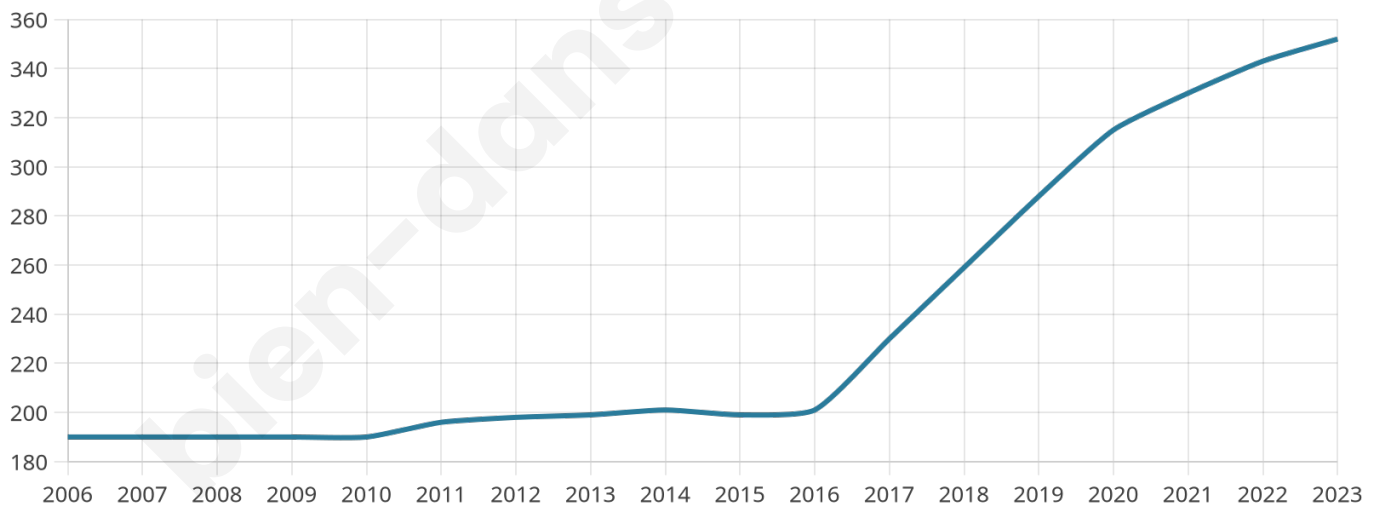

352

Age moyen

33 ans

Pop active

48.6%

Taux chômage

3.9%

Pop densité

59 h/km²

Revenu moyen

29 310 €/an

Evolution du nombre d'habitants

Sources : Institut national de la statistique et des études économiques (insee) selon Les dernières parutions officielles de 2024 portant sur les années 2020, 2021 et 2022.