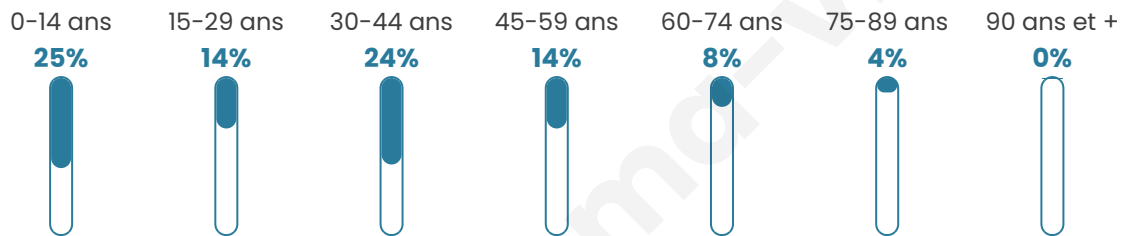

352

Age moyen

33 ans

Pop active

48.6%

Taux chômage

3.9%

Pop densité

59 h/km²

Revenu moyen

29 310 €/an

Evolution du nombre d'habitants

Sources : Institut national de la statistique et des études économiques (insee) selon Les dernières parutions officielles de 2024 portant sur les années 2020, 2021 et 2022.

Tranche d'âge

Activité professionnelle

Niveau de diplôme

Composition des ménages

Profils électoraux

Premier tour

	Marine LE PEN	26.23 %
	Jean-Luc MÉLENCHON	23.50 %
	Emmanuel MACRON	22.95 %
	Valérie PÉCRESE	9.29 %
	Éric ZEMMOUR	8.74 %
	Yannick JADOT	4.37 %
	Jean LASSALLE	3.28 %
	Nicolas DUPONT-AIGNAN	1.09 %
	Nathalie ARTHAUD	0.55 %
	Fabien ROUSSEL	0.00 %
	Anne HIDALGO	0.00 %
	Philippe POUTOU	0.00 %