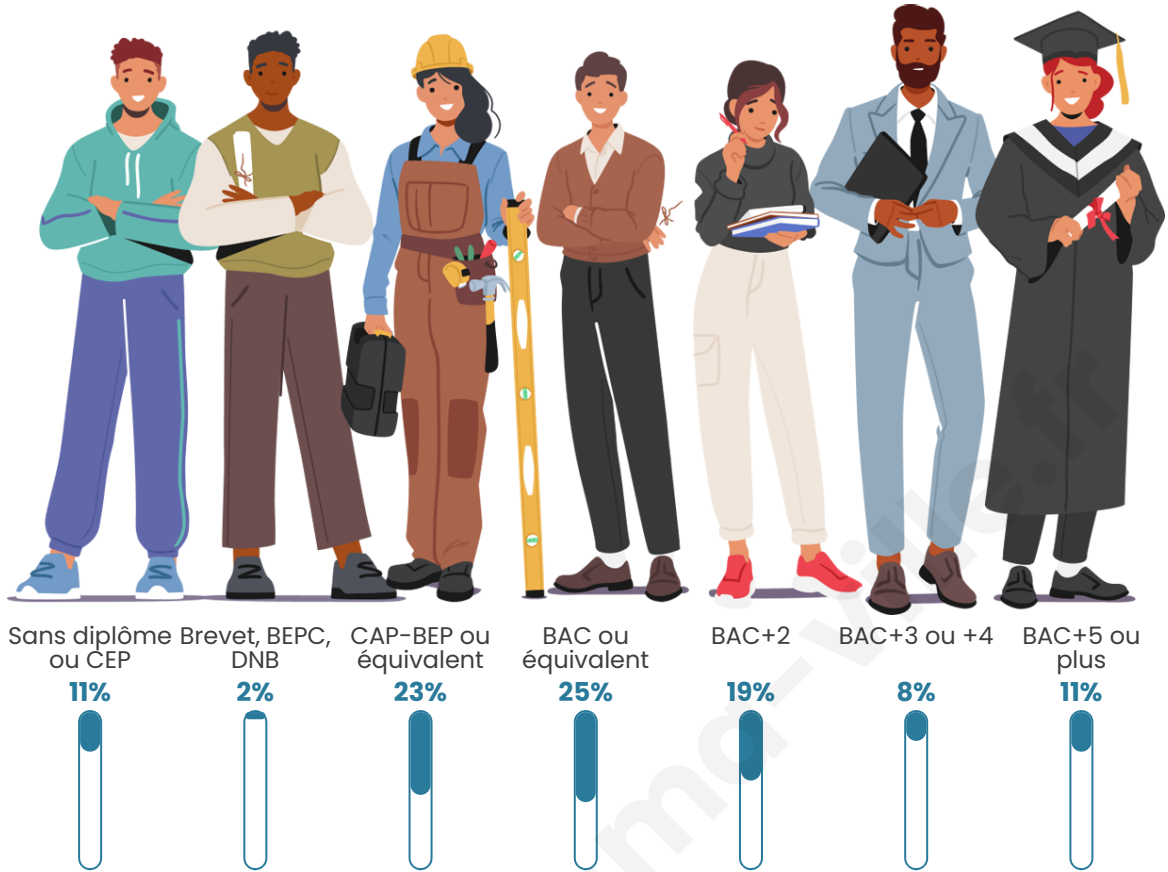

352

Age moyen

33 ans

Pop active

48.6%

Taux chômage

3.9%

Pop densité

Tranche d'âge

Activité professionnelle

Niveau de diplôme

Composition des ménages

Profils électoraux

Premier tour

	Marine LE PEN	26.23 %
	Jean-Luc MÉLENCHON	23.50 %
	Emmanuel MACRON	22.95 %
	Valérie PÉCRESE	9.29 %
	Éric ZEMMOUR	8.74 %
	Yannick JADOT	4.37 %
	Jean LASSALLE	3.28 %
	Nicolas DUPONT-AIGNAN	1.09 %
	Nathalie ARTHAUD	0.55 %
	Fabien ROUSSEL	0.00 %
	Anne HIDALGO	0.00 %
	Philippe POUTOU	0.00 %