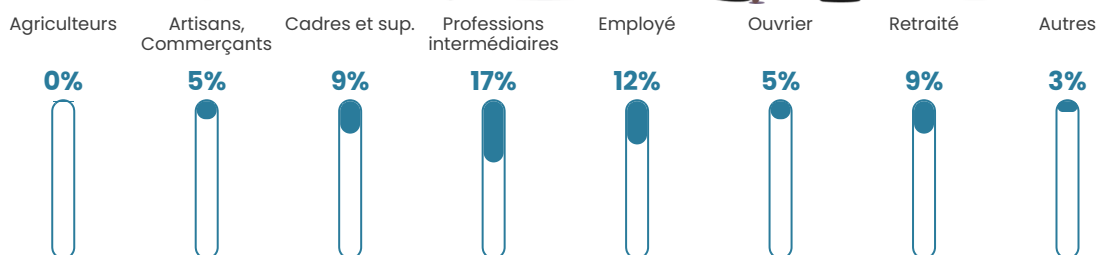

59 h/km²

Revenu moyen

29 310 €/an

Evolution du nombre d'habitants

Sources : Institut national de la statistique et des études économiques (insee) selon Les dernières parutions officielles de 2024 portant sur les années 2020, 2021 et 2022.

Tranche d'âge

Activité professionnelle

Niveau de diplôme

Composition des ménages

Profils électoraux

Premier tour

	Marine LE PEN	26.23 %
	Jean-Luc MÉLENCHON	23.50 %
	Emmanuel MACRON	22.95 %
	Valérie PÉCRESE	9.29 %
	Éric ZEMMOUR	8.74 %
	Yannick JADOT	4.37 %
	Jean LASSALLE	3.28 %
	Nicolas DUPONT-AIGNAN	1.09 %
	Nathalie ARTHAUD	0.55 %
	Fabien ROUSSEL	0.00 %
	Anne HIDALGO	0.00 %
	Philippe POUTOU	0.00 %