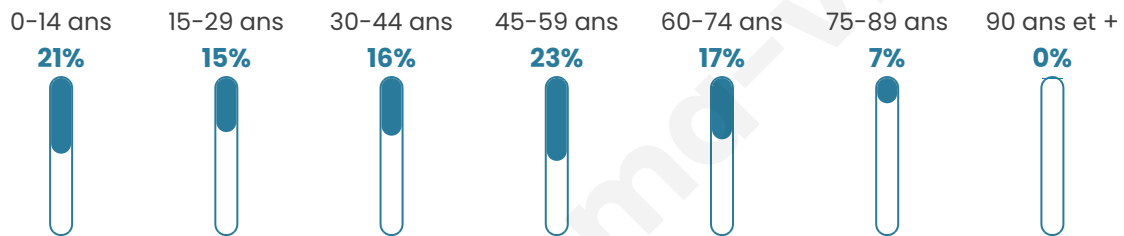

Nombre d'habitants

3 181

Age moyen

41 ans

Pop active

46.8%

Taux chômage

5.1%

Pop densité

636 h/km²

Revenu moyen

33 180 €/an

Evolution du nombre d'habitants

Sources : Institut national de la statistique et des études économiques (insee) selon Les dernières parutions officielles de 2024 portant sur les années 2020, 2021 et 2022.

Tranche d'âge

Activité professionnelle

Niveau de diplôme

Composition des ménages

Profils électoraux

Premier tour

	Emmanuel MACRON	39.41 %
	Marine LE PEN	15.77 %
	Éric ZEMMOUR	12.42 %
	Jean-Luc MÉLENCHON	11.22 %
	Valérie PÉCRESSÉ	8.82 %
	Yannick JADOT	4.99 %
	Nicolas DUPONT- AIGNAN	2.30 %
	Jean LASSALLE	1.82 %
	Fabien ROUSSEL	1.10 %
	Anne HIDALGO	1.10 %
	Philippe POUTOU	0.67 %
	Nathalie ARTHAUD	0.38 %