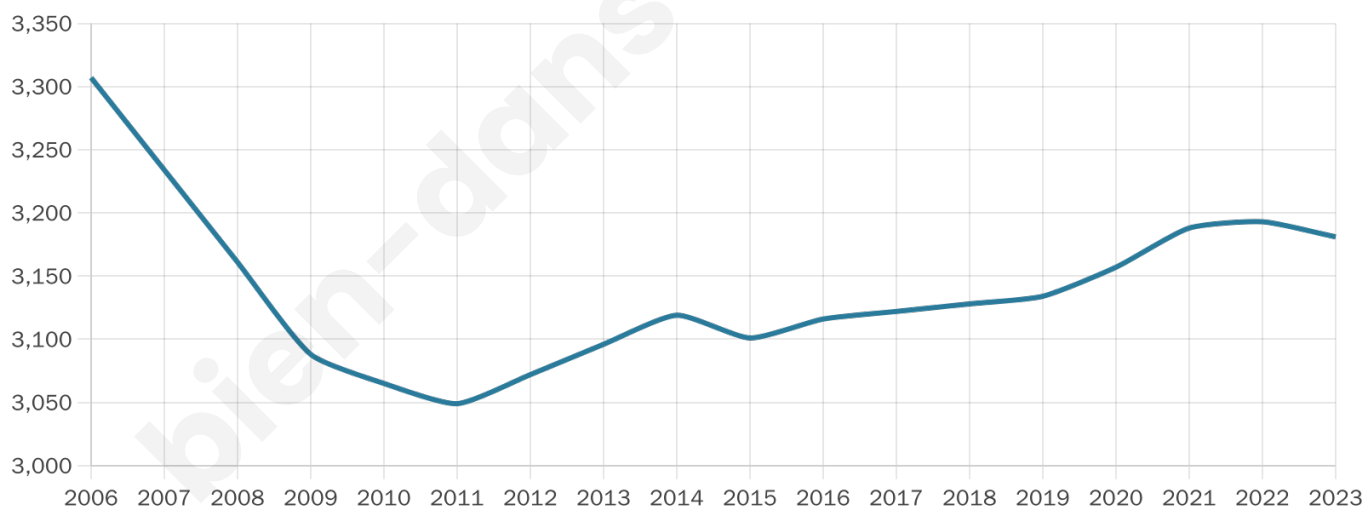

Nombre d'habitants

3 181

Age moyen

41 ans

Pop active

46.8%

Taux chômage

5.1%

Pop densité

636 h/km²

Revenu moyen

33 180 €/an

Evolution du nombre d'habitants

Sources : Institut national de la statistique et des études économiques (insee) selon Les dernières parutions officielles de 2024 portant sur les années 2020, 2021 et 2022.

Tranche d'âge

Activité professionnelle

Niveau de diplôme

Composition des ménages

Profils électoraux

Premier tour

	Emmanuel MACRON	39.41 %
	Marine LE PEN	15.77 %
	Éric ZEMMOUR	12.42 %
	Jean-Luc MÉLENCHON	11.22 %
	Valérie PÉCRESSÉ	8.82 %
	Yannick JADOT	4.99 %
	Nicolas DUPONT- AIGNAN	2.30 %
	Jean LASSALLE	1.82 %
	Fabien ROUSSEL	1.10 %
	Anne HIDALGO	1.10 %
	Philippe POUTOU	0.67 %
	Nathalie ARTHAUD	0.38 %