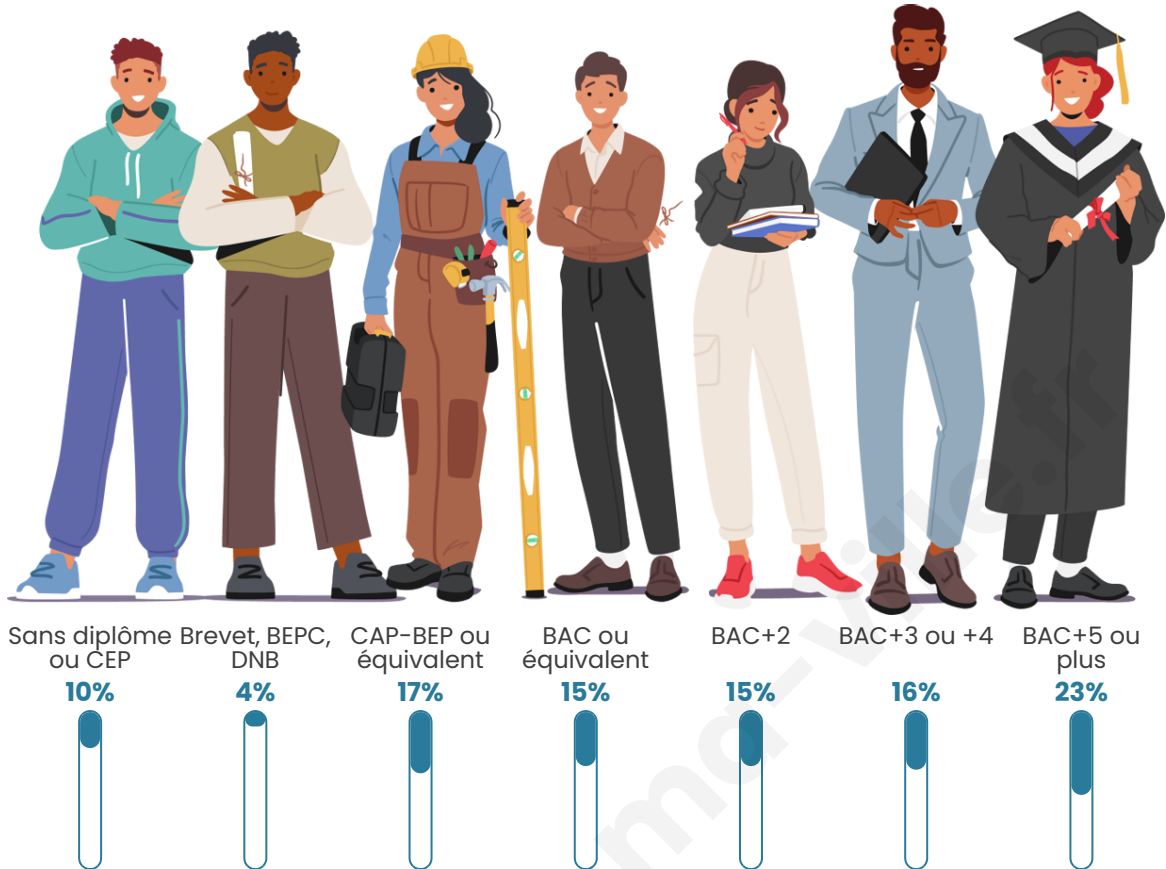

Nombre d'habitants

3 181

Age moyen

41 ans

Pop active

46.8%

Taux chômage

5.1%

Pop densité

636 h/km²

Revenu moyen

33 180 €/an

Evolution du nombre d'habitants

Sources : Institut national de la statistique et des études économiques (insee) selon Les dernières parutions officielles de 2024 portant sur les années 2020, 2021 et 2022.

Tranche d'âge

Activité professionnelle

Niveau de diplôme

Composition des ménages

Profils électoraux

Premier tour

	Emmanuel MACRON	39.41 %
	Marine LE PEN	15.77 %
	Éric ZEMMOUR	12.42 %
	Jean-Luc MÉLENCHON	11.22 %
	Valérie PÉCRESSÉ	8.82 %
	Yannick JADOT	4.99 %
	Nicolas DUPONT- AIGNAN	2.30 %
	Jean LASSALLE	1.82 %
	Fabien ROUSSEL	1.10 %
	Anne HIDALGO	1.10 %
	Philippe POUTOU	0.67 %
	Nathalie ARTHAUD	0.38 %