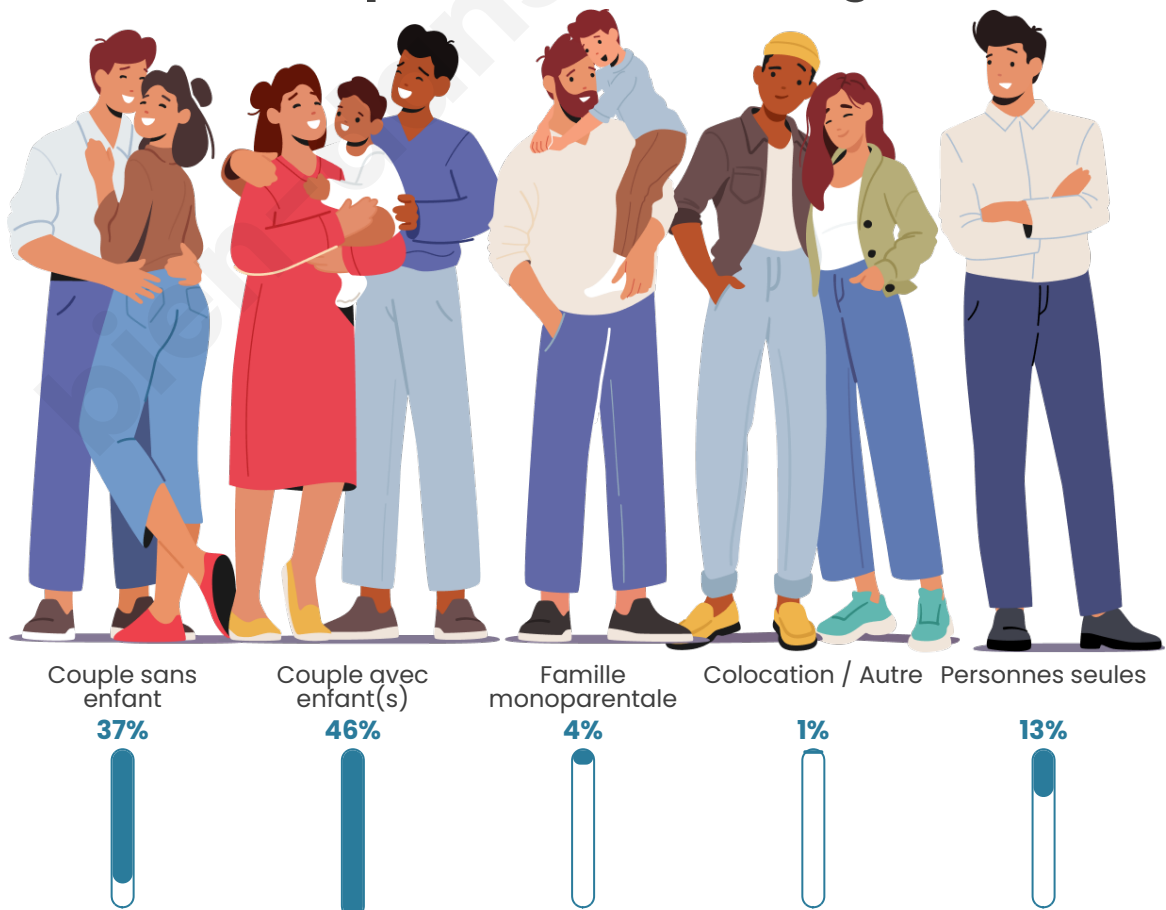

Tranche d'âge

Activité professionnelle

Niveau de diplôme

Composition des ménages

Profils électoraux

Premier tour

	Emmanuel MACRON	39.41 %
	Marine LE PEN	15.77 %
	Éric ZEMMOUR	12.42 %
	Jean-Luc MÉLENCHON	11.22 %
	Valérie PÉCRESSÉ	8.82 %
	Yannick JADOT	4.99 %
	Nicolas DUPONT- AIGNAN	2.30 %
	Jean LASSALLE	1.82 %
	Fabien ROUSSEL	1.10 %
	Anne HIDALGO	1.10 %
	Philippe POUTOU	0.67 %
	Nathalie ARTHAUD	0.38 %