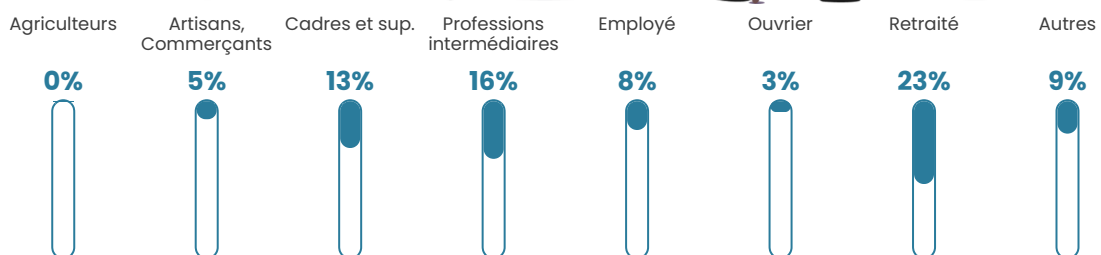

Pop densité

636 h/km²

Revenu moyen

33 180 €/an

Evolution du nombre d'habitants

Sources : Institut national de la statistique et des études économiques (insee) selon Les dernières parutions officielles de 2024 portant sur les années 2020, 2021 et 2022.

Tranche d'âge

Activité professionnelle

Niveau de diplôme

Composition des ménages

Profils électoraux

Premier tour

	Emmanuel MACRON	39.41 %
	Marine LE PEN	15.77 %
	Éric ZEMMOUR	12.42 %
	Jean-Luc MÉLENCHON	11.22 %
	Valérie PÉCRESSÉ	8.82 %
	Yannick JADOT	4.99 %
	Nicolas DUPONT- AIGNAN	2.30 %
	Jean LASSALLE	1.82 %
	Fabien ROUSSEL	1.10 %
	Anne HIDALGO	1.10 %
	Philippe POUTOU	0.67 %
	Nathalie ARTHAUD	0.38 %