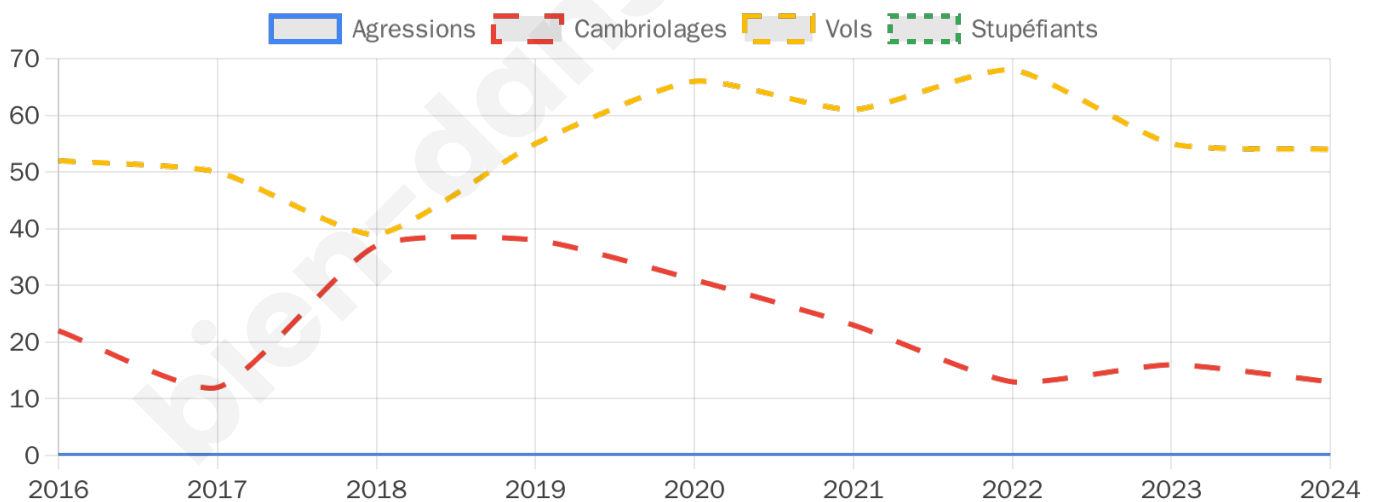

2 550 inscrits

Participation : 83.18%

Votes blancs : 1.32%

Votes nuls : 0.33%

Second tour

	Emmanuel MACRON	67,86 %
	Marine LE PEN	32,14 %

2 550 inscrits

Participation : 80.39%

Votes blancs : 5.02%

Votes nuls : 1.17%

Sécurité

Agressions physiques / sexuelles

0

Cambriolages

13

Vols / dégradations

54

Stupéfiants

0

Evolution du nombre d'infractions

Pour comparer

(en proportion du nombre d'habitants)

Sources : Bases statistiques communale, départementale et régionale de la délinquance enregistrée par la police et la gendarmerie nationales selon les dernières parutions officielles de 2025 portant sur l'année 2024 ([data.gouv](https://data.gouv.fr)).