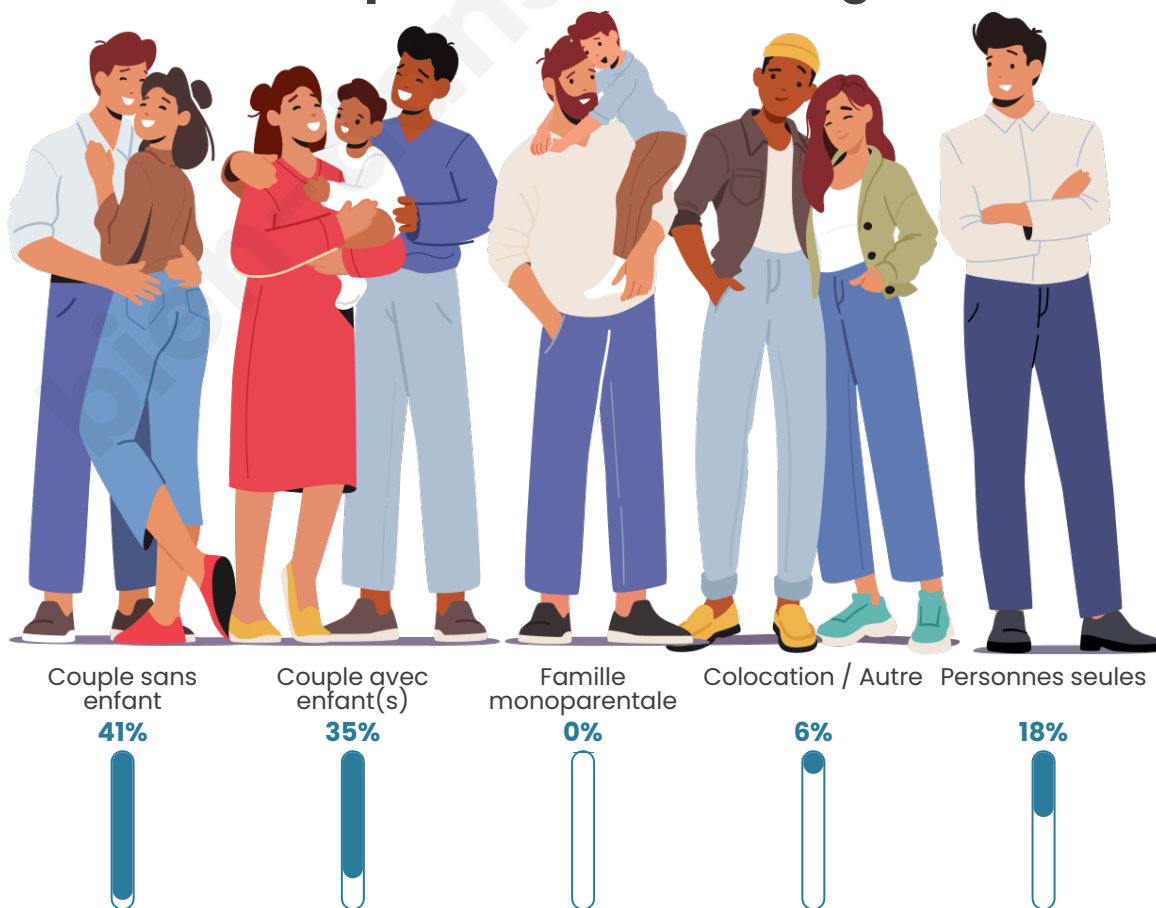

Tranche d'âge

Activité professionnelle

Niveau de diplôme

Composition des ménages

Profils électoraux

Premier tour

	Marine LE PEN	45.34 %
	Emmanuel MACRON	22.98 %
	Jean-Luc MÉLENCHON	11.18 %
	Éric ZEMMOUR	6.21 %
	Valérie PÉCRESSÉ	5.59 %
	Yannick JADOT	2.48 %
	Nicolas DUPONT- AIGNAN	1.86 %
	Nathalie ARTHAUD	1.24 %
	Jean LASSALLE	1.24 %
	Philippe POUTOU	1.24 %
	Anne HIDALGO	0.62 %
	Fabien ROUSSEL	0.00 %