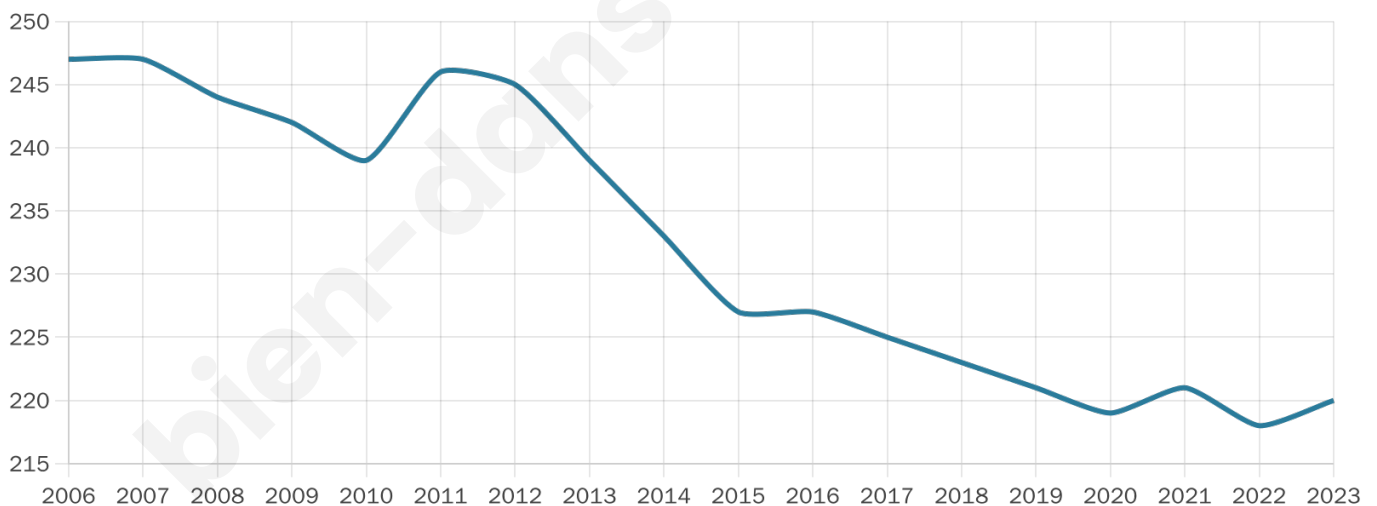

Version web

Ville de Lislet

Présenté par

BIEN dans
ma **VILLE** 

Sommaire

Situation géographique	3
Statistiques sur la population	4
Evolution du nombre d'habitants	4
Tranche d'âge	5
0-14 ans	5
15-29 ans	5
30-44 ans	5
45-59 ans	5
60-74 ans	5
75-89 ans	5
90 ans et +	5
Activité professionnelle	5
Agriculteurs	5
Artisans, Commerçants	5
Cadres et sup.	5
Professions intermédiaires	5
Employé	5
Ouvrier	5
Retraité	5
Autres	5
Niveau de diplôme	6
Sans diplôme ou CEP	6
Brevet, BEPC, DNB	6
CAP-BEP ou équivalent	6
BAC ou équivalent	6
BAC+2	6
BAC+3 ou +4	6
BAC+5 ou plus	6
Composition des ménages	6
Couple sans enfant	6
Couple avec enfant(s)	6
Famille monoparentale	6
Colocation / Autre	6
Personnes seules	6
Profils électoraux	7
Premier tour	7
Sécurité	8
Evolution du nombre d'infractions	8
Pour comparer	9
Services à la population	10
Commerce	10
Éducation	10
Villes autour de Lislet	11

46 ans

Pop active

41.8%

Taux chômage

11.9%

Pop densité

28 h/km²

Revenu moyen

20 650 €/an

Evolution du nombre d'habitants

Sources : Institut national de la statistique et des études économiques (insee) selon Les dernières parutions officielles de 2024 portant sur les années 2020, 2021 et 2022.