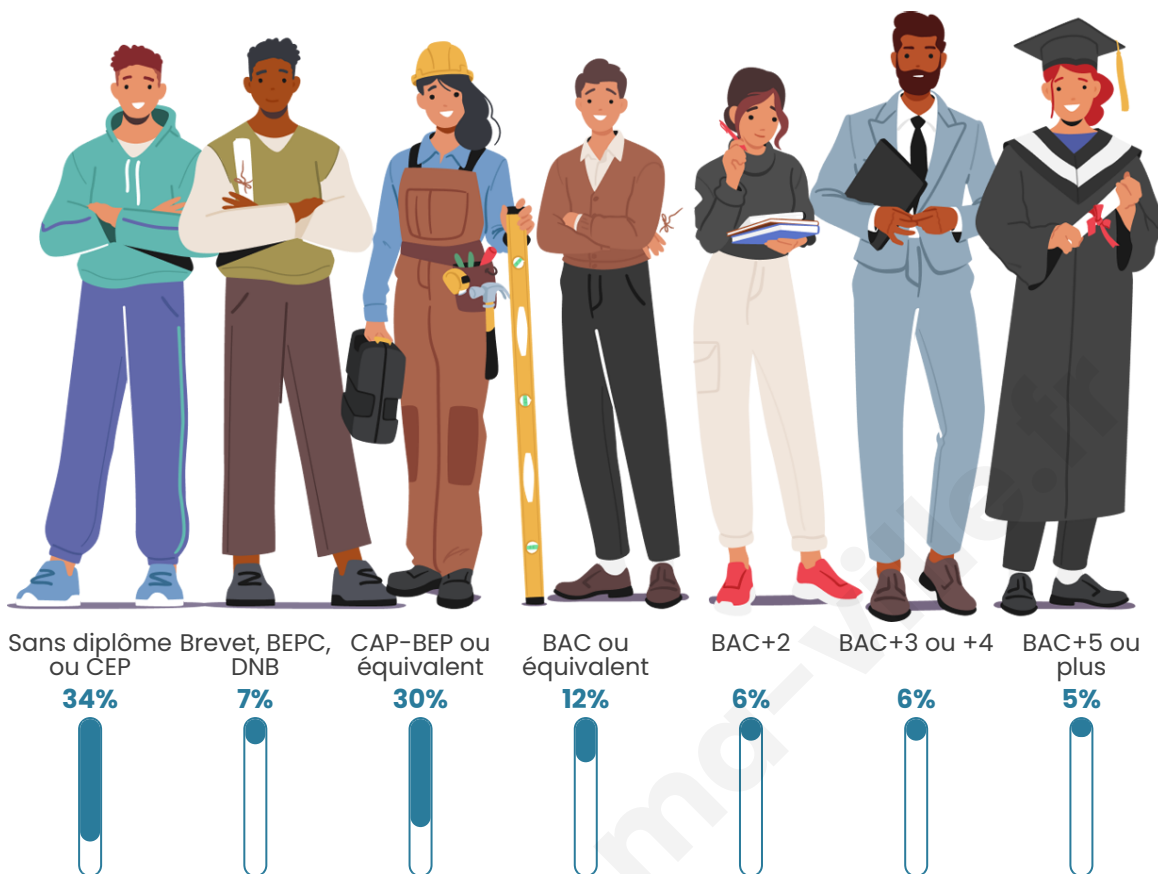

Tranche d'âge

Activité professionnelle

Niveau de diplôme

Composition des ménages

Profils électoraux

Premier tour

	Marine LE PEN	45.34 %
	Emmanuel MACRON	22.98 %
	Jean-Luc MÉLENCHON	11.18 %
	Éric ZEMMOUR	6.21 %
	Valérie PÉCRESSÉ	5.59 %
	Yannick JADOT	2.48 %
	Nicolas DUPONT- AIGNAN	1.86 %
	Nathalie ARTHAUD	1.24 %
	Jean LASSALLE	1.24 %
	Philippe POUTOU	1.24 %
	Anne HIDALGO	0.62 %
	Fabien ROUSSEL	0.00 %