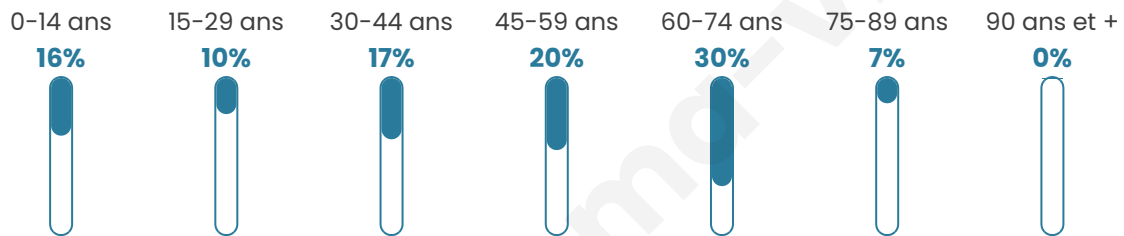

Version web

Ville de Lislet

Présenté par

BIEN dans
ma **VILLE** 

Sommaire

Situation géographique	3
Statistiques sur la population	4
Evolution du nombre d'habitants	4
Tranche d'âge	5
0-14 ans	5
15-29 ans	5
30-44 ans	5
45-59 ans	5
60-74 ans	5
75-89 ans	5
90 ans et +	5
Activité professionnelle	5
Agriculteurs	5
Artisans, Commerçants	5
Cadres et sup.	5
Professions intermédiaires	5
Employé	5
Ouvrier	5
Retraité	5
Autres	5
Niveau de diplôme	6
Sans diplôme ou CEP	6
Brevet, BEPC, DNB	6
CAP-BEP ou équivalent	6
BAC ou équivalent	6
BAC+2	6
BAC+3 ou +4	6
BAC+5 ou plus	6
Composition des ménages	6
Couple sans enfant	6
Couple avec enfant(s)	6
Famille monoparentale	6
Colocation / Autre	6
Personnes seules	6
Profils électoraux	7
Premier tour	7
Sécurité	8
Evolution du nombre d'infractions	8
Pour comparer	9
Services à la population	10
Commerce	10
Éducation	10
Villes autour de Lislet	11

46 ans

Pop active

41.8%

Taux chômage

11.9%

Pop densité

28 h/km²

Revenu moyen

Tranche d'âge

Activité professionnelle

Niveau de diplôme

Composition des ménages

Profils électoraux

Premier tour

	Marine LE PEN	45.34 %
	Emmanuel MACRON	22.98 %
	Jean-Luc MÉLENCHON	11.18 %
	Éric ZEMMOUR	6.21 %
	Valérie PÉCRESSÉ	5.59 %
	Yannick JADOT	2.48 %
	Nicolas DUPONT- AIGNAN	1.86 %
	Nathalie ARTHAUD	1.24 %
	Jean LASSALLE	1.24 %
	Philippe POUTOU	1.24 %
	Anne HIDALGO	0.62 %
	Fabien ROUSSEL	0.00 %