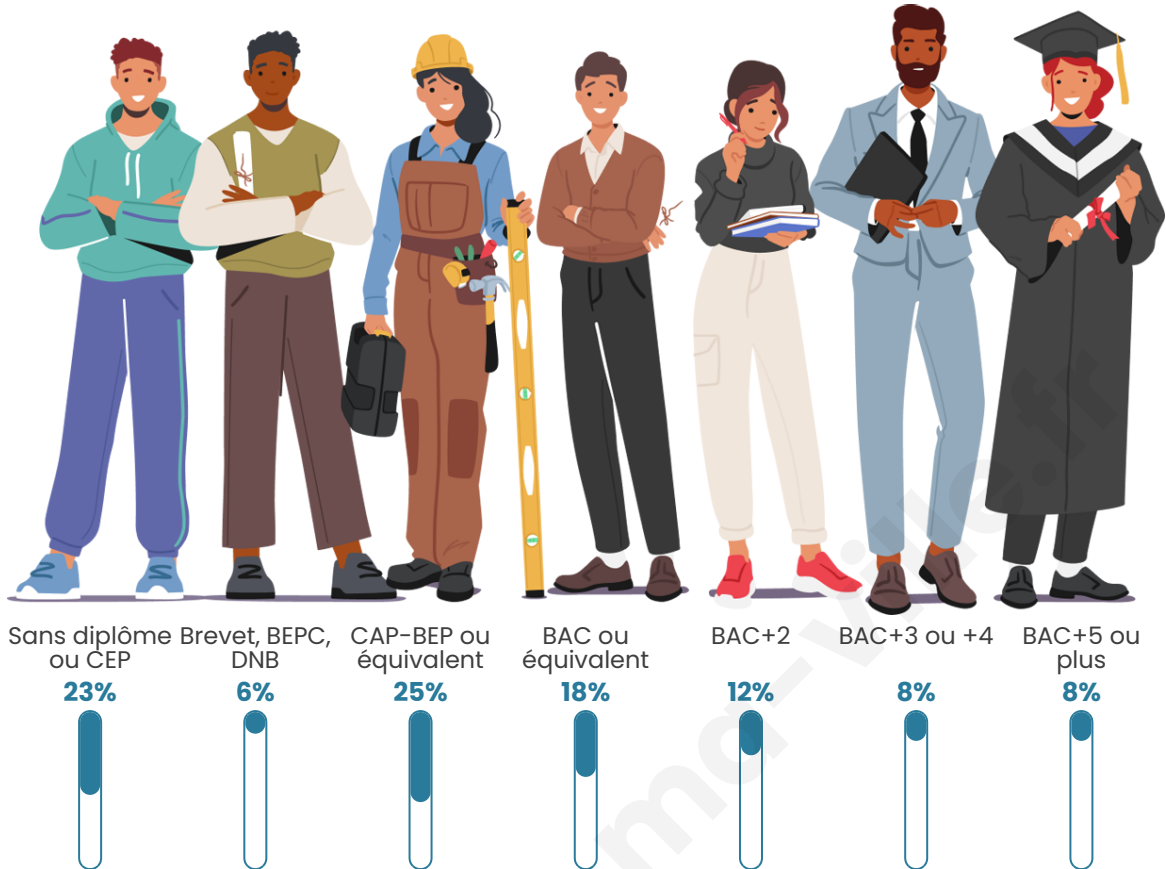

44 ans

Pop active

45%

Taux chômage

8.3%

Pop densité

57 h/km²

Revenu moyen

Tranche d'âge

Activité professionnelle

Niveau de diplôme

Composition des ménages

Profils électoraux

Premier tour

	Jean-Luc MÉLENCHON	25.35 %
	Marine LE PEN	23.33 %
	Emmanuel MACRON	21.22 %
	Jean LASSALLE	8.06 %
	Éric ZEMMOUR	5.17 %
	Yannick JADOT	4.16 %
	Valérie PÉCRESSÉ	3.48 %
	Fabien ROUSSEL	2.86 %
	Nicolas DUPONT- AIGNAN	2.47 %
	Anne HIDALGO	2.37 %
	Philippe POUTOU	0.97 %
	Nathalie ARTHAUD	0.55 %