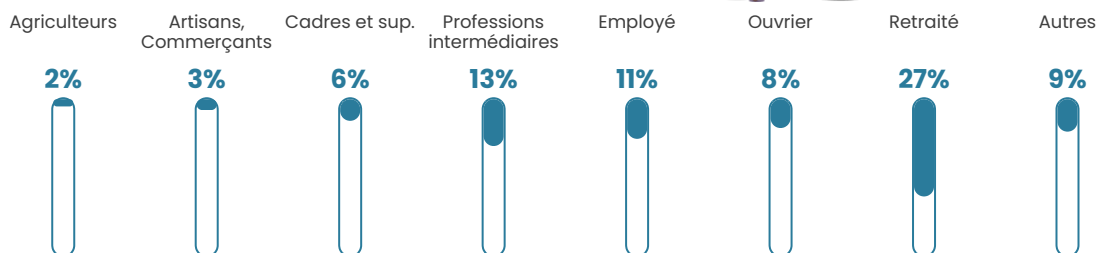

44 ans

Pop active

45%

Taux chômage

8.3%

Pop densité

57 h/km²

Revenu moyen

22 120 €/an

Evolution du nombre d'habitants

Sources : Institut national de la statistique et des études économiques (insee) selon Les dernières parutions officielles de 2024 portant sur les années 2020, 2021 et 2022.

Tranche d'âge

Activité professionnelle

Niveau de diplôme

Composition des ménages

Profils électoraux

Premier tour

	Jean-Luc MÉLENCHON	25.35 %
	Marine LE PEN	23.33 %
	Emmanuel MACRON	21.22 %
	Jean LASSALLE	8.06 %
	Éric ZEMMOUR	5.17 %
	Yannick JADOT	4.16 %
	Valérie PÉCRESSÉ	3.48 %
	Fabien ROUSSEL	2.86 %
	Nicolas DUPONT- AIGNAN	2.47 %
	Anne HIDALGO	2.37 %
	Philippe POUTOU	0.97 %
	Nathalie ARTHAUD	0.55 %