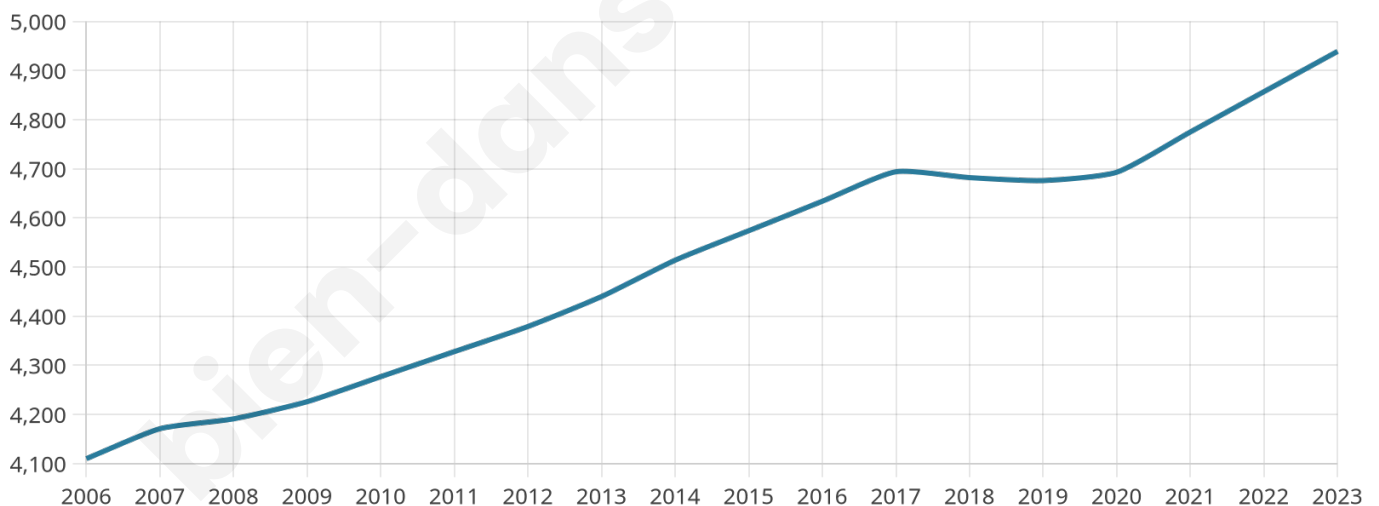

44 ans

Pop active

45%

Taux chômage

8.3%

Pop densité

57 h/km²

Revenu moyen

22 120 €/an

Evolution du nombre d'habitants

Sources : Institut national de la statistique et des études économiques (insee) selon Les dernières parutions officielles de 2024 portant sur les années 2020, 2021 et 2022.