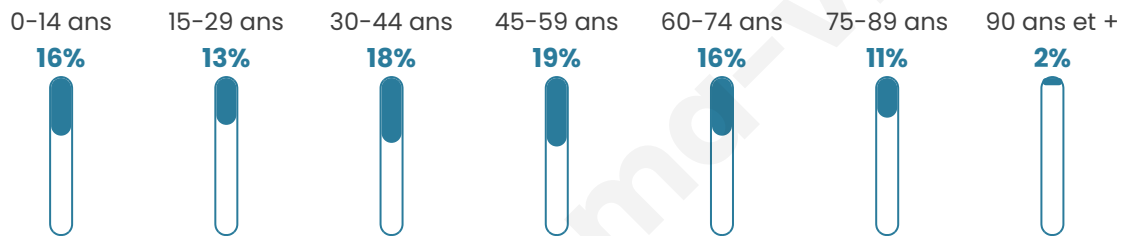

44 ans

Pop active

45%

Taux chômage

8.3%

Pop densité

57 h/km²

Revenu moyen

Tranche d'âge

Activité professionnelle

Niveau de diplôme

Composition des ménages

Profils électoraux

Premier tour

	Jean-Luc MÉLENCHON	25.35 %
	Marine LE PEN	23.33 %
	Emmanuel MACRON	21.22 %
	Jean LASSALLE	8.06 %
	Éric ZEMMOUR	5.17 %
	Yannick JADOT	4.16 %
	Valérie PÉCRESSÉ	3.48 %
	Fabien ROUSSEL	2.86 %
	Nicolas DUPONT- AIGNAN	2.47 %
	Anne HIDALGO	2.37 %
	Philippe POUTOU	0.97 %
	Nathalie ARTHAUD	0.55 %