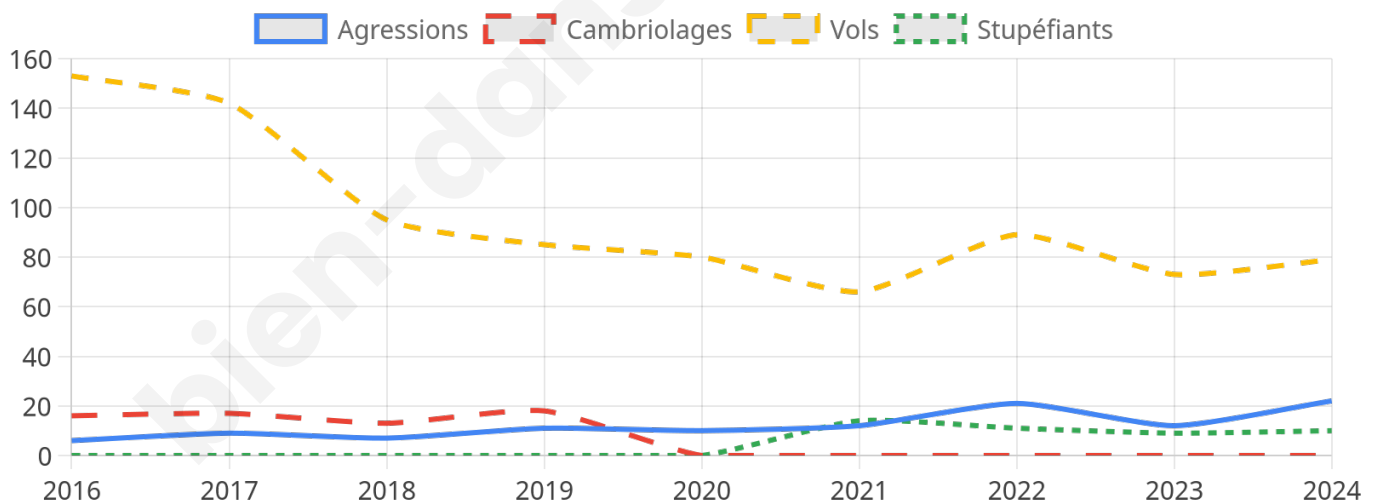

3 895 inscrits

Participation : 80.95%

Votes blancs : 1.46%

Votes nuls : 0.95%

Second tour

	Emmanuel MACRON	54,79 %
	Marine LE PEN	45,21 %

3 895 inscrits

Participation : 75.87%

Votes blancs : 7.92%

Votes nuls : 5.18%

Sécurité

Agressions physiques / sexuelles

22

Cambriolages

0

Vols / dégradations

79

Stupéfiants

10

Evolution du nombre d'infractions

Pour comparer

(en proportion du nombre d'habitants)

Sources : Bases statistiques communale, départementale et régionale de la délinquance enregistrée par la police et la gendarmerie nationales selon les dernières parutions officielles de 2025 portant sur l'année 2024 ([data.gouv](https://data.gouv.fr)).