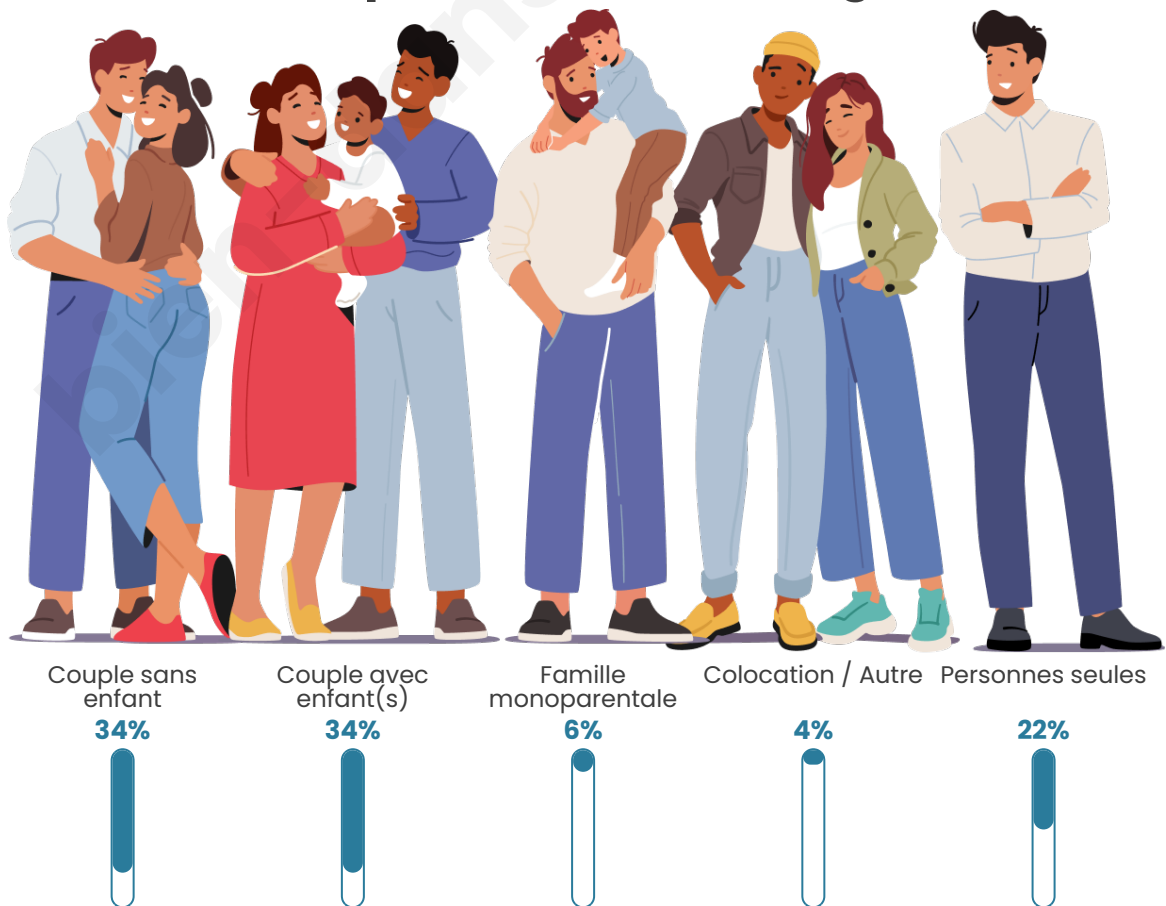

Tranche d'âge

Activité professionnelle

Niveau de diplôme

Composition des ménages

Profils électoraux

Premier tour

	Jean-Luc MÉLENCHON	25.35 %
	Marine LE PEN	23.33 %
	Emmanuel MACRON	21.22 %
	Jean LASSALLE	8.06 %
	Éric ZEMMOUR	5.17 %
	Yannick JADOT	4.16 %
	Valérie PÉCRESSÉ	3.48 %
	Fabien ROUSSEL	2.86 %
	Nicolas DUPONT- AIGNAN	2.47 %
	Anne HIDALGO	2.37 %
	Philippe POUTOU	0.97 %
	Nathalie ARTHAUD	0.55 %