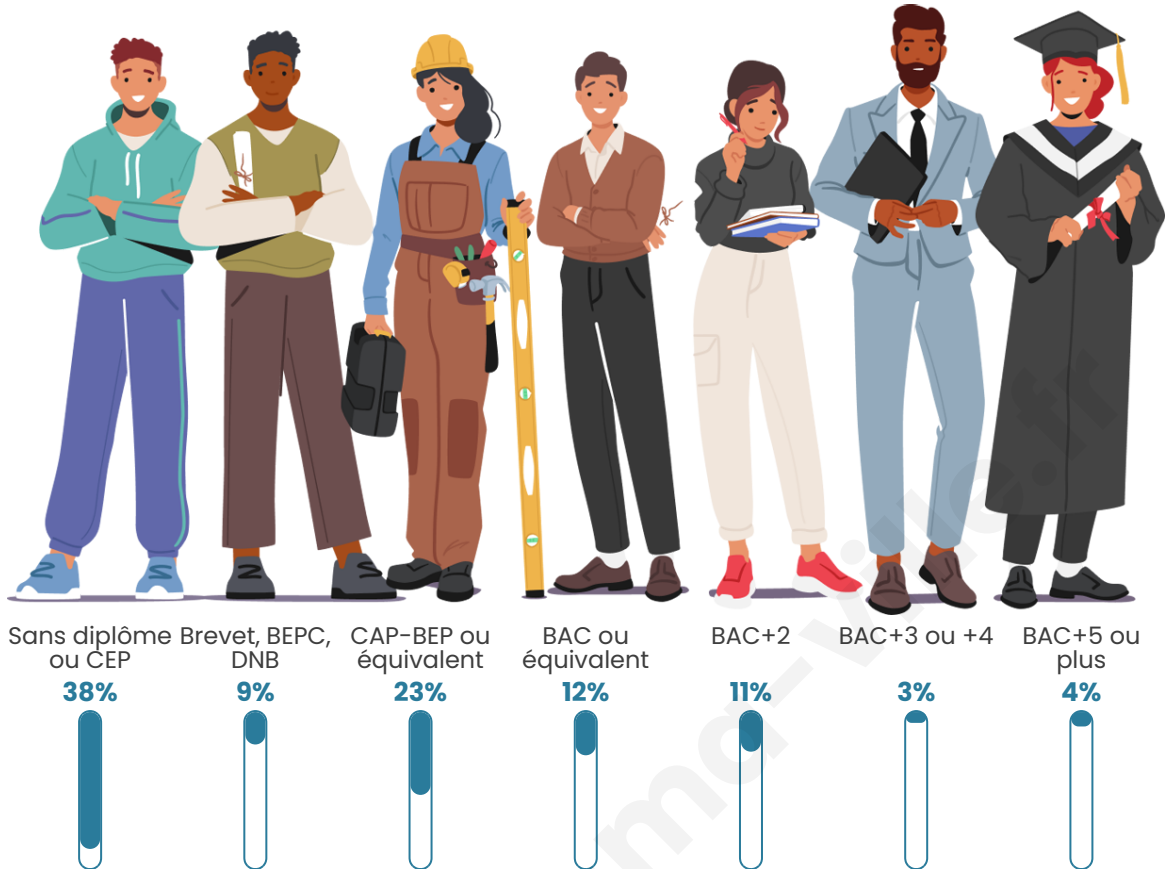

Tranche d'âge

Activité professionnelle

Niveau de diplôme

Composition des ménages

Profils électoraux

Premier tour

	Marine LE PEN	38.89 %
	Emmanuel MACRON	22.22 %
	Valérie PÉCRESE	12.96 %
	Jean-Luc MÉLENCHON	11.11 %
	Jean LASSALLE	3.70 %
	Éric ZEMMOUR	3.70 %
	Nicolas DUPONT-AIGNAN	3.70 %
	Fabien ROUSSEL	1.85 %
	Yannick JADOT	1.85 %
	Nathalie ARTHAUD	0.00 %
	Anne HIDALGO	0.00 %
	Philippe POUTOU	0.00 %