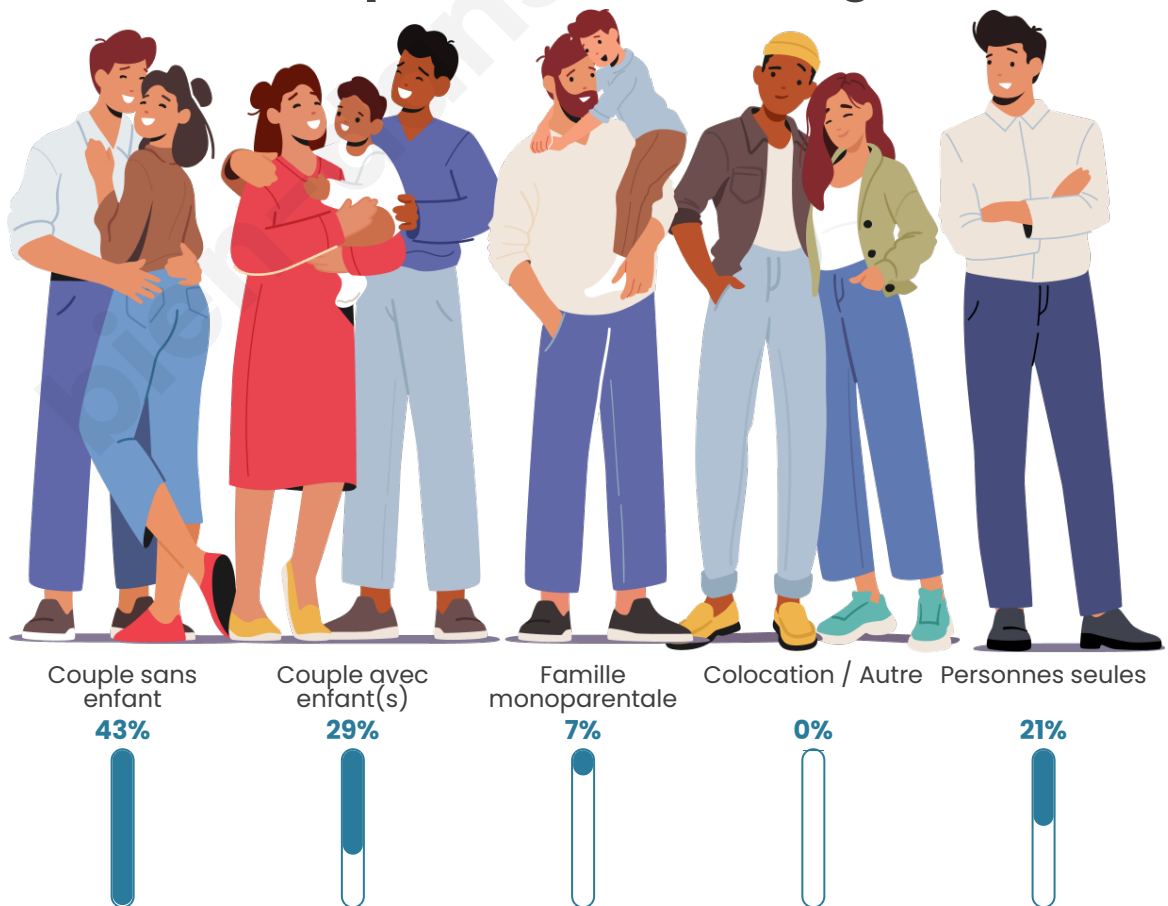

Tranche d'âge

Activité professionnelle

Niveau de diplôme

Composition des ménages

Profils électoraux

Premier tour

	Marine LE PEN	38.89 %
	Emmanuel MACRON	22.22 %
	Valérie PÉCRESE	12.96 %
	Jean-Luc MÉLENCHON	11.11 %
	Jean LASSALLE	3.70 %
	Éric ZEMMOUR	3.70 %
	Nicolas DUPONT-AIGNAN	3.70 %
	Fabien ROUSSEL	1.85 %
	Yannick JADOT	1.85 %
	Nathalie ARTHAUD	0.00 %
	Anne HIDALGO	0.00 %
	Philippe POUTOU	0.00 %