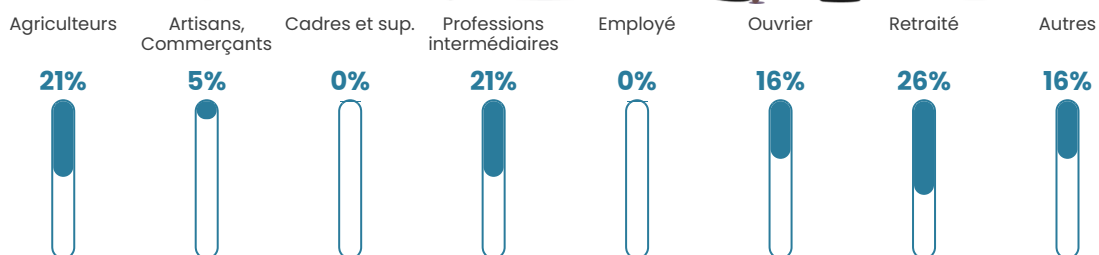

NC

Evolution du nombre d'habitants

Sources : Institut national de la statistique et des études économiques (insee) selon Les dernières parutions officielles de 2024 portant sur les années 2020, 2021 et 2022.

Tranche d'âge

Activité professionnelle

Niveau de diplôme

Composition des ménages

Profils électoraux

Premier tour

	Marine LE PEN	38.89 %
	Emmanuel MACRON	22.22 %
	Valérie PÉCRESE	12.96 %
	Jean-Luc MÉLENCHON	11.11 %
	Jean LASSALLE	3.70 %
	Éric ZEMMOUR	3.70 %
	Nicolas DUPONT-AIGNAN	3.70 %
	Fabien ROUSSEL	1.85 %
	Yannick JADOT	1.85 %
	Nathalie ARTHAUD	0.00 %
	Anne HIDALGO	0.00 %
	Philippe POUTOU	0.00 %