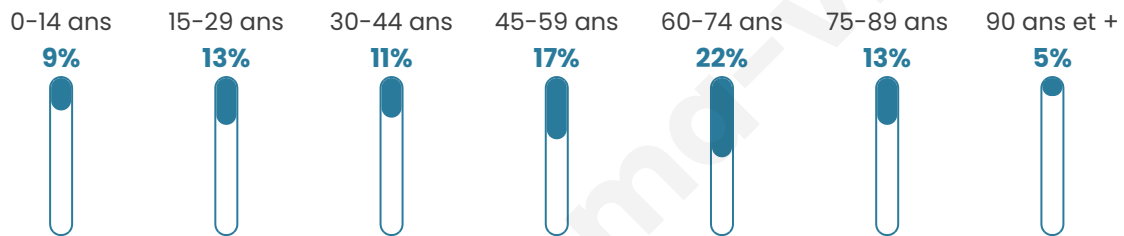

Version web

Ville de Liry

Présenté par

BIEN dans
ma **VILLE** 

Sommaire

Situation géographique	3
Statistiques sur la population	4
Evolution du nombre d'habitants	4
Tranche d'âge	5
0-14 ans	5
15-29 ans	5
30-44 ans	5
45-59 ans	5
60-74 ans	5
75-89 ans	5
90 ans et +	5
Activité professionnelle	5
Agriculteurs	5
Artisans, Commerçants	5
Cadres et sup.	5
Professions intermédiaires	5
Employé	5
Ouvrier	5
Retraité	5
Autres	5
Niveau de diplôme	6
Sans diplôme ou CEP	6
Brevet, BEPC, DNB	6
CAP-BEP ou équivalent	6
BAC ou équivalent	6
BAC+2	6
BAC+3 ou +4	6
BAC+5 ou plus	6
Composition des ménages	6
Couple sans enfant	6
Couple avec enfant(s)	6
Famille monoparentale	6
Colocation / Autre	6
Personnes seules	6
Profils électoraux	7
Premier tour	7
Sécurité	8
Evolution du nombre d'infractions	8
Pour comparer	9
Services à la population	10
Commerce	10
Éducation	10
Villes autour de Liry	11

51 ans

Pop active

37%

Taux chômage

4.3%

Pop densité

8 h/km²

Revenu moyen

Tranche d'âge

Activité professionnelle

Niveau de diplôme

Composition des ménages

Profils électoraux

Premier tour

	Marine LE PEN	38.89 %
	Emmanuel MACRON	22.22 %
	Valérie PÉCRESE	12.96 %
	Jean-Luc MÉLENCHON	11.11 %
	Jean LASSALLE	3.70 %
	Éric ZEMMOUR	3.70 %
	Nicolas DUPONT-AIGNAN	3.70 %
	Fabien ROUSSEL	1.85 %
	Yannick JADOT	1.85 %
	Nathalie ARTHAUD	0.00 %
	Anne HIDALGO	0.00 %
	Philippe POUTOU	0.00 %