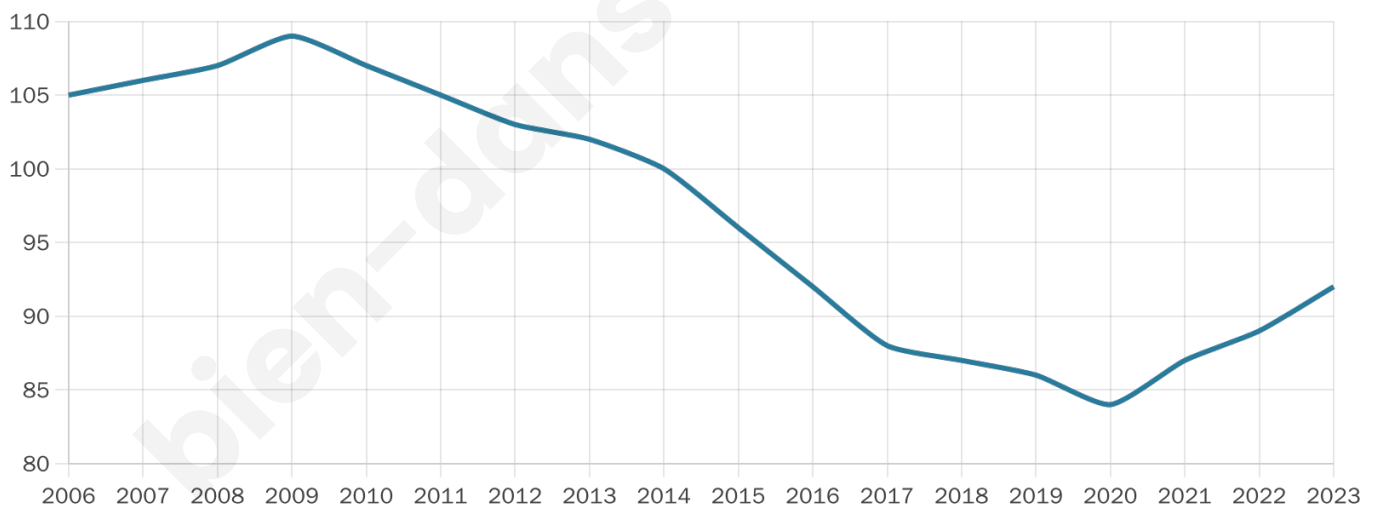

Version web

Ville de Liry

Présenté par

BIEN dans
ma **VILLE** 

Sommaire

Situation géographique	3
Statistiques sur la population	4
Evolution du nombre d'habitants	4
Tranche d'âge	5
0-14 ans	5
15-29 ans	5
30-44 ans	5
45-59 ans	5
60-74 ans	5
75-89 ans	5
90 ans et +	5
Activité professionnelle	5
Agriculteurs	5
Artisans, Commerçants	5
Cadres et sup.	5
Professions intermédiaires	5
Employé	5
Ouvrier	5
Retraité	5
Autres	5
Niveau de diplôme	6
Sans diplôme ou CEP	6
Brevet, BEPC, DNB	6
CAP-BEP ou équivalent	6
BAC ou équivalent	6
BAC+2	6
BAC+3 ou +4	6
BAC+5 ou plus	6
Composition des ménages	6
Couple sans enfant	6
Couple avec enfant(s)	6
Famille monoparentale	6
Colocation / Autre	6
Personnes seules	6
Profils électoraux	7
Premier tour	7
Sécurité	8
Evolution du nombre d'infractions	8
Pour comparer	9
Services à la population	10
Commerce	10
Éducation	10
Villes autour de Liry	11

51 ans

Pop active

37%

Taux chômage

4.3%

Pop densité

8 h/km²

Revenu moyen

NC

Evolution du nombre d'habitants

Sources : Institut national de la statistique et des études économiques (insee) selon Les dernières parutions officielles de 2024 portant sur les années 2020, 2021 et 2022.