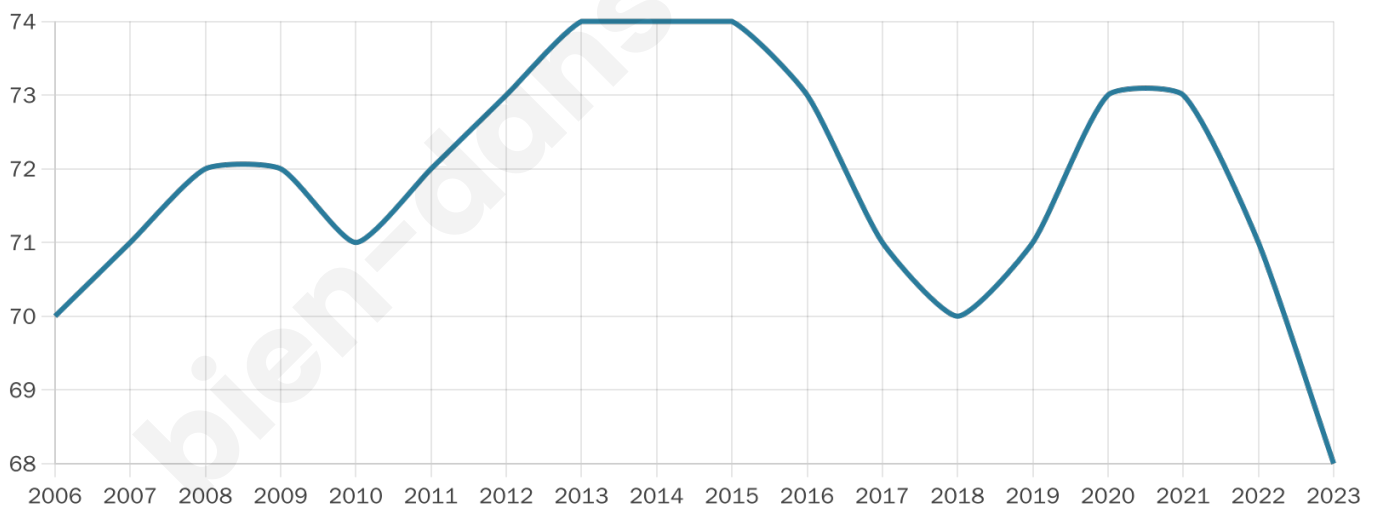

Version web

Ville de Lironcourt

Présenté par

BIEN dans
ma **VILLE** 

Sommaire

Situation géographique	3
Statistiques sur la population	4
Evolution du nombre d'habitants	4
Tranche d'âge	5
0-14 ans	5
15-29 ans	5
30-44 ans	5
45-59 ans	5
60-74 ans	5
75-89 ans	5
90 ans et +	5
Activité professionnelle	5
Agriculteurs	5
Artisans, Commerçants	5
Cadres et sup.	5
Professions intermédiaires	5
Employé	5
Ouvrier	5
Retraité	5
Autres	5
Niveau de diplôme	6
Sans diplôme ou CEP	6
Brevet, BEPC, DNB	6
CAP-BEP ou équivalent	6
BAC ou équivalent	6
BAC+2	6
BAC+3 ou +4	6
BAC+5 ou plus	6
Composition des ménages	6
Couple sans enfant	6
Couple avec enfant(s)	6
Famille monoparentale	6
Colocation / Autre	6
Personnes seules	6
Profils électoraux	7
Premier tour	7
Sécurité	9
Evolution du nombre d'infractions	9
Pour comparer	10
Services à la population	11
Commerce	11
Éducation	11
Villes autour de Lironcourt	13

48 ans

Pop active

33.8%

Taux chômage

9.4%

Pop densité

17 h/km²

Revenu moyen

NC

Evolution du nombre d'habitants

Sources : Institut national de la statistique et des études économiques (insee) selon Les dernières parutions officielles de 2024 portant sur les années 2020, 2021 et 2022.