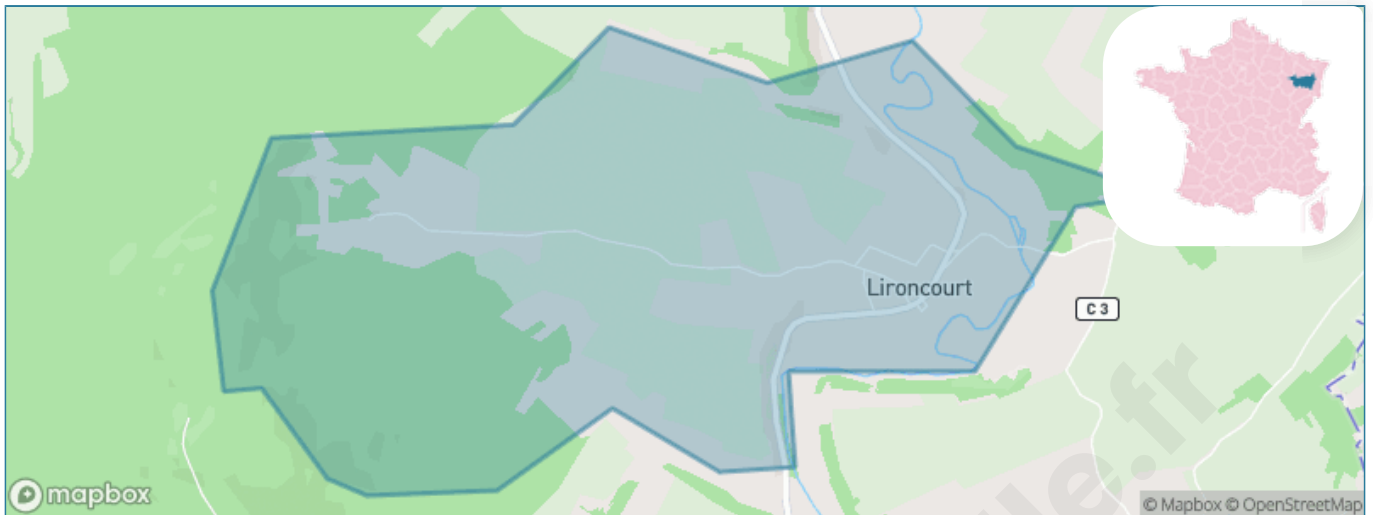

Version web

Ville de Lironcourt

Présenté par

BIEN dans
ma **VILLE** 

Sommaire

Situation géographique	3
Statistiques sur la population	4
Evolution du nombre d'habitants	4
Tranche d'âge	5
0-14 ans	5
15-29 ans	5
30-44 ans	5
45-59 ans	5
60-74 ans	5
75-89 ans	5
90 ans et +	5
Activité professionnelle	5
Agriculteurs	5
Artisans, Commerçants	5
Cadres et sup.	5
Professions intermédiaires	5
Employé	5
Ouvrier	5
Retraité	5
Autres	5
Niveau de diplôme	6
Sans diplôme ou CEP	6
Brevet, BEPC, DNB	6
CAP-BEP ou équivalent	6
BAC ou équivalent	6
BAC+2	6
BAC+3 ou +4	6
BAC+5 ou plus	6
Composition des ménages	6
Couple sans enfant	6
Couple avec enfant(s)	6
Famille monoparentale	6
Colocation / Autre	6
Personnes seules	6
Profils électoraux	7
Premier tour	7
Sécurité	9
Evolution du nombre d'infractions	9
Pour comparer	10
Services à la population	11
Commerce	11
Éducation	11
Villes autour de Lironcourt	13

Situation géographique

i Informations clés

- **Région** : Grand Est
- **Département** : Vosges
- **Code postal** : 88410
- **Superficie** : 4 km²

Statistiques sur la population

Nombre d'habitants

68

Age moyen