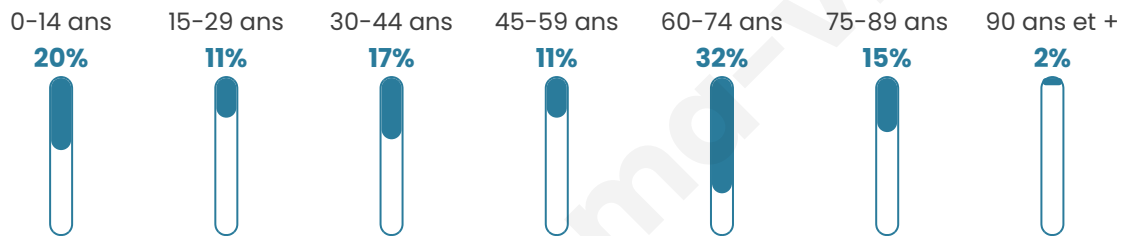

Version web

Ville de Lironcourt

Présenté par

BIEN dans
ma **VILLE** 

Sommaire

Situation géographique	3
Statistiques sur la population	4
Evolution du nombre d'habitants	4
Tranche d'âge	5
0-14 ans	5
15-29 ans	5
30-44 ans	5
45-59 ans	5
60-74 ans	5
75-89 ans	5
90 ans et +	5
Activité professionnelle	5
Agriculteurs	5
Artisans, Commerçants	5
Cadres et sup.	5
Professions intermédiaires	5
Employé	5
Ouvrier	5
Retraité	5
Autres	5
Niveau de diplôme	6
Sans diplôme ou CEP	6
Brevet, BEPC, DNB	6
CAP-BEP ou équivalent	6
BAC ou équivalent	6
BAC+2	6
BAC+3 ou +4	6
BAC+5 ou plus	6
Composition des ménages	6
Couple sans enfant	6
Couple avec enfant(s)	6
Famille monoparentale	6
Colocation / Autre	6
Personnes seules	6
Profils électoraux	7
Premier tour	7
Sécurité	9
Evolution du nombre d'infractions	9
Pour comparer	10
Services à la population	11
Commerce	11
Éducation	11
Villes autour de Lironcourt	13

48 ans

Pop active

33.8%

Taux chômage

9.4%

Pop densité

17 h/km²

Revenu moyen

NC

Evolution du nombre d'habitants

Sources : Institut national de la statistique et des études économiques (insee) selon Les dernières parutions officielles de 2024 portant sur les années 2020, 2021 et 2022.

Tranche d'âge

Activité professionnelle

Niveau de diplôme

Composition des ménages

Profils électoraux

Premier tour

	Marine LE PEN	41.46 %
	Emmanuel MACRON	19.51 %
	Jean-Luc MÉLENCHON	14.63 %
	Éric ZEMMOUR	12.20 %
	Valérie PÉCRESE	4.88 %
	Nicolas DUPONT-AIGNAN	4.88 %
	Fabien ROUSSEL	2.44 %
	Nathalie ARTHAUD	0.00 %
	Jean LASSALLE	0.00 %
	Anne HIDALGO	0.00 %
	Yannick JADOT	0.00 %
	Philippe POUTOU	0.00 %