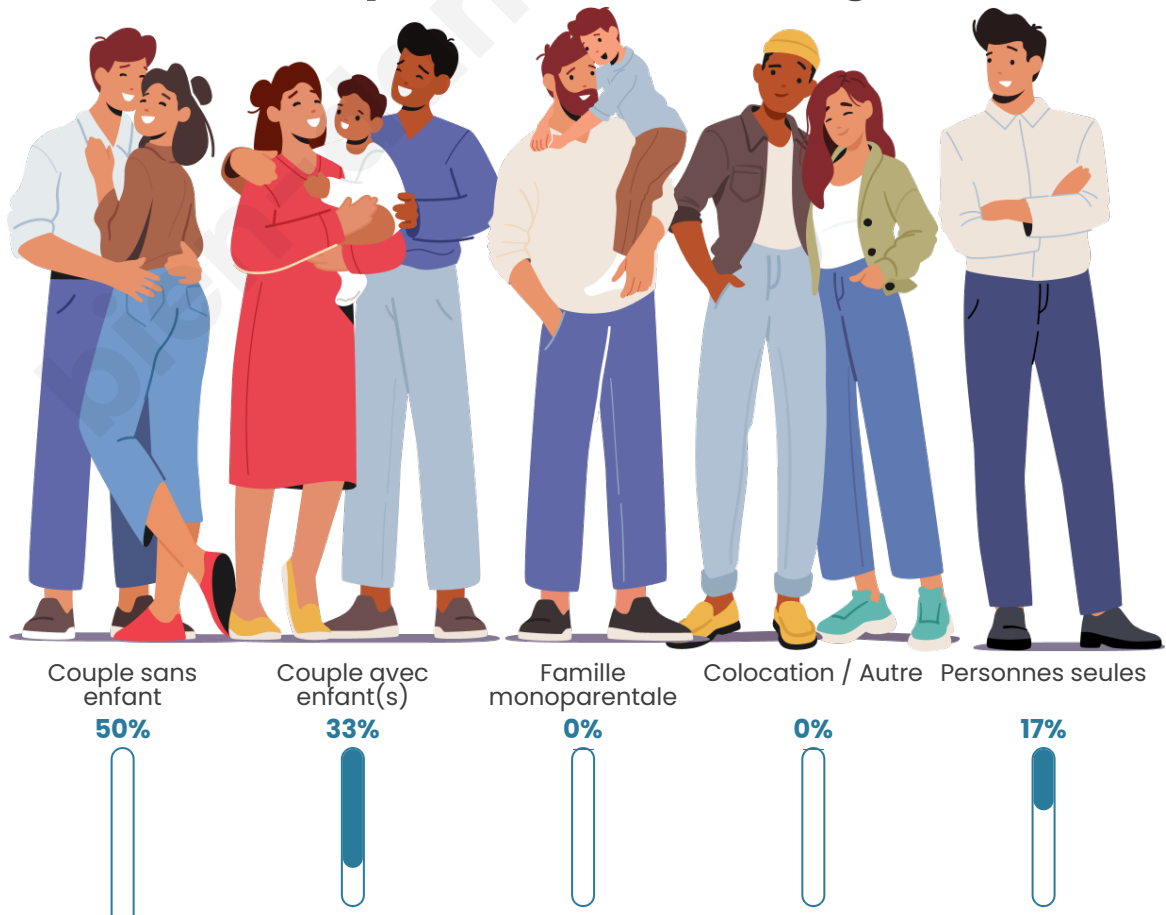

Tranche d'âge

Activité professionnelle

Niveau de diplôme

Composition des ménages

Profils électoraux

Premier tour

	Marine LE PEN	41.46 %
	Emmanuel MACRON	19.51 %
	Jean-Luc MÉLENCHON	14.63 %
	Éric ZEMMOUR	12.20 %
	Valérie PÉCRESE	4.88 %
	Nicolas DUPONT-AIGNAN	4.88 %
	Fabien ROUSSEL	2.44 %
	Nathalie ARTHAUD	0.00 %
	Jean LASSALLE	0.00 %
	Anne HIDALGO	0.00 %
	Yannick JADOT	0.00 %
	Philippe POUTOU	0.00 %