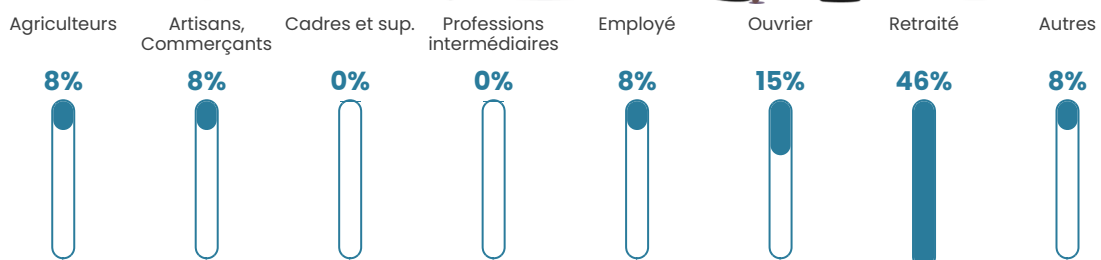

48 ans

Pop active

33.8%

Taux chômage

9.4%

Pop densité

17 h/km²

Revenu moyen

NC

Evolution du nombre d'habitants

Sources : Institut national de la statistique et des études économiques (insee) selon Les dernières parutions officielles de 2024 portant sur les années 2020, 2021 et 2022.

Tranche d'âge

Activité professionnelle

Niveau de diplôme

Composition des ménages

Profils électoraux

Premier tour

	Marine LE PEN	41.46 %
	Emmanuel MACRON	19.51 %
	Jean-Luc MÉLENCHON	14.63 %
	Éric ZEMMOUR	12.20 %
	Valérie PÉCRESE	4.88 %
	Nicolas DUPONT-AIGNAN	4.88 %
	Fabien ROUSSEL	2.44 %
	Nathalie ARTHAUD	0.00 %
	Jean LASSALLE	0.00 %
	Anne HIDALGO	0.00 %
	Yannick JADOT	0.00 %
	Philippe POUTOU	0.00 %