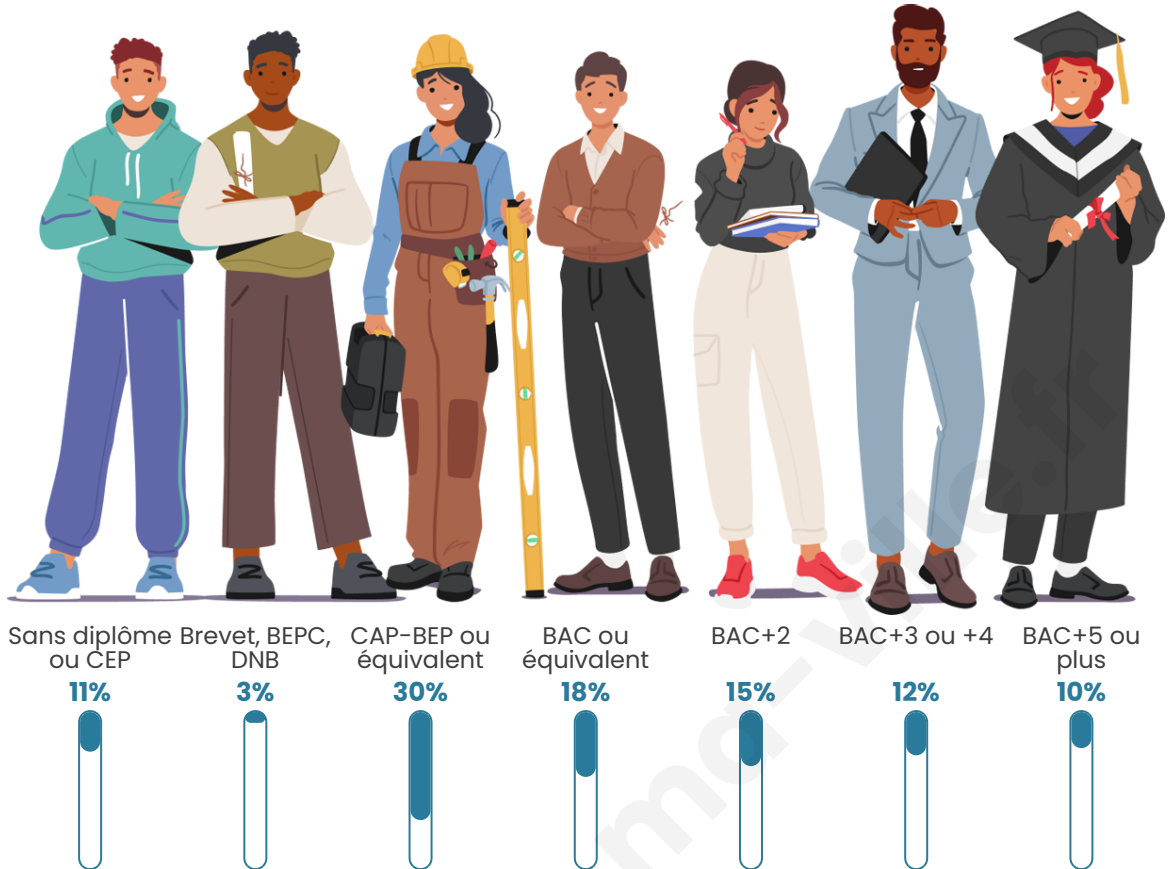

Nombre d'habitants

2 702

Age moyen

42 ans

Pop active

50.2%

Taux chômage

4.9%

Tranche d'âge

Activité professionnelle

Niveau de diplôme

Composition des ménages

Profils électoraux

Premier tour

	Emmanuel MACRON	37.50 %
	Marine LE PEN	25.98 %
	Jean-Luc MÉLENCHON	10.00 %
	Éric ZEMMOUR	6.65 %
	Yannick JADOT	6.28 %
	Valérie PÉCRESE	5.43 %
	Nicolas DUPONT- AIGNAN	2.74 %
	Jean LASSALLE	1.89 %
	Fabien ROUSSEL	1.16 %
	Anne HIDALGO	1.16 %
	Philippe POUTOU	0.73 %
	Nathalie ARTHAUD	0.49 %