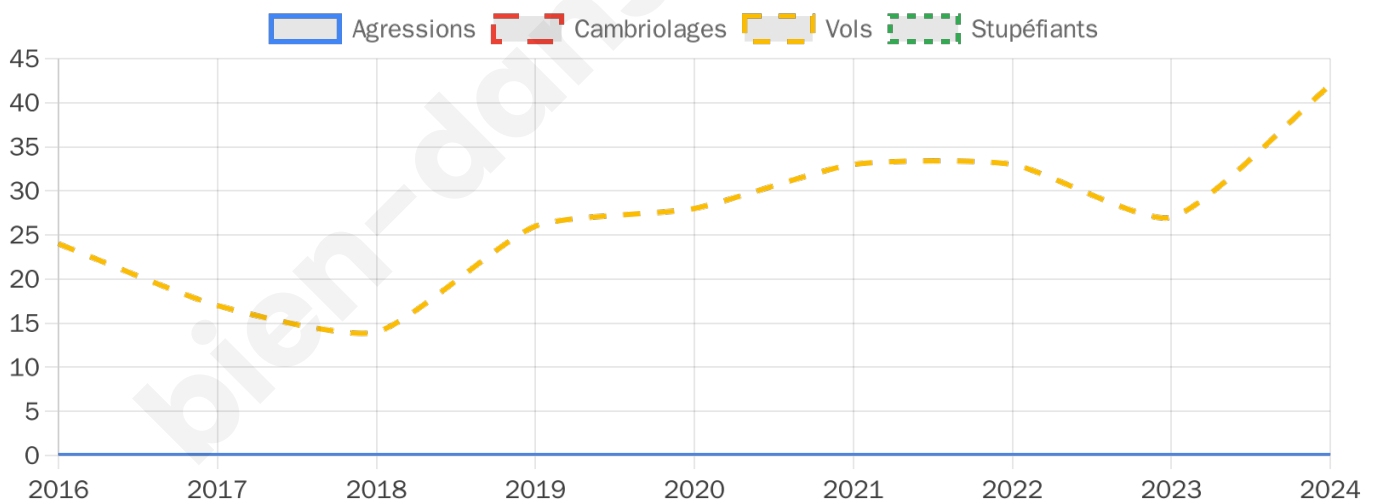

2 119 inscrits

Participation : 79.42%

Votes blancs : 2.02%

Votes nuls : 0.53%

Second tour

	Emmanuel MACRON	61,81 %
	Marine LE PEN	38,19 %

2 120 inscrits

Participation : 80.9%

Votes blancs : 2.39%

Votes nuls : 3.09%

Sécurité

Agressions physiques / sexuelles

0

Cambriolages

0

Vols / dégradations

42

Stupéfiants

0

Evolution du nombre d'infractions

Pour comparer

(en proportion du nombre d'habitants)

Sources : Bases statistiques communale, départementale et régionale de la délinquance enregistrée par la police et la gendarmerie nationales selon les dernières parutions officielles de 2025 portant sur l'année 2024 ([data.gouv](https://data.gouv.fr)).