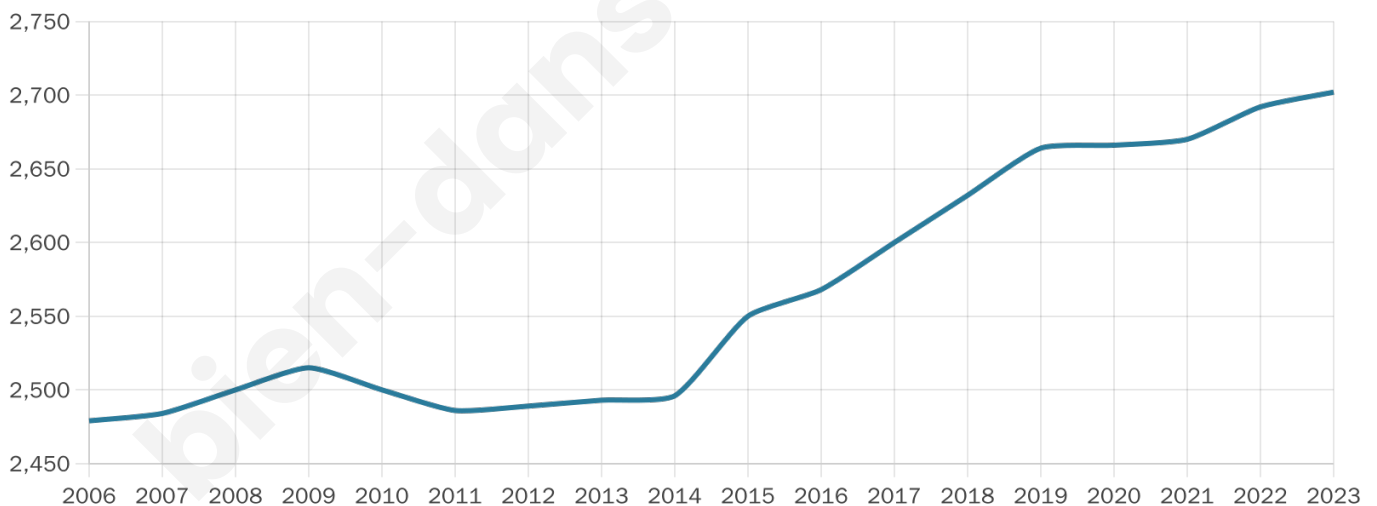

Nombre d'habitants

2 702

Age moyen

42 ans

Pop active

50.2%

Taux chômage

4.9%

Pop densité

540 h/km²

Revenu moyen

28 160 €/an

Evolution du nombre d'habitants

Sources : Institut national de la statistique et des études économiques (insee) selon Les dernières parutions officielles de 2024 portant sur les années 2020, 2021 et 2022.

Tranche d'âge

Activité professionnelle

Niveau de diplôme

Composition des ménages

Profils électoraux

Premier tour

	Emmanuel MACRON	37.50 %
	Marine LE PEN	25.98 %
	Jean-Luc MÉLENCHON	10.00 %
	Éric ZEMMOUR	6.65 %
	Yannick JADOT	6.28 %
	Valérie PÉCRESE	5.43 %
	Nicolas DUPONT- AIGNAN	2.74 %
	Jean LASSALLE	1.89 %
	Fabien ROUSSEL	1.16 %
	Anne HIDALGO	1.16 %
	Philippe POUTOU	0.73 %
	Nathalie ARTHAUD	0.49 %