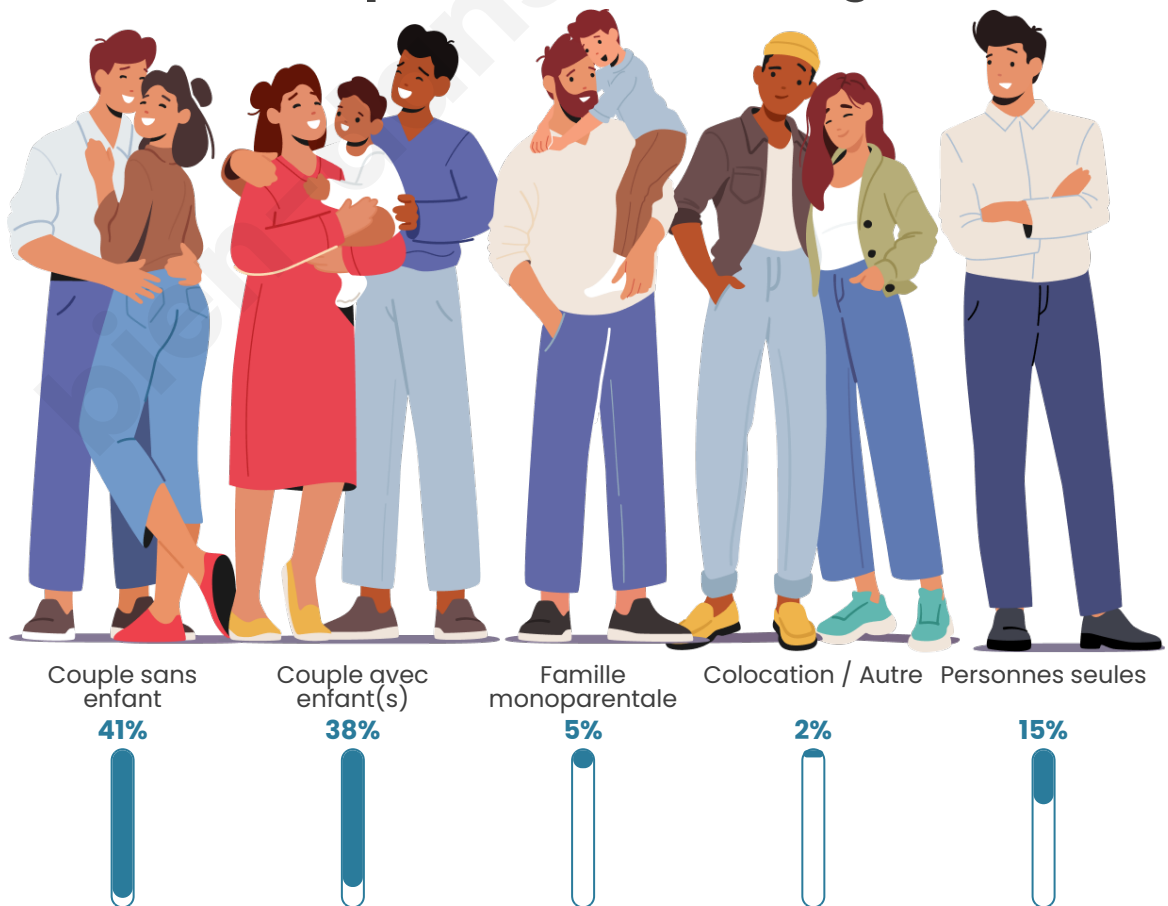

Nombre d'habitants

2 702

Age moyen

42 ans

Pop active

50.2%

Taux chômage

4.9%

Tranche d'âge

Activité professionnelle

Niveau de diplôme

Composition des ménages

Profils électoraux

Premier tour

	Emmanuel MACRON	37.50 %
	Marine LE PEN	25.98 %
	Jean-Luc MÉLENCHON	10.00 %
	Éric ZEMMOUR	6.65 %
	Yannick JADOT	6.28 %
	Valérie PÉCRESE	5.43 %
	Nicolas DUPONT- AIGNAN	2.74 %
	Jean LASSALLE	1.89 %
	Fabien ROUSSEL	1.16 %
	Anne HIDALGO	1.16 %
	Philippe POUTOU	0.73 %
	Nathalie ARTHAUD	0.49 %