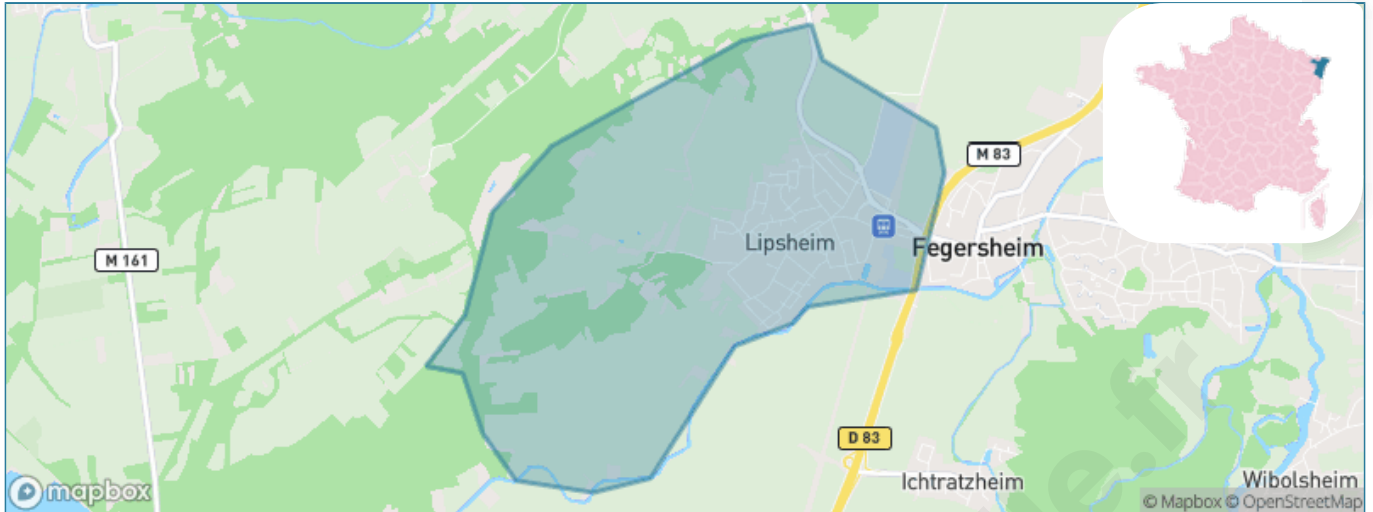

Version web

Ville de Lipsheim

Présenté par

BIEN dans
ma **VILLE** 

Sommaire

Situation géographique	3
Statistiques sur la population	4
Evolution du nombre d'habitants	4
Tranche d'âge	5
0-14 ans	5
15-29 ans	5
30-44 ans	5
45-59 ans	5
60-74 ans	5
75-89 ans	5
90 ans et +	5
Activité professionnelle	5
Agriculteurs	5
Artisans, Commerçants	5
Cadres et sup.	5
Professions intermédiaires	5
Employé	5
Ouvrier	5
Retraité	5
Autres	5
Niveau de diplôme	6
Sans diplôme ou CEP	6
Brevet, BEPC, DNB	6
CAP-BEP ou équivalent	6
BAC ou équivalent	6
BAC+2	6
BAC+3 ou +4	6
BAC+5 ou plus	6
Composition des ménages	6
Couple sans enfant	6
Couple avec enfant(s)	6
Famille monoparentale	6
Colocation / Autre	6
Personnes seules	6
Profil électoraux	7
Premier tour	7
Sécurité	8
Evolution du nombre d'infractions	8
Pour comparer	9
Services à la population	10
Commerce	10
Éducation	10
Villes autour de Lipsheim	11
Avis sur la ville de Lipsheim	12
Moyenne par critère	12
Villes autour de Lipsheim	12
Répartition des avis par note	12
Répartition des avis par note	12

Situation géographique

i Informations clés

- **Région** : Grand Est
- **Département** : Bas-Rhin
- **Métropole** : Strasbourg Eurométropole
- **Code postal** : 67640
- **Superficie** : 5 km²

Statistiques sur la population