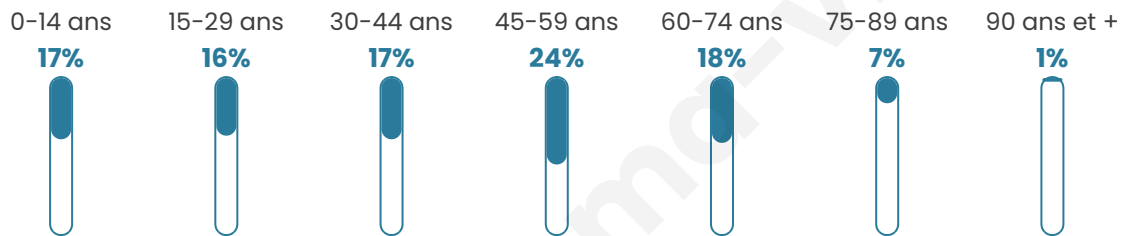

Nombre d'habitants

2 702

Age moyen

42 ans

Pop active

50.2%

Taux chômage

4.9%

Pop densité

540 h/km²

Revenu moyen

28 160 €/an

Evolution du nombre d'habitants

Sources : Institut national de la statistique et des études économiques (insee) selon Les dernières parutions officielles de 2024 portant sur les années 2020, 2021 et 2022.

Tranche d'âge

Activité professionnelle

Niveau de diplôme

Composition des ménages

Profils électoraux

Premier tour

	Emmanuel MACRON	37.50 %
	Marine LE PEN	25.98 %
	Jean-Luc MÉLENCHON	10.00 %
	Éric ZEMMOUR	6.65 %
	Yannick JADOT	6.28 %
	Valérie PÉCRESE	5.43 %
	Nicolas DUPONT- AIGNAN	2.74 %
	Jean LASSALLE	1.89 %
	Fabien ROUSSEL	1.16 %
	Anne HIDALGO	1.16 %
	Philippe POUTOU	0.73 %
	Nathalie ARTHAUD	0.49 %

2 119 inscrits

Participation : 79.42%

Votes blancs : 2.02%

Votes nuls : 0.53%

Second tour

	Emmanuel MACRON	61,81 %
	Marine LE PEN	38,19 %

2 120 inscrits

Participation : 80.9%