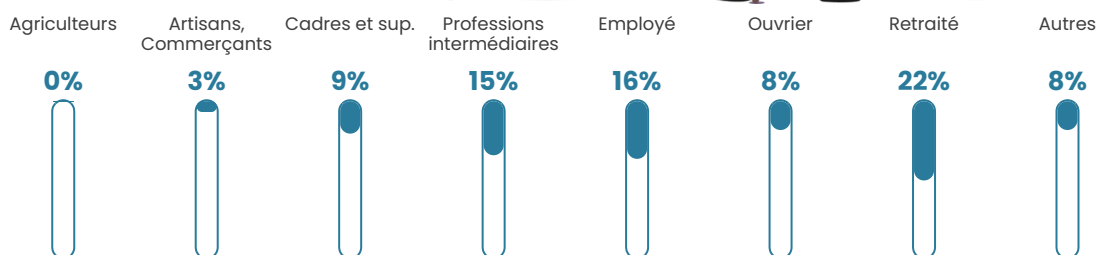

Pop densité

540 h/km²

Revenu moyen

28 160 €/an

Evolution du nombre d'habitants

Sources : Institut national de la statistique et des études économiques (insee) selon Les dernières parutions officielles de 2024 portant sur les années 2020, 2021 et 2022.

Tranche d'âge

Activité professionnelle

Niveau de diplôme

Composition des ménages

Profils électoraux

Premier tour

	Emmanuel MACRON	37.50 %
	Marine LE PEN	25.98 %
	Jean-Luc MÉLENCHON	10.00 %
	Éric ZEMMOUR	6.65 %
	Yannick JADOT	6.28 %
	Valérie PÉCRESE	5.43 %
	Nicolas DUPONT- AIGNAN	2.74 %
	Jean LASSALLE	1.89 %
	Fabien ROUSSEL	1.16 %
	Anne HIDALGO	1.16 %
	Philippe POUTOU	0.73 %
	Nathalie ARTHAUD	0.49 %