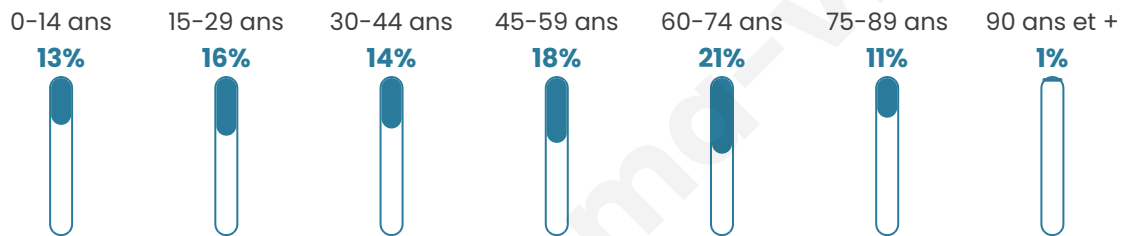

271

Age moyen

46 ans

Pop active

46.5%

Taux chômage

5.4%

Pop densité

54 h/km²

Revenu moyen

20 440 €/an

Evolution du nombre d'habitants

Sources : Institut national de la statistique et des études économiques (insee) selon Les dernières parutions officielles de 2024 portant sur les années 2020, 2021 et 2022.

Tranche d'âge

Activité professionnelle

Niveau de diplôme

Composition des ménages

Profils électoraux

Premier tour

	Jean-Luc MÉLENCHON	22.49 %
	Marine LE PEN	19.53 %
	Emmanuel MACRON	18.93 %
	Jean LASSALLE	13.02 %
	Valérie PÉCRESSÉ	12.43 %
	Yannick JADOT	5.92 %
	Éric ZEMMOUR	2.96 %
	Fabien ROUSSEL	2.37 %
	Nathalie ARTHAUD	0.59 %
	Anne HIDALGO	0.59 %
	Philippe POUTOU	0.59 %
	Nicolas DUPONT- AIGNAN	0.59 %

218 inscrits

Participation : 81.19%

Votes blancs : 2.82%

Votes nuls : 1.69%

Second tour

	Emmanuel MACRON	58,71 %
	Marine LE PEN	41,29 %

218 inscrits

Participation : 84.4%