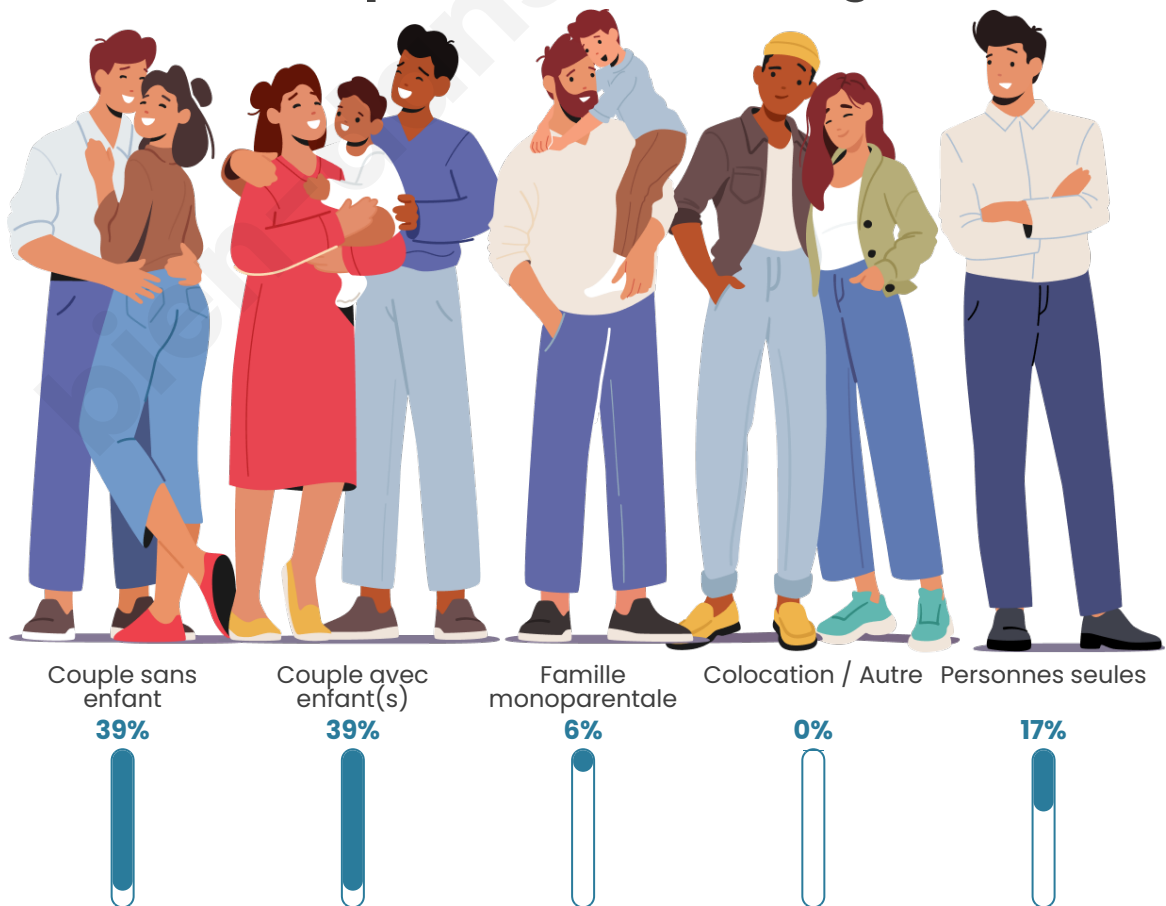

Tranche d'âge

Activité professionnelle

Niveau de diplôme

Composition des ménages

Profils électoraux

Premier tour

	Jean-Luc MÉLENCHON	22.49 %
	Marine LE PEN	19.53 %
	Emmanuel MACRON	18.93 %
	Jean LASSALLE	13.02 %
	Valérie PÉCRESSÉ	12.43 %
	Yannick JADOT	5.92 %
	Éric ZEMMOUR	2.96 %
	Fabien ROUSSEL	2.37 %
	Nathalie ARTHAUD	0.59 %
	Anne HIDALGO	0.59 %
	Philippe POUTOU	0.59 %
	Nicolas DUPONT- AIGNAN	0.59 %