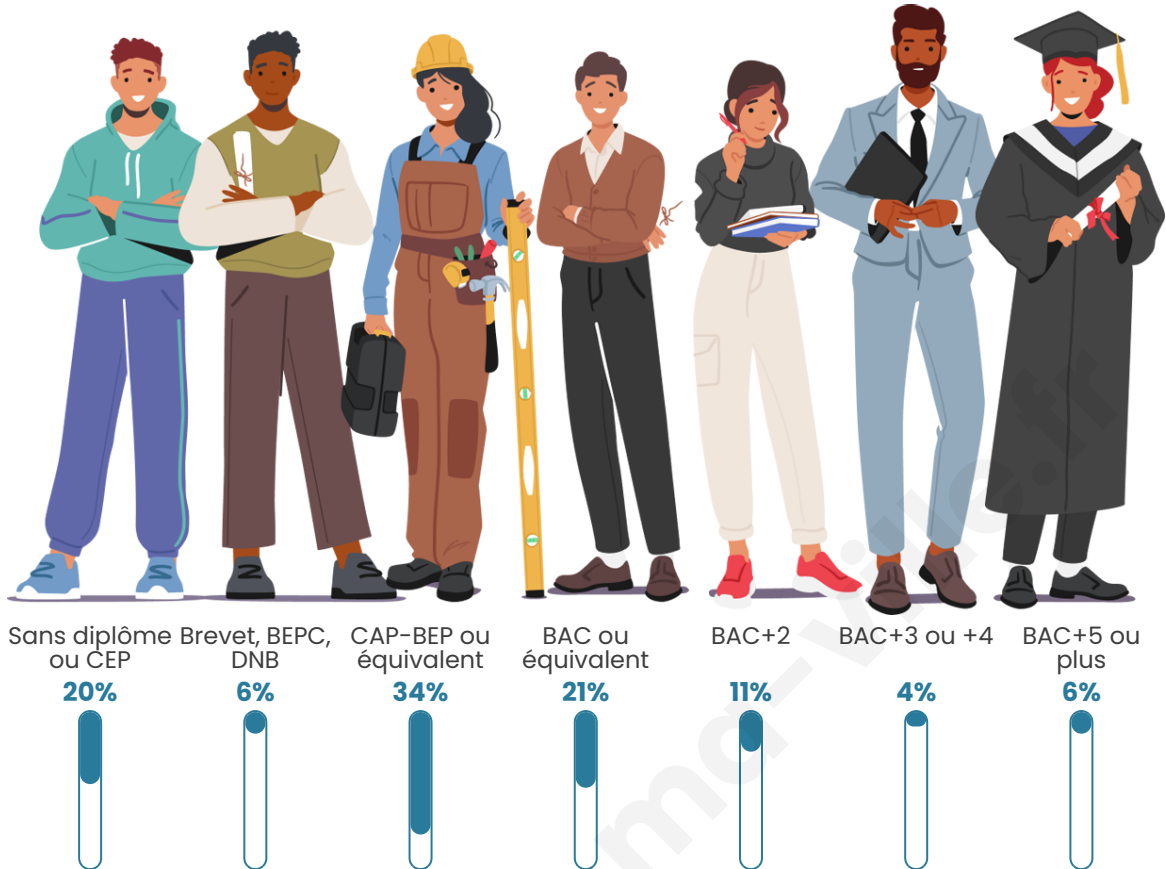

271

Age moyen

46 ans

Pop active

46.5%

Taux chômage

5.4%

Pop densité

Tranche d'âge

Activité professionnelle

Niveau de diplôme

Composition des ménages

Profils électoraux

Premier tour

	Jean-Luc MÉLENCHON	22.49 %
	Marine LE PEN	19.53 %
	Emmanuel MACRON	18.93 %
	Jean LASSALLE	13.02 %
	Valérie PÉCRESSÉ	12.43 %
	Yannick JADOT	5.92 %
	Éric ZEMMOUR	2.96 %
	Fabien ROUSSEL	2.37 %
	Nathalie ARTHAUD	0.59 %
	Anne HIDALGO	0.59 %
	Philippe POUTOU	0.59 %
	Nicolas DUPONT- AIGNAN	0.59 %