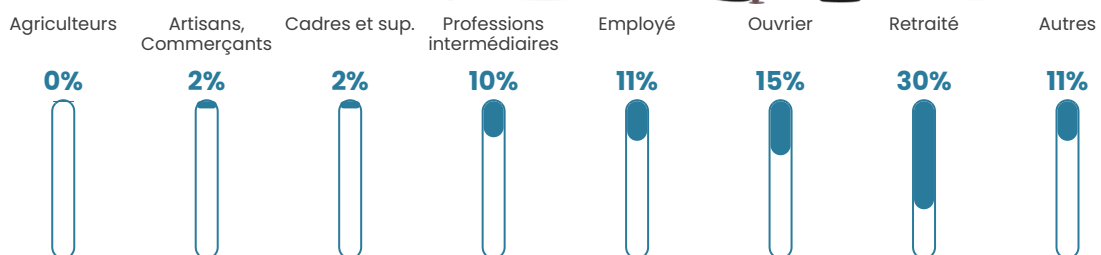

54 h/km²

Revenu moyen

20 440 €/an

Evolution du nombre d'habitants

Sources : Institut national de la statistique et des études économiques (insee) selon Les dernières parutions officielles de 2024 portant sur les années 2020, 2021 et 2022.

Tranche d'âge

Activité professionnelle

Niveau de diplôme

Composition des ménages

Profils électoraux

Premier tour

	Jean-Luc MÉLENCHON	22.49 %
	Marine LE PEN	19.53 %
	Emmanuel MACRON	18.93 %
	Jean LASSALLE	13.02 %
	Valérie PÉCRESSÉ	12.43 %
	Yannick JADOT	5.92 %
	Éric ZEMMOUR	2.96 %
	Fabien ROUSSEL	2.37 %
	Nathalie ARTHAUD	0.59 %
	Anne HIDALGO	0.59 %
	Philippe POUTOU	0.59 %
	Nicolas DUPONT- AIGNAN	0.59 %