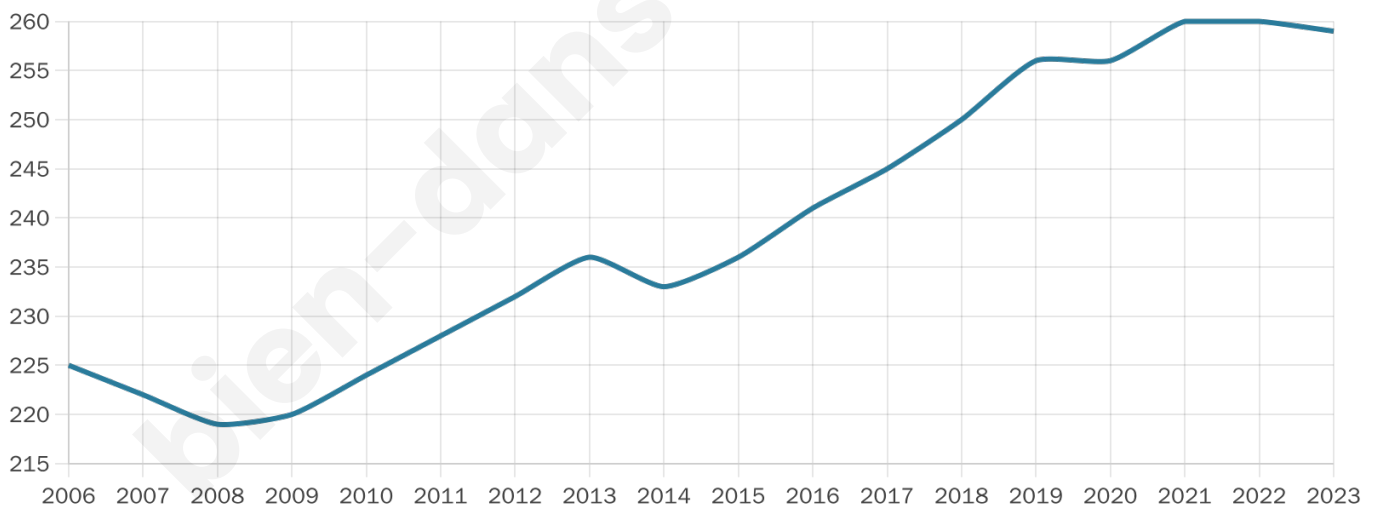

Version web

Ville de Liorac-sur-Louyre

Présenté par

BIEN dans
ma **VILLE** 

Sommaire

Situation géographique	3
Statistiques sur la population	4
Evolution du nombre d'habitants	4
Tranche d'âge	5
0-14 ans	5
15-29 ans	5
30-44 ans	5
45-59 ans	5
60-74 ans	5
75-89 ans	5
90 ans et +	5
Activité professionnelle	5
Agriculteurs	5
Artisans, Commerçants	5
Cadres et sup.	5
Professions intermédiaires	5
Employé	5
Ouvrier	5
Retraité	5
Autres	5
Niveau de diplôme	6
Sans diplôme ou CEP	6
Brevet, BEPC, DNB	6
CAP-BEP ou équivalent	6
BAC ou équivalent	6
BAC+2	6
BAC+3 ou +4	6
BAC+5 ou plus	6
Composition des ménages	6
Couple sans enfant	6
Couple avec enfant(s)	6
Famille monoparentale	6
Colocation / Autre	6
Personnes seules	6
Profil électoraux	7
Premier tour	7
Sécurité	8
Evolution du nombre d'infractions	8
Pour comparer	9
Services à la population	10
Commerce	10
Éducation	10
Villes autour de Liorac-sur-Louyre	11
Avis sur la ville de Liorac-sur-Louyre	12
Moyenne par critère	12
Villes autour de Liorac-sur-Louyre	12
Répartition des avis par note	12
Répartition des avis par note	12

259

Age moyen

48 ans

Pop active

41.7%

Taux chômage

6%

Pop densité

13 h/km²

Revenu moyen

22 630 €/an

Evolution du nombre d'habitants

Sources : Institut national de la statistique et des études économiques (insee) selon Les dernières parutions officielles de 2024 portant sur les années 2020, 2021 et 2022.