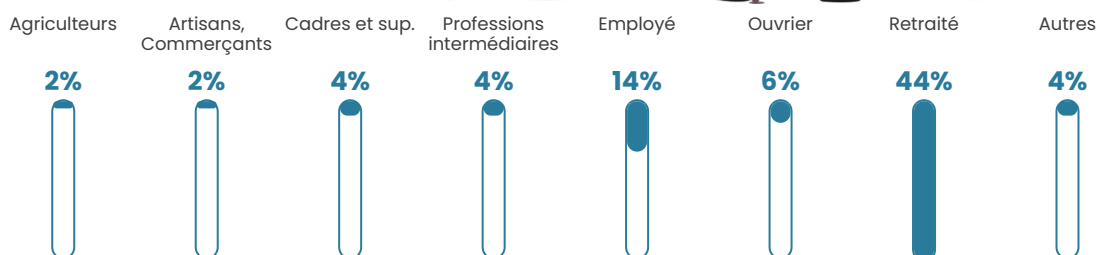

13 h/km²

Revenu moyen

22 630 €/an

Evolution du nombre d'habitants

Sources : Institut national de la statistique et des études économiques (insee) selon Les dernières parutions officielles de 2024 portant sur les années 2020, 2021 et 2022.

Tranche d'âge

Activité professionnelle

Niveau de diplôme

Composition des ménages

Profils électoraux

Premier tour

	Marine LE PEN	29.84 %
	Emmanuel MACRON	21.47 %
	Jean-Luc MÉLENCHON	17.80 %
	Éric ZEMMOUR	12.04 %
	Fabien ROUSSEL	4.71 %
	Jean LASSALLE	4.19 %
	Valérie PÉCRESE	4.19 %
	Anne HIDALGO	2.09 %
	Nicolas DUPONT-AIGNAN	2.09 %
	Yannick JADOT	1.05 %
	Nathalie ARTHAUD	0.52 %
	Philippe POUTOU	0.00 %