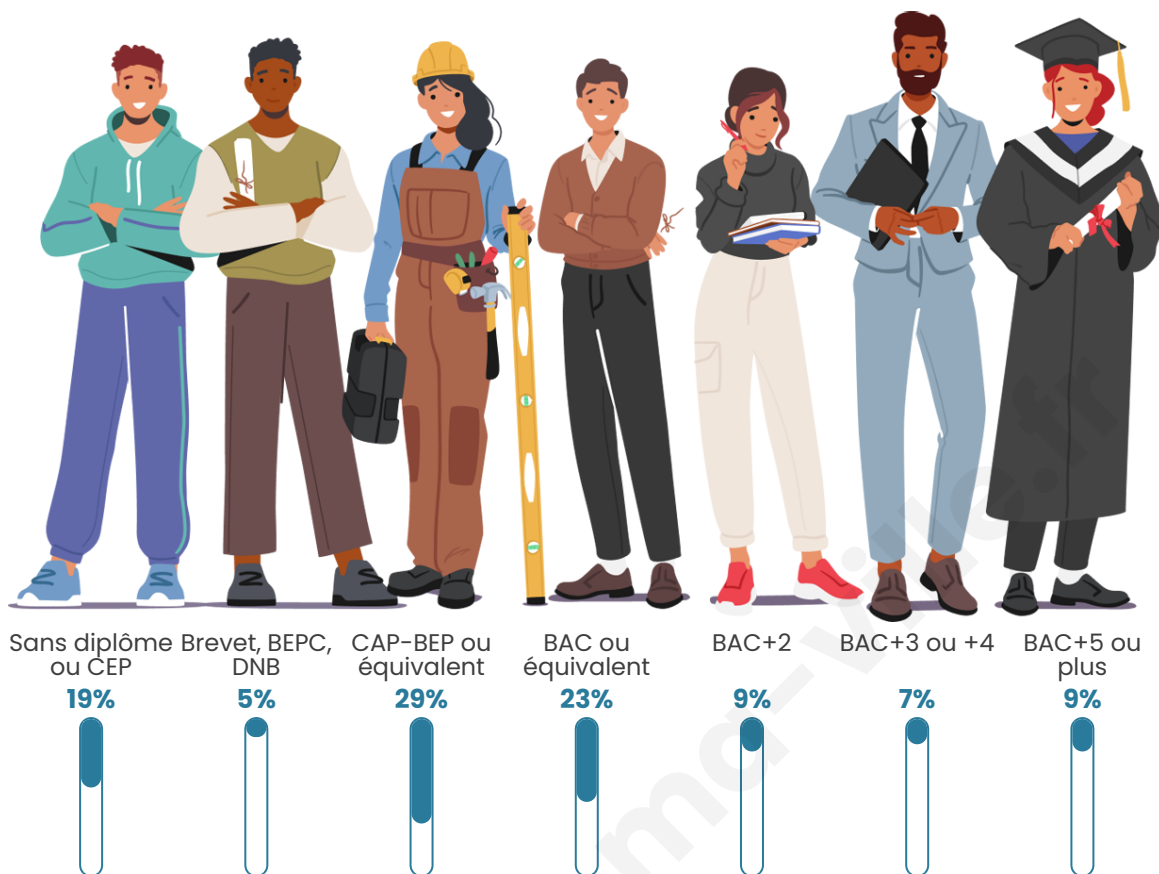

259

Age moyen

48 ans

Pop active

41.7%

Taux chômage

6%

Pop densité

Tranche d'âge

Activité professionnelle

Niveau de diplôme

Composition des ménages

Profils électoraux

Premier tour

	Marine LE PEN	29.84 %
	Emmanuel MACRON	21.47 %
	Jean-Luc MÉLENCHON	17.80 %
	Éric ZEMMOUR	12.04 %
	Fabien ROUSSEL	4.71 %
	Jean LASSALLE	4.19 %
	Valérie PÉCRESE	4.19 %
	Anne HIDALGO	2.09 %
	Nicolas DUPONT-AIGNAN	2.09 %
	Yannick JADOT	1.05 %
	Nathalie ARTHAUD	0.52 %
	Philippe POUTOU	0.00 %