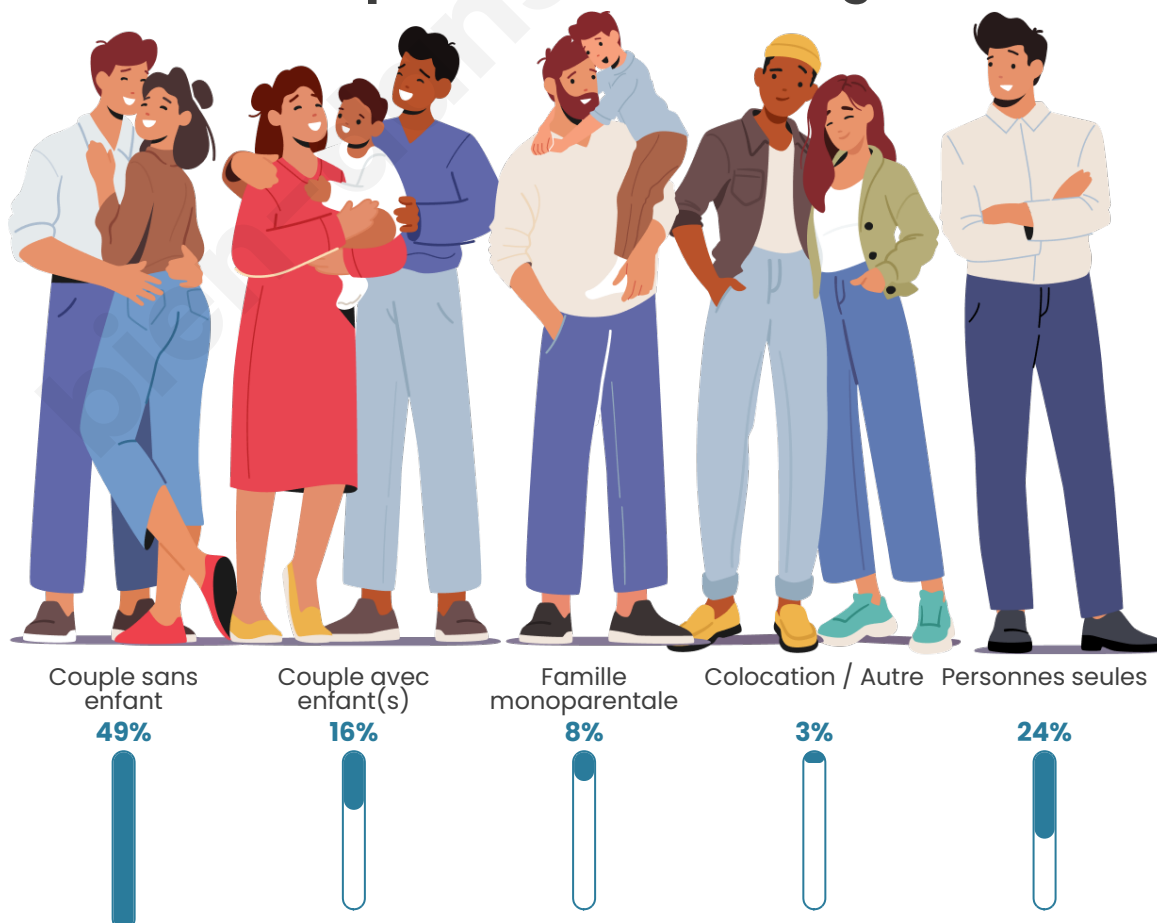

Tranche d'âge

Activité professionnelle

Niveau de diplôme

Composition des ménages

Profils électoraux

Premier tour

	Marine LE PEN	29.84 %
	Emmanuel MACRON	21.47 %
	Jean-Luc MÉLENCHON	17.80 %
	Éric ZEMMOUR	12.04 %
	Fabien ROUSSEL	4.71 %
	Jean LASSALLE	4.19 %
	Valérie PÉCRESE	4.19 %
	Anne HIDALGO	2.09 %
	Nicolas DUPONT-AIGNAN	2.09 %
	Yannick JADOT	1.05 %
	Nathalie ARTHAUD	0.52 %
	Philippe POUTOU	0.00 %