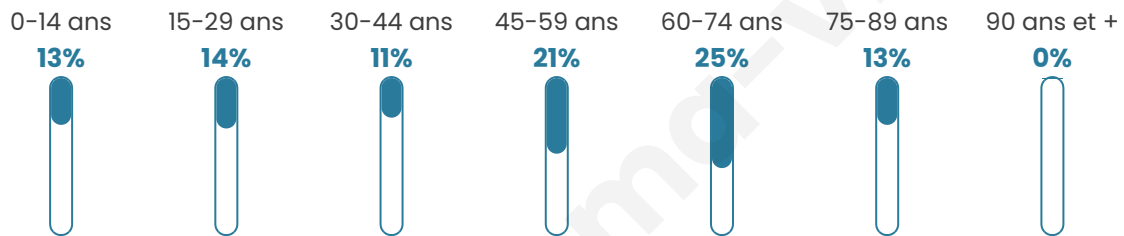

259

Age moyen

48 ans

Pop active

41.7%

Taux chômage

6%

Pop densité

13 h/km²

Revenu moyen

22 630 €/an

Evolution du nombre d'habitants

Sources : Institut national de la statistique et des études économiques (insee) selon Les dernières parutions officielles de 2024 portant sur les années 2020, 2021 et 2022.

Tranche d'âge

Activité professionnelle

Niveau de diplôme

Composition des ménages

Profils électoraux

Premier tour

	Marine LE PEN	29.84 %
	Emmanuel MACRON	21.47 %
	Jean-Luc MÉLENCHON	17.80 %
	Éric ZEMMOUR	12.04 %
	Fabien ROUSSEL	4.71 %
	Jean LASSALLE	4.19 %
	Valérie PÉCRESE	4.19 %
	Anne HIDALGO	2.09 %
	Nicolas DUPONT-AIGNAN	2.09 %
	Yannick JADOT	1.05 %
	Nathalie ARTHAUD	0.52 %
	Philippe POUTOU	0.00 %

224 inscrits

Participation : 86.16%

Votes blancs : 1.04%

Votes nuls : 0.00%

Second tour

	Emmanuel MACRON	41,04 %
	Marine LE PEN	58,96 %

224 inscrits

Participation : 83.04%