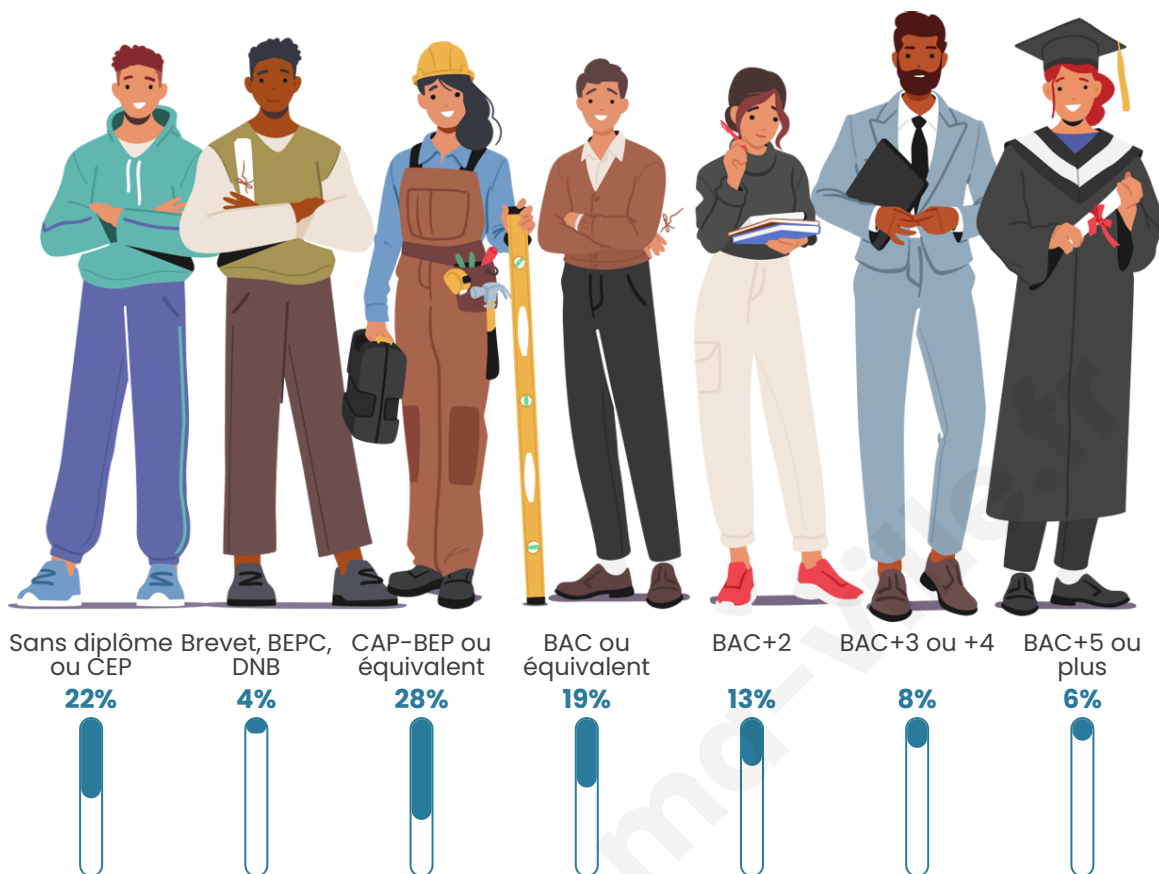

5 390

Age moyen

39 ans

Pop active

47.2%

Taux chômage

7.1%

Pop densité

Tranche d'âge

Activité professionnelle

Niveau de diplôme

Composition des ménages

Profils électoraux

Premier tour

	Emmanuel MACRON	37.49 %
	Marine LE PEN	20.93 %
	Jean-Luc MÉLENCHON	17.16 %
	Valérie PÉCRESSÉ	5.44 %
	Yannick JADOT	5.40 %
	Éric ZEMMOUR	4.62 %
	Jean LASSALLE	2.27 %
	Nicolas DUPONT- AIGNAN	2.20 %
	Fabien ROUSSEL	1.95 %
	Anne HIDALGO	1.31 %
	Nathalie ARTHAUD	0.82 %
	Philippe POUTOU	0.39 %