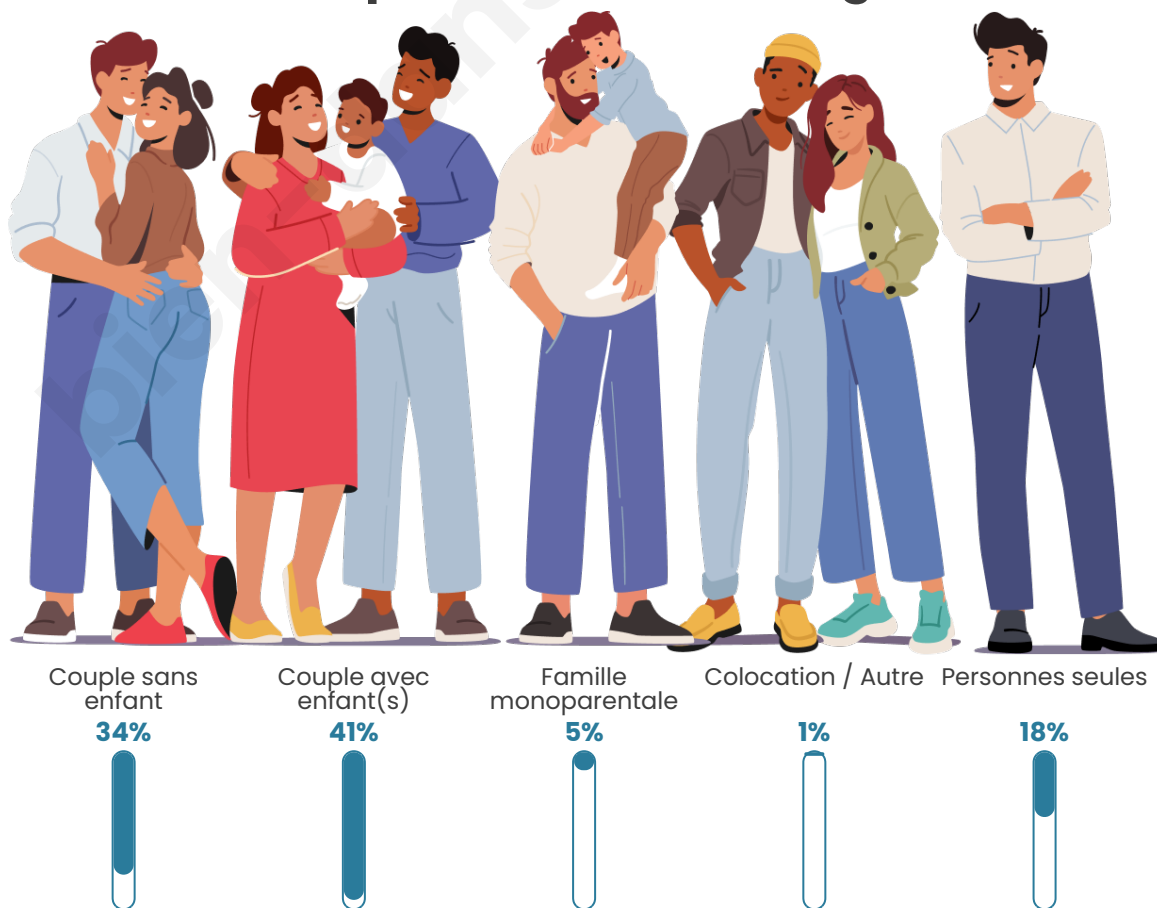

Tranche d'âge

Activité professionnelle

Niveau de diplôme

Composition des ménages

Profils électoraux

Premier tour

	Emmanuel MACRON	37.49 %
	Marine LE PEN	20.93 %
	Jean-Luc MÉLENCHON	17.16 %
	Valérie PÉCRESSÉ	5.44 %
	Yannick JADOT	5.40 %
	Éric ZEMMOUR	4.62 %
	Jean LASSALLE	2.27 %
	Nicolas DUPONT- AIGNAN	2.20 %
	Fabien ROUSSEL	1.95 %
	Anne HIDALGO	1.31 %
	Nathalie ARTHAUD	0.82 %
	Philippe POUTOU	0.39 %