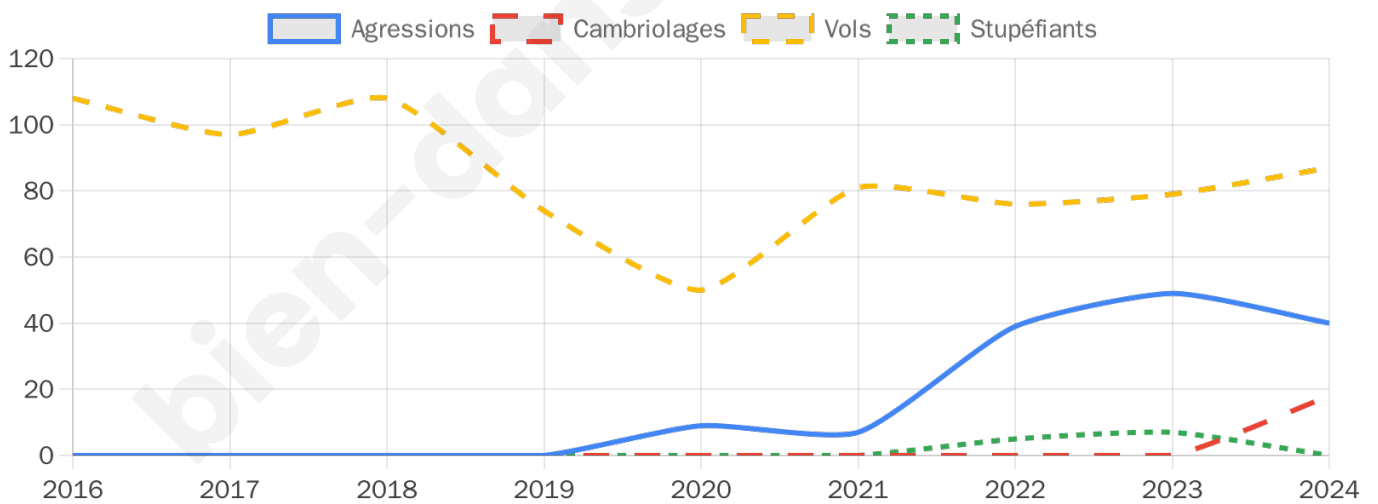

3 770 inscrits

Participation : 76.34%

Votes blancs : 2.05%

Votes nuls : 0.17%

Second tour

	Emmanuel MACRON	66,96 %
	Marine LE PEN	33,04 %

3 771 inscrits

Participation : 76.21%

Votes blancs : 5.32%

Votes nuls : 2.33%

Sécurité

Agressions physiques / sexuelles

40

Cambriolages

18

Vols / dégradations

87

Stupéfiants

0

Evolution du nombre d'infractions

Pour comparer

(en proportion du nombre d'habitants)

Sources : Bases statistiques communale, départementale et régionale de la délinquance enregistrée par la police et la gendarmerie nationales selon les dernières parutions officielles de 2025 portant sur l'année 2024 ([data.gouv](https://data.gouv.fr)).