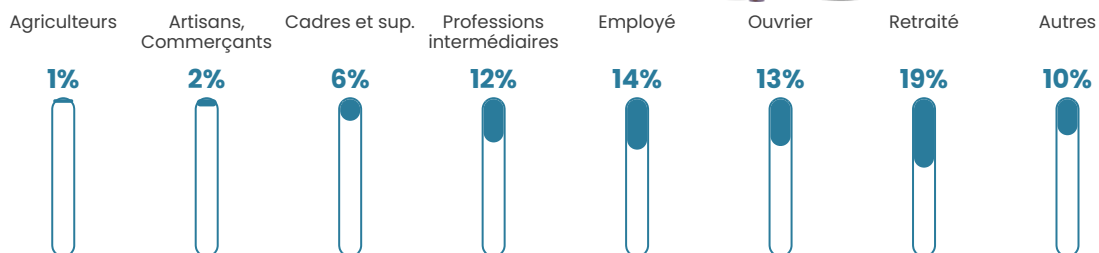

115 h/km²

Revenu moyen

22 660 €/an

Evolution du nombre d'habitants

Sources : Institut national de la statistique et des études économiques (insee) selon Les dernières parutions officielles de 2024 portant sur les années 2020, 2021 et 2022.

Tranche d'âge

Activité professionnelle

Niveau de diplôme

Composition des ménages

Profils électoraux

Premier tour

	Emmanuel MACRON	37.49 %
	Marine LE PEN	20.93 %
	Jean-Luc MÉLENCHON	17.16 %
	Valérie PÉCRESSÉ	5.44 %
	Yannick JADOT	5.40 %
	Éric ZEMMOUR	4.62 %
	Jean LASSALLE	2.27 %
	Nicolas DUPONT- AIGNAN	2.20 %
	Fabien ROUSSEL	1.95 %
	Anne HIDALGO	1.31 %
	Nathalie ARTHAUD	0.82 %
	Philippe POUTOU	0.39 %