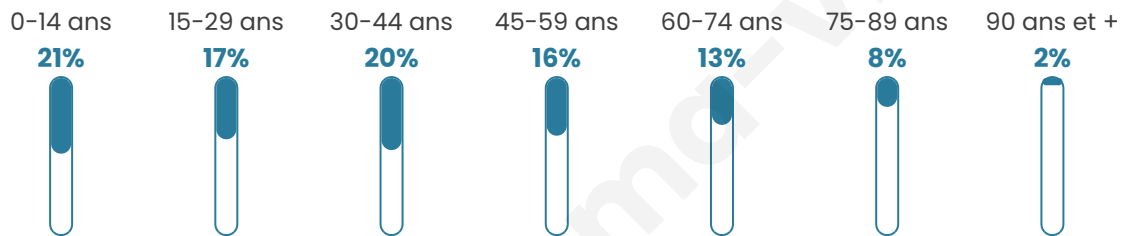

5 390

Age moyen

39 ans

Pop active

47.2%

Taux chômage

7.1%

Pop densité

115 h/km²

Revenu moyen

22 660 €/an

Evolution du nombre d'habitants

Sources : Institut national de la statistique et des études économiques (insee) selon Les dernières parutions officielles de 2024 portant sur les années 2020, 2021 et 2022.

Tranche d'âge

Activité professionnelle

Niveau de diplôme

Composition des ménages

Profils électoraux

Premier tour

	Emmanuel MACRON	37.49 %
	Marine LE PEN	20.93 %
	Jean-Luc MÉLENCHON	17.16 %
	Valérie PÉCRESSÉ	5.44 %
	Yannick JADOT	5.40 %
	Éric ZEMMOUR	4.62 %
	Jean LASSALLE	2.27 %
	Nicolas DUPONT- AIGNAN	2.20 %
	Fabien ROUSSEL	1.95 %
	Anne HIDALGO	1.31 %
	Nathalie ARTHAUD	0.82 %
	Philippe POUTOU	0.39 %