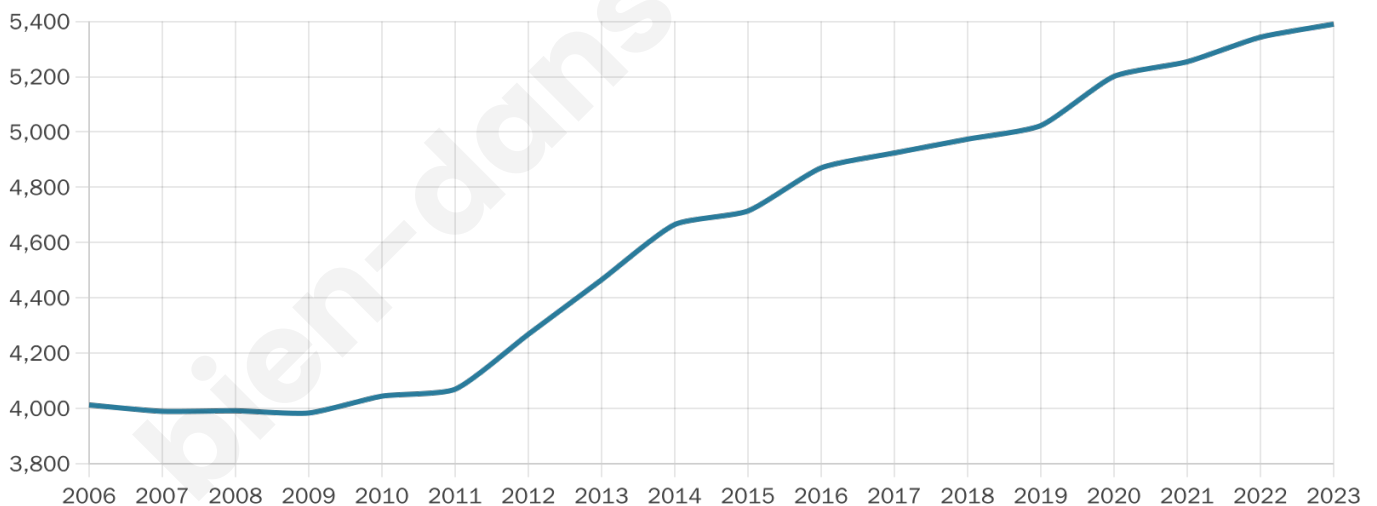

Version web

Ville de Le Lion-d'Angers

Présenté par

BIEN dans
ma **VILLE** 

Sommaire

Situation géographique	3
Statistiques sur la population	4
Evolution du nombre d'habitants	4
Tranche d'âge	5
0-14 ans	5
15-29 ans	5
30-44 ans	5
45-59 ans	5
60-74 ans	5
75-89 ans	5
90 ans et +	5
Activité professionnelle	5
Agriculteurs	5
Artisans, Commerçants	5
Cadres et sup.	5
Professions intermédiaires	5
Employé	5
Ouvrier	5
Retraité	5
Autres	5
Niveau de diplôme	6
Sans diplôme ou CEP	6
Brevet, BEPC, DNB	6
CAP-BEP ou équivalent	6
BAC ou équivalent	6
BAC+2	6
BAC+3 ou +4	6
BAC+5 ou plus	6
Composition des ménages	6
Couple sans enfant	6
Couple avec enfant(s)	6
Famille monoparentale	6
Colocation / Autre	6
Personnes seules	6
Profil électoraux	7
Premier tour	7
Sécurité	8
Evolution du nombre d'infractions	8
Pour comparer	9
Services à la population	10
Commerce	10
Éducation	10
Villes autour de Le Lion-d'Angers	11
Avis sur la ville de Le Lion-d'Angers	12
Moyenne par critère	12
Villes autour de Le Lion-d'Angers	12
Répartition des avis par note	12
Répartition des avis par note	12

5 390

Age moyen

39 ans

Pop active

47.2%

Taux chômage

7.1%

Pop densité

115 h/km²

Revenu moyen

22 660 €/an

Evolution du nombre d'habitants

Sources : Institut national de la statistique et des études économiques (insee) selon Les dernières parutions officielles de 2024 portant sur les années 2020, 2021 et 2022.