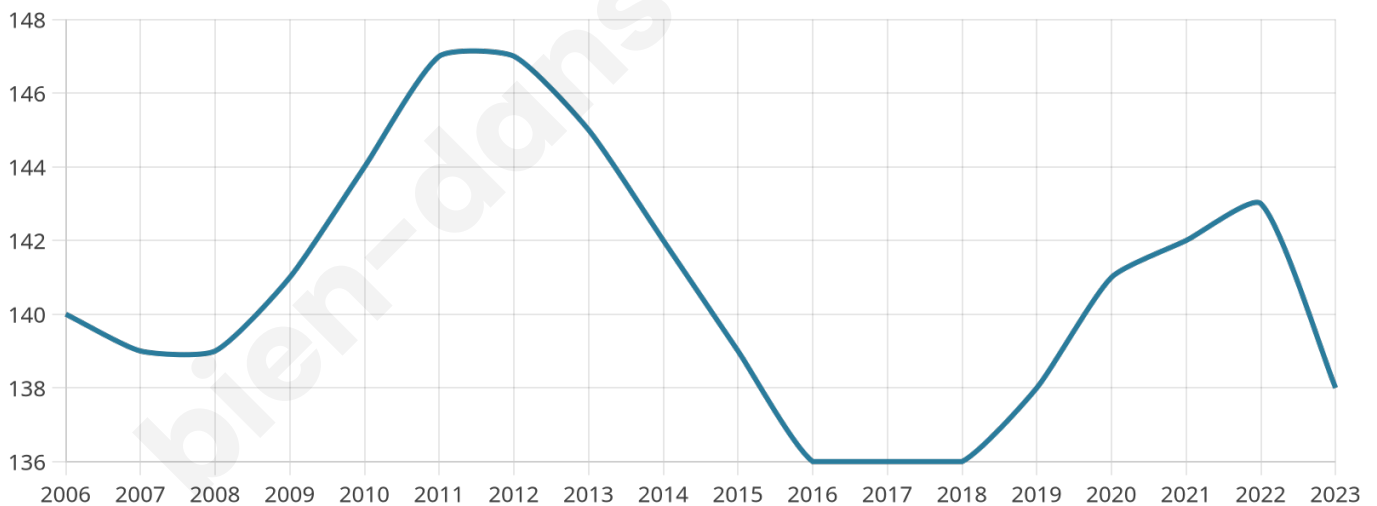

Version web

Ville de Liocourt

Présenté par

BIEN dans
ma **VILLE** 

Sommaire

Situation géographique	3
Statistiques sur la population	4
Evolution du nombre d'habitants	4
Tranche d'âge	5
0-14 ans	5
15-29 ans	5
30-44 ans	5
45-59 ans	5
60-74 ans	5
75-89 ans	5
90 ans et +	5
Activité professionnelle	5
Agriculteurs	5
Artisans, Commerçants	5
Cadres et sup.	5
Professions intermédiaires	5
Employé	5
Ouvrier	5
Retraité	5
Autres	5
Niveau de diplôme	6
Sans diplôme ou CEP	6
Brevet, BEPC, DNB	6
CAP-BEP ou équivalent	6
BAC ou équivalent	6
BAC+2	6
BAC+3 ou +4	6
BAC+5 ou plus	6
Composition des ménages	6
Couple sans enfant	6
Couple avec enfant(s)	6
Famille monoparentale	6
Colocation / Autre	6
Personnes seules	6
Profils électoraux	7
Premier tour	7
Sécurité	8
Evolution du nombre d'infractions	8
Pour comparer	9
Services à la population	10
Commerce	10
Éducation	10
Villes autour de Liocourt	11

43 ans

Pop active

55.8%

Taux chômage

8.5%

Pop densité

46 h/km²

Revenu moyen

25 810 €/an

Evolution du nombre d'habitants

Sources : Institut national de la statistique et des études économiques (insee) selon Les dernières parutions officielles de 2024 portant sur les années 2020, 2021 et 2022.