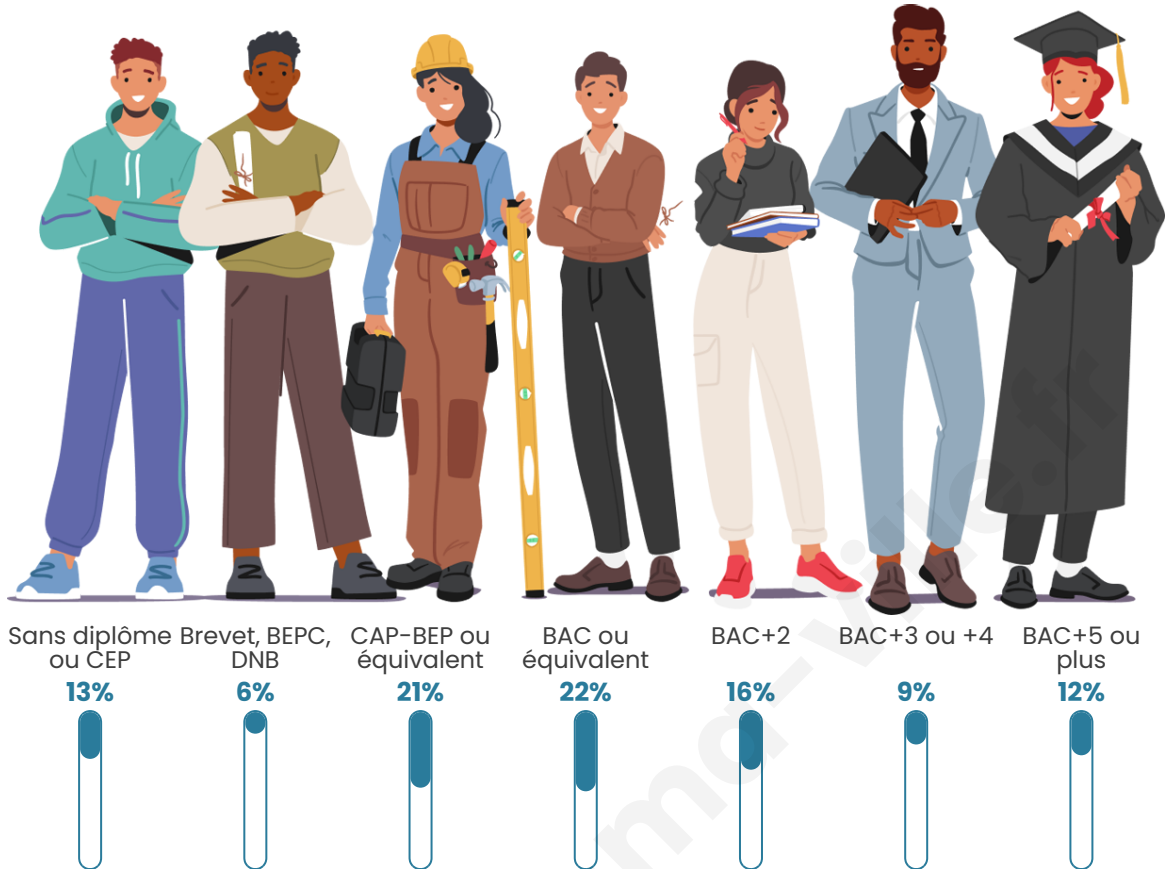

43 ans

Pop active

55.8%

Taux chômage

8.5%

Pop densité

46 h/km²

Revenu moyen

Tranche d'âge

Activité professionnelle

Niveau de diplôme

Composition des ménages

Profils électoraux

Premier tour

	Marine LE PEN	38.10 %
	Emmanuel MACRON	21.43 %
	Jean-Luc MÉLENCHON	16.67 %
	Nicolas DUPONT-AIGNAN	7.14 %
	Éric ZEMMOUR	5.95 %
	Yannick JADOT	3.57 %
	Valérie PÉCRESSE	3.57 %
	Jean LASSALLE	2.38 %
	Philippe POUTOU	1.19 %
	Nathalie ARTHAUD	0.00 %
	Fabien ROUSSEL	0.00 %
	Anne HIDALGO	0.00 %