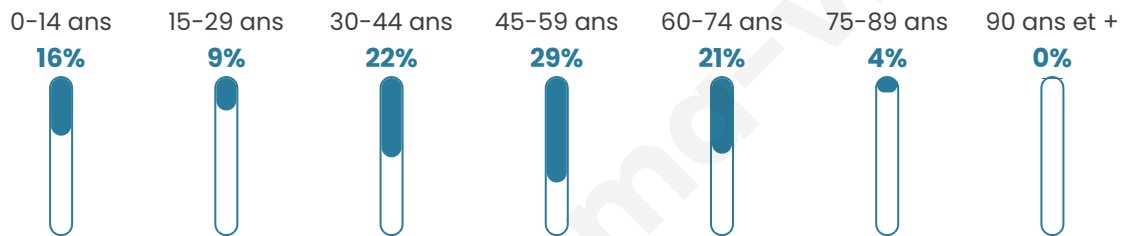

Version web

Ville de Liocourt

Présenté par

BIEN dans
ma **VILLE** 

Sommaire

Situation géographique	3
Statistiques sur la population	4
Evolution du nombre d'habitants	4
Tranche d'âge	5
0-14 ans	5
15-29 ans	5
30-44 ans	5
45-59 ans	5
60-74 ans	5
75-89 ans	5
90 ans et +	5
Activité professionnelle	5
Agriculteurs	5
Artisans, Commerçants	5
Cadres et sup.	5
Professions intermédiaires	5
Employé	5
Ouvrier	5
Retraité	5
Autres	5
Niveau de diplôme	6
Sans diplôme ou CEP	6
Brevet, BEPC, DNB	6
CAP-BEP ou équivalent	6
BAC ou équivalent	6
BAC+2	6
BAC+3 ou +4	6
BAC+5 ou plus	6
Composition des ménages	6
Couple sans enfant	6
Couple avec enfant(s)	6
Famille monoparentale	6
Colocation / Autre	6
Personnes seules	6
Profils électoraux	7
Premier tour	7
Sécurité	8
Evolution du nombre d'infractions	8
Pour comparer	9
Services à la population	10
Commerce	10
Éducation	10
Villes autour de Liocourt	11

43 ans

Pop active

55.8%

Taux chômage

8.5%

Pop densité

46 h/km²

Revenu moyen

Tranche d'âge

Activité professionnelle

Niveau de diplôme

Composition des ménages

Profils électoraux

Premier tour

	Marine LE PEN	38.10 %
	Emmanuel MACRON	21.43 %
	Jean-Luc MÉLENCHON	16.67 %
	Nicolas DUPONT-AIGNAN	7.14 %
	Éric ZEMMOUR	5.95 %
	Yannick JADOT	3.57 %
	Valérie PÉCRESSE	3.57 %
	Jean LASSALLE	2.38 %
	Philippe POUTOU	1.19 %
	Nathalie ARTHAUD	0.00 %
	Fabien ROUSSEL	0.00 %
	Anne HIDALGO	0.00 %