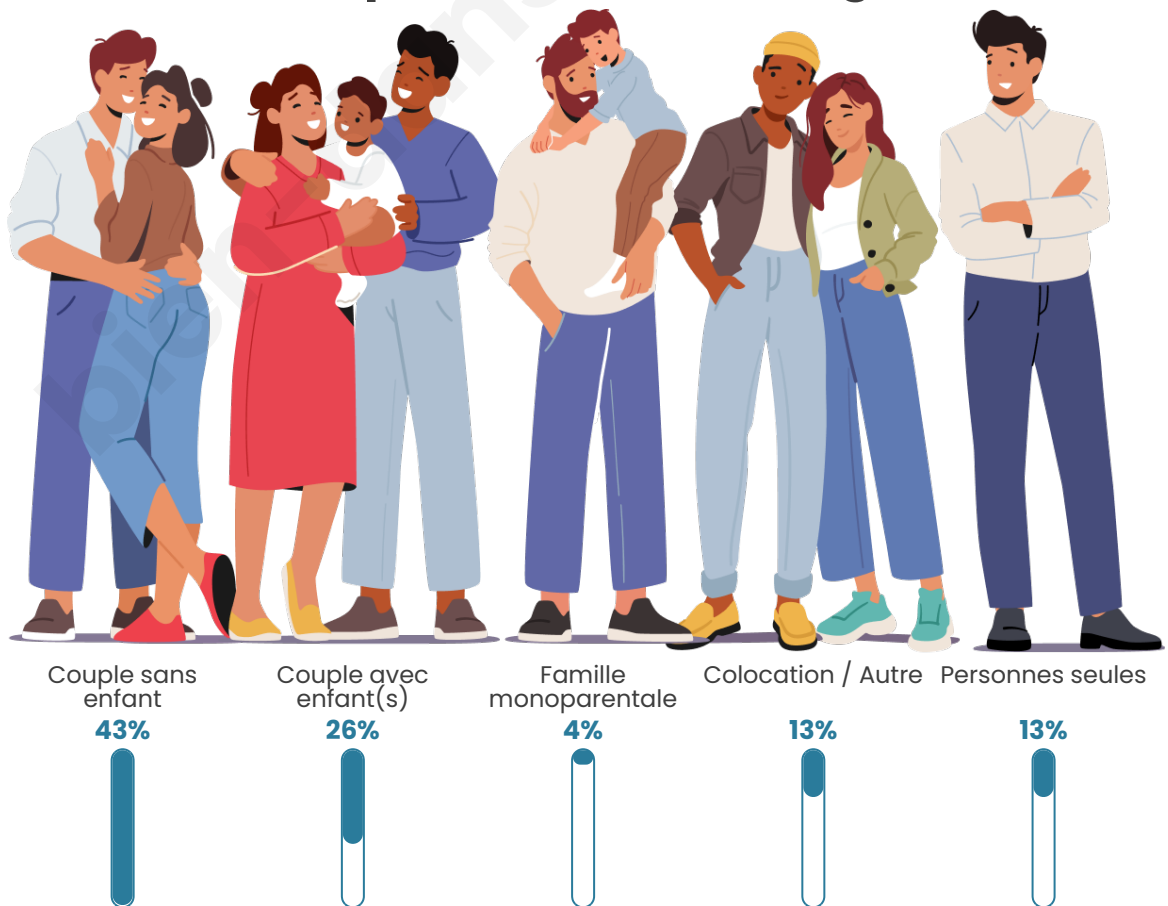

Tranche d'âge

Activité professionnelle

Niveau de diplôme

Composition des ménages

Profils électoraux

Premier tour

	Marine LE PEN	38.10 %
	Emmanuel MACRON	21.43 %
	Jean-Luc MÉLENCHON	16.67 %
	Nicolas DUPONT-AIGNAN	7.14 %
	Éric ZEMMOUR	5.95 %
	Yannick JADOT	3.57 %
	Valérie PÉCRESSE	3.57 %
	Jean LASSALLE	2.38 %
	Philippe POUTOU	1.19 %
	Nathalie ARTHAUD	0.00 %
	Fabien ROUSSEL	0.00 %
	Anne HIDALGO	0.00 %