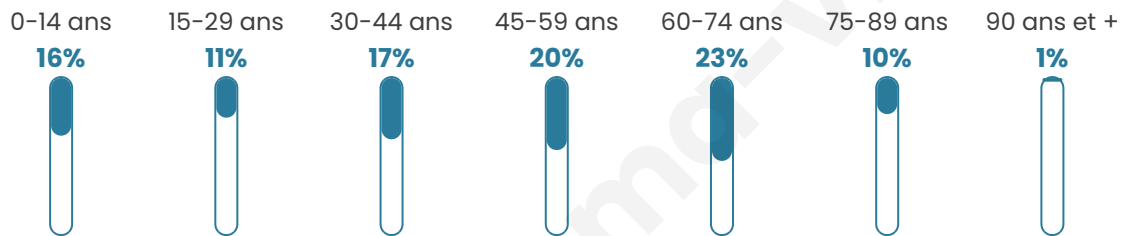

1 552

Age moyen

46 ans

Pop active

42.6%

Taux chômage

10%

Pop densité

19 h/km²

Revenu moyen

22 380 €/an

Evolution du nombre d'habitants

Sources : Institut national de la statistique et des études économiques (insee) selon Les dernières parutions officielles de 2024 portant sur les années 2020, 2021 et 2022.

Tranche d'âge

Activité professionnelle

Niveau de diplôme

Composition des ménages

Profils électoraux

Premier tour

	Emmanuel MACRON	27.27 %
	Marine LE PEN	20.12 %
	Jean-Luc MÉLENCHON	19.34 %
	Jean LASSALLE	9.48 %
	Éric ZEMMOUR	5.90 %
	Valérie PÉCRESSÉ	5.32 %
	Anne HIDALGO	4.16 %
	Yannick JADOT	3.38 %
	Fabien ROUSSEL	2.22 %
	Nicolas DUPONT-AIGNAN	1.93 %
	Philippe POUTOU	0.77 %
	Nathalie ARTHAUD	0.10 %

1 256 inscrits

Participation : 85.03%

Votes blancs : 2.34%

Votes nuls : 0.84%

Second tour

	Emmanuel MACRON	58,02 %
	Marine LE PEN	41,98 %

1 256 inscrits

Participation : 80.65%