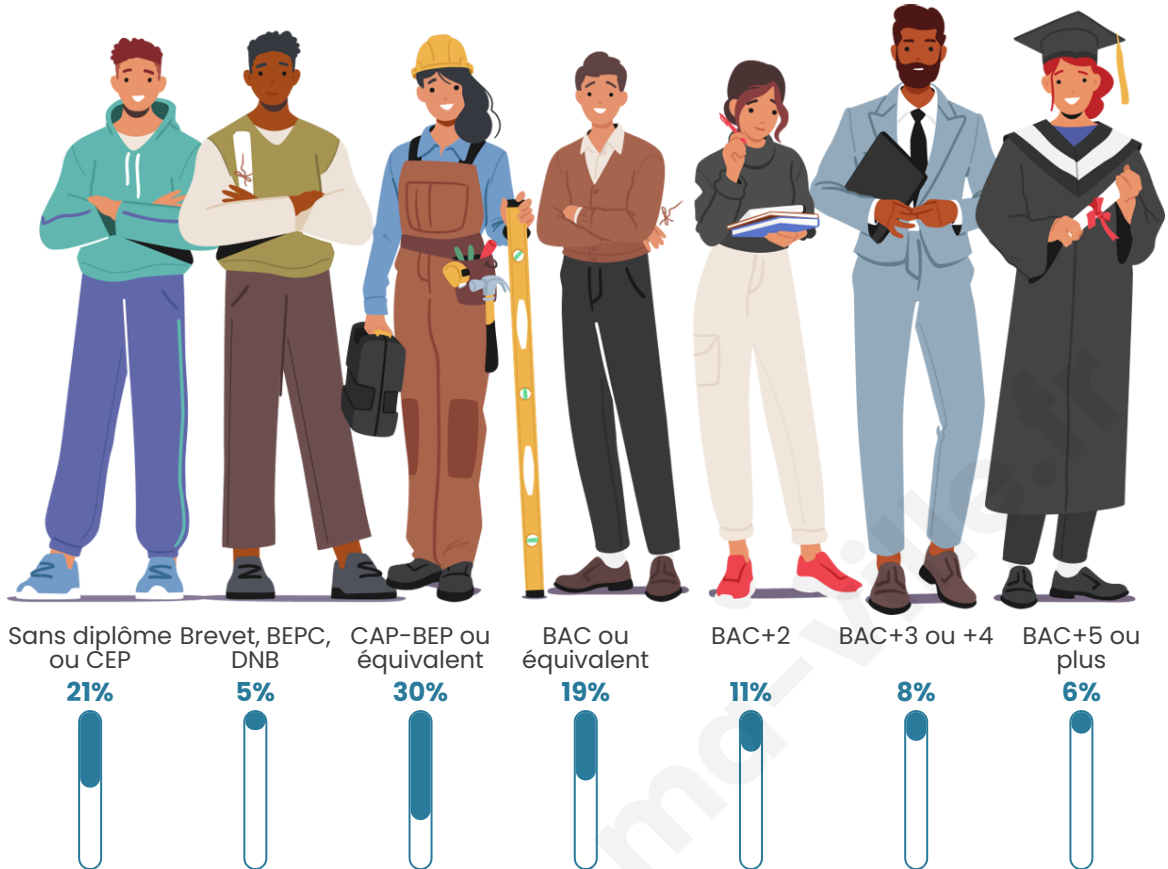

1 552

Age moyen

46 ans

Pop active

42.6%

Taux chômage

10%

Pop densité

Tranche d'âge

Activité professionnelle

Niveau de diplôme

Composition des ménages

Profils électoraux

Premier tour

	Emmanuel MACRON	27.27 %
	Marine LE PEN	20.12 %
	Jean-Luc MÉLENCHON	19.34 %
	Jean LASSALLE	9.48 %
	Éric ZEMMOUR	5.90 %
	Valérie PÉCRESSÉ	5.32 %
	Anne HIDALGO	4.16 %
	Yannick JADOT	3.38 %
	Fabien ROUSSEL	2.22 %
	Nicolas DUPONT-AIGNAN	1.93 %
	Philippe POUTOU	0.77 %
	Nathalie ARTHAUD	0.10 %