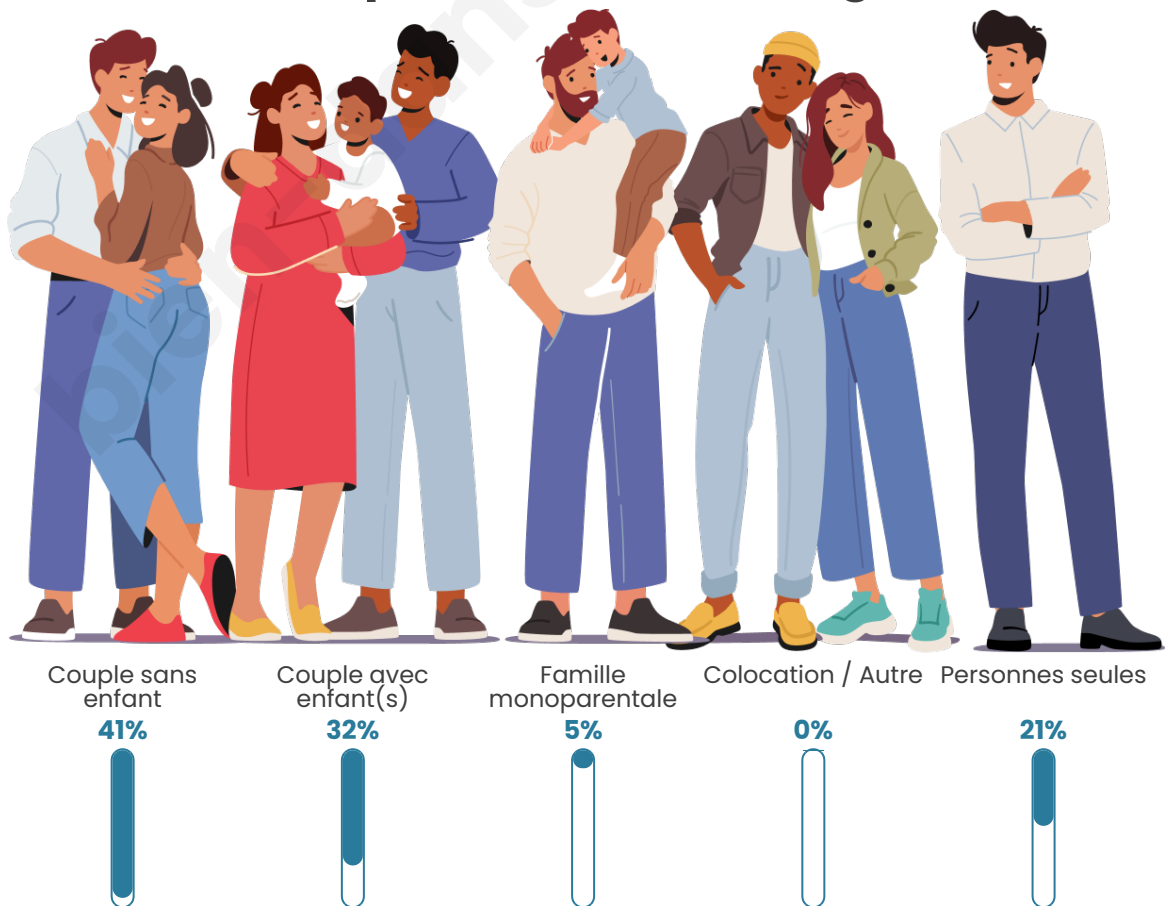

Tranche d'âge

Activité professionnelle

Niveau de diplôme

Composition des ménages

Profils électoraux

Premier tour

	Emmanuel MACRON	27.27 %
	Marine LE PEN	20.12 %
	Jean-Luc MÉLENCHON	19.34 %
	Jean LASSALLE	9.48 %
	Éric ZEMMOUR	5.90 %
	Valérie PÉCRESSÉ	5.32 %
	Anne HIDALGO	4.16 %
	Yannick JADOT	3.38 %
	Fabien ROUSSEL	2.22 %
	Nicolas DUPONT-AIGNAN	1.93 %
	Philippe POUTOU	0.77 %
	Nathalie ARTHAUD	0.10 %