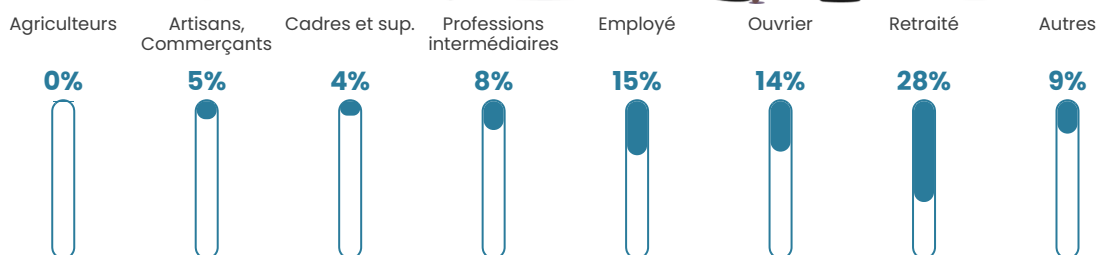

19 h/km²

Revenu moyen

22 380 €/an

Evolution du nombre d'habitants

Sources : Institut national de la statistique et des études économiques (insee) selon Les dernières parutions officielles de 2024 portant sur les années 2020, 2021 et 2022.

Tranche d'âge

Activité professionnelle

Niveau de diplôme

Composition des ménages

Profils électoraux

Premier tour

	Emmanuel MACRON	27.27 %
	Marine LE PEN	20.12 %
	Jean-Luc MÉLENCHON	19.34 %
	Jean LASSALLE	9.48 %
	Éric ZEMMOUR	5.90 %
	Valérie PÉCRESSÉ	5.32 %
	Anne HIDALGO	4.16 %
	Yannick JADOT	3.38 %
	Fabien ROUSSEL	2.22 %
	Nicolas DUPONT-AIGNAN	1.93 %
	Philippe POUTOU	0.77 %
	Nathalie ARTHAUD	0.10 %