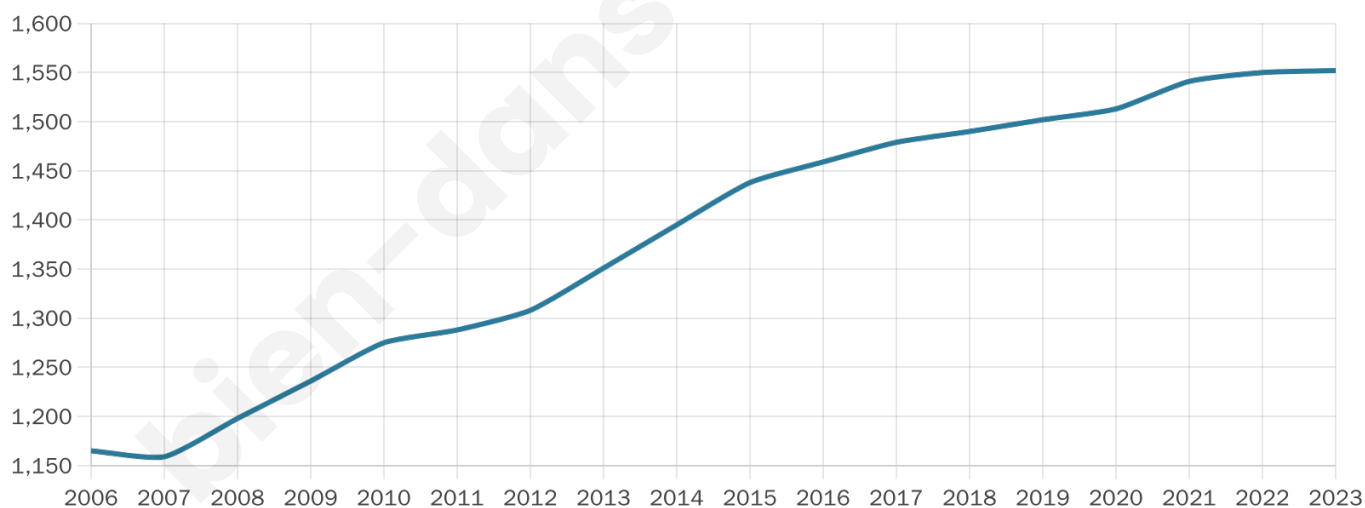

Version web

Ville de Linxe

Présenté par

BIEN dans
ma **VILLE** 

Sommaire

Situation géographique	3
Statistiques sur la population	4
Evolution du nombre d'habitants	4
Tranche d'âge	5
0-14 ans	5
15-29 ans	5
30-44 ans	5
45-59 ans	5
60-74 ans	5
75-89 ans	5
90 ans et +	5
Activité professionnelle	5
Agriculteurs	5
Artisans, Commerçants	5
Cadres et sup.	5
Professions intermédiaires	5
Employé	5
Ouvrier	5
Retraité	5
Autres	5
Niveau de diplôme	6
Sans diplôme ou CEP	6
Brevet, BEPC, DNB	6
CAP-BEP ou équivalent	6
BAC ou équivalent	6
BAC+2	6
BAC+3 ou +4	6
BAC+5 ou plus	6
Composition des ménages	6
Couple sans enfant	6
Couple avec enfant(s)	6
Famille monoparentale	6
Colocation / Autre	6
Personnes seules	6
Profil électoraux	7
Premier tour	7
Sécurité	8
Evolution du nombre d'infractions	8
Pour comparer	9
Services à la population	10
Commerce	10
Éducation	10
Villes autour de Linxe	12
Avis sur la ville de Linxe	13
Moyenne par critère	13
Villes autour de Linxe	13
Répartition des avis par note	13
Répartition des avis par note	13

1 552

Age moyen

46 ans

Pop active

42.6%

Taux chômage

10%

Pop densité

19 h/km²

Revenu moyen

22 380 €/an

Evolution du nombre d'habitants

Sources : Institut national de la statistique et des études économiques (insee) selon Les dernières parutions officielles de 2024 portant sur les années 2020, 2021 et 2022.