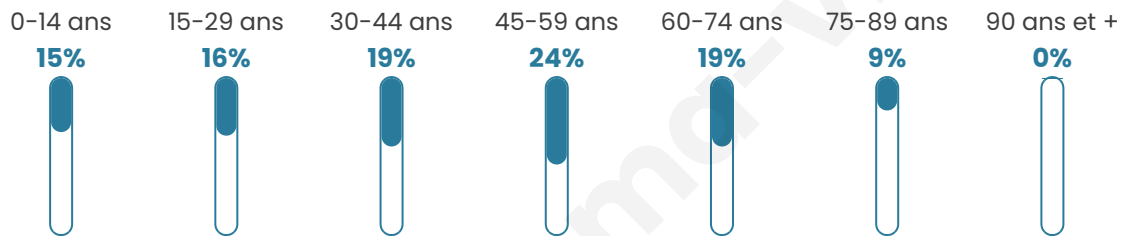

103

Age moyen

43 ans

Pop active

49.5%

Taux chômage

7.5%

Pop densité

9 h/km²

Revenu moyen

26 990 €/an

Evolution du nombre d'habitants

Sources : Institut national de la statistique et des études économiques (insee) selon Les dernières parutions officielles de 2024 portant sur les années 2020, 2021 et 2022.

Tranche d'âge

Activité professionnelle

Niveau de diplôme

Composition des ménages

Profils électoraux

Premier tour

	Marine LE PEN	38.46 %
	Emmanuel MACRON	27.69 %
	Éric ZEMMOUR	15.38 %
	Valérie PÉCRESSE	7.69 %
	Jean-Luc MÉLENCHON	4.62 %
	Jean LASSALLE	3.08 %
	Fabien ROUSSEL	1.54 %
	Anne HIDALGO	1.54 %
	Nathalie ARTHAUD	0.00 %
	Yannick JADOT	0.00 %
	Philippe POUTOU	0.00 %
	Nicolas DUPONT-AIGNAN	0.00 %