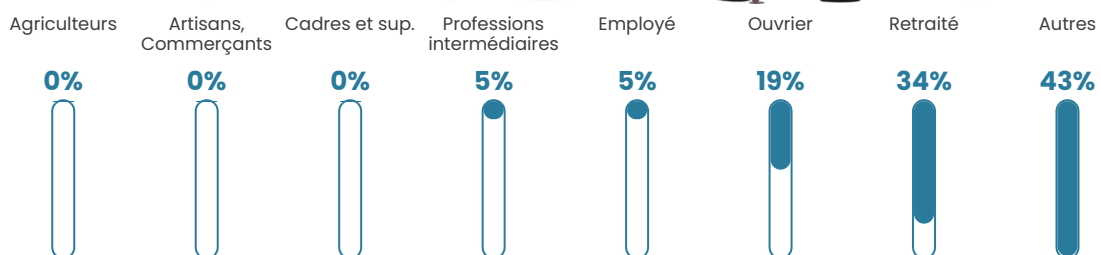

9 h/km²

Revenu moyen

26 990 €/an

Evolution du nombre d'habitants

Sources : Institut national de la statistique et des études économiques (insee) selon Les dernières parutions officielles de 2024 portant sur les années 2020, 2021 et 2022.

Tranche d'âge

Activité professionnelle

Niveau de diplôme

Composition des ménages

Profils électoraux

Premier tour

	Marine LE PEN	38.46 %
	Emmanuel MACRON	27.69 %
	Éric ZEMMOUR	15.38 %
	Valérie PÉCRESSE	7.69 %
	Jean-Luc MÉLENCHON	4.62 %
	Jean LASSALLE	3.08 %
	Fabien ROUSSEL	1.54 %
	Anne HIDALGO	1.54 %
	Nathalie ARTHAUD	0.00 %
	Yannick JADOT	0.00 %
	Philippe POUTOU	0.00 %
	Nicolas DUPONT-AIGNAN	0.00 %