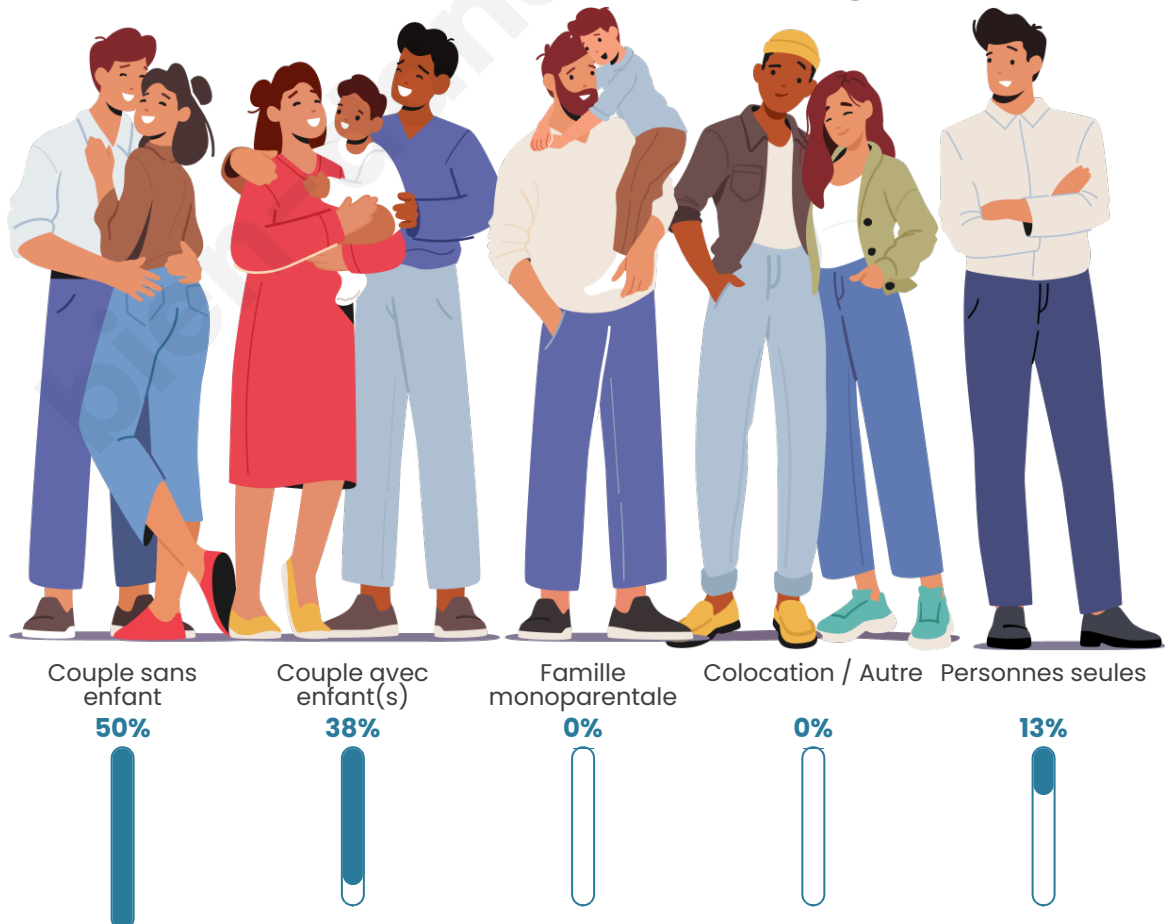

Tranche d'âge

Activité professionnelle

Niveau de diplôme

Composition des ménages

Profils électoraux

Premier tour

	Marine LE PEN	38.46 %
	Emmanuel MACRON	27.69 %
	Éric ZEMMOUR	15.38 %
	Valérie PÉCRESSE	7.69 %
	Jean-Luc MÉLENCHON	4.62 %
	Jean LASSALLE	3.08 %
	Fabien ROUSSEL	1.54 %
	Anne HIDALGO	1.54 %
	Nathalie ARTHAUD	0.00 %
	Yannick JADOT	0.00 %
	Philippe POUTOU	0.00 %
	Nicolas DUPONT-AIGNAN	0.00 %