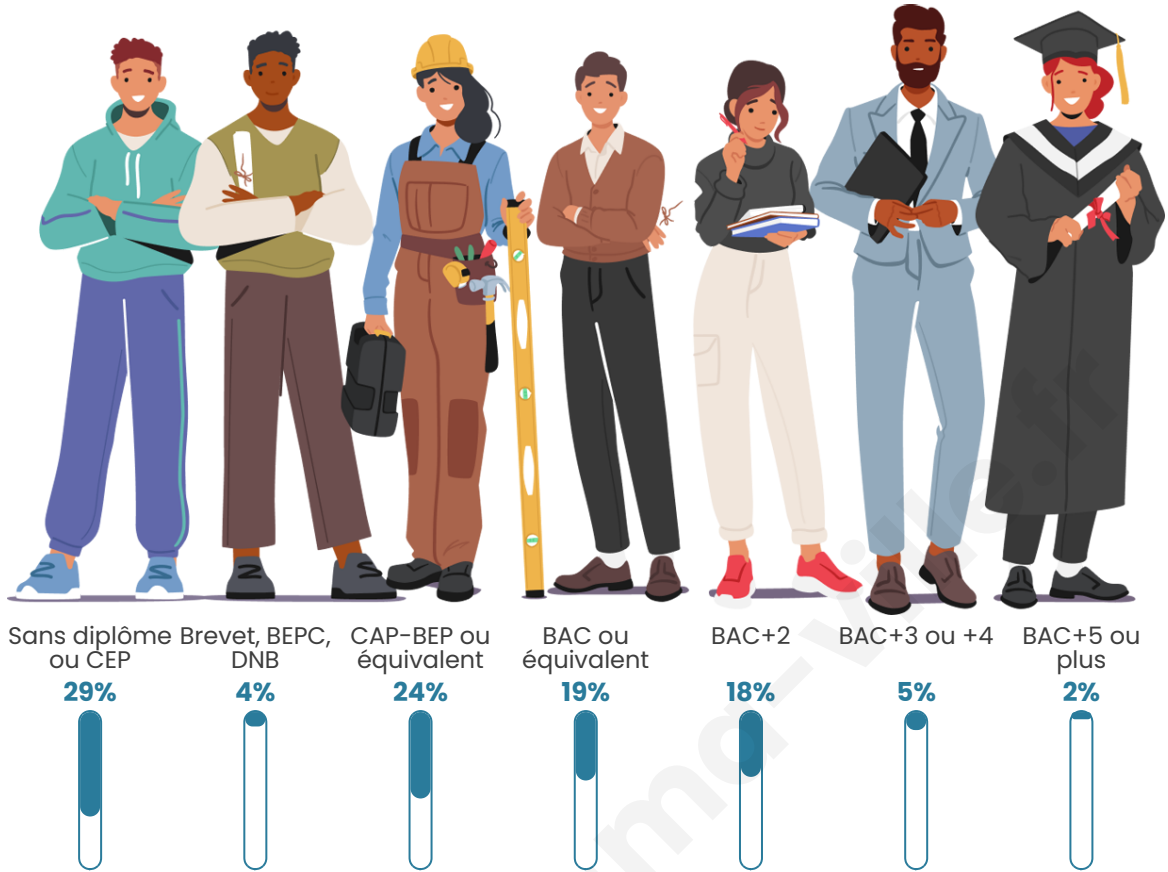

103

Age moyen

43 ans

Pop active

49.5%

Taux chômage

7.5%

Pop densité

Tranche d'âge

Activité professionnelle

Niveau de diplôme

Composition des ménages

Profils électoraux

Premier tour

	Marine LE PEN	38.46 %
	Emmanuel MACRON	27.69 %
	Éric ZEMMOUR	15.38 %
	Valérie PÉCRESSE	7.69 %
	Jean-Luc MÉLENCHON	4.62 %
	Jean LASSALLE	3.08 %
	Fabien ROUSSEL	1.54 %
	Anne HIDALGO	1.54 %
	Nathalie ARTHAUD	0.00 %
	Yannick JADOT	0.00 %
	Philippe POUTOU	0.00 %
	Nicolas DUPONT-AIGNAN	0.00 %