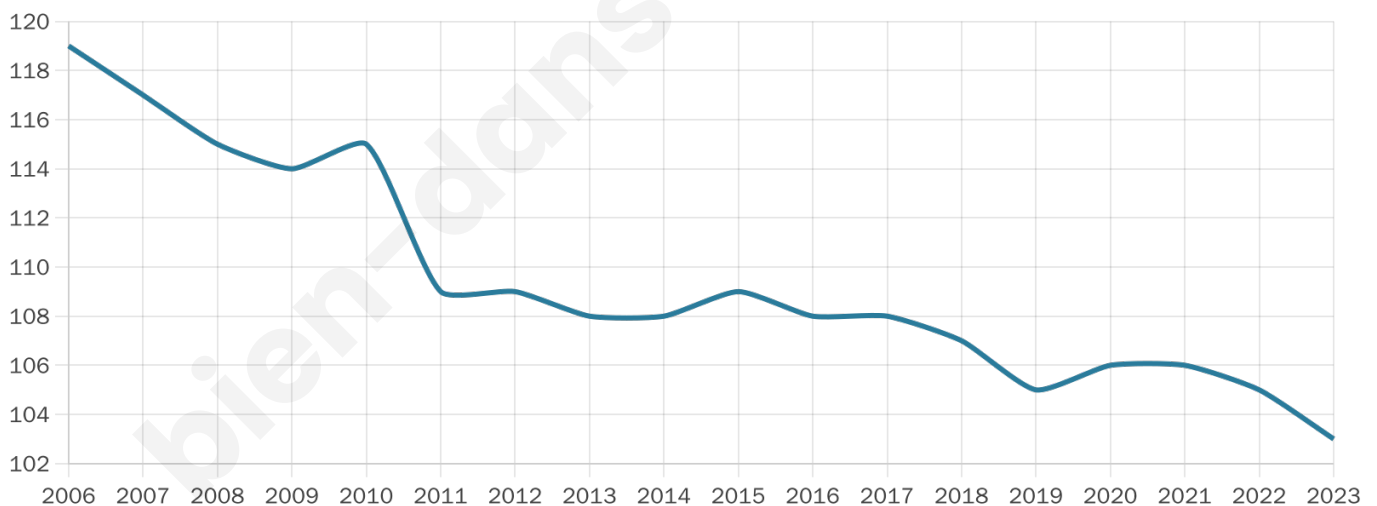

Version web

Ville de Linthelles

Présenté par

BIEN dans
ma **VILLE** 

Sommaire

Situation géographique	3
Statistiques sur la population	4
Evolution du nombre d'habitants	4
Tranche d'âge	5
0-14 ans	5
15-29 ans	5
30-44 ans	5
45-59 ans	5
60-74 ans	5
75-89 ans	5
90 ans et +	5
Activité professionnelle	5
Agriculteurs	5
Artisans, Commerçants	5
Cadres et sup.	5
Professions intermédiaires	5
Employé	5
Ouvrier	5
Retraité	5
Autres	5
Niveau de diplôme	6
Sans diplôme ou CEP	6
Brevet, BEPC, DNB	6
CAP-BEP ou équivalent	6
BAC ou équivalent	6
BAC+2	6
BAC+3 ou +4	6
BAC+5 ou plus	6
Composition des ménages	6
Couple sans enfant	6
Couple avec enfant(s)	6
Famille monoparentale	6
Colocation / Autre	6
Personnes seules	6
Profils électoraux	7
Premier tour	7
Sécurité	8
Evolution du nombre d'infractions	8
Pour comparer	9
Services à la population	10
Commerce	10
Éducation	10
Villes autour de Linthelles	11

103

Age moyen

43 ans

Pop active

49.5%

Taux chômage

7.5%

Pop densité

9 h/km²

Revenu moyen

26 990 €/an

Evolution du nombre d'habitants

Sources : Institut national de la statistique et des études économiques (insee) selon Les dernières parutions officielles de 2024 portant sur les années 2020, 2021 et 2022.