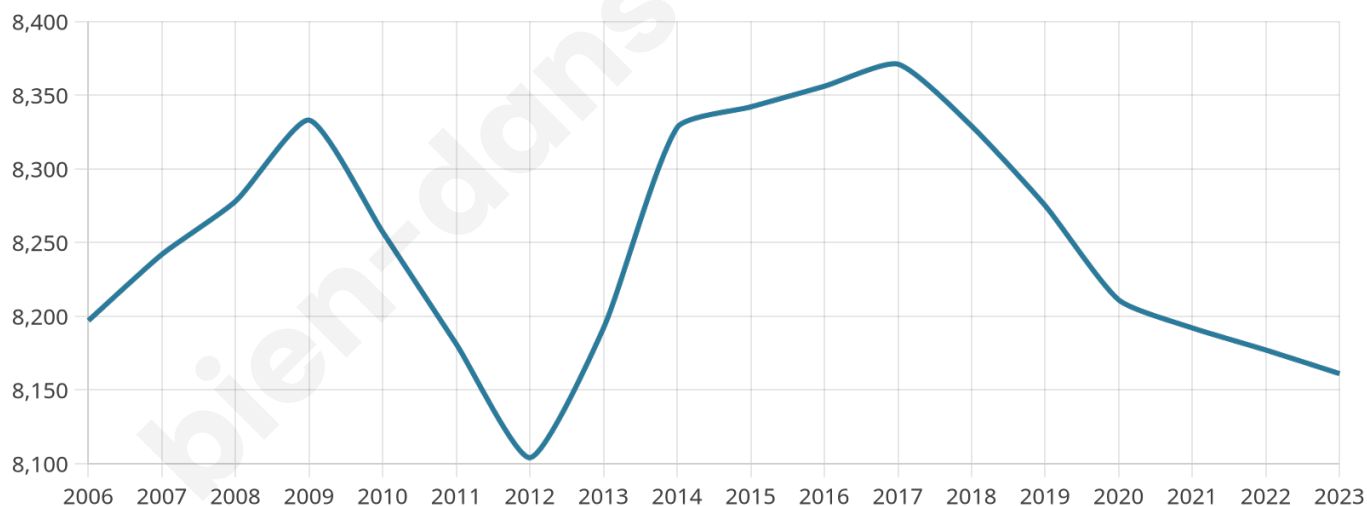

Nombre d'habitants

8 161

Age moyen

42 ans

Pop active

46.3%

Taux chômage

5.3%

Pop densité

742 h/km²

Revenu moyen

25 380 €/an

Evolution du nombre d'habitants

Sources : Institut national de la statistique et des études économiques (insee) selon Les dernières parutions officielles de 2024 portant sur les années 2020, 2021 et 2022.

Tranche d'âge

Activité professionnelle

Niveau de diplôme

Composition des ménages

Profils électoraux

Premier tour

	Emmanuel MACRON	39.92 %
	Marine LE PEN	25.36 %
	Jean-Luc MÉLENCHON	11.51 %
	Éric ZEMMOUR	6.35 %
	Yannick JADOT	4.91 %
	Valérie PÉCRESE	3.93 %
	Nicolas DUPONT-AIGNAN	2.02 %
	Fabien ROUSSEL	2.00 %
	Jean LASSALLE	2.00 %
	Anne HIDALGO	1.02 %
	Philippe POUTOU	0.57 %
	Nathalie ARTHAUD	0.43 %