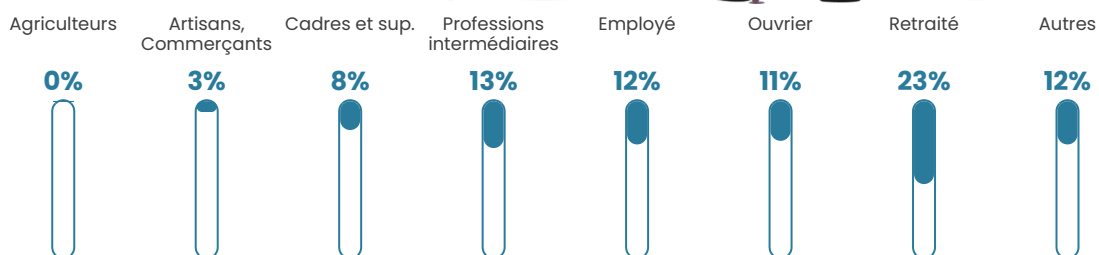

Pop densité

742 h/km²

Revenu moyen

25 380 €/an

Evolution du nombre d'habitants

Sources : Institut national de la statistique et des études économiques (insee) selon Les dernières parutions officielles de 2024 portant sur les années 2020, 2021 et 2022.

Tranche d'âge

Activité professionnelle

Niveau de diplôme

Composition des ménages

Profils électoraux

Premier tour

	Emmanuel MACRON	39.92 %
	Marine LE PEN	25.36 %
	Jean-Luc MÉLENCHON	11.51 %
	Éric ZEMMOUR	6.35 %
	Yannick JADOT	4.91 %
	Valérie PÉCRESE	3.93 %
	Nicolas DUPONT-AIGNAN	2.02 %
	Fabien ROUSSEL	2.00 %
	Jean LASSALLE	2.00 %
	Anne HIDALGO	1.02 %
	Philippe POUTOU	0.57 %
	Nathalie ARTHAUD	0.43 %