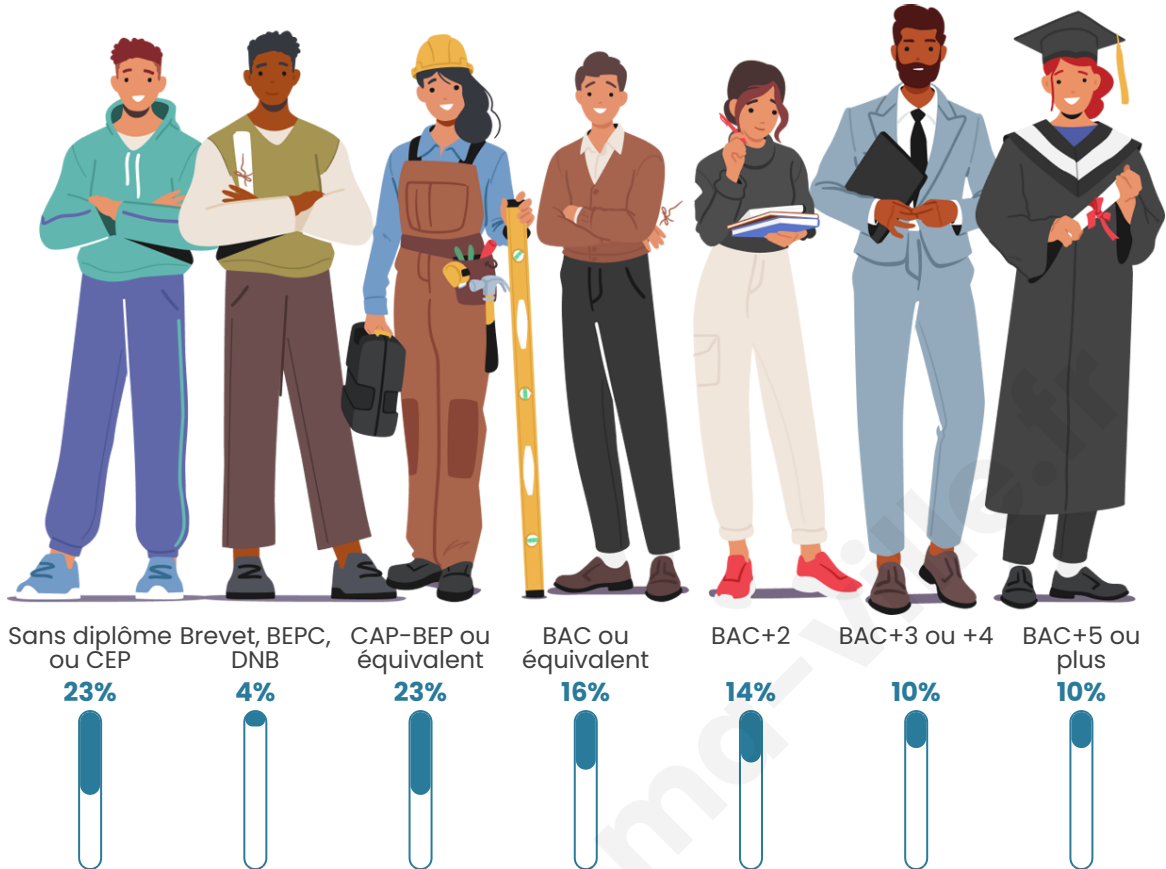

Nombre d'habitants

8 161

Age moyen

42 ans

Pop active

46.3%

Taux chômage

5.3%

Tranche d'âge

Activité professionnelle

Niveau de diplôme

Composition des ménages

Profils électoraux

Premier tour

	Emmanuel MACRON	39.92 %
	Marine LE PEN	25.36 %
	Jean-Luc MÉLENCHON	11.51 %
	Éric ZEMMOUR	6.35 %
	Yannick JADOT	4.91 %
	Valérie PÉCRESE	3.93 %
	Nicolas DUPONT-AIGNAN	2.02 %
	Fabien ROUSSEL	2.00 %
	Jean LASSALLE	2.00 %
	Anne HIDALGO	1.02 %
	Philippe POUTOU	0.57 %
	Nathalie ARTHAUD	0.43 %