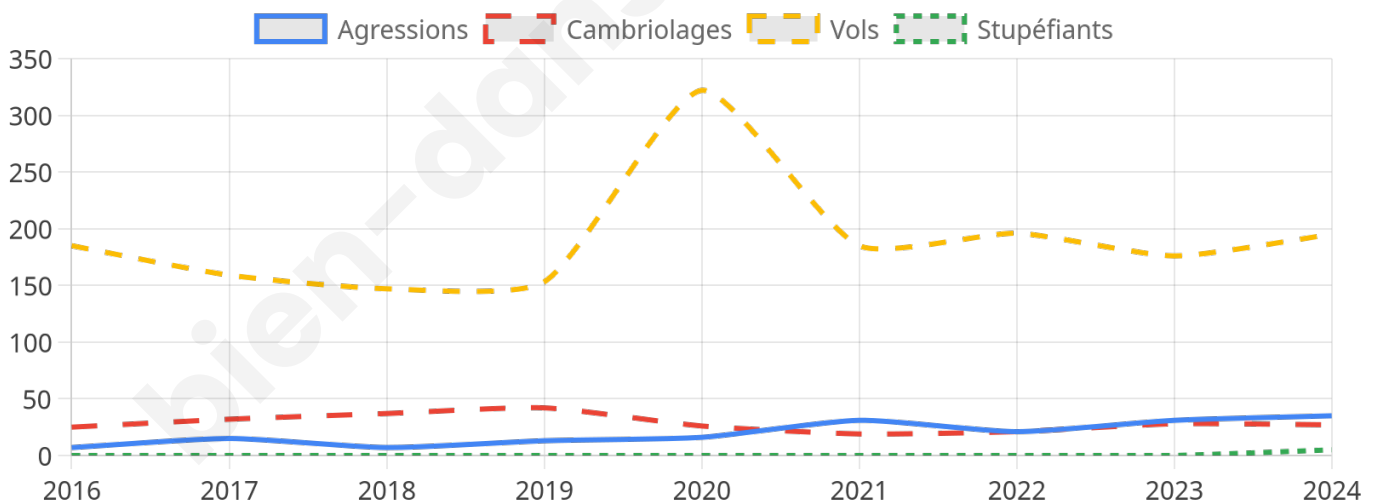

6 715 inscrits

Participation : 74.45%

Votes blancs : 1.22%

Votes nuls : 0.56%

Second tour

	Emmanuel MACRON	62,78 %
	Marine LE PEN	37,22 %

6 722 inscrits

Participation : 75.26%

Votes blancs : 4.49%

Votes nuls : 1.52%

Sécurité

Agressions physiques / sexuelles

35

Cambriolages

27

Vols / dégradations

195

Stupéfiants

5

Evolution du nombre d'infractions

Pour comparer

(en proportion du nombre d'habitants)

Sources : Bases statistiques communale, départementale et régionale de la délinquance enregistrée par la police et la gendarmerie nationales selon les dernières parutions officielles de 2025 portant sur l'année 2024 ([data.gouv](https://data.gouv.fr)).