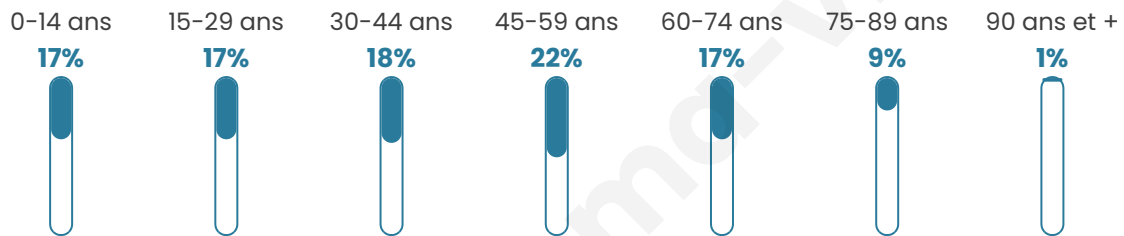

Nombre d'habitants

8 161

Age moyen

42 ans

Pop active

46.3%

Taux chômage

5.3%

Pop densité

742 h/km²

Revenu moyen

25 380 €/an

Evolution du nombre d'habitants

Sources : Institut national de la statistique et des études économiques (insee) selon Les dernières parutions officielles de 2024 portant sur les années 2020, 2021 et 2022.

Tranche d'âge

Activité professionnelle

Niveau de diplôme

Composition des ménages

Profils électoraux

Premier tour

	Emmanuel MACRON	39.92 %
	Marine LE PEN	25.36 %
	Jean-Luc MÉLENCHON	11.51 %
	Éric ZEMMOUR	6.35 %
	Yannick JADOT	4.91 %
	Valérie PÉCRESE	3.93 %
	Nicolas DUPONT-AIGNAN	2.02 %
	Fabien ROUSSEL	2.00 %
	Jean LASSALLE	2.00 %
	Anne HIDALGO	1.02 %
	Philippe POUTOU	0.57 %
	Nathalie ARTHAUD	0.43 %

6 715 inscrits

Participation : 74.45%

Votes blancs : 1.22%

Votes nuls : 0.56%

Second tour

	Emmanuel MACRON	62,78 %
	Marine LE PEN	37,22 %

6 722 inscrits

Participation : 75.26%