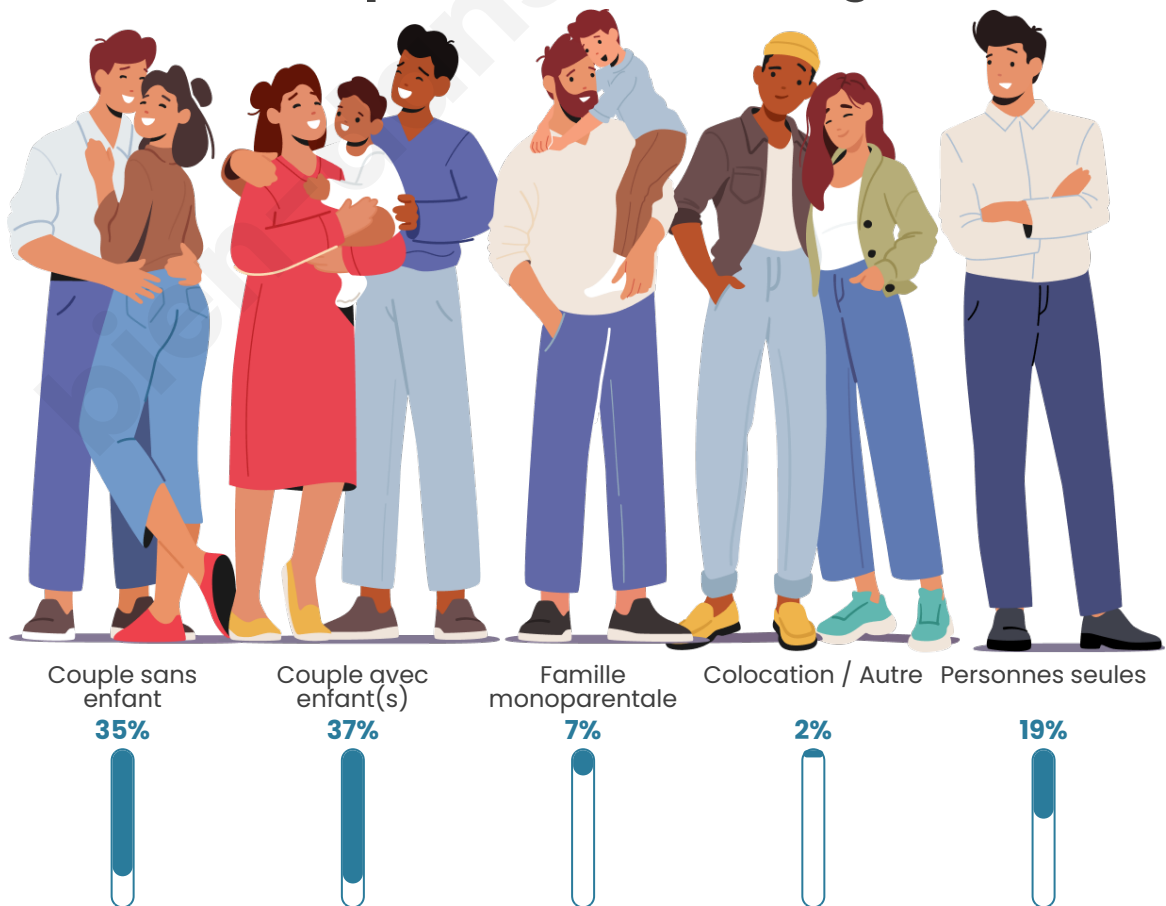

Tranche d'âge

Activité professionnelle

Niveau de diplôme

Composition des ménages

Profils électoraux

Premier tour

	Emmanuel MACRON	39.92 %
	Marine LE PEN	25.36 %
	Jean-Luc MÉLENCHON	11.51 %
	Éric ZEMMOUR	6.35 %
	Yannick JADOT	4.91 %
	Valérie PÉCRESE	3.93 %
	Nicolas DUPONT-AIGNAN	2.02 %
	Fabien ROUSSEL	2.00 %
	Jean LASSALLE	2.00 %
	Anne HIDALGO	1.02 %
	Philippe POUTOU	0.57 %
	Nathalie ARTHAUD	0.43 %