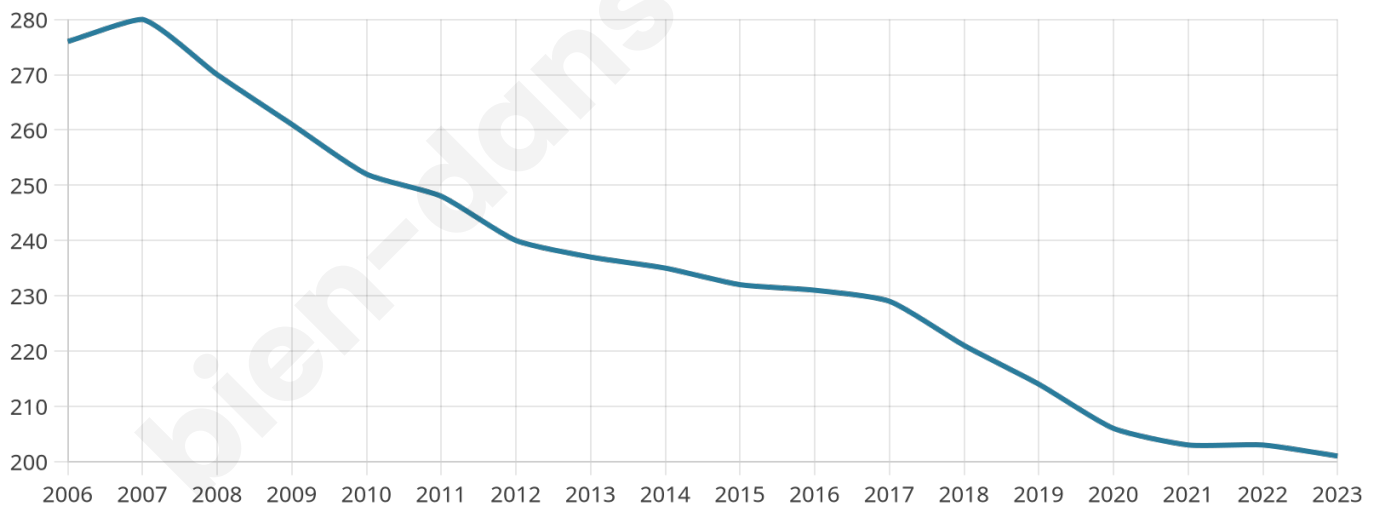

# Statistiques sur la population

Nombre d'habitants

**201**

Age moyen

**51 ans**

Pop active

**40.8%**

Taux chômage

**5%**

Pop densité

**6 h/km<sup>2</sup>**

Revenu moyen

**20 290 €/an**

## Evolution du nombre d'habitants

Sources : Institut national de la statistique et des études économiques (insee) selon Les dernières parutions officielles de 2024 portant sur les années 2020, 2021 et 2022.