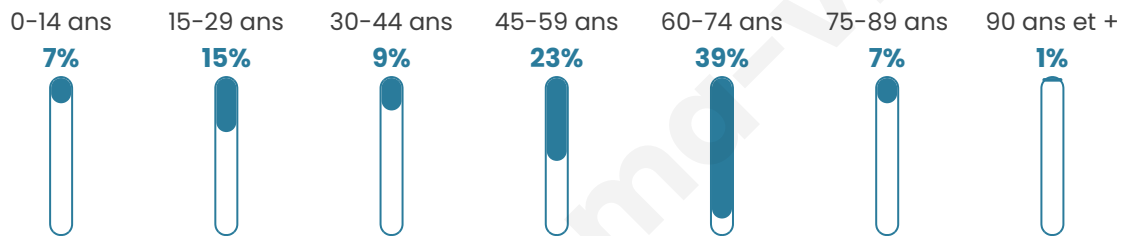

# Statistiques sur la population

Nombre d'habitants

**201**

Age moyen

**51 ans**

Pop active

**40.8%**

Taux chômage

**5%**

Pop densité

**6 h/km<sup>2</sup>**

Revenu moyen

**20 290 €/an**

## Evolution du nombre d'habitants

Sources : Institut national de la statistique et des études économiques (insee) selon Les dernières parutions officielles de 2024 portant sur les années 2020, 2021 et 2022.

## Tranche d'âge