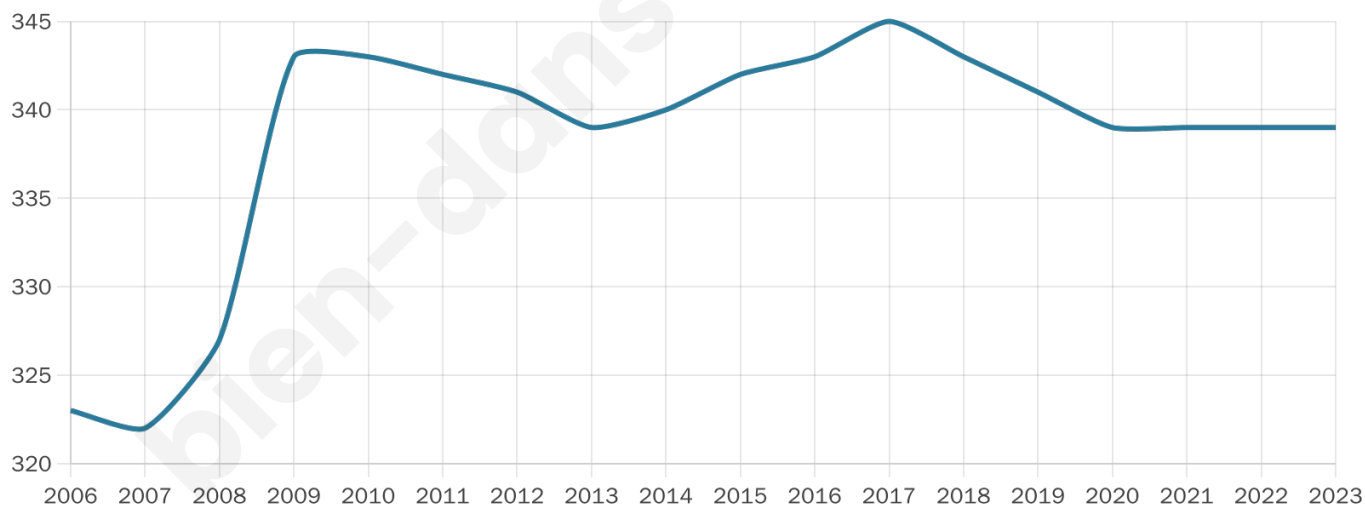

# Statistiques sur la population

Nombre d'habitants

**339**

Age moyen

**49 ans**

Pop active

**46%**

Taux chômage

**5.9%**

Pop densité

**19 h/km<sup>2</sup>**

Revenu moyen

**19 730 €/an**

## Evolution du nombre d'habitants

Sources : Institut national de la statistique et des études économiques (insee) selon Les dernières parutions officielles de 2024 portant sur les années 2020, 2021 et 2022.