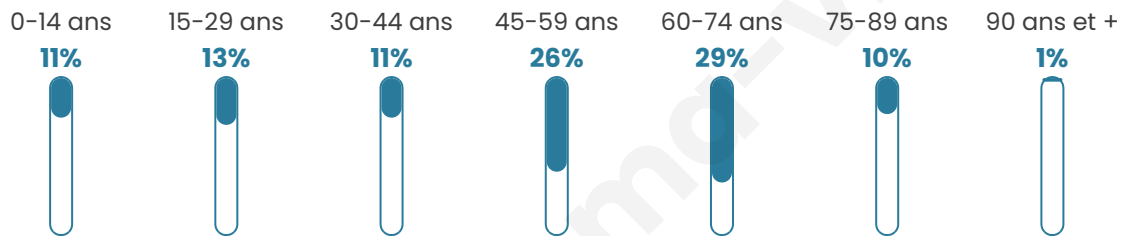

# Statistiques sur la population

Nombre d'habitants

**339**

Age moyen

**49 ans**

Pop active

**46%**

Taux chômage

**5.9%**

Pop densité

**19 h/km<sup>2</sup>**

Revenu moyen

**19 730 €/an**

## Evolution du nombre d'habitants

Sources : Institut national de la statistique et des études économiques (insee) selon Les dernières parutions officielles de 2024 portant sur les années 2020, 2021 et 2022.

## Tranche d'âge