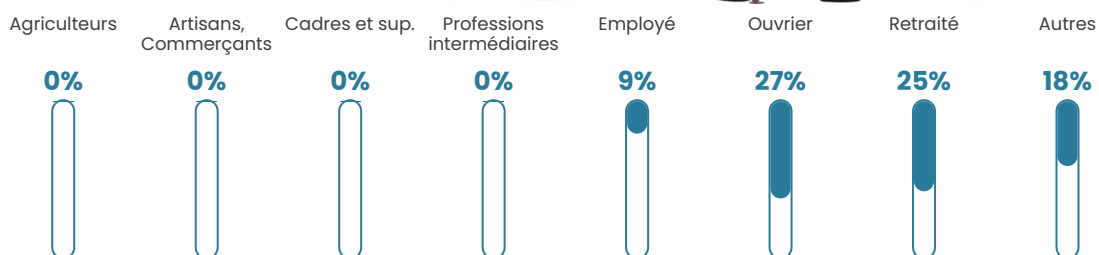

37 ans

Pop active

44.5%

Taux chômage

12%

Pop densité

31 h/km²

Revenu moyen

17 060 €/an

Evolution du nombre d'habitants

Sources : Institut national de la statistique et des études économiques (insee) selon Les dernières parutions officielles de 2024 portant sur les années 2020, 2021 et 2022.

Tranche d'âge

Activité professionnelle

Niveau de diplôme

Composition des ménages

Profils électoraux

Premier tour

	Marine LE PEN	52.63 %
	Emmanuel MACRON	14.74 %
	Jean-Luc MÉLENCHON	13.68 %
	Valérie PÉCRESSE	5.26 %
	Nicolas DUPONT-AIGNAN	5.26 %
	Jean LASSALLE	2.11 %
	Éric ZEMMOUR	2.11 %
	Fabien ROUSSEL	1.05 %
	Anne HIDALGO	1.05 %
	Yannick JADOT	1.05 %
	Philippe POUTOU	1.05 %
	Nathalie ARTHAUD	0.00 %