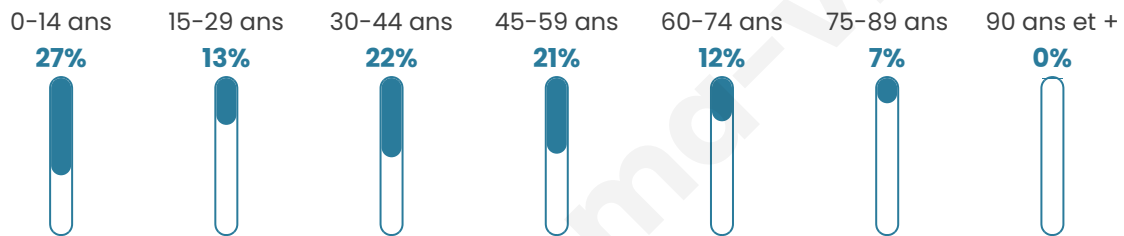

Version web

Ville de Linay

Présenté par

BIEN dans
ma **VILLE** 

Sommaire

Situation géographique	3
Statistiques sur la population	4
Evolution du nombre d'habitants	4
Tranche d'âge	5
0-14 ans	5
15-29 ans	5
30-44 ans	5
45-59 ans	5
60-74 ans	5
75-89 ans	5
90 ans et +	5
Activité professionnelle	5
Agriculteurs	5
Artisans, Commerçants	5
Cadres et sup.	5
Professions intermédiaires	5
Employé	5
Ouvrier	5
Retraité	5
Autres	5
Niveau de diplôme	6
Sans diplôme ou CEP	6
Brevet, BEPC, DNB	6
CAP-BEP ou équivalent	6
BAC ou équivalent	6
BAC+2	6
BAC+3 ou +4	6
BAC+5 ou plus	6
Composition des ménages	6
Couple sans enfant	6
Couple avec enfant(s)	6
Famille monoparentale	6
Colocation / Autre	6
Personnes seules	6
Profils électoraux	7
Premier tour	7
Sécurité	8
Evolution du nombre d'infractions	8
Pour comparer	9
Services à la population	10
Commerce	10
Éducation	10
Villes autour de Linay	11

37 ans

Pop active

44.5%

Taux chômage

12%

Pop densité

31 h/km²

Revenu moyen

17 060 €/an

Evolution du nombre d'habitants

Sources : Institut national de la statistique et des études économiques (insee) selon Les dernières parutions officielles de 2024 portant sur les années 2020, 2021 et 2022.

Tranche d'âge

Activité professionnelle

Niveau de diplôme

Composition des ménages

Profils électoraux

Premier tour

	Marine LE PEN	52.63 %
	Emmanuel MACRON	14.74 %
	Jean-Luc MÉLENCHON	13.68 %
	Valérie PÉCRESSE	5.26 %
	Nicolas DUPONT-AIGNAN	5.26 %
	Jean LASSALLE	2.11 %
	Éric ZEMMOUR	2.11 %
	Fabien ROUSSEL	1.05 %
	Anne HIDALGO	1.05 %
	Yannick JADOT	1.05 %
	Philippe POUTOU	1.05 %
	Nathalie ARTHAUD	0.00 %