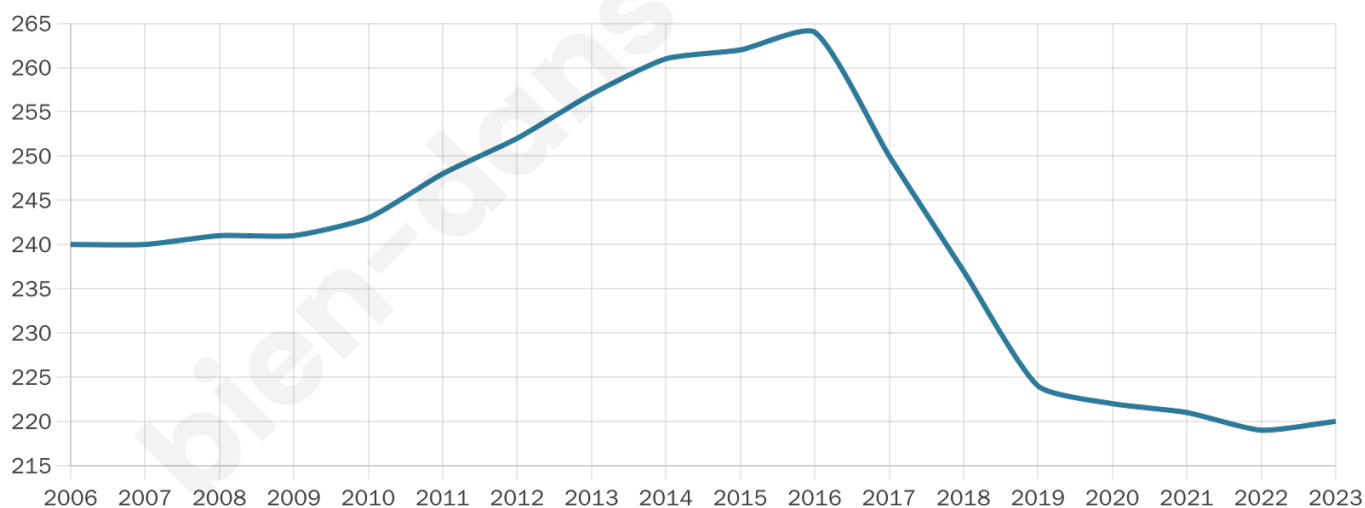

Version web

Ville de Linay

Présenté par

BIEN dans
ma **VILLE** 

Sommaire

Situation géographique	3
Statistiques sur la population	4
Evolution du nombre d'habitants	4
Tranche d'âge	5
0-14 ans	5
15-29 ans	5
30-44 ans	5
45-59 ans	5
60-74 ans	5
75-89 ans	5
90 ans et +	5
Activité professionnelle	5
Agriculteurs	5
Artisans, Commerçants	5
Cadres et sup.	5
Professions intermédiaires	5
Employé	5
Ouvrier	5
Retraité	5
Autres	5
Niveau de diplôme	6
Sans diplôme ou CEP	6
Brevet, BEPC, DNB	6
CAP-BEP ou équivalent	6
BAC ou équivalent	6
BAC+2	6
BAC+3 ou +4	6
BAC+5 ou plus	6
Composition des ménages	6
Couple sans enfant	6
Couple avec enfant(s)	6
Famille monoparentale	6
Colocation / Autre	6
Personnes seules	6
Profils électoraux	7
Premier tour	7
Sécurité	8
Evolution du nombre d'infractions	8
Pour comparer	9
Services à la population	10
Commerce	10
Éducation	10
Villes autour de Linay	11

37 ans

Pop active

44.5%

Taux chômage

12%

Pop densité

31 h/km²

Revenu moyen

17 060 €/an

Evolution du nombre d'habitants

Sources : Institut national de la statistique et des études économiques (insee) selon Les dernières parutions officielles de 2024 portant sur les années 2020, 2021 et 2022.