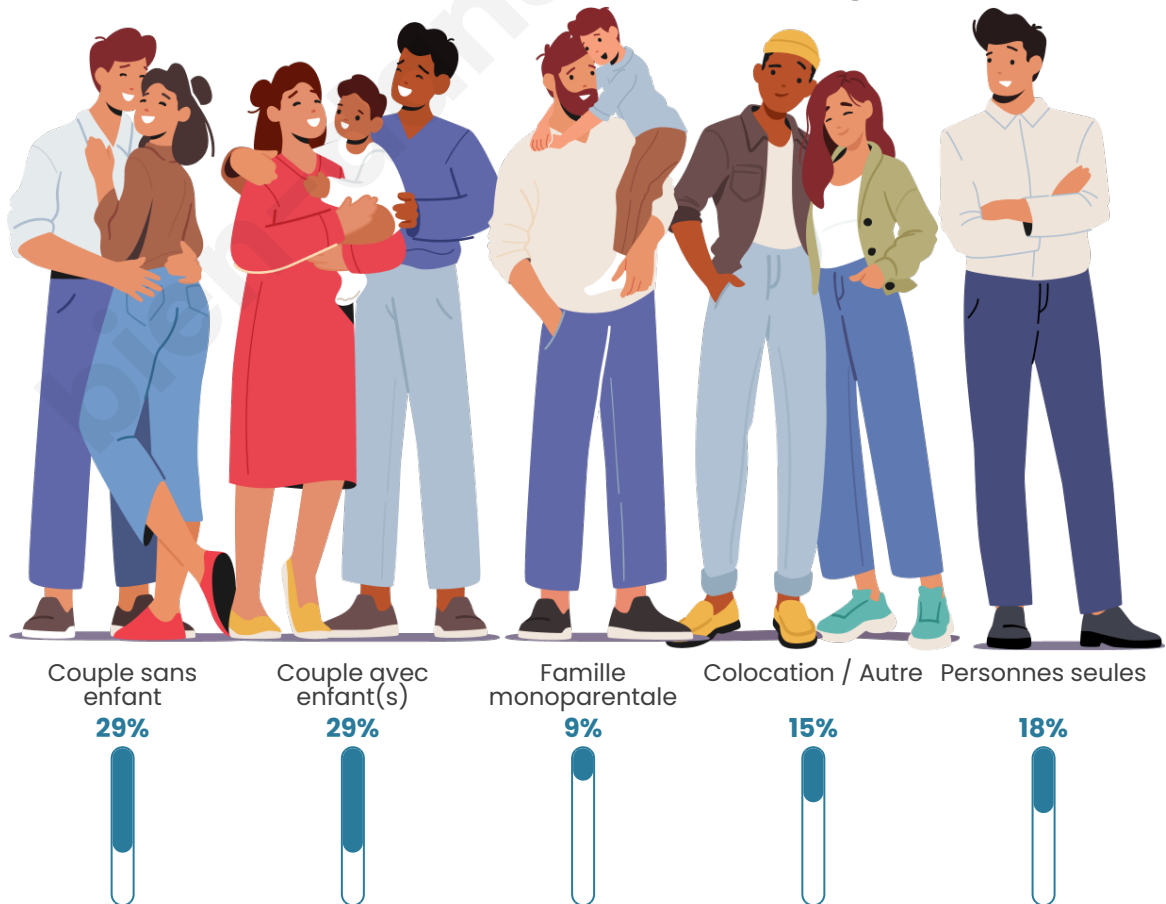

Tranche d'âge

Activité professionnelle

Niveau de diplôme

Composition des ménages

Profils électoraux

Premier tour

	Marine LE PEN	52.63 %
	Emmanuel MACRON	14.74 %
	Jean-Luc MÉLENCHON	13.68 %
	Valérie PÉCRESSE	5.26 %
	Nicolas DUPONT-AIGNAN	5.26 %
	Jean LASSALLE	2.11 %
	Éric ZEMMOUR	2.11 %
	Fabien ROUSSEL	1.05 %
	Anne HIDALGO	1.05 %
	Yannick JADOT	1.05 %
	Philippe POUTOU	1.05 %
	Nathalie ARTHAUD	0.00 %